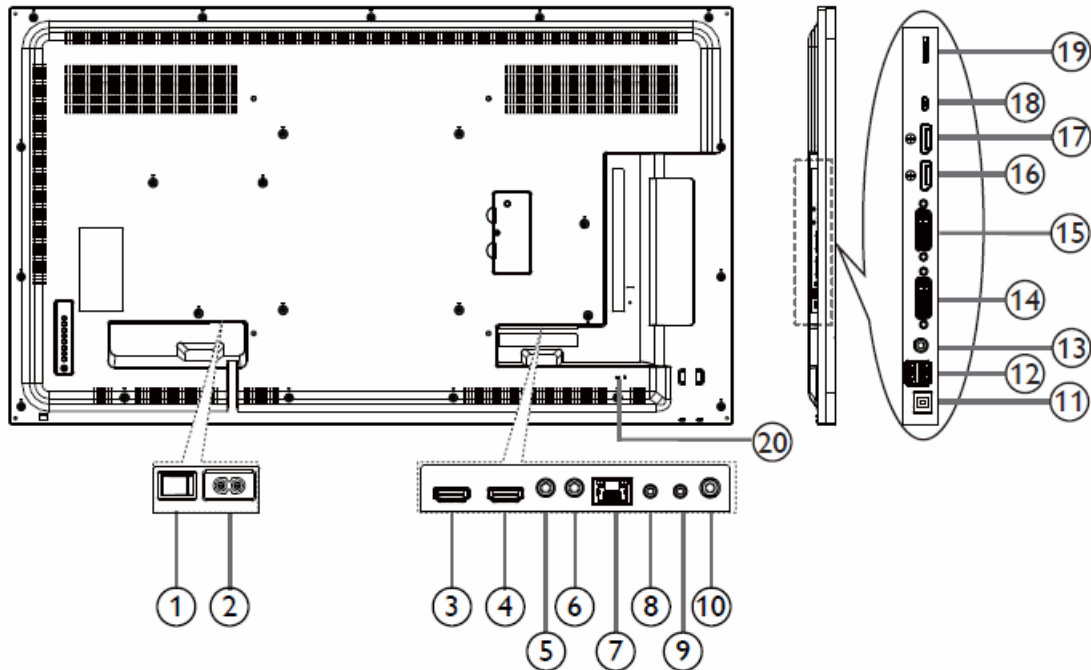

## Ein- und Ausgänge

① **AC SWITCH**

Switch the main power on/off.

② **AC IN**

AC power input from the wall outlet.

③ **HDMI1 IN** / ④ **HDMI2 IN**

HDMI video/audio input.

⑤ **IR IN** / ⑥ **IR OUT**