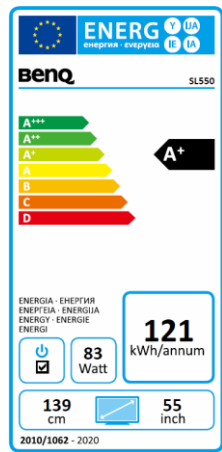

## BenQ SL550

Large Format Display

- Full HD 1920 x 1080
- Slim Design
- Helligkeit 450 cd/m<sup>2</sup>
- Android 4.3 OS System
- DP und DVI Daisy Chain

Modell : SL550

Art. Nr. / EAN Code : 9H.F0CPT.RA2 / 471 8755 06503 3

<b>Panel</b>	Typ : 139,7 cm / 55" Wide TFT IPS-Technologie Panel Physikalische Auflösung : 1920 x 1080 Full HD 1080p / 16:9 Panel / Pixelabstand : 8 Bit / 0,630 mm Max. Farben : 16,7 Mio. Hintergrundbeleuchtung : Edge LED Betrachtungswinkel H / V : 178° / 178° Kontrast (statisch) : 1100:1 Helligkeit : 450 cd/m <sup>2</sup> Reaktionszeit : 12 ms
<b>Ein- / Ausgänge</b>	Eingänge : Power AC, AC power switch, HDMI 2x, DVI-I in, DP in, RS232 in, RJ45 in, USB (Typ A), micro USB, IR in Ausgänge : Audio Line out (3.5 mm), external Speaker out, RS232 out, DP out, IR out
<b>Software</b>	Multiple Display Kontrolle (MDA) : unterstützte Betriebssysteme: WinXP 32 bit, WinVista 32/64 bit SP2, Windows 7 32/64 bit Bedienelemente Rückseite : Ein/Aus -Schalter, 6 Tasten OSD, Standby Taste Funktionen : Image Setting, Source / Volume Control, DP und DVI Daisy Chain, RS232 Control Daisy Chain, ID Setting, Sharpness Enhancement, Multiple Display Administrator
<b>Extras</b>	Integrierte Lautsprecher : 10W x 2 Halterung Lochabstand : 400 x 400 mm Betriebsdauer Stunden/Tage : 24/7 Aufhängungsrichtung : Quer- / Hochformat Speicher : 8 GB
<b>Energie</b>	Netzadapter : Externes Netzteil Betriebsspannung : 100 ~ 240 VAC ; 50 / 60 Hz Leistungsaufnahme (max.) : < 121 W Stromsparmmodus : < 0,5 W
<b>Zertifizierungen</b>	Sicherheit : CE
<b>Umgebung</b>	Betrieb : + 0 ~ +40°C ; 10 ~ 80% Luftfeuchtigkeit Lagerung : -20 ~ +60°C ; 10 ~ 90% Luftfeuchtigkeit
<b>Eigenschaften</b>	Gewicht netto: 18 kg Gehäusefarbe / Material : Schwarz Rahmenbreite : 9,5 mm (links / rechts / oben) ; 15,6 mm (unten) Größe (B x H x T) : 1233,1 x 710 x 45,5 mm Mitgeliefertes Zubehör : Quick Start Guide, Netz- / HDMI- / VGA- Kabel, Bedienungsanleitung (elektronisch), Fernbedienung