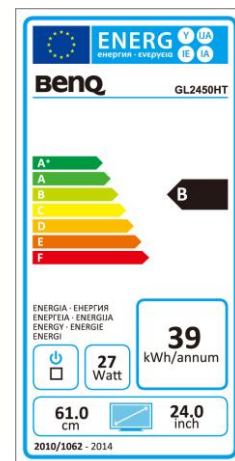

Datenblatt

BenQ GL2450HT 60,96 cm/ 24" LED-Display

- Full-HD – 1080p/ 16:9
- LED-Hintergrundbeleuchtung
- 110 mm Höhenverstellung

Panel	Modell : GL2450HT Art. Nr. / EAN Code : 9H.L7CLA.4WE / 471 8755 05322 1 Typ : 60,96 cm / 24" Wide LED TFT, TN-Panel Physikalische Auflösung : 1.920 x 1.080 Full-HD – 1.080p/ 16:9 Pixelabstand : 0,276 mm Bilddiagonale/ -fläche (B x H) : 609,6 mm/ 531,36 x 298,89 mm Max. Farbtiefe : 16,7 Mio. Betrachtungswinkel H, V (CR>10) : 170°/ 160° Kontrast (statisch) : 1.000:1 Kontrast (dynamisch) : 12 mio.:1 Helligkeit : 250 cd/m ²
Eingänge	Reaktionszeit : 2 ms (GtG) HDMI Buchse: HDMI DVI Buchse : DVI-D (mit HDCP Unterstützung) 15 Pin D-Sub Buchse : RGB Analog Kopfhöreranschluss / Audio In : Ja / Ja Frequenzbereich H / V : 30~83 kHz / 50~76 Hz
Bildkontrollen	Bedienelemente : Ein/Aus - Schalter, 5 Tasten OSD Funktionen/ Einstellungsmöglichkeiten : Kontrast, Helligkeit, Schärfe, Phase, Pixelclock, 1 Benutzer 3 vorprogrammierte Farbtemperaturen, Farbgewichtung, Sprachauswahl (17 Sprachen), OSD (Position, Anzeigzeit), Eingangsquelle, Werkseinstellungen, Anzeiginformation
Extras	Bildqualität : Senseye® 3-Technologie Vesa Halterung Lochabstand : 100 x 100 mm Sicherheit : Kensington Lock Höhenverstellbarkeit: 110 mm Drehbar : -45°/+45° links / rechts Neigebereich : -5° / +15° vorn / hinten Pivot : Ja Lautsprecher: 2 x 2 Watt Netzteil : Intern
Energie	Betriebsspannung : 90 ~ 264 VAC / 47 ~ 63 Hz Leistungsaufnahme (Eco Mode) : ≤ 23 W Stromsparmodus : < 0,3 W
Zertifizierungen	Sicherheit : TÜV GS, CE Ergonomie : ISO 9241-307 Umwelt : TCO 5.2, Energy Star 6.0
Umgebung	Betrieb : + 5 ~ +40°C ; 20 ~ 90% Luftfeuchtigkeit Lagerung : -20 ~ +60°C ; 10 ~ 90% Luftfeuchtigkeit
Eigenschaften	Gewicht netto: 5,1 Kg Gehäusefarbe : weiß Größe mit Fuß (H x B x T) : 502 x 579 x 213 mm Mitgeliefertes Zubehör : Netz-, VGA- Kabel, Kurzanleitung / Treiber-CD Garantie und Service : 2 Jahre Pick up, repair and return