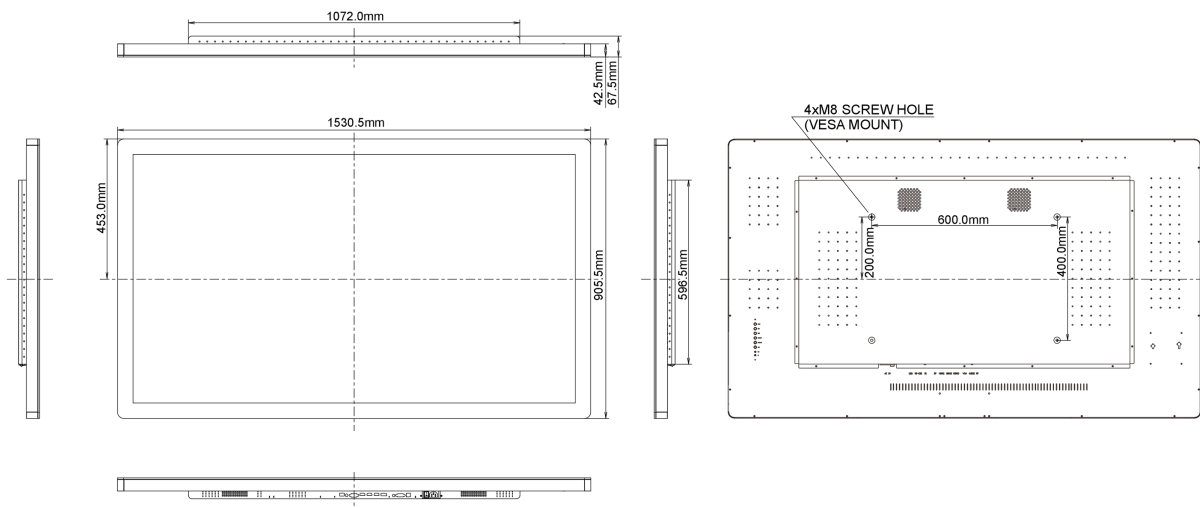

01 ХАРАКТЕРИСТИКИ ДИСПЛЕЯ

Дизайн	Open Frame
Диагональ	65", 165см
Панель	IPS LED, AG антиблик
Разрешение	3840 x 2160 (8.3 megapixel 4K)
Соотношение сторон	16:9
Яркость	500 cd/m ²
Яркость	400 cd/m ² с тач-скрин панелью
Коэффициент пропускания света	80%
Контрастность	1000:1
Время отклика (GTG)	8мс
Видимая область	горизонталь/вертикаль: 178°/178°, право/лево: 89°/89°, вверх/вниз: 89°/89°
Поддержка цвета	16.7mln
Частота горизонтальной развертки	30 - 135кГц
Видимая область Ш x В	1430.4 x 805.6мм, 56.3 x 31.7"
Размер пикселя	0.372мм
Цвет и отделка bezel	черный, матовый

10 РАЗМЕР / ВЕС

Размер продукта Ш x В x Г	1530.5 x 905.5 x 67.5мм
Вес (без упаковки)	60кг
EAN код	4948570115730

Все товарные знаки и торговые марки являются собственностью их владельцев и они защищены. Ошибки и изменения допускаются. Спецификации могут быть изменены без уведомления. Все LCD мониторы соответствуют стандарту ISO-9241-307:2008 по политике битых пикселей.