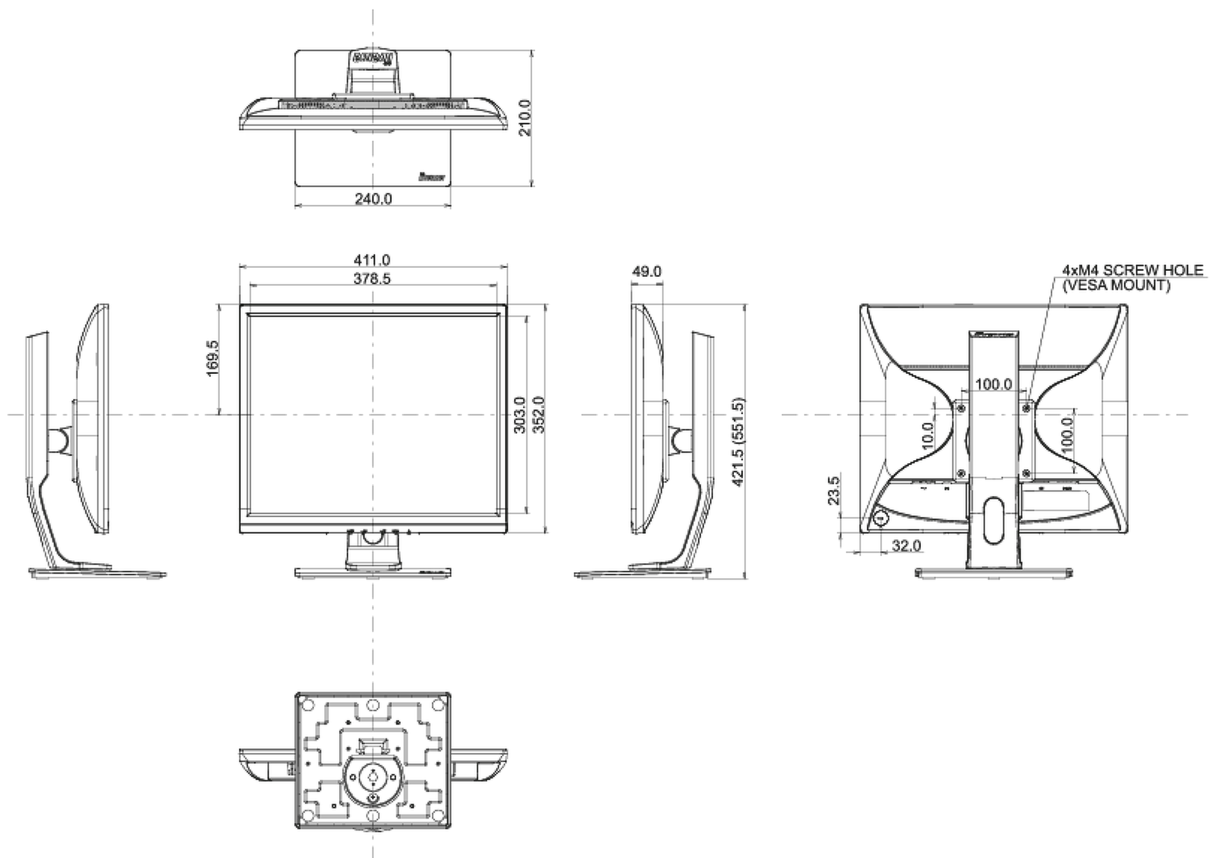

04 МЕХАНИЧЕСКИЕ ХАРАКТЕРИСТИКИ

Эргономика	высота, вращение экрана, вращение подставки, наклон
Настройка высоты (HAS)	130мм
Вращение экрана (PIVOT)	90°
Вращение подставки (Swivel)	90°; 45° лево; 45° право
Угол наклона экрана	22° вверх; 5° вниз
Крепление VESA	100 x 100мм

REACH SVHC

свинца, превышает 0.1%

08 РАЗМЕР / ВЕС

Размер продукта Ш x В x Г 411 x 421.5 (551.5) x 210мм

Вес (без упаковки) 4.9кг

EAN код 4948570111671

Все товарные знаки и торговые марки являются собственностью их владельцев и они защищены. Ошибки и изменения допускаются. Спецификации могут быть изменены без уведомления. Все LCD мониторы соответствуют стандарту ISO-9241-307:2008 по политике битых пикселей.