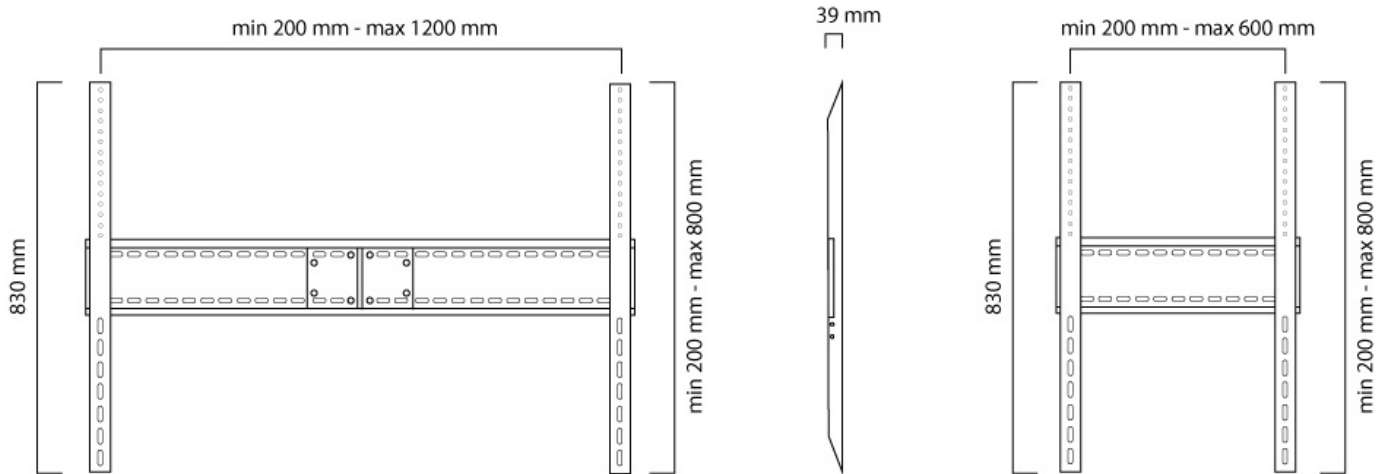

LFD-W1500

NEOMOUNTS SUPPORT MURAL POUR TV

Neomounts