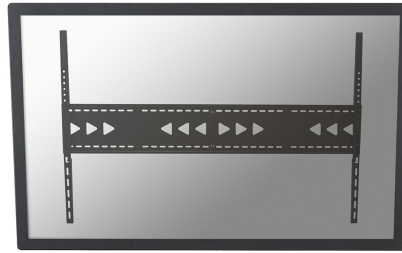

LFD-W1500

CARACTÉRISTIQUES

GÉNÉRAL

Taille de l'écran min.*	60 inch
Taille de l'écran max.*	100 inch
Poids max.	150 kg (par écran)
Écrans	1
VESA minimum	200x200 mm
VESA maximum	1200x800 mm
Distance au mur	3,9 cm

FONCTIONNALITÉ

Type	Fixé
Type de réglage	Aucun

INFORMATIONS

Couleur	Noir
Matériau principal	Acier
Garantie	5 ans
EAN code	8717371445591

*Remarque : Les tailles en pouces indiquées ne sont qu'une indication et sont combinées avec le poids maximum et les dimensions VESA. Par contre, le poids maximum et les dimensions VESA sont des limitations à ne pas dépasser.

NEOMOUNTS SUPPORT MURAL POUR TV

Neomounts

Neomounts

Le support mural Neomounts, modèle LFD-W1500 est un support mural fixe pour écrans plats jusqu'à 100" (254 cm).

Le support mural Neomounts LFD-W1500 convient aux écrans jusqu'à 100" avec une capacité de poids maximale de 150 kg. Le support mural a une distance au mur de 3,9 cm et convient aux écrans qui répondent au modèle de trou VESA 200x200 à 1200x800mm.

Créez une ambiance design pour votre écran plat dans le salon, la chambre ou le home cinéma.

LFD-W1500

NEOMOUNTS SUPPORT MURAL POUR TV

Neomounts