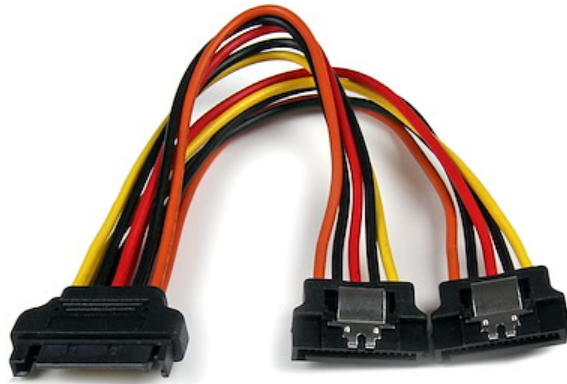

SATA Y-Strom-Adapterkabel mit Verriegelungs Clip 15cm - S-ATA Y Splitter Stromkabel St/Bu

Produkt-ID: PYO2LSATA

Das 15 cm lange SATA-Strom-Splitter-Kabel PYO2LSATA ist mit einem 15-poligen SATA-Stecker ausgestattet, der an einen einzelnen Computerstromversorgungs-SATA-Adapter angeschlossen wird und sich in zwei 15-polige SATA-Buchsen mit Schnappverschluss aufteilt. So können Sie zwei Serial ATA-Laufwerke an einen einzigen SATA-Stromanschluss an der Computerstromversorgung anschließen.

Die SATA-Stromanschlüsse mit Schnappverschluss gewährleisten eine sichere Verbindung mit den Laufwerken. So wird eine versehentliche Trennung verhindert, während der aufgeteilte Y-Adapter die Kosten für die Aufrüstung der Stromversorgung für ein zusätzliche SATA-Laufwerk erspart.

Anwendungen

- Fügen Sie einen zusätzlichen SATA-Stromanschluss zu einer Computerstromversorgung hinzu

Merkmale

- 1x SATA-Stromstecker
- 2x SATA-Strombuchsen

- Kompatibel mit sowohl 3,5-Zoll- als auch 2,5-Zoll-Festplatten

Verpackungsinhalt

Im Paket enthalten	15 cm SATA Stromversorgungs-Y-Splitter-Kabeladapter mit Schnappverschluss – Stecker/Buchse
--------------------	--

* Größe, Aussehen und Spezifikationen sind Änderungen ohne vorherige Ankündigung vorbehalten.