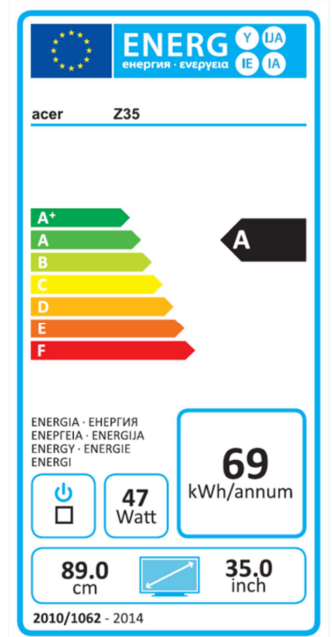

## Curved Gaming Monitor für Gaming mit Vollgas

- 89 cm (35") 2000R Curved Gaming Display im 21:9 Format
- NVIDIA® G-SYNC™ und NVIDIA® ULMB Technologie
- Overclocking auf bis zu 200Hz
- Benutzerdefinierbare Profile mit dem Predator GameView

<b>Produktansicht</b>	1. 89 cm (35") Curved 21:9 Display 2. Ein/Aus Taste 3. GameView Menütasten 4. Ambient Lighting Design	5. DTS™ Sound Lautsprecher 6. Höhenverstellung 7. Kabel Management
<b>Farbe</b>	Schwarz/Rot	
<b>Größe und Gewicht</b>	Größe: 844 (W) x 554-684 (H) x 300 (D) mm	Gewicht: 12.65 kg
<b>Displaydiagonale</b>	89 cm (35", 21:9)	
<b>Displaygröße (BxH)</b>	819.84x345.87mm	
<b>Curvature</b>	2000R	
<b>Maximale Auflösung</b>	UltraWide Full HD 2.560 x 1.080 resolution	
	100% sRGB Farbraumabdeckung	VA Technologie
		Quecksilberfrei, Umweltfreundlich
<b>Reaktionszeit</b>	4 ms (G to G)	
<b>Kontrast</b>	100M:1 (Native)	
<b>Refresh Rate</b>	• Normal mode: 2.560 x 1.080 @144Hz • Overclocking mode: 2.560 x 1.080 @200Hz	
<b>Helligkeit</b>	300 cd/m <sup>2</sup>	
<b>Blickwinkel (CR=10)</b>	178°(H),178°(V)	
<b>Farben</b>	16.7M	
<b>Bits</b>	8Bit	
<b>Signaleingänge</b>	• 1 HDMI (v1.4) • 1 DisplayPort (v1.2) • 4 USB Hub 3.0 (1up 4 down)	
<b>Lautsprecher</b>	9Wx2 (DTS™ Sound)	
<b>VESA</b>	100X100mm	
<b>Stromversorgung (100V-240V)</b>	Externes Netzteil (100V-240V)	
<b>Leistungsaufnahme (ENERGY STAR)</b>	Off: 0.42W	Sleep: 0.47W
	On: 52W	Energieeffizienzklasse: A
<b>Unterstützte Technologien</b>	NVIDIA G-SYNC™, NVIDIA ULMB, Flicker-Less Technologie, Blue Light Filter, Low Dimming Technologie, Comfyview (matt)	
<b>Ergonomie</b>	Neigewinkel • -5°~ 25°	Höhenverstellung • 130mm