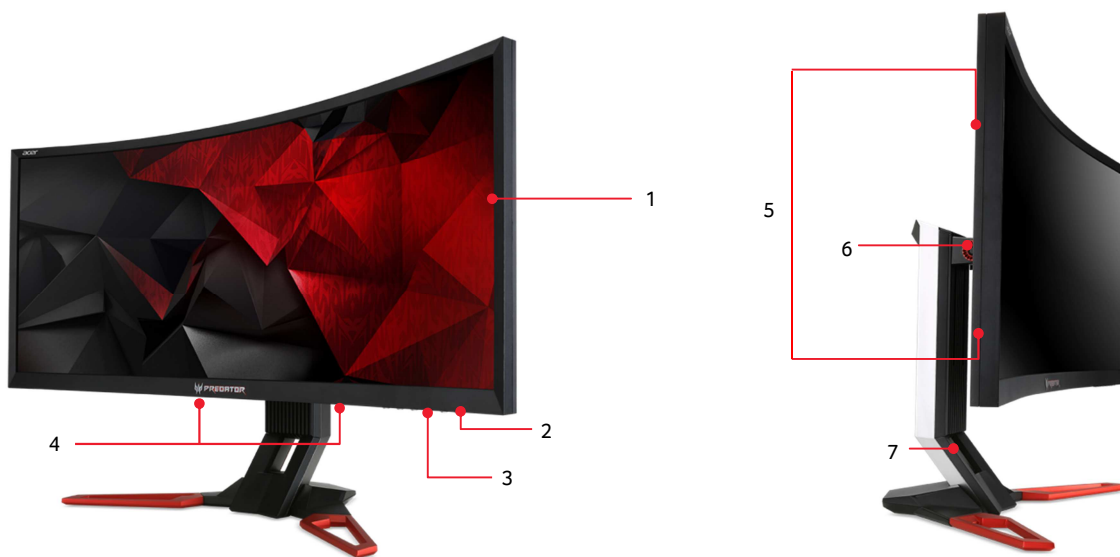

# Predator Z35

## Curved Gaming Monitor für Gaming mit Vollgas

- 89 cm (35") 2000R Curved Gaming Display im 21:9 Format
- NVIDIA® G-SYNC™ und NVIDIA® ULMB Technologie
- Overclocking auf bis zu 200Hz
- Benutzerdefinierbare Profile mit dem Predator GameView

<b>Produktansicht</b>	1. 89 cm (35") Curved 21:9 Display 2. Ein/Aus Taste 3. GameView Menütasten 4. Ambient Lighting Design	5. DTS™ Sound Lautsprecher 6. Höhenverstellung 7. Kabel Management
<b>Farbe</b>	Schwarz/Rot	
<b>Größe und Gewicht</b>	Größe: 844 (W) x 554-684 (H) x 300 (D) mm	Gewicht: 12.65 kg
<b>Displaydiagonale</b>	89 cm (35", 21:9)	
<b>Displaygröße (BxH)</b>	819.84x345.87mm	
<b>Curvature</b>	2000R	
<b>Maximale Auflösung</b>	UltraWide Full HD 2.560 x 1.080 resolution	
	100% sRGB Farbraumabdeckung	VA Technologie
		Quecksilberfrei, Umweltfreundlich
<b>Reaktionszeit</b>	4 ms (G to G)	
<b>Kontrast</b>	100M:1 (Native)	
<b>Refresh Rate</b>	• Normal mode: 2.560 x 1.080 @144Hz • Overclocking mode: 2.560 x 1.080 @200Hz	
<b>Helligkeit</b>	300 cd/m <sup>2</sup>	
<b>Blickwinkel (CR=10)</b>	178°(H),178°(V)	
<b>Farben</b>	16.7M	
<b>Bits</b>	8Bit	
<b>Signaleingänge</b>	• 1 HDMI (v1.4) • 1 DisplayPort (v1.2) • 4 USB Hub 3.0 (1up 4 down)	
<b>Lautsprecher</b>	9Wx2 (DTS™ Sound)	
<b>VESA</b>	100X100mm	
<b>Stromversorgung (100V-240V)</b>	Externes Netzteil (100V-240V)	
<b>Leistungsaufnahme (ENERGY STAR)</b>	Off: 0.42W	Sleep: 0.47W
	On: 52W	Energieeffizienzklasse: A
<b>Unterstützte Technologien</b>	NVIDIA G-SYNC™, NVIDIA ULMB, Flicker-Less Technologie, Blue Light Filter, Low Dimming Technologie, Comfyview (matt)	
<b>Ergonomie</b>	Neigewinkel • -5°~ 25°	Höhenverstellung • 130mm