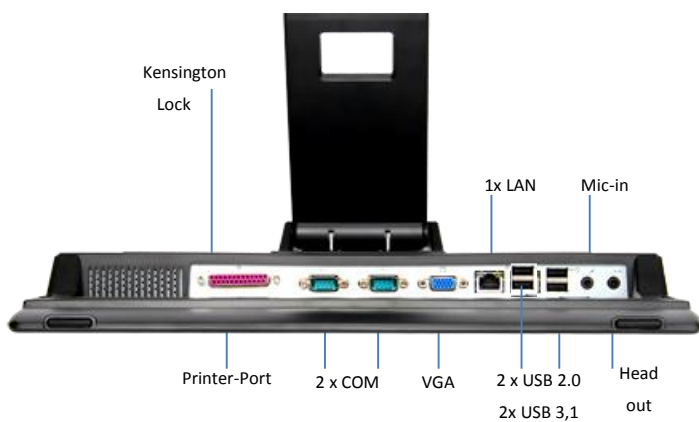

PRO 16T 7M-038DE

Vielschichtiges Multitalent: PC und LED-Display vereint

Der lüfterlose All-in-One TouchPC fürs Business: Stromsparender und eleganter Unternehmenspartner für den Einsatz im Büro, am POS, im Schaufenster oder als Terminal in der Produktionshalle. Durch hohen Neigungswinkel auch ideal als Kassensystem.

Selling Points

- Lüfterlos, platz- und energiesparender All-in-One Single-TouchPC
- Anti-Glare LED-Display: Perfekt für den Einsatz im Schaufenster oder als Kasse
- Strapazierfähiges Gehäuse für bspw. die Nutzung in industriellen und hygienischen Umgebungen
- HDD Caddy erweitert die Speicherkapazität oder unterstützt Smart Card Reader – die perfekte Lösung für Zugangskontrollen, Home-Banking und Zahlungen (optional)
- 2 COM-Anschlüsse für Barcode-Scanner, Kreditkartenlesegeräte, Drucker oder Kassen usw.
- 2x USB-2.0 + 4x USB3.1 zum Anschluss vieler Peripheriegeräte
- 3-in-1-Kartenleser, Mikrofoneingang, Audioausgang, Webcam, Smart Card Reader Unterstützung
- Befestigung an der Wand möglich (Vesa Wall Mount optional)
- Resistiver Touch-Screen: Touch durch Druck ermöglicht einfache Bedienung (kein aktiver Eingabestift notwendig)
- Inklusive USB-Maus und Tastatur (kabelgebunden für störungsfreien Betrieb)

Available Colors