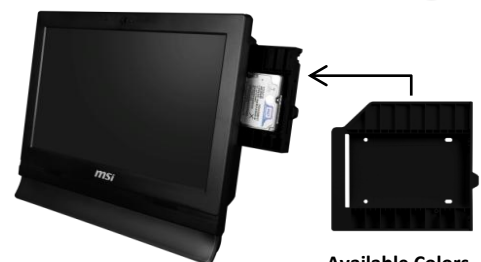

PRO 16T 7M-038DE

Vielschichtiges Multitalent: PC und LED-Display vereint

Der lüfterlose All-in-One TouchPC fürs Business: Stromsparender und eleganter Unternehmenspartner für den Einsatz im Büro, am POS, im Schaufenster oder als Terminal in der Produktionshalle. Durch hohen Neigungswinkel auch ideal als Kassensystem.

Selling Points

- Lüfterlos, platz- und energiesparender All-in-One Single-TouchPC
- Anti-Glare LED-Display: Perfekt für den Einsatz im Schaufenster oder als Kasse
- Strapazierfähiges Gehäuse für bspw. die Nutzung in industriellen und hygienischen Umgebungen
- HDD Caddy erweitert die Speicherkapazität oder unterstützt Smart Card Reader – die perfekte Lösung für Zugangskontrollen, Home-Banking und Zahlungen (optional)
- 2 COM-Anschlüsse für Barcode-Scanner, Kreditkartenlesegeräte, Drucker oder Kassen usw.
- 2x USB-2.0 + 4x USB3.1 zum Anschluss vieler Peripheriegeräte
- 3-in-1-Kartenleser, Mikrofoneingang, Audioausgang, Webcam, Smart Card Reader Unterstützung
- Befestigung an der Wand möglich (Vesa Wall Mount optional)
- Resistiver Touch-Screen: Touch durch Druck ermöglicht einfache Bedienung (kein aktiver Eingabestift notwendig)
- Inklusive USB-Maus und Tastatur (kabelgebunden für störungsfreien Betrieb)