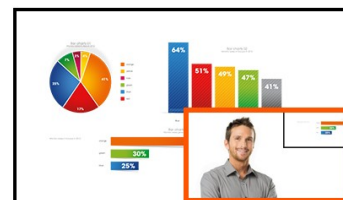

PIP

Die PIP (Bild-in-Bild) Funktion erlaubt ihnen gleichzeitig Bilder zu betrachten die von zwei unterschiedlichen Signalquellen kommen.