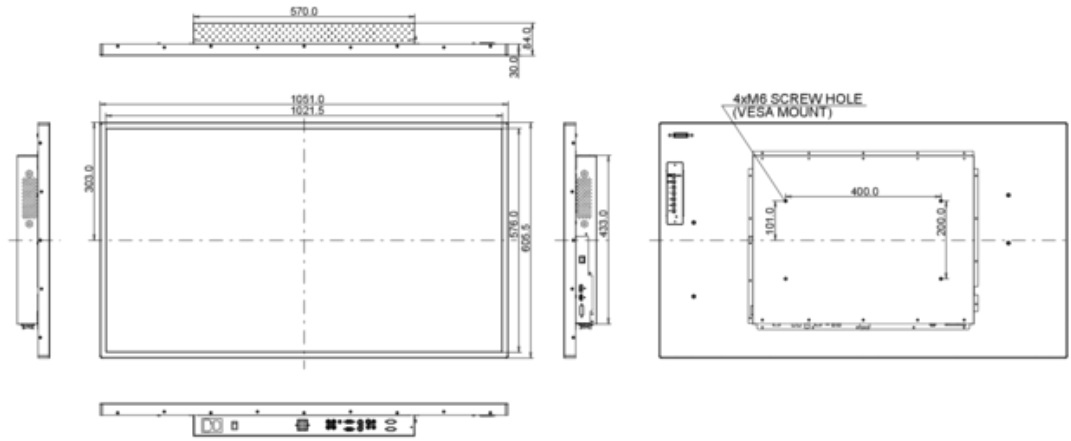

**Basierend auf dem Leistungsverbrauch des Gerätes, bei 4 Stunden pro Tag und 365 Tage Betrieb.
Der tatsächliche Energieverbrauch hängt von der tatsächlichen Einsatzdauer ab.*

7. ABMESSUNGEN & GEWICHT

MASSE B x H x T	1051 x 605.5 x 84 mm
GEWICHT	22 kg