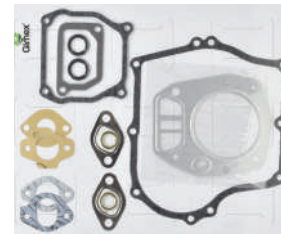

Unidad: 11 piezas. Master: 1 juego

Juntas

Aplicación:
ROBIN EH12,

Código	No. Original	Adaptable	Precio
16JUNTAS220CH	2529900107	ROBIN	\$888.56

Unidad: 14 piezas. Master: 1 juego

Juntas

Aplicación:
ROBIN EH17