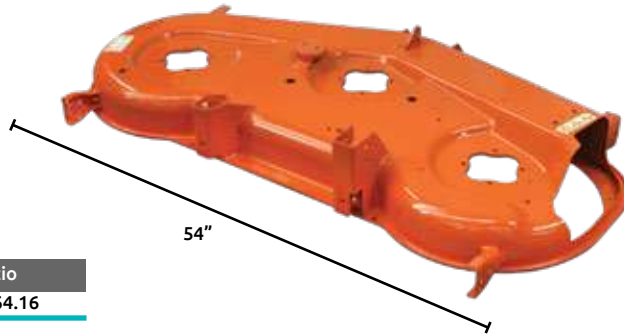

Cubierta de ajuste para tractor

1. Características:
   • Esta pieza reemplaza:
   603-05190B,
   603-05190C,
   903-05190B
   • Medida: 54"

PRODUCTO
NUEVO
ORIGINAL
MTD

Código	Número	Precio
22MTD90305190	90305190	$41,964.16

Unidad: 1 pieza Master: 1 pieza

Tanque para gasolina

ORIGINAL
MTD

1. Características:
   • Para tractores MTD
   • Capacidad 1.5 galones (5.68L)
   • Hecho: EUA

Código	Número	Precio
22MTD7510555B	7510555B	$2,460.36

Unidad: 1 pieza Master: 1 pieza

Anillo

ORIGINAL
MTD

1. Características:
   • Refacción para
   22PODADO021MT