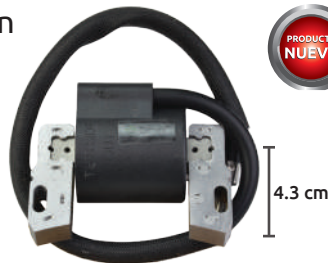

Bobina

No. Original:
 B&S: • 394891 • 590781

Aplicación:
 Cilindros gemelos con cabeza en L de: • 400400-422700 • 422707-1529 • 42A707-1238

Código	Adaptable	Precio
16BOBINA054ES	B&S	\$1,282.96

Unidad: 1 pieza. Master: 25 piezas.

Bobina de ignición

No. Original:
 492341
 491312
 490586

Aplicación:
 BRIGGS STRATTON 10-13 HP, VANGUARD 9, 12.5, 14 HP

Código	Adaptable	Precio
16BOBINA083CH	B&S	\$736.60

Unidad: 1 pieza. Master: 1 pieza.