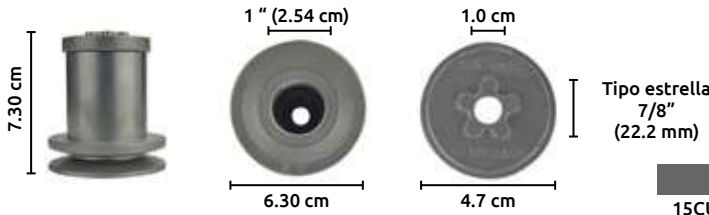

Adaptador para cuchilla de podadora

Tipo estrella
7/8"
(22.2 mm)

No. Original:
581352401
TIPO ESTRELLA
7/8;
ASIN B00TD41CQA

Aplicación:
Husqvarna
HU550F - 96143009500 (2013-02)
HU550F - 96143009501 (2013-11)
HU550F - 96143009502 (2014-02)
HU550FH - 96143009600 (2012-11)
HU550FH - 96143009601 (2013-11)
HU550FH - 96143009602 (2014-03)
HU550FH - 96143009604 (2015-01)
HU550FH - 96143009605 (2015-09)

Código	Número	Adaptable	Precio
15CUCHIL159SI	581352401	HUSQVARNA	$686.72

Unidad: 1 pieza. Master: 1 pieza

MURRAY