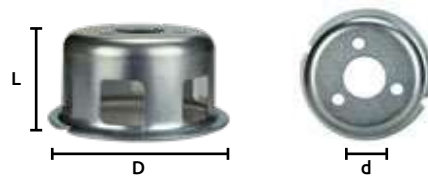

Arrastrador de arranque

Aplicación:

- Loncin:
- 168

Código	Número	Medidas (mm)			Adaptable	Precio
		L	D	d		
16ARRAST006CH	168C30	43	69	25	LONCIN	$97.44

Unidad: 1 pieza. Master: 1 pieza.

ROBIN