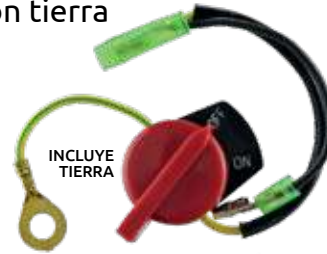

INCLUYE
TIERRA

Código	Número	Adaptable	Precio
16INTERR041CH	S/N	HONDA	$55.68

Unidad: 1 pieza. Master: 25 piezas.

ROBIN