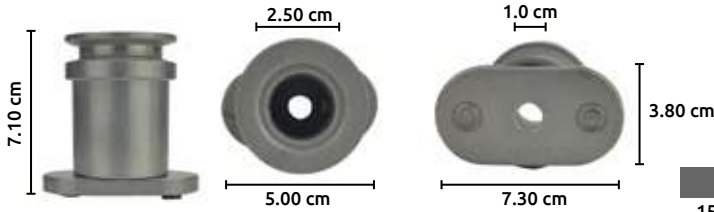

Unidad: 1 pieza. Master: 1 pieza.

HUSQVARNA

Adaptador para cuchilla de podadora

No. Original:
532421176,
Cuchilla adaptable
25 Mm.

Aplicación:
532421176 Husqvarna cuchilla
Adaptador compatible con
Craftsman 189179, 421176