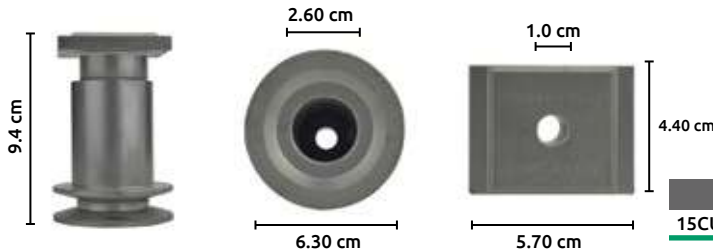

Adaptador para cuchilla de podadora

No. Original:
7105154
(7105154YP)

Aplicación:
SPV22725 (7800837) 22" 7.25TPGT
SPV22725 (7800896) 22" 7.25TPGT
SPV22725E (7800838) 22" 7.25TPGT
SPV22725E (7800897) 22" 7.25TPGT
SPXV22725 (7800829) 22" 7.25GT 3N1
SPXV22725E (7800830) 22" 7.25GT 3N1
también para MURRAY, SNAPPER

Código	Número	Adaptable	Precio
15CUCHIL162SI	7105154	MURRAY	$1,015.00

Unidad: 1 pieza. Master: 1 pieza

MTD

Adaptador para cuchilla de podadora