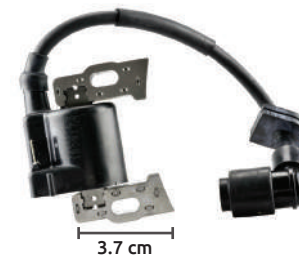

Código	Adaptable	Precio
16BOBINA070CH	HONDA	$1,250.48

Unidad: 1 pieza. Master: 1 pieza.

Bobina

No. Original:
Honda:
• 30500-ZE1-033
• 30500-ZE1-063
• 30500-ZE1-073

Aplicación:
Honda:
• GX110/120/140
GX160/200