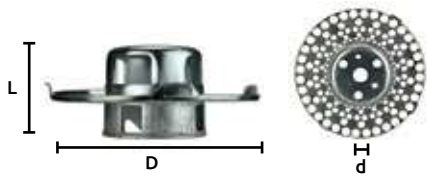

Unidad: 1 pieza. Master: 20 piezas.

HONDA

Arrastrador de arranque

Características:

- Metálico

Aplicación:

- Honda:
- GXV160

Código	Número	Medidas (mm)			Adaptable	Precio
		L	D	d		
16ARRAST004CH	V16030	55	138	14	HONDA	\$154.28