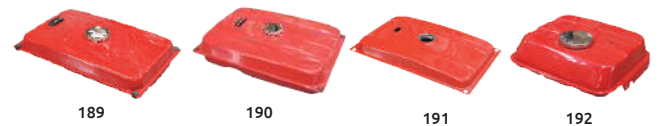

Tanque de gasolina para generador

Código	Número	Precio
22REPGENE-189	GM950A	$462.84
22REPGENE-190	2500/3500	$498.80
22REPGENE-191	2500	$498.80
22REPGENE-192	SDE6500DE	$1,490.60

Unidad: 1 pieza. Master: 1 pieza.