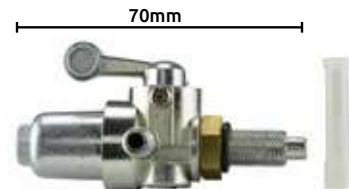

UNIVERSAL Llave inline control gasolina

1. **Características:**
2. Boquilla: 1/4" (6.3mm)
   - Cuerda M10

Aplicación:
• UNIVERSAL

Código	Número	Adaptable	Precio
16LLAVES019BB	B14803	UNIVERSAL	$381.64

Unidad: 1 pieza. Master: 10 piezas.

YANMAR Llave de paso completo

1. **Características:**
2. Boquilla: 3/8" (9.5mm)
   - Motor Diesel

No. Original:
Yanmar:
• 114250-55300

Aplicación:
• L40/48/60/70/75/90/100
salida izquierda.