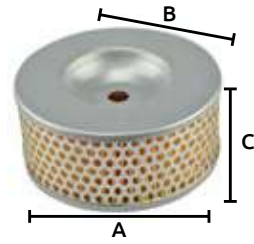

Filtro de aire

YANMAR

No. Original: Yanmar: 11425012580	Aplicación: Yanmar: • 170F • 178F • LA48 • LA70

Código	Medidas (mm) A B C	Adaptable	Precio
16FILTRO225CH	108 108 47	YANMAR	$198.36

Unidad: 1 pieza. Master: 1 pieza.

Filtro de aceite

B & S

No. Original: B&S: • 492932 • 492932S • 696854 • 842921	Aplicación: B&S: • Motor 12-25 HP VANGUARD

Código	Adaptable	Precio
16FILTRO205CO	B&S	$265.64

Unidad: 1 pieza. Master: 10 piezas.