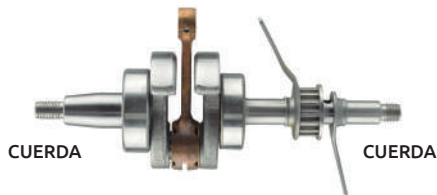

No. Original:
Honda:
• 13310-ZOZ-000

Aplicación:
Honda:
• GX35

Código	Adaptable	Precio
16CIGUEN015CH	HONDA	\$1,568.32

Unidad: 1 pieza. Master: 1 pieza.

Cigüeñal

No. Original:
Honda:
1 • 13310-ZH9-000
2 • 13310-ZF6-W10