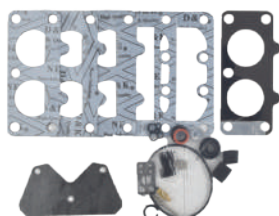

Código	Número	Adaptable	Precio
16CARBUR035FL	80-31-047	B&S	\$473.28

Unidad: 1 juego/11 piezas. Master: 1 juego.

Kit de reparación para carburador

No. Original:
B&S:
499811
797890
699735

Aplicación:
B&S
404700
446700