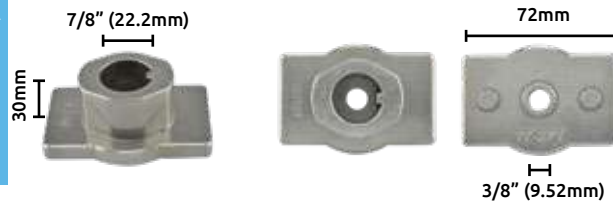

ADAPTADORES DE CUCHILLA

AYP Adaptador para cuchilla de podadora

1. **No. Original:**
2. AYP: 81547901, 850977
   - Husqvarna: 532850977

1. **Aplicación:**
2. AYP & Husqvarna: Podadoras manuales 1994 y posteriores

Código	Número	Adaptable	Precio
15CUCCHIL001CP	17-221	AYP	$257.52

Unidad: 1 pieza. Master: 20 piezas.