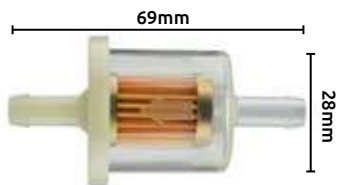

Filtro de gasolina

1. **Características:**
2. Boquilla 1/4" de plástico, colador de papel

1. **No. Original:**
2. B&S:
     - 13-114
   - Aplicación:
     - B&S
     - Kohler
     - J. Deere
     - Tecumseh