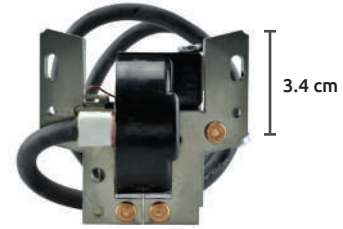

Código	Adaptable	Precio
16BOBINA007ES	B&S	$1,284.12

Unidad: 1 pieza. Master: 25 piezas.

Bobina

No. Original:
B&S: • 492341 • 491312 • 490586 • 495859 • 591459 • 595304 • 690248 • 715231 • 795315 • 799650
John Deere: • LG492341 • LG495859

Aplicación:
B&S: • 490586 • 491312 • 492341 • 495859 • 591459 • 595304 • 690248 • 715231 • 795315
J. Deere: • LG492341 • LG495859