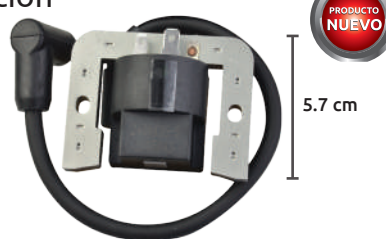

Código	Adaptable	Precio
16BOBINA089CH	KOHLER	$736.60

Unidad: 1 pieza. Master: 1 pieza.