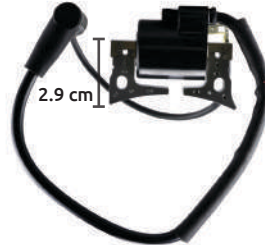

Bobina

No. Original:
Robin:
• 269-79430-01

Aplicación:
Robin:
• EH12

Código	Adaptable	Precio
16BOBINA071CH	ROBIN	$1,184.36

Unidad: 1 pieza. Master: 10 piezas.

WACKER

Bobina

No. Original:
Wacker:
• 0049598
• 49598
• 0103302

Aplicación:
Wacker:
• BS45Y
• BS52Y
• BS60Y
• BS6