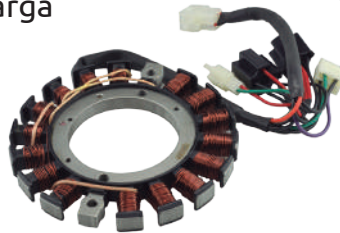

Bobina de carga

Aplicación:
• Para motor de 639 CC
(4Q78HUA)
• Para podadoras MTD y
Cub Cadet

**ORIGINAL
MTD**

751P18648

Código	Adaptable	Precio
22MTD75118648	MTD	$2,925.52

Unidad: 1 pieza Master: 1 pieza