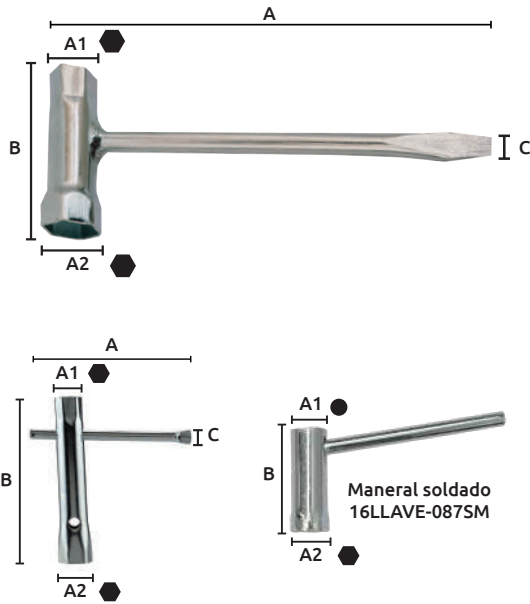

Llaves para bujías

Aplicación:

2200002304023 - OLE-MAC 16LLAVEB001CH - B&S
2200002304080 - HUSQVARNA 16LLAVEB002CH - B&S
2200002304084 - OLEO-MAC

Código	Número	Medidas (mm)					Mango	Precio
		A	A1	A2	B	C		
* 2200002304023	2304023 (690101)	181	14	21	83	7	Desarmador plano	$69.60
* 2200002304080	2304080 (690131)	181	14	21	49	7		$63.80
* 2200002304084	2304084 (2304009)	180	19	21	89	7		$63.80
16LLAVEB010TE	2304076	150	19	21	80	9	Cuadrado	$138.04
16LLAVEB011TE	2304082	150	24	19	76	11		$157.76
N 22LLAVE-003CH	SC1319B (70mm)	230	13	19	105	4	Torx	$61.48

Unidad: 1 pieza. Master: 10 piezas. *Master: 25 piezas. Precios en catálogo de Agricola

*NO CUENTAN CON OFERTA

Código	Número	Medidas (mm)					Mango	Precio
		A	A1	A2	B	C		
16LLAVE-028SM	LLA-BUJ	127	16	21	130	7	Redondo	$63.63
16LLAVE-085SM	LLA-BUJ	129	19	16	171	7		$63.63
16LLAVE-086SM	LLA-BUJM1	128	-	18	89	7		$50.58
16LLAVE-087SM	LLA-BUJM2	98	-	16	55	9		$43.15
* 16LLAVEB001CH	-	150	21	-	120	-		$106.72
* 16LLAVEB002CH	-	150	21	-	180	-	$112.52	

Unidad: 1 pieza. Master: 25 piezas.

Precios en catálogo de Agricola

TACÓMETROS

Tacómetro digital

Especificaciones:

Tipo de detector	TACH LASER
Pantalla	LCD de 5 dígitos, (máx. 99999)
Rango de medida de velocidad	7,0 RPM -9999,9 RPM
Resolución	7,0 RPM -9999,9 RPM (0,1RPM) más de 10000 RPM (1 RPM)
Precisión	0.05% rdg + 1 dígito
Rango de medición láser	50mm-600mm
Referencia de fecha	MÁX/MÍN/AVG
Retroiluminación automática	si
Tamaño del tacómetro	122x52x28mm/4,8x2,0x1,1pulg
Peso	156g

Características:

- Gran pantalla LCD
- Amplio rango de medición y alta resolución.
- Medición automática y selección de medición manual.
- Alternativa de láser de alta y baja potencia para medición de distancia lejana y cercana y protección ocular.
- Grabación automática de 50 conjuntos de datos y tiempo de intervalo de muestreo ajustable.
- Automático para registrar los datos Max, Min y Average.
- Con retroiluminación LCD, puede funcionar en la oscuridad.
- Apagado automático después de 30 segundos sin operación.
- Pantalla grande, lectura clara.
- Peso ligero y plástico ABS de carcasa dura, forma agradable, fácil de usar.
- Mide la velocidad de los motores y la máquina del torno.