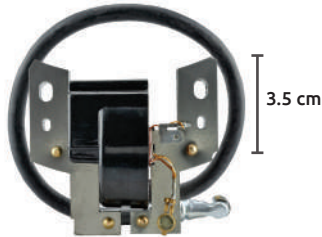

Código	Adaptable	Precio
16BOBINA049ES	B&S	$860.72

Unidad: 1 pieza. Master: 25 piezas.

Bobina

No. Original:
B&S: • 398811 • 395492 • 398265 • 395326
John Deere: • PT15339

Aplicación:
B&S: • 176432 • 192400 • 196400 • 197400 • 19E400 • 19C400 • 226400 • 250400 • 252417