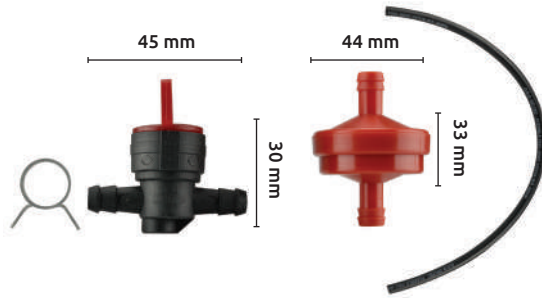

Aplicación:

• Universal

Características:

• 1 manguera: diámetro interior 1/4"
 • 1 filtro boquilla 5/16"
 • 1 llave boquilla 1/4"
 • 4 abrazaderas
 • Longitud de manguera 610 mm

Código	Microns	Adaptable	Precio
16FILTRO001BB	-	B&S	\$378.16