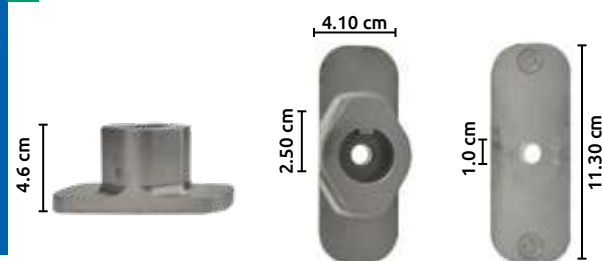

B&S Adaptador para cuchilla de podadora

1. **No. Original:**
2. ADAPTABLE PARA 7104332YP BUJE, CUCHILLA - 22 " ASIN B01A1IF0QM

1. **Aplicación:**
2. BRIGGS AND STRATTON 7104332YP BUJE, CUCHILLA - 22 "

Código	Número	Adaptable	Precio
15CUCCHIL160SI	7104332YP	B&S	$396.72

Unidad: 1 pieza. Master: 1 pieza.