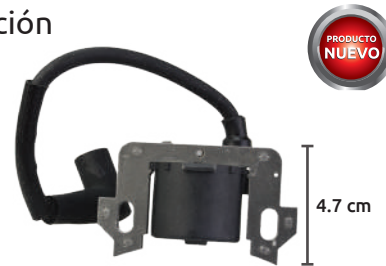

Aplicación:
 BRIGGS STRATTON 9-14HP

Código	Adaptable	Precio
16BOBINA084CH	B&S	\$736.60

Unidad: 1 pieza. Master: 1 pieza.

Bobina de ignición

No. Original:
 398811
 395492
 398265
 PT15339

Aplicación:
 BRIGGS STRATTON, JOHN DEERE 7-16HP

Código	Adaptable	Precio
16BOBINA082CH	B&S	\$736.60

Unidad: 1 pieza. Master: 1 pieza.

HOMELITE

Bobina de ignición

No. Original:
94711A, 94711B, 94711BS,
94711CS, 682498

Aplicación:
HOMELITE,
RYAN

Código	Adaptable	Precio
16BOBINA092CH	HOMELITE	\$736.60

Unidad: 1 pieza. Master: 1 pieza.

HONDA

Bobina de ignición

No. Original:
30500ZL8004
30500ZL8014

Aplicación:
HONDA GCV135, GCV160

Código	Adaptable	Precio
16BOBINA086CH	HONDA	\$736.60

Unidad: 1 pieza. Master: 1 pieza.