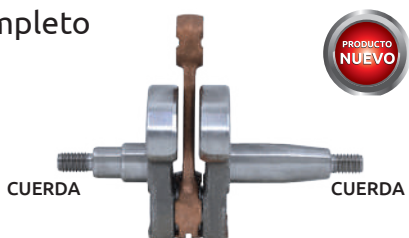

POULAN

Cigüeñal completo

No. Original:
545112901

Aplicación:
POULAN 3416
(545112901)

Código	Adaptable	Precio
16CIGUEN018CH	POULAN	\$531.28

Unidad: 1 pieza. Master: 1 pieza.

Cuña para volante

No. Original: