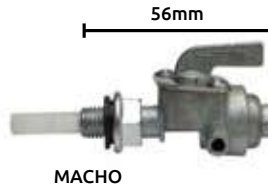

Código	Número	Adaptable	Precio
16LLAVES022CH	S/N	SUBARU	$140.36

Unidad: 1 pieza. Master: 1 pieza.