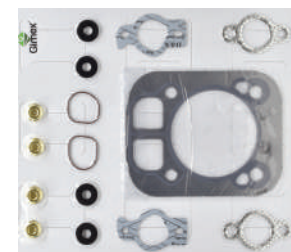

Unidad: 11 piezas. Master: 1 juego

Juntas

Aplicación:
KOHLER CH25, CH730,
CH740, CV25

Código	No. Original	Adaptable	Precio
16JUNTAS215CH	2404103S/ 104S	KOHLER	\$888.56

Unidad: 15 piezas. Master: 1 juego

Juntas