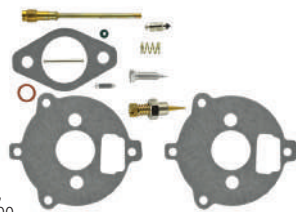

Código	Número	Adaptable	Precio
16CARBUR035FL	80-31-047	B&S	$473.28

Unidad: 1 juego/11 piezas. Master: 1 juego.