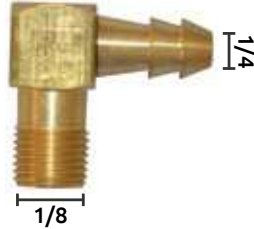

Unidad: 1 rollo/50 m. Master: 1 rollo.

Precios en catálogo de Agrícola

Conexión codo

Características:

- Codo 90°
- Diámetro ext. 1/4"
- De latón
- Tubo 1/8"

No. Original:

- B&S:
- 67218

Código	Adaptable	Precio
16LLAVES012FL	B&S	\$111.36