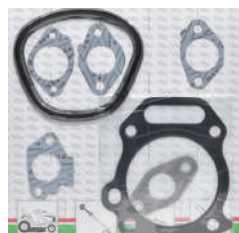

Juntas

Aplicación:
KOHLER CH440 SERIES

Código	No. Original	Adaptable	Precio
16JUNTAS214CH	1784134S 1784153S 1784173S	KOHLER	$1,664.60

Unidad: 7 piezas. Master: 1 juego