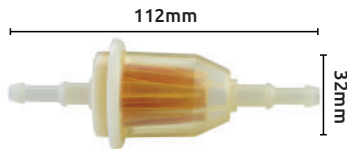

Código	Microns	Adaptable	Precio
16FILTRO084FL	70	KOHLER	$55.68

Unidad: 1 pieza. Master: 10 piezas.