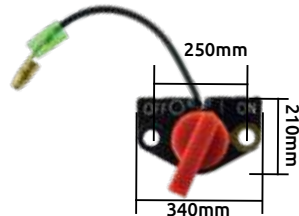

Interruptor

No. Original:
Robin:
• 066 003 61

Aplicación:
• Robin:
EY12

Código	Número	Adaptable	Precio
16INTERR001CH	S/N	ROBIN	$178.64

Unidad: 1 pieza. Master: 25 piezas.