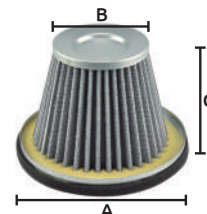

- 234-32605-08
• 234-32607-07
• 234-36004-07

Aplicación:

- Robin-Subaru:
• EY28
• EH25-2 estándar

Código	Medidas (mm)			Adaptable	Precio
	A	B	C		
16FILTRO273CH	118	65	82	ROBIN	\$190.24

Unidad: 1 pieza. Master: 20 piezas.