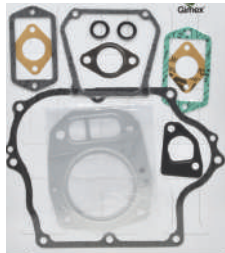

Juntas

Aplicación:
ROBIN EH25

Código	No. Original	Adaptable	Precio
16JUNTAS222CH	2549900107	ROBIN	$888.56

Unidad: 11 piezas. Master: 1 juego