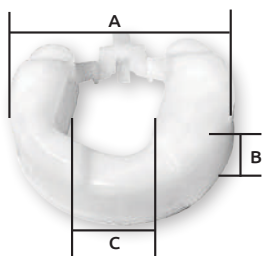

Código	No. Original	Medidas (mm)			Aplicación	Adaptable	Precio
		A	B	C			
16CARBUR033TE	16013-883-005, 16013-ZL1-003	42	15	18	G100, G150, G200, G300, GV150, GV200 CON PERNO	HONDA	$66.12
16CARBUR034RA	16013-ZE0-005	40	20	20	HONDA GX110/120, GX 140/160, GX 200, GXV120, GXV140 y GXV160 CON PERNO		$80.04
16CARBUR163TE	16013-ZA0-931	36	10	16	HONDA GX240, GX270, GX340, GX390, GXV270, GXV340, GXV390 CON PERNO		$59.16
16CARBUR162TE	398187, 12 757 02-S, 75-570, 75-570-1	40	18	18	B&S 398187 KOHLER 1275702-S WALBRO 75-570 / 75-570-1	WALBRO	$56.84

Unidad: 1 juego/2 piezas Master: 1 juego.