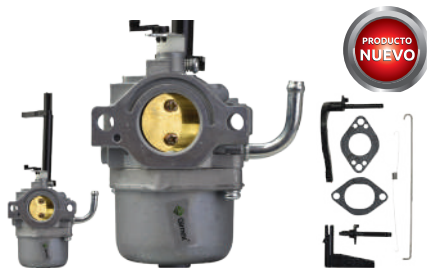

Carburador

No. Original:
591378
696132
699958
699966
796321
796322
796323

Aplicación:
BRIGGS STRATTON

Código	Marca	Precio
16CARBUR181CH	B&S	$1,032.40

Unidad: 1 pieza Master: 1 pieza

Carburador

No. Original:
6M401
MAE700
5800

Aplicación:
BRIGGS STRATTON,
MITSUBISHI 13 HP,