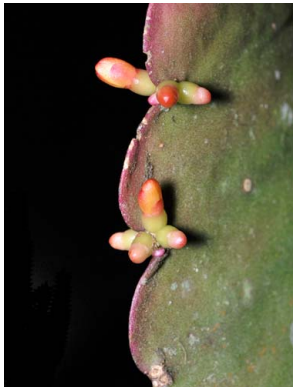

Os nomes dos fotógrafos estão especificados em cada foto. Produzido por: Luiz Menini Neto. Os autores agradecem aos fotógrafos que cederam material para o guia
 © Diego Rafael Gonzaga [diego.gonzaga@gmail.com], e os outros autores *Registro de imagem adicional externo a Serra da Mantiqueira [fieldguides.fieldmuseum.org] [711] versão 1 11/2015

129 *Rhipsalis clavata*

*Foto: C.Martins

130 *Rhipsalis clavata*

Foto: D.R.Gonzaga

131 *Rhipsalis elliptica*

Foto: D.R.Gonzaga

132 *Rhipsalis elliptica*

Foto: L.Menini Neto

133 *Rhipsalis elliptica*

Foto: L.Menini Neto

134 *Rhipsalis elliptica*

Foto: L.Menini Neto

135 *Rhipsalis elliptica*

Foto: L.Menini Neto

136 *Rhipsalis elliptica*

Foto: L.Menini Neto