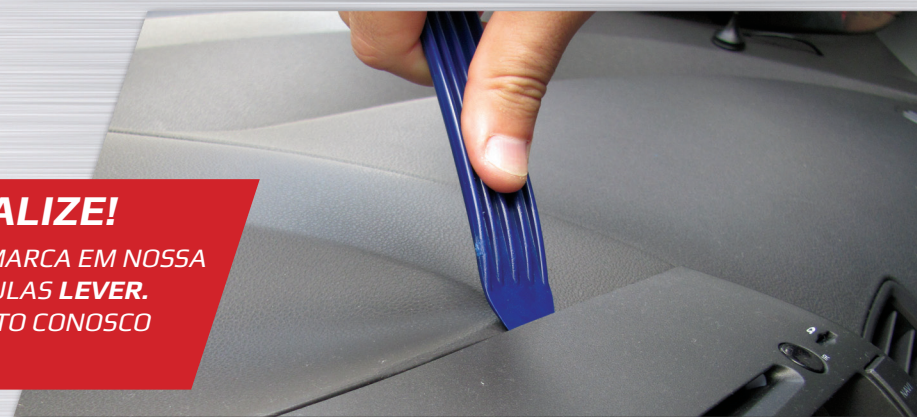

LEVER

ALAVANCAS PARA REMOÇÃO DE
KIT MULTIMÍDIA, PAINÉIS E MOLDURAS.

Qualidade Garantida

Plast Car®

A Plastcar, pensando nos profissionais que possuem dificuldade para remover Kits de Multimídia, Painéis de porta, Consoles, Molduras, Calhas de chuvas, entre outros, lançou a linha **LEVER** – uma alavanca que facilita a remoção de painéis sem qualquer dano ou arranhões à lataria.

O kit **LEVER** conta com 4 diferentes alavancas, especialmente desenvolvidas pela **Plast Car**, com a finalidade de ajudar a esses profissionais em quaisquer que sejam as suas necessidades.

PERSONALIZE!

COLOQUE SUA MARCA EM NOSSA
LINHA DE ESPÁTULAS **LEVER**.
ENTRE EM CONTATO CONOSCO
E SAIBA MAIS.