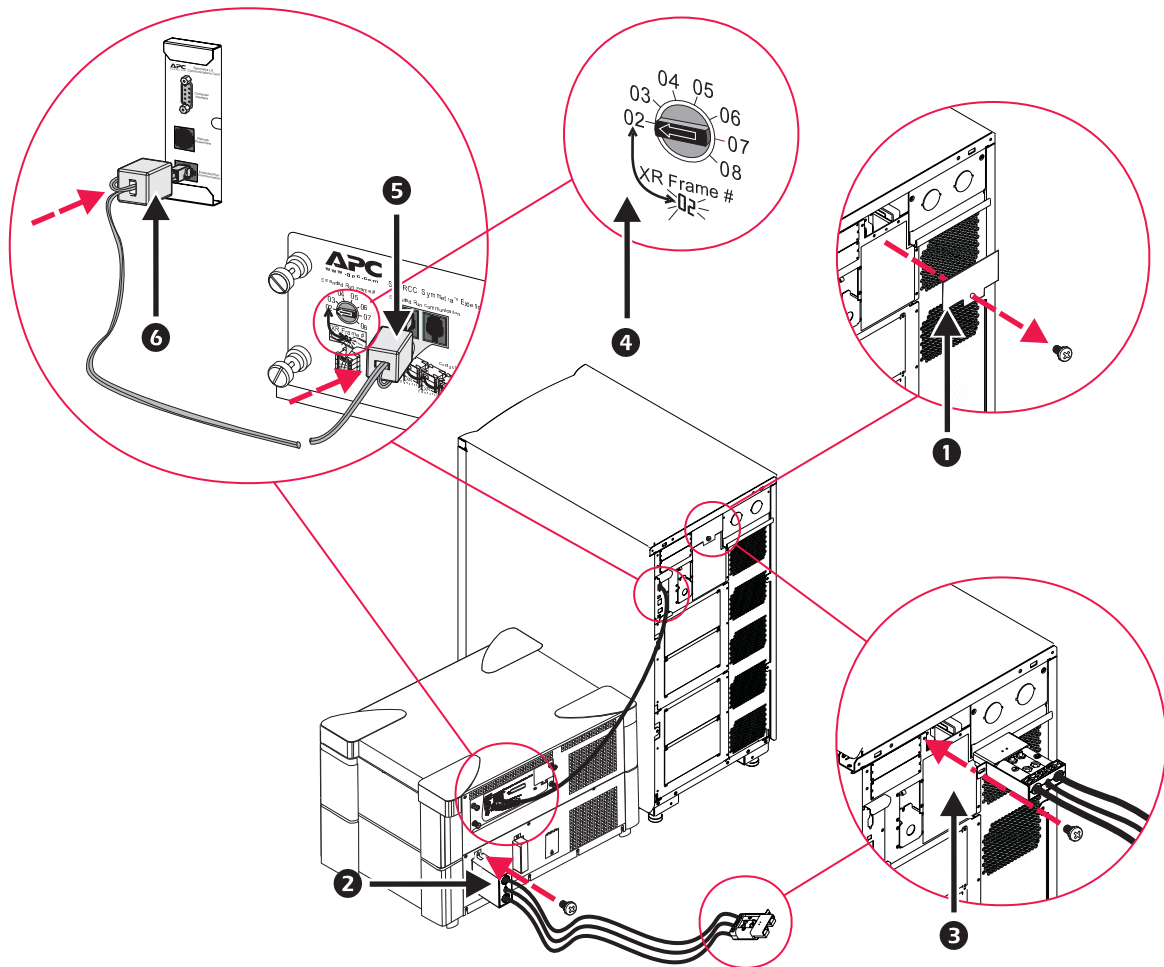

ТОТ САМЫЙ  
МАГАЗИН

[Источники бесперебойного питания APC 8kVA Symmetra  
LX \(SYA8K16IXR\): Инструкция пользователя](#)

Выбрать

# Symmetra<sup>®</sup> LX

200/208/230 V, 4–16 kVA