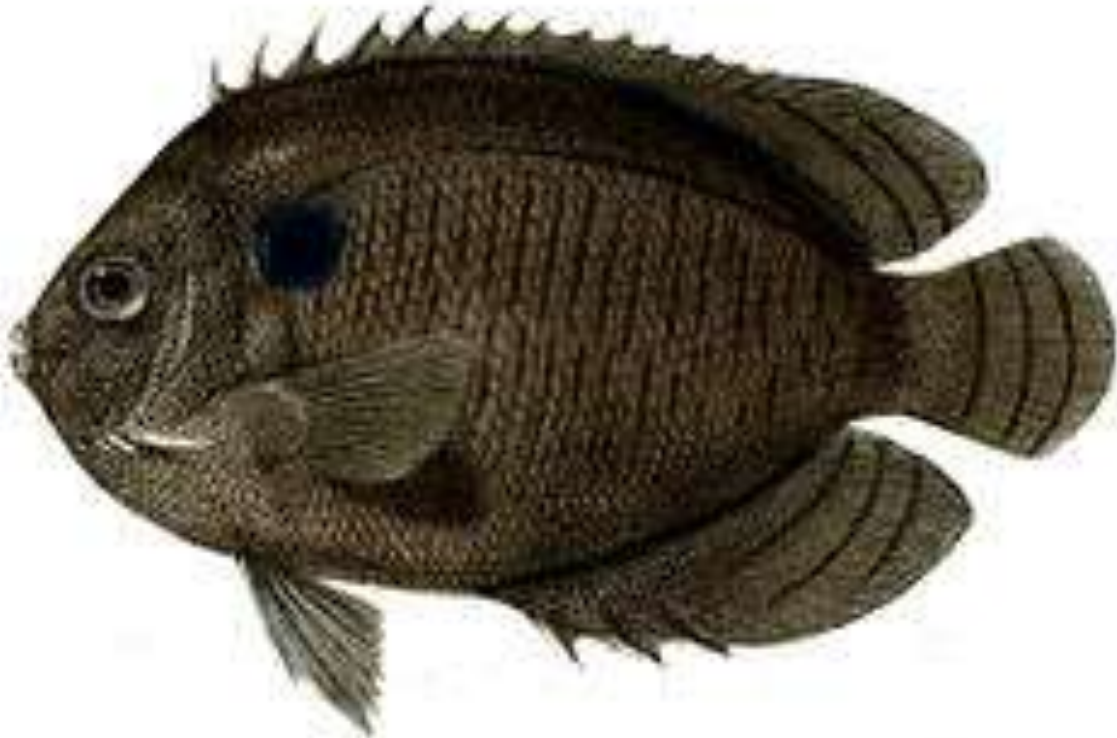

*Parapercis punctulata* (Cuvier, 1829)      *Parapercis ponctué*

*Plotosus lineatus* (Thunberg, 1787)

Poisson-chat rayé

***Apolemichthys trimaculatus* (Cuvier, 1831)    Poisson-ange à trois taches**

***Centropyge acanthops* (Norman, 1922)    Poisson-ange africain**

*Centropyge multispinis* (Playfair, 1867) Poisson-ange brun

**Genicanthus caudovittatus (Günther, 1860)    Poisson-ange lyre**

**Juvenile**

*Pomacanthus imperator* (Bloch, 1787) Poisson-ange Empereur

Juvénile

*Pomacanthus semicirculatus* (Cuvier, 1831) Poisson-ange à demi-cercles

Juvenile

*Pygoplites diacanthus* (Boddaert, 1772) Poisson-ange royal

Juvenile