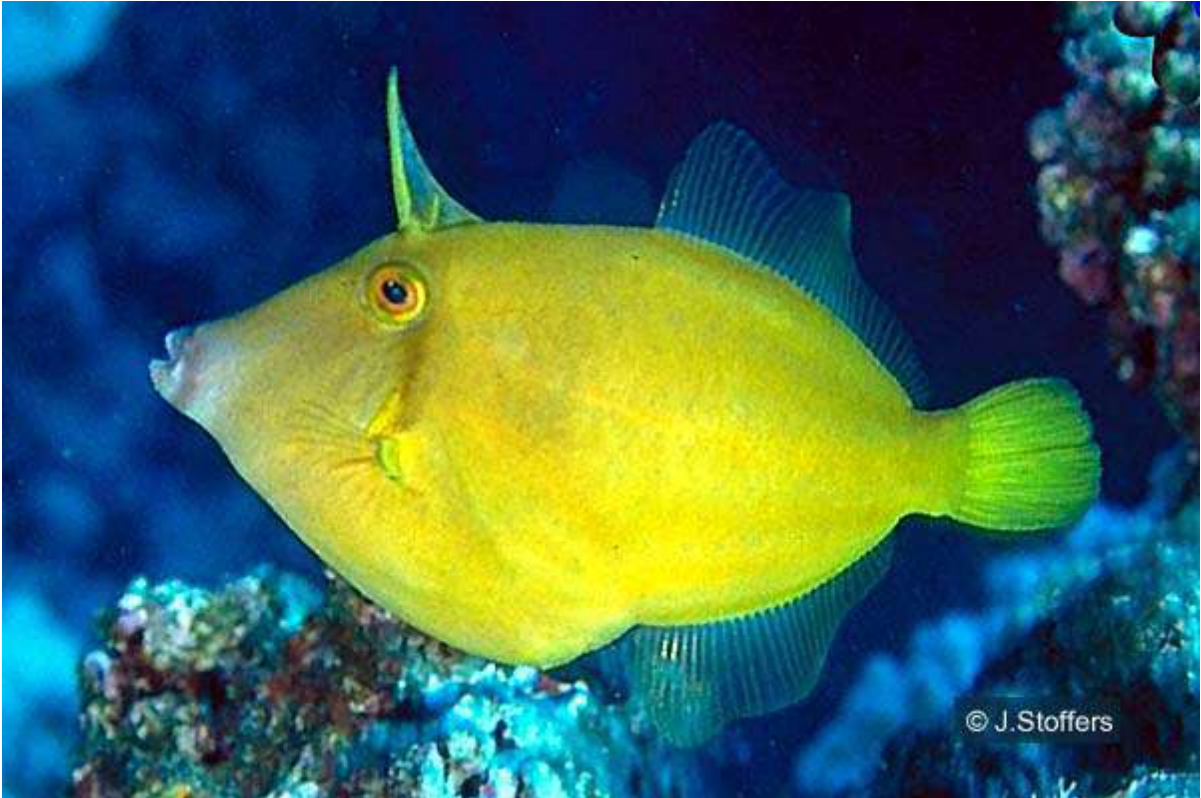

**Lutjanus kasmira (Forsskål, 1775), Vivaneaux à Raies bleues**

*Lutjanus rivulatus* (Cuvier, 1828) Vivaneaux maori

**Macolor niger (Forsskål, 1775) Vivaneaux noir et blanc**

Malacanthus brevirostris Guichenot, 1848

Matajuel nez-court

**Malacanthus latovittatus (Lacepède, 1801)**

**Malacanthé bleu**

**Nemateleotris magnifica** Fowler, 1938    **Poisson-fléchette de feu**

**Ptereleotris evides** (Jordan & Hubbs, 1925)    **Poisson-fléchette à trois bandes**

**Amanses scopas (Cuvier, 1829) Poisson lime balai**

*Cantherhines dumerilii* (Hollard, 1854) Monacanthe rayé

**Cantherhines dumerilii (Hollard, 1854) Monacanze rayé**

*Cantherhines pardalis* (Rüppell, 1837) Poisson lime panthère