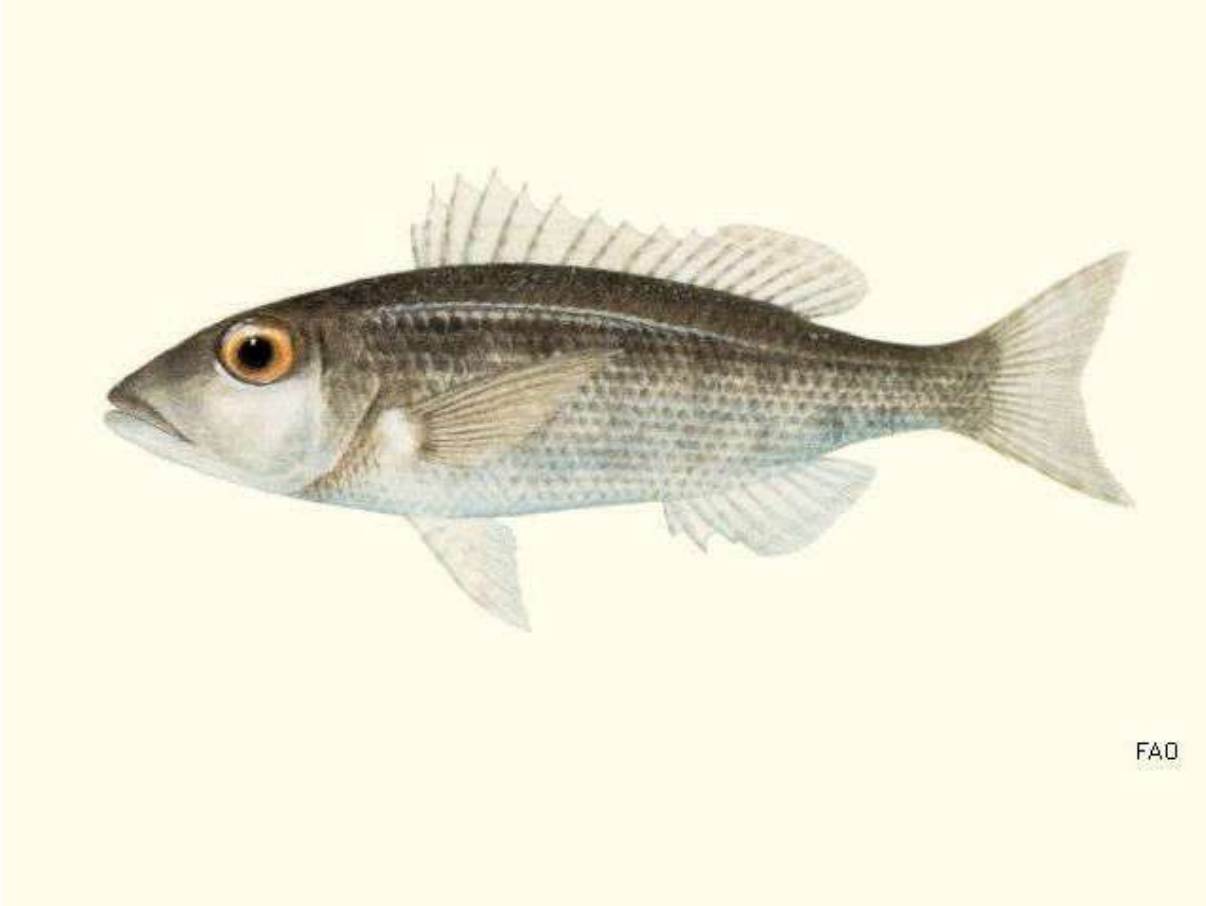

**Thalassoma hebraicum (Lacepède, 1801) Girelle paon à épaules jaunes**

*Thalassoma lunare* (Linnaeus, 1758)    Girelle verte, à queue de lyre

*Thalassoma purpureum* (Forsskål, 1775) Labre chirurgien

**Gnathodentex aureolineatus (Lacepède, 1802) Empereur strié ou perche d'or**

**Lethrinus harak (Forsskål, 1775) Empereur Saint Pierre**

Lethrinus mahsena (Forsskål, 1775) Bossu doré

**Lethrinus nebulosus (Forsskål, 1775)    Lethrinus bleuté**

**Lethrinus obsoletus (Forsskål, 1775) Capitaine à ligne orange**

**Lethrinus variegatus Valenciennes, 1830, Bec de cane bigarré**

**Monotaxis grandoculis (Forsskål, 1775) Empereur bossu**

**Juvenile**

**Aphareus furca (Lacepède, 1801) Vivaneaux tidents**

**Aprion virescens Valenciennes, 1830 Vivaneaux job**