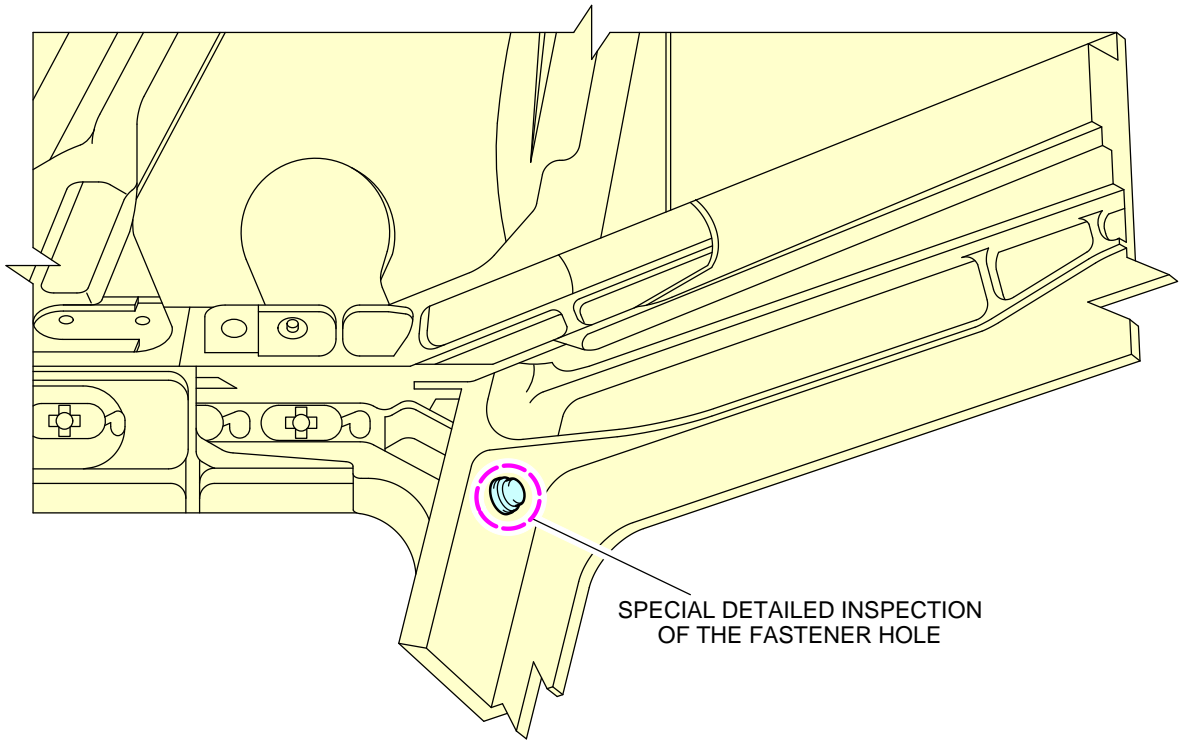

CONF 002

ICN-A320-A-53XX1448-A-FAPE3-01JY2-A-001-01

Figure ICN-A320-A-53XX1448-A-FAPE3-01JY2-A-001-01 SHEET 1/1