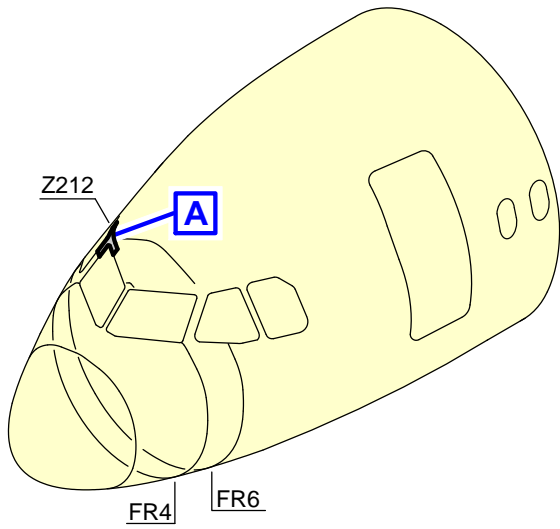

CONF 002

ICN-A320-A-53XX1448-A-FAPE3-01JY2-A-001-01

Figure ICN-A320-A-53XX1448-A-FAPE3-01JY2-A-001-01 SHEET 1/1