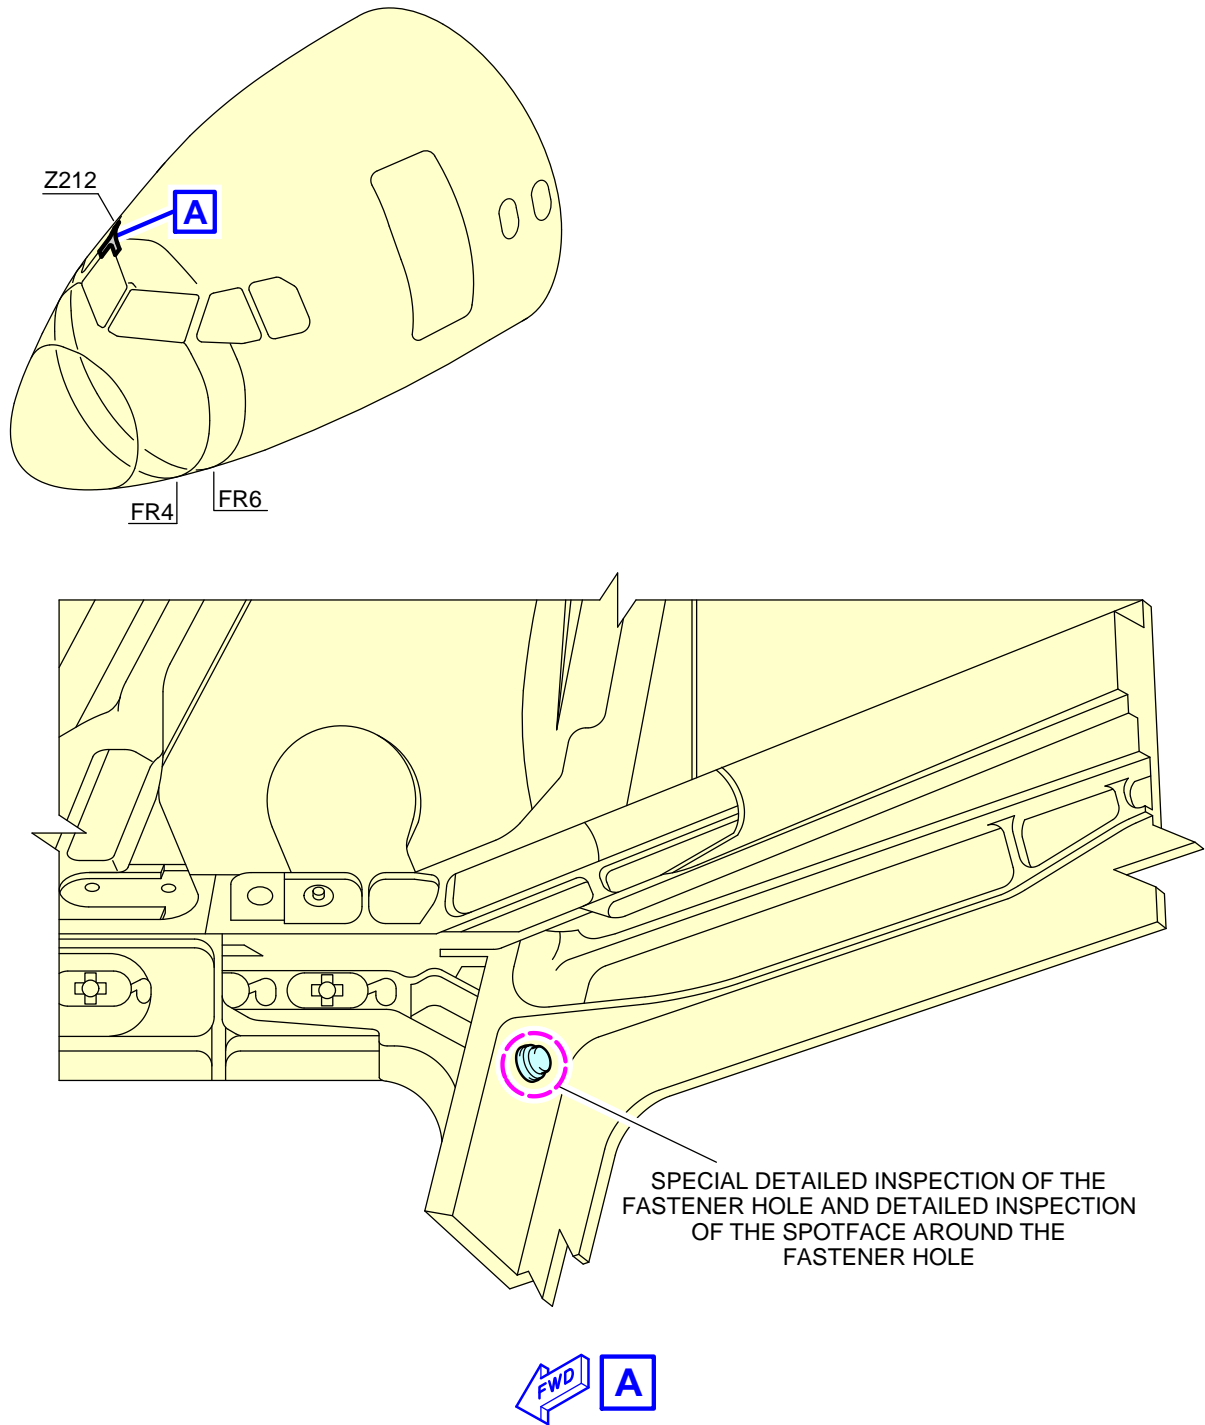

##### (1) Inspection

(a) Task set A320-A-53-XX-1448-01000-93BA-A Inspection

MANPOWER	
TOTAL MAN-HOURS	1.75 h
ELAPSED TIME (HOURS)	1.75 h

**CONF ALL**

**J. GENERAL OVERVIEW**

**CONF 001**

ICN-A320-A-53XX1448-A-FAPE3-00RLB-A-002-01