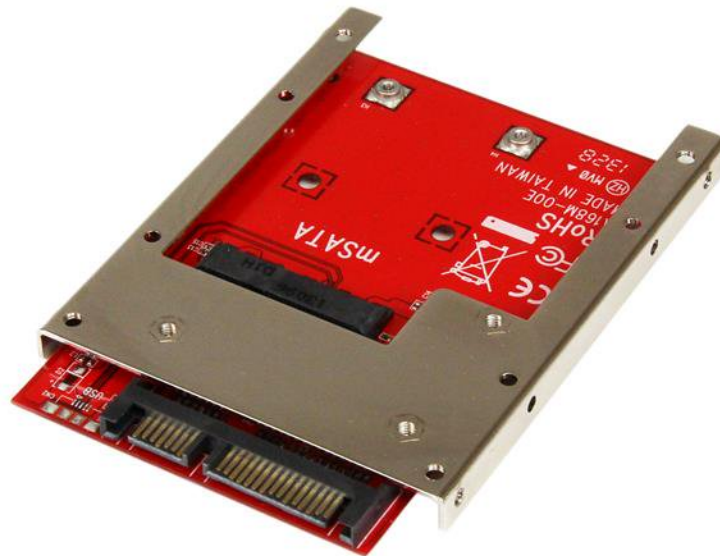

mSATA SSD naar 2,5 inch SATA-adapter / converter

Product ID: SAT32MSAT257

Vergroot uw systeemprestatie enorm door de snelheid van een mSATA SSD toe te voegen aan elke 2,5 inch SATA-applicatie met de SAT32MSAT257 mSATA naar SATA adapter.

Benut het volle vermogen van uw SATA III controller, waarbij een mSATA SSD uw datatransmissieknelheid vermindert met bestandstransmissiesnelheden tot 6 Gbps. mSATA SSD's besparen u ook geld door verlaging van het stroomverbruik van uw normale platterschijven.

Bescherm de gezondheid van uw schijf met een open-frame design, waardoor maximale warmteafvoer wordt gegarandeerd.

De SAT32MSAT257 wordt gedekt door een 2-jarige garantie en gratis levenslange technische ondersteuning van StarTech.com.

Certifications, Reports and Compatibility

Applications

- Verander een ongebruikte mSATA SSD drive in een typische 2,5 inch SATA solid state drive
- Voor het terughalen/back-uppen van data van een mSATA SSD met een standaard SATA-computer
- Toegang tot mSATA SSD's van een externe bron, zoals een SATA schijfbehuizing of docking station