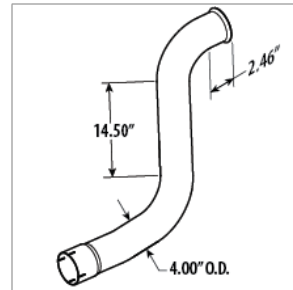

Exhaust | Pipes | Turbo

00109837
PIPE ASSY,EXHAUST,TURBO CUMMINS ISC07 RE

Related Items:
Gasket: 00115812
V Clamp: 00115845

00000707
PIPE ASSY,EXHAUST,TURBO,CAT 3126 HDFE

00056143
PIPE ASSY,EXHAUST,TURBO,CAT BBCV