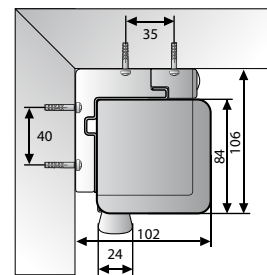

LISTE DE PRIX
P 81

ACCESSOIRES
P 110

Enroulement souple avec le système CSR

Écran de projection manuel de haute qualité

Easy Install avec supports en plastique

Barre inférieure triangulaire

120° 1.0

100° 1.1

70° 1.5

60° 2.4

40° 2.4

PROSCREEN CSR

Rapport Hauteur/Largeur	Dimensions Totales H x L cm	Dimensions Projection H x L cm	Diagonale Nominale		Carter Longueur (RAL 9016) mm	Poids Net kg	Toiles				
			cm	inches			Blanc Mat N° d'art.	High Contrast N° d'art.	Datalux N° d'art.	High Power® N° d'art.	HCHP® N° d'art.
4:3	138 x 180	126 x 168	210	83"	1914	11	10200205	10200297	10200275	10200293	10200322
	153 x 200	143 x 190	238	94"	2134	13	10200206	10200298	10200276	10200294	10200323
	168 x 220	158 x 210	263	103"	2334	15	10200207	10200299	10200277	10200295	10200324
	183 x 240	173 x 230	288	113"	2534	16	10200208	10200300	10200278	10200296	10200325
16:9	102 x 180	95 x 168	193	76"	1914	11	10200301	10200302	10200306	10200307	10200326
	117 x 200	107 x 190	218	86"	2134	12	10200210	10200303	10200280	10200308	10200327
	128 x 220	118 x 210	241	95"	2334	15	10200211	10200304	10200281	10200309	10200328
	139 x 240	129 x 230	264	104"	2534	15	10200212	10200305	10200282	10200310	10200329
16:10	115 x 180	105 x 168	217	85"	1914	11	10200311		10200312	10200316	10200330
	129 x 200	119 x 190	224	88"	2134	12	10200234		10200313	10200317	10200331
	141 x 220	131 x 210	248	97"	2334	15	10200235		10200314	10200318	10200332
	154 x 240	144 x 230	271	107"	2534	16	10200236		10200315	10200319	10200333
1:1	160 x 160	151 x 151			1714	10	10200200		10200270	10200290	10200334
	180 x 180	173 x 173			1914	12	10200201		10200271	10200291	10200335
	200 x 200	195 x 195			2134	14	10200202		10200272	10200292	10200336
	220 x 220	215 x 215			2334	15	10200203		10200273	10200320	10200337
	240 x 240	235 x 235			2534	17	10200204		10200274	10200321	10200338