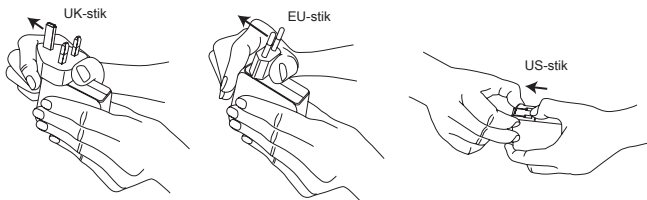

Ændring af AC Plug-metoden

Elektrisk klassificering

45 W laptop-oplader

Input: 100 V-240 VAC, 50-60 Hz, 1.2 A maks.

Output: DC 5V-3A / 9V-3A / 12V-3A / 15V-3A / 20V-2.25A Maks. 45 W

5

folding line
2 staples here (saddle stitching)

Targus USB Type-C -Liitännällä Varustettu Kannettavan Tietokoneen Latauslaitte

FI

Johdanto

Kiitos Targuksen USB TYPE-C -liitännällä varustetun latauslaitteen ostamisesta.

Sisältö

- (A) 45 watin Targus-latauslaite kannettavia tietokoneita varten
- (B) Yhdysvalloissa käytettävä pistoke
- (C) Iso-Britanniassa käytettävä pistoke
- (D) EU-maissa käytettävä pistoke