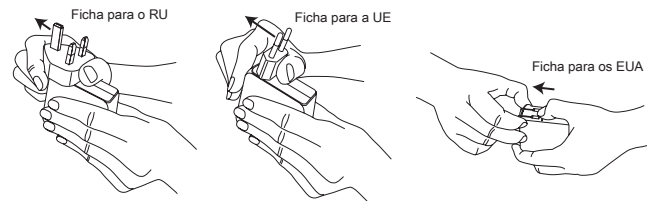

Alterando o método AC Plug

Classificação elétrica

Carregador para Computadores Portáteis 45 W

Entrada: 100-240 V CA, 50-60 Hz, 1,2 A máx.

Saída: DC 5V-3A / 9V-3A / 12V-3A / 15V-3A / 20V-2,25A máx. 45 W