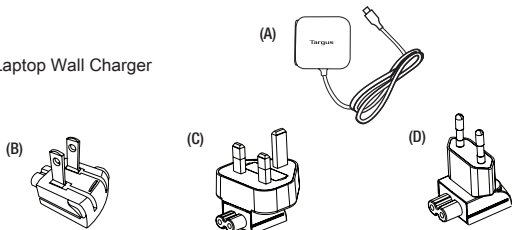

Výstup: DC 5V-3A / 9V-3A / 12V-3A / 15V-3A / 20V-2,25A max. 45 W

Targus USB Type-C Laptop Wall Charger

DK

Vejledning

Tak for dit køb af Targus USB TYPE-C Wall Charger.

Indhold

- (A) Targus 45 W Laptop Wall Charger
- (B) US-stik
- (C) UK-stik
- (D) EU-stik