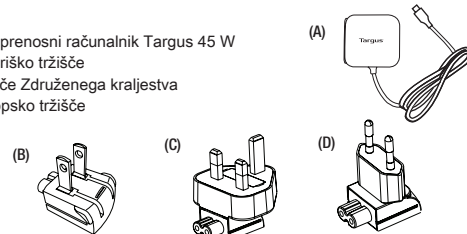

Vsebina

- (A) Napajalnik za prenosni računalnik Targus 45 W
- (B) Vtičak za ameriško tržišče
- (C) Vtičak za tržišče Združenega kraljestva
- (D) Vtičak za evropsko tržišče