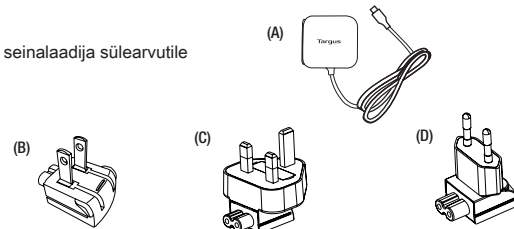

EE

Tutvustus

Täname Teid Targuse C-tüüpi USB-seinalaadija ostmise eest.

Sisu

- A) Targuse 45 W seinalaadija sülearvutile
- B) USA pistik
- C) UK pistik
- D) EU pistik

AC-pistikute meetodi muutmine

Elektriline nominaalvõimsus