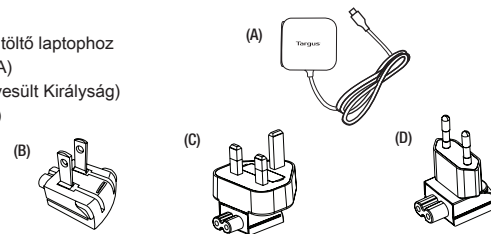

19

folding line
2 staples here (saddle stitching)

Targus USB C-Típusú fali Töltő Laptophoz

HU

Bevezetés

Köszönjük, hogy megvásárolta a Targus USB C-típusú fali töltőt.

Tartalom

- (A) Targus 45W fali töltő laptophoz
 (B) Csatlakozó (USA)
 (C) Csatlakozó (Egyesült Királyság)
 (D) Csatlakozó (EU)