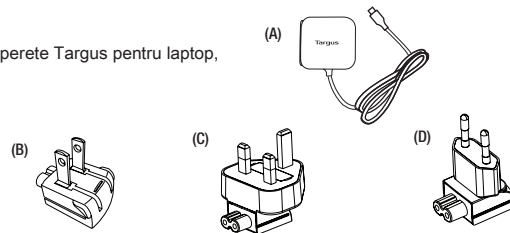

21

folding line
2 staples here (saddle stitching)

Încărcător Targus USB Tip C de Perete Pentru Laptop

RO

Introducere

Vă mulțumim pentru achiziționarea încărcătorului de perete Targus USB TIP C.

Conținut

- (A) Încărcător de perete Targus pentru laptop, 45 W
 (B) Ștecăr SUA
 (C) Ștecăr UK
 (D) Ștecăr UE