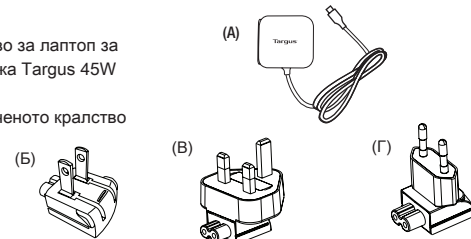

Съдържание

- (A) Зарядно устройство за лаптоп за електрическа мрежа Targus 45W
  (Б) Щепсел за САЩ
  (B) Щепсел за Обединеното кралство
  (Г) Щепсел за ЕС