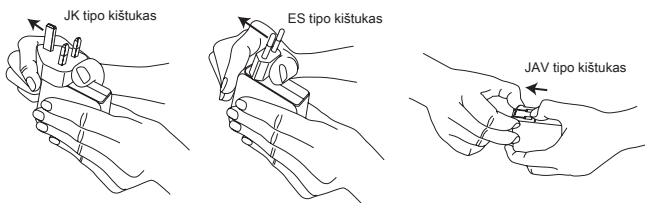

Kintamo kištuko metodo keitimas

Elektros charakteristikos

Nešiojamojo kompiuterio 45 W įkroviklis

Įvadas: 100–240 V kint. srovė, 50–60 Hz, maks. 1,2 A

Išvadas: DC 5V-3A / 9V-3A / 12V-3A / 15V-3A / 20V-2,25A maks. 45 W

21

folding line
2 staples here (saddle stitching)

Încărcător Targus USB Tip C de Perete Pentru Laptop

RO

Introducere

Vă mulțumim pentru achiziționarea încărcătorului de perete Targus USB TIP C.