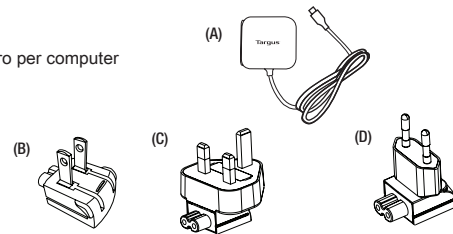

Επιτοίχος Φορτιστής Laptop Targus USB ΤΥΠΟΥ-C

GR

Εισαγωγή

Σας ευχαριστούμε για την αγορά του επίτοιχου φορτιστή Targus USB ΤΥΠΟΥ-C.

Περιεχόμενα

- (Α) Επίτοιχος φορτιστής Laptop Targus 45W
- (Β) Βύσμα US
- (Γ) Βύσμα UK
- (Δ) Βύσμα EU

Αλλαγή της μεθόδου Plug AC

Ηλεκτρική ταξινόμηση

Φορτιστής Laptop 45W

Τάση εισόδου: 100V-240VAC, 50-60Hz, μέγ. 1,2A

Τάση εξόδου: DC 5V-3A / 9V-3A / 12V-3A / 15V-3A / 20V-2,25A μέγ. 45W

Caricabatterie da Muro per Computer Portatile USB Tipo-C di Targus

IT

Introduzione

Grazie per avere acquistato il Caricabatterie da muro USB Tipo-C di Targus.

Sommario

- (A) Caricabatterie da muro per computer portatile 45W Targus
- (B) Connettore USA
- (C) Connettore UK
- (D) Connettore UE

Modifica del metodo AC Plug

Dati elettrici nominali

Caricabatterie per computer portatile 45W

Ingresso: 100V-240VAC, 50-60Hz, 1.2A max

Uscita: DC 5V-3A / 9V-3A / 12V-3A / 15V-3A / 20V-2.25A Max 45W