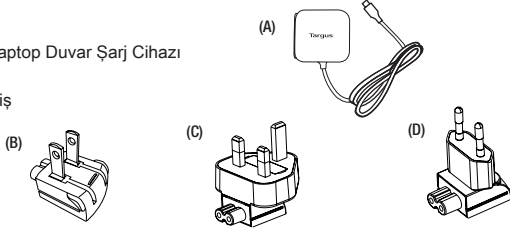

Targus USB Tip C Laptop Duvar Şarj Cihazi

TR

Giriş

Targus USB TIP C Duvar Şarj Cihazını satın aldığınız için teşekkür ederiz.

İçindekiler

- (A) Targus 45W Laptop Duvar Şarj Cihazı
- (B) ABD Tipi Fiş
- (C) İngiltere Tipi Fiş
- (D) AB Tipi Fiş