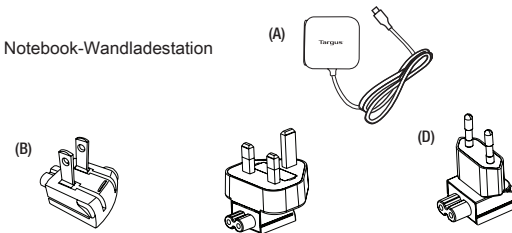

Inhalt

- (A) Targus 45 W Notebook-Wandladestation
- (B) US-Stecker
- (C) UK-Stecker
- (D) EU-Stecker

Ändern der AC-Stecker-Methode