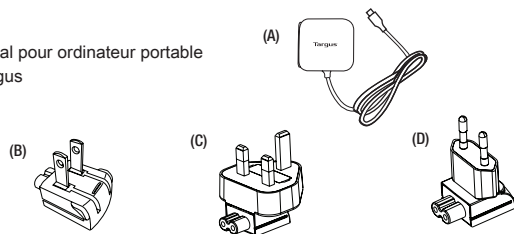

Chargeur Mural pour Ordinateur Portable USB de Type C par Targus

FR

Introduction

Nous vous remercions pour l'achat du chargeur mural USB Type-C par Targus.

Sommaire

- (A) Chargeur mural pour ordinateur portable 45 W par Targus
- (B) Prise US.
- (C) Prise RU.
- (D) Prise EU