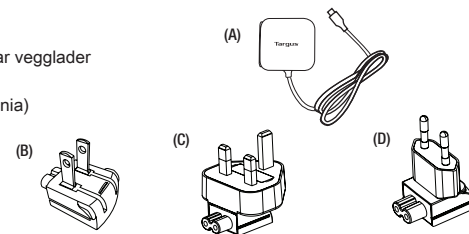

Targus USB Type-C Laptop Stekkerlader

NL

Inleiding

Hartelijk dank voor uw aankoop van de Targus USB Type-C stekkerlader.

Inhoud

- (A) Targus 45W Laptop stekkerlader
- (B) Amerikaanse plug
- (C) Engelse plug
- (D) Europese plug

De AC Plug-methode wijzigen

Elektrisch vermogen

45 W laptoplader

Ingang: 100V-240VAC, 50-60Hz, 1,2A max.

Uitgang: DC 5V-3A / 9V-3A / 12V-3A / 15V-3A / 20V-2,25A max 45W

Targus Bruk Type C Veggler for Bærbare

NO

Innledning

Takk for kjøpet av Targus USB TYPE C veggler.

Innhold

- (A) Targus 45W bærbart veggler
- (B) Støpsel (USA)
- (C) Støpsel (Storbritannia)
- (D) Støpsel (EU)

Endre AC Plug-metoden

Elektrisitet

45 W bærbart lader

Inngående: 100V-240VAC, 50-60Hz, 1,2A maks

Ut: DC 5V-3A / 9V-3A / 12V-3A / 15V-3A / 20V-2,25A Maks 45 W