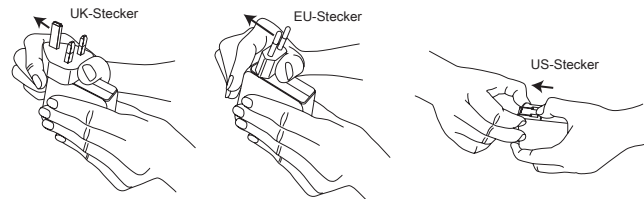

Elektrische Nennwerte

45 W Notebook-Ladegerät

Eingang: 100-240 VAC, 50-60 Hz, max. 1,2 A

Ausgang: DC 5V-3A / 9V-3A / 12V-3A / 15V-3A / 20V-2,25A max. 45 W