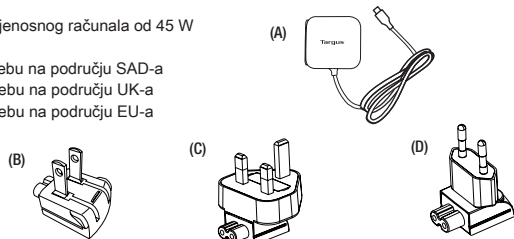

Zidni Punjač Prijenosnog Računala USB Tip C tvrtke Targus

HR

Uvod

Zahvaljujemo na kupnji zidnog punjača USB tip C tvrtke Targus.

Sadržaj

- (A) Zidni punjač prijenosnog računala od 45 W tvrtke Targus
 (B) Utikač za upotrebu na području SAD-a
 (C) Utikač za upotrebu na području UK-a
 (D) Utikač za upotrebu na području EU-a