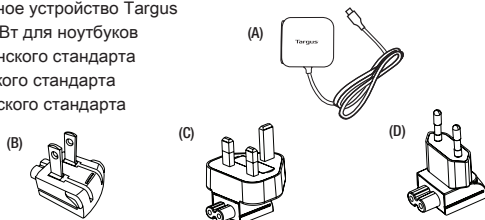

Targus Стенное Зарядное Устройство Для Ноутбуков С Разъемом USB Типа C

RU

Вводная информация

Благодарим Вас за приобретение стенного зарядного устройства Targus с разъемом USB тип.

Содержимое

- (A) Стенное зарядное устройство Targus мощностью 45 Вт для ноутбуков
- (B) Вилка американского стандарта
- (C) Вилка британского стандарта
- (D) Вилка европейского стандарта