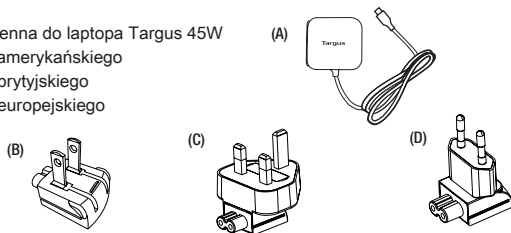

Ut: DC 5V-3A / 9V-3A / 12V-3A / 15V-3A / 20V-2,25A Maks 45 W

Targus Ładowarka USB Ścienne do Laptopa Typu C

PL

Wstęp

Dziękujemy za zakup ścienniej ładowarki Targus USB TYPE-C.

Zawartość

- (A) Ładowarka ścienna do laptopa Targus 45W
- (B) Wtyczka typu amerykańskiego
- (C) Wtyczka typu brytyjskiego
- (D) Wtyczka typu europejskiego