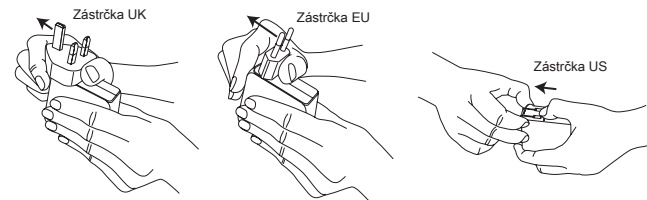

Změna metody Plug AC

Výpočtový elektrický výkon

Nabíječka pro notebooky, 45 W

Vstup: 100 V, 240 V AC, 50 až 60Hz, max. 1,2 A

Výstup: DC 5V-3A / 9V-3A / 12V-3A / 15V-3A / 20V-2,25A max. 45 W