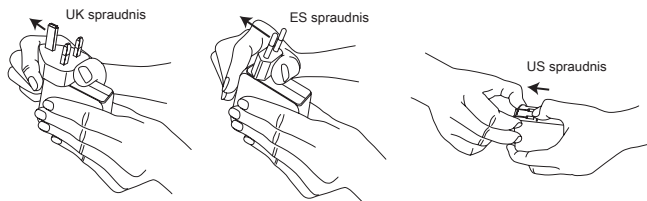

Mainīt maiņstrāvas pievienošanas metodi

Elektriskais rādītājs

45W klēpj datoru lādētājs

Ievade: 100V-240VAC, 50-60Hz, 1,2A maks.

Izeja: Output: DC 5V-3A / 9V-3A / 12V-3A / 15V-3A / 20V-2.25A maks. 45W

Targuse C-Tüüpi USB-Seinalaadija Sülearvutile

EE

Tutvustus

Täname Teid Targuse C-tüüpi USB-seinalaadija ostmise eest.