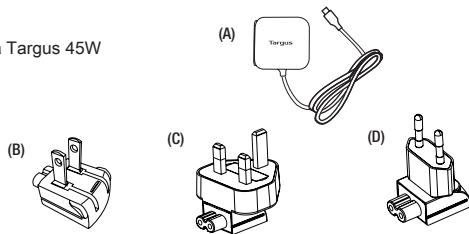

Targus Nástenná Nabíjačka pre Notebook USB Typ-C

SK

Úvod

Ďakujeme, že ste si kúpili nástennú nabíjačku pre notebook s USB typu C.

Obsah

- (A) Nástenná nabíjačka Targus 45W pre notebook
- (B) US zástrčka
- (C) UK zástrčka
- (D) EÚ zástrčka