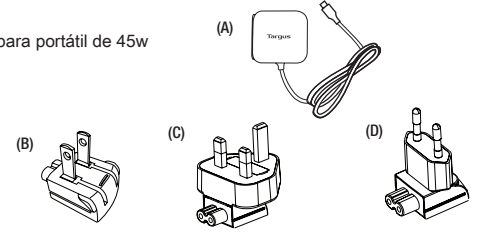

Cargador de Pared para Portátil USB Tipo C deTargus

ES

Introducción

Gracias por adquirir el cargador de pared USB Tipo C de Targus.

Contenido

- (A) Cargador de pared para portátil de 45w de Targus
- (B) Enchufe americano
- (C) Enchufe británico
- (D) Enchufe europeo