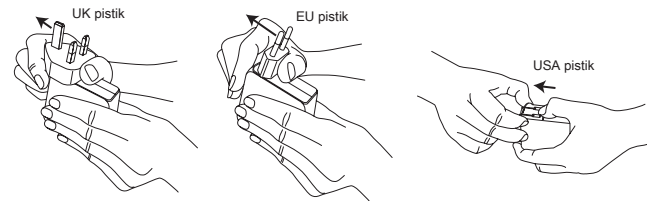

EE

Tutvustus

Täname Teid Targuse C-tüüpi USB-seinalaadija ostmise eest.

Sisu

- A) Targuse 45 W seinalaadija sülearvutile
- B) USA pistik
- C) UK pistik
- D) EU pistik

AC-pistikute meetodi muutmine

Elektriline nominaalvõimsus