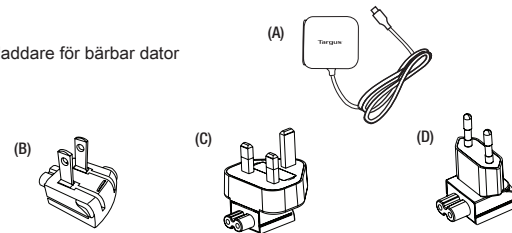

13

folding line
2 staples here (saddle stitching)

Targus USB TYP C-Laddare för Bärbar Dator

SE

“Introduktion”

Tack för att du köpt Targus USB TYP C-laddare.

Innehåll

- (A) Targus 45W laddare för bärbar dator
- (B) US-kontakt
- (C) UK-kontakt
- (D) EU-kontakt