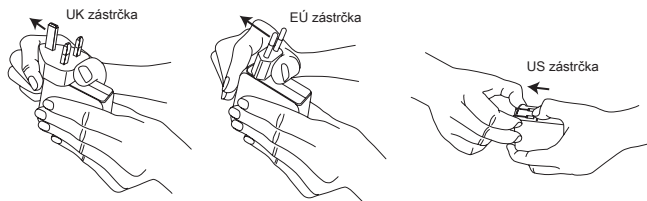

Zmena metódy AC Plug