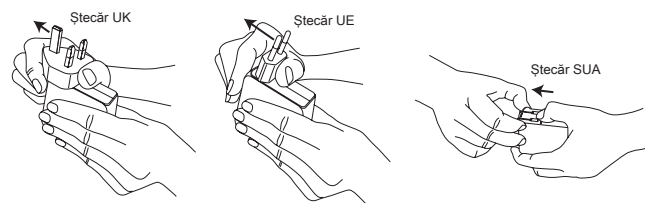

Schimbarea metodei Plug-in AC

Putere nominală

Încărcător de laptop de 45 W

Intrare: 100V-240VCA, 50-60Hz, 1,2A max

Ieșire: DC 5V-3A / 9V-3A / 12V-3A / 15V-3A / 20V-2,25A Max 45W

22

folding line
2 staples here (saddle stitching)