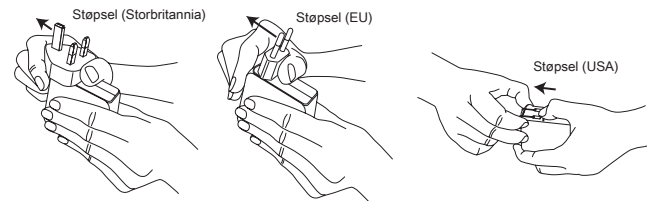

Endre AC Plug-metoden

Elektrisitet

45 W bærbart lader

Inngående: 100V-240VAC, 50-60Hz, 1,2A maks

Ut: DC 5V-3A / 9V-3A / 12V-3A / 15V-3A / 20V-2,25A Maks 45 W