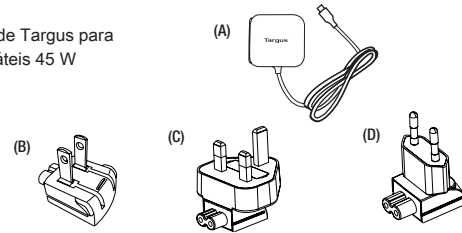

Targus Ładowarka USB Ścienne do Laptopa Typu C

PL

Wstęp

Dziękujemy za zakup ścienniej ładowarki Targus USB TYPE-C.

Zawartość

- (A) Ładowarka ścienna do laptopa Targus 45W
- (B) Wtyczka typu amerykańskiego
- (C) Wtyczka typu brytyjskiego
- (D) Wtyczka typu europejskiego

Zmiana metody wtyczki AC

Klasyfikacja elektryczna

ŁADOWARKA DO LAPTOPA 45W

Wtyczka: 100 V - 240 V AC, 50-60 Hz, MAKS. 1,2A

Wyjście: DC 5V-3A / 9V-3A / 12V-3A / 15V-3A / 20V-2,25A MaKS. 45W

Carregador de Parede para Computadores Portáteis Targus USB Tipo C

PT

Introdução

Obrigado por ter adquirido o Carregador de Parede Targus USB Tipo C.

Conteúdo

- (A) Carregador de Parede Targus para Computadores Portáteis 45 W
- (B) Ficha para os EUA
- (C) Ficha para o RU
- (D) Ficha para a UE

Alterando o método AC Plug

Classificação elétrica

Carregador para Computadores Portáteis 45 W

Entrada: 100-240 V CA, 50-60 Hz, 1,2 A máx.

Saída: DC 5V-3A / 9V-3A / 12V-3A / 15V-3A / 20V-2,25A máx. 45 W