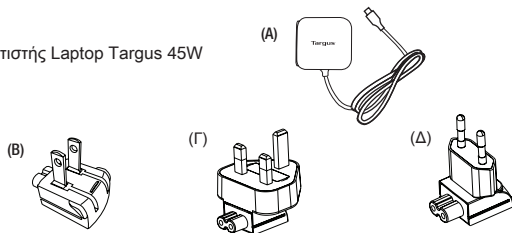

6

folding line
2 staples here (saddle stitching)

Επιτοίχος Φορτιστής Laptop Targus USB ΤΥΠΟΥ-C

GR

Εισαγωγή

Σας ευχαριστούμε για την αγορά του επίτοιχου φορτιστή Targus USB ΤΥΠΟΥ-C.

Περιεχόμενα

- (Α) Επίτοιχος φορτιστής Laptop Targus 45W
- (Β) Βύσμα US
- (Γ) Βύσμα UK
- (Δ) Βύσμα EU