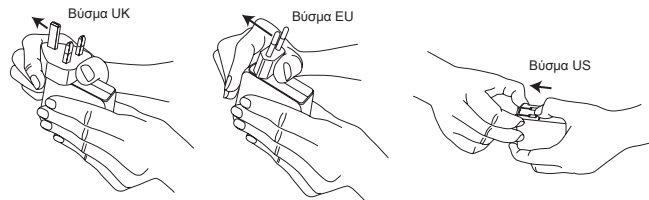

Αλλαγή της μεθόδου Plug AC

Ηλεκτρική ταξινόμηση

Φορτιστής Laptop 45W

Τάση εισόδου: 100V-240VAC, 50-60Hz, μέγ. 1,2A

Τάση εξόδου: DC 5V-3A / 9V-3A / 12V-3A / 15V-3A / 20V-2,25A μέγ. 45W

Caricabatterie da Muro per Computer Portatile USB Tipo-C di Targus

IT

Introduzione

Grazie per avere acquistato il Caricabatterie da muro USB Tipo-C di Targus.

Sommario

- (A) Caricabatterie da muro per computer portatile 45W Targus
- (B) Connettore USA
- (C) Connettore UK
- (D) Connettore UE