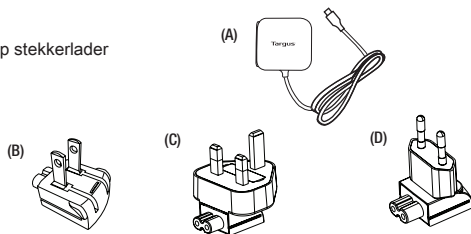

Targus USB Type-C Laptop Stekkerlader

NL

Inleiding

Hartelijk dank voor uw aankoop van de Targus USB Type-C stekkerlader.

Inhoud

- (A) Targus 45W Laptop stekkerlader
- (B) Amerikaanse plug
- (C) Engelse plug
- (D) Europese plug