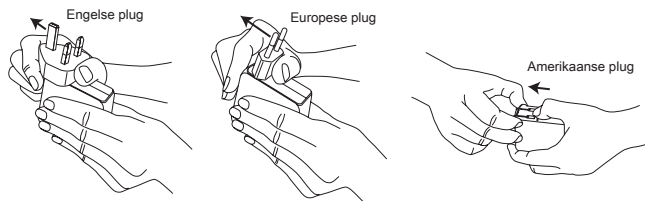

NL

Inleiding

Hartelijk dank voor uw aankoop van de Targus USB Type-C stekkerlader.

Inhoud

- (A) Targus 45W Laptop stekkerlader
- (B) Amerikaanse plug
- (C) Engelse plug
- (D) Europese plug

De AC Plug-methode wijzigen