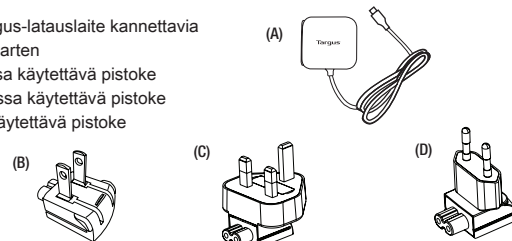

Targus USB Type-C -Liitännällä Varustettu Kannettavan Tietokoneen Latauslaitte

FI

Johdanto

Kiitos Targuksen USB TYPE-C -liitännällä varustetun latauslaitteen ostamisesta.

Sisältö

- (A) 45 watin Targus-latauslaite kannettavia tietokoneita varten
- (B) Yhdysvalloissa käytettävä pistoke
- (C) Iso-Britanniassa käytettävä pistoke
- (D) EU-maissa käytettävä pistoke