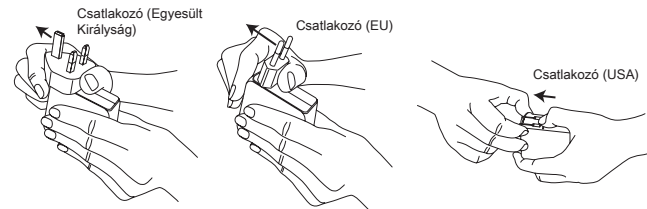

Az AC Plug mód megváltoztatása

Elektromos minősítés

45 W-os töltő laptophoz

Bemenet: 100V-240V AC, 50-60 Hz, 1,2A max.

Kimenet: DC 5V-3A / 9V-3A / 12V-3A / 15V-3A / 20V-2,25A max. 45W

20

folding line
2 staples here (saddle stitching)