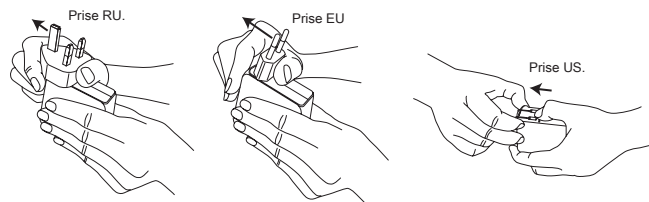

Modification de la méthode AC Plug

Valeur nominale

Chargeur pour ordinateur portable 45 W

Entrée : 100 V-240 V CA, 50-60 Hz, 1,2 A maxi.

Sortie : DC 5V - 3A / 9V - 3A / 12V - 3A / 15V - 3A / 20V - 2.25A Max 45W

Nabíječka Targus do Zdi pro Notebooky S USB Typu C

CZ

Úvod

Děkujeme Vám za nákup nabíječky Targus do zdi pro USB TYPU C.