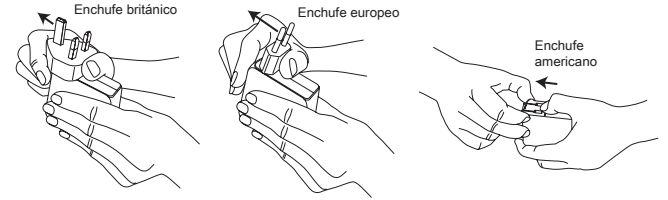

Cambiar el método AC Plug

Clasificación eléctrica

Cargador para portátil de 45w

Entrada: 100V-240V de CA, 50-60Hz, 1,2A máx

Salida: DC 5V-3A / 9V-3A / 12V-3A / 15V-3A / 20V-2,25A Máx 45w

16

folding line
2 staples here (saddle stitching)