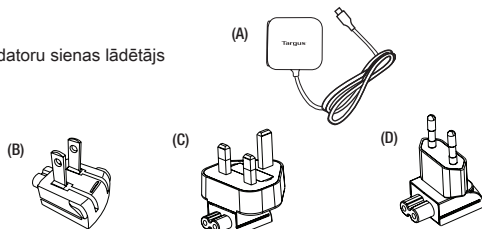

Targus USB C Tipa Klēpj datoru Sienas Lādētājs

LV

Ievads

Paldies, ka iegādājāties Targus USB C TIPA sienas lādētāju.

Saturs

- (A) Targus 45W klēpj datoru sienas lādētājs
- (B) US spraudnis
- (C) UK spraudnis
- (D) ES spraudnis