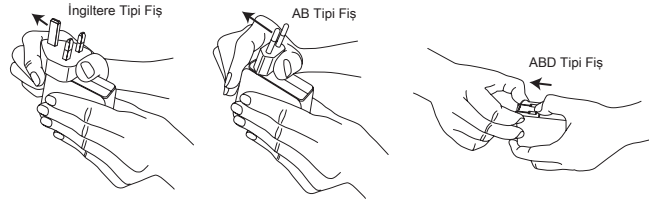

AC Tak yöntemini değiştirme