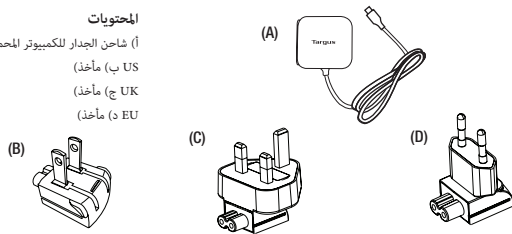

AR

مقدمة

المحتويات

- (أ) شاحن الجدار للكمبيوتر المحمول بقوة 45 واط من تارجوس
  (ب) مأخذ US
  (ج) مأخذ UK
  (د) مأخذ EU