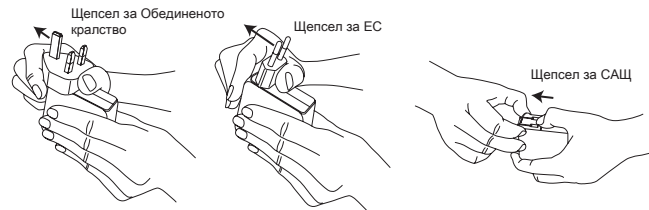

Прмяна на метода на AC Plug

Номинални стойности на електричеството

Зарядно устройство за лаптоп 45 W

Входящо напрежение: 100 V – 240 V AC, 50 – 60 Hz, 1,2 A макс.

Изход: DC 5V-3A / 9V-3A / 12V-3A / 15V-3A / 20V-2,25A макс. 45 W

18

folding line
2 staples here (saddle stitching)