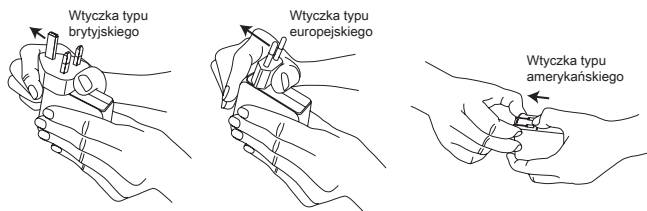

Zmiana metody wtyczki AC

Klasyfikacja elektryczna

ŁADOWARKA DO LAPTOPA 45W

Wtyczka: 100 V - 240 V AC, 50-60 Hz, MAKS. 1,2A

Wyjście: DC 5V-3A / 9V-3A / 12V-3A / 15V-3A / 20V-2,25A MaKS. 45W

Carregador de Parede para Computadores Portáteis Targus USB Tipo C

PT

Introdução

Obrigado por ter adquirido o Carregador de Parede Targus USB Tipo C.

Conteúdo

- (A) Carregador de Parede Targus para Computadores Portáteis 45 W
- (B) Ficha para os EUA
- (C) Ficha para o RU
- (D) Ficha para a UE