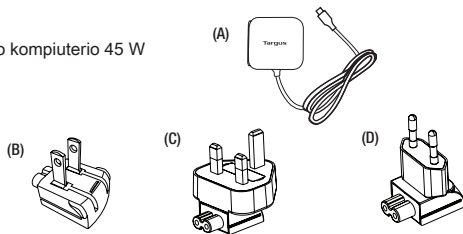

Nešiojamojo Kompiuterio Sieninis Įkroviklis „USB TYPE-C“ Tarsus

LT

Įžanga

Dėkojame, kad nusipirkote „Targus USB TYPE-C“ sieninį įkroviklį.

Sudėtinės dalys

- (A) „Targus“ nešiojamojo kompiuterio 45 W sieninis įkroviklis
 (B) JAV tipo kištukas
 (C) JK tipo kištukas
 (D) ES tipo kištukas