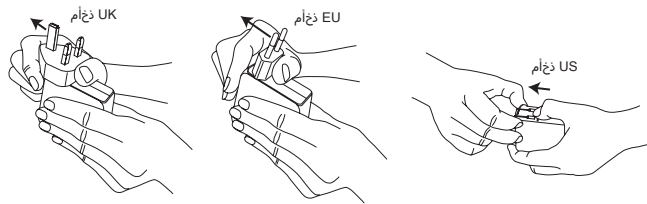

تغيير طريقة توصيل التيار المتردد