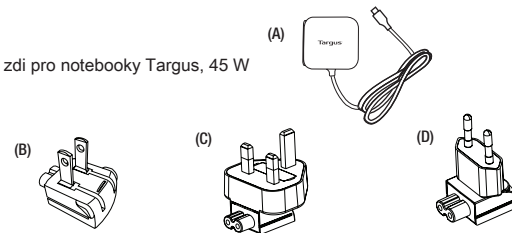

Obsah

- (A) Nabíječka do zdi pro notebooky Targus, 45 W
- (B) Zástrčka US
- (C) Zástrčka UK
- (D) Zástrčka EU