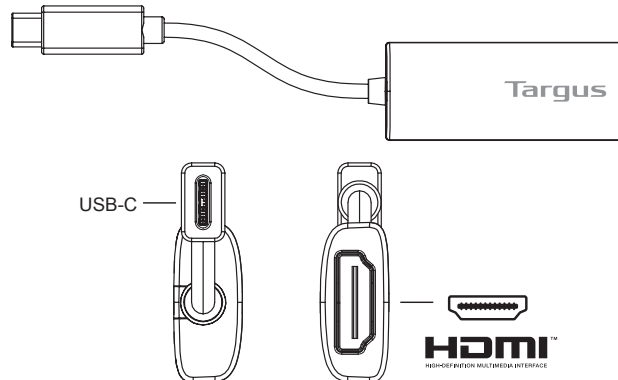

Videokártya diagram

Főbb jellemzők

- Parade PS176
- HDCP 1.4 és HDCP 2.2 ismétlő
- Támogatja a DisplayPort alternatív üzemmódját
- Támogatja a 3840 × 2160 / 60 Hz-es videofelbontást
- Támogatja az EDID szabványt
- Nincs szükség illesztőprogramokra

Specifikációk

- C típusú USB-kábel adatkapcsolathoz
- HDMI port
- Max. 3840 x 2160 / 60 Hz-es videofelbontás
- USB-C támogatás a DisplayPort alternatív üzemmódjával
- A tápegységet a busz táplálja
- Környezeti működési hőmérséklet: 0°C-40°C
- Tárolási hőmérséklet: -20°C-60°C
- Páratartalom: <90% RH

Rendszerkövetelmények

Hardver

- USB-C kompatibilis laptop a DisplayPort alternatív üzemmódjának támogatásával

Operációs rendszer (az alábbiak egyike)

- Támogatja a Windows 10 operációs rendszert
- Mac OS X 10.11 és újabb