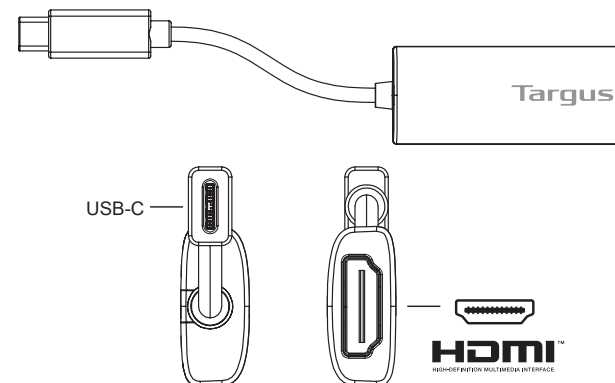

Konfiguracja stacji roboczej

1. Połączyć przejściówkę video i monitor przewodem HDMI (niezałączony w zestawie).

2. Podłączyć przejściówkę video do laptopa.

Schemat przejściówki video

Najważniejsze cechy

- Parade PS176
- Wzmacniacz HDCP 1.4 i HDCP 2.2
- Obsługuje DisplayPort Alt Mode
- Obsługuje rozdzielczości video do 3840 × 2160 /60 Hz
- Obsługuje EDID
- Nie wymaga sterowników