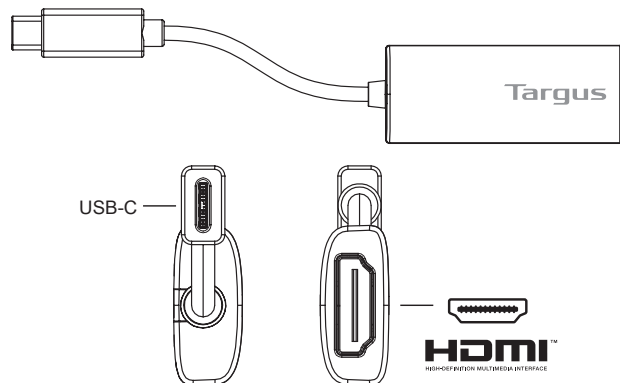

1. Connectez l'adaptateur vidéo et le moniteur à l'aide du câble HDMI (non inclus).

2. Connectez l'adaptateur vidéo à votre ordinateur portable.

Schéma de l'adaptateur vidéo

Caractéristiques principales

- Parade PS176
- Répéteur HDCP 1.4 et HDCP 2.2
- Prend en charge le mode alternatif DisplayPort
- Prend en charge les résolutions vidéo jusqu'à 3840 x 2160 /60 Hz
- Prend en charge EDID
- Aucun pilote requis