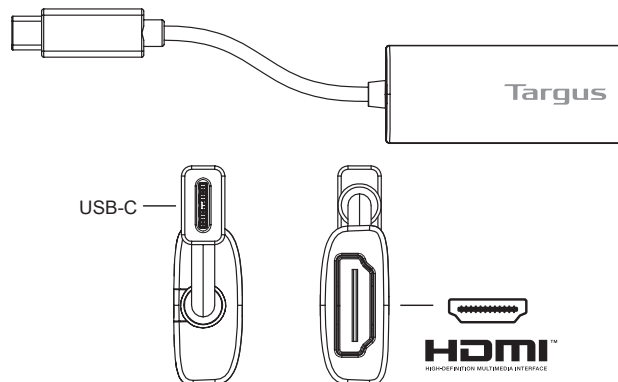

Innehåll

- USB-C till ALT-MODE HDMI (4K) videoadapter

Inställningar för arbetsstation

1. Anslut videoadapter och skärm med HDMI-kabel (medföljer ej).

2. Anslut videoadaptern till din dator.

**Videoadapter, diagram****Huvudfunktioner**