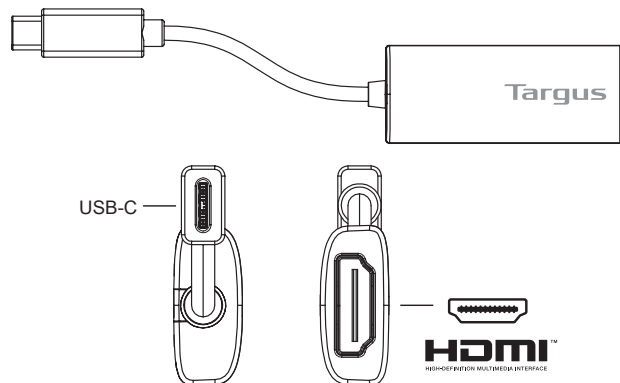

Диаграма на видео адаптера

Основни функции

- Parade PS176
- HDCP 1.4 и HDCP 2.2 ретранслатор
- Поддържа алтернативен режим (alt. mode) DisplayPort
- Поддържа видео резолюция до 3840 ×2160 /60 Hz
- Поддържа EDID
- Не се изискват драйвери

Спецификации

- USB Type-C вграден кабел
- HDMI порт
- Макс. Видео резолюция 3840 x 2160 /60 Hz
- USB-C поддържа алтернативен режим DisplayPort
- Захранване от универсален вход за зареждане и пренос на данни (Bus-Powered)
- Подходяща температура на обкръжаващата среда: 0 °C~40 °C
- Температура на съхранение: -20 °C~60 °C
- Влажност: <90% RH

Системни изисквания

Хардуер

- Лаптоп с USB-C с поддръжка на алтернативен режим DisplayPort

Операционна система (всяка от следните)

- поддръжана ОС Windows 10
- Mac OS X 10.11 и по-нова