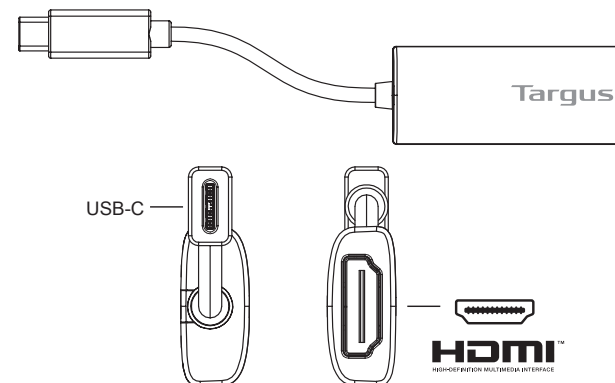

IT

Contenuto

- Adattatore video da USB-C a modalità HDMI ALT (4K)

Configurazione Workstation

1. Collegate l'Adattatore video e il monitor con un cavo HDMI (non incluso).

2. Collegate l'Adattatore video al vostro computer portatile.

Schema Adattatore video

Caratteristiche principali

- Parade PS176
- Ripetitore HDCP 1.4 e HDCP 2.2
- Supporta la modalità DisplayPort Alt
- Supporta risoluzioni video fino a 3840 ×2160 /60 Hz
- Supporta EDID
- Non è necessario alcun driver