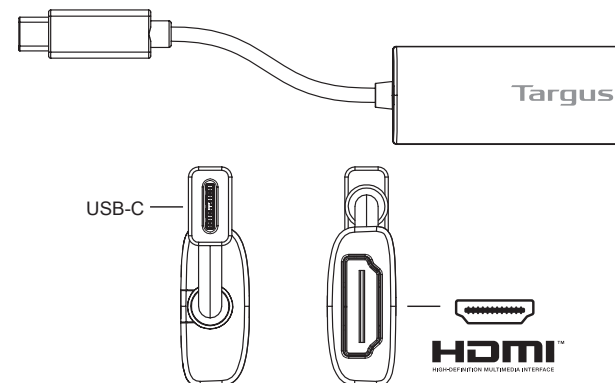

GR

Περιεχόμενα

- Προσαρμογέας βίντεο για σύνδεση USB-C με ALT-MODE HDMI (4K)

Ρύθμιση σταθμού εργασίας

1. Συνδέστε τον προσαρμογέα βίντεο και την οθόνη με το καλώδιο HDMI (δεν παρέχεται).

2. Συνδέστε τον προσαρμογέα βίντεο με τον φορητό υπολογιστή σας.

Διάγραμμα προσαρμογέα βίντεο

Κύρια χαρακτηριστικά

- Parade PS176
- Αναμεταδότης HDCP 1.4 και HDCP 2.2
- Υποστηρίζει DisplayPort Alt Mode
- Υποστηρίζει αναλύσεις βίντεο έως 3840 × 2160 /60 Hz
- Υποστηρίζει EDID
- Δεν χρειάζονται προγράμματα οδήγησης