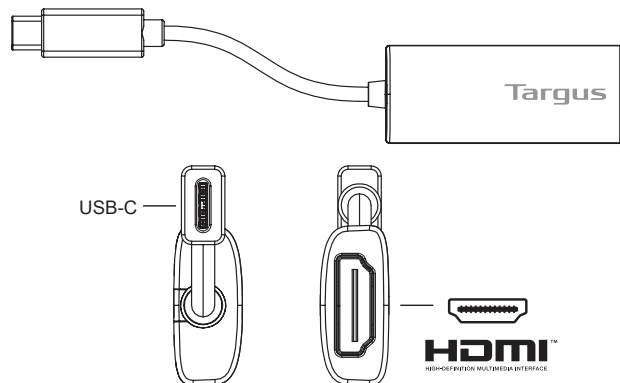

Vaizdo suderintuvo schema

Pagrindinės funkcijos

- „Parade“ PS176
- HDCP 1.4 ir HDCP 2.2 kartotuvai
- Palaiko „DisplayPort“ Alt režimą
- Palaiko vaizdo skiriamąją gebą iki 3840 × 2160 /60 Hz
- Palaiko EDID
- Nereikia naudoti tvarkyklių

Specifikacijos

- USB C tipo jungiamasis kabelis
- HDMI jungtis
- Maks. vaizdo skiriamoji geba 3840 x 2160 /60 Hz
- USB-C palaiko „DisplayPort“ Alt režimą
- Maitinimas per magistralę
- Aplinkos darbo temperatūra: 0~40 °C
- Saugojimo temperatūra: -20~60 °C
- Drėgmė: <90 % sant. dr.

Reikalavimai sistemai

Aparatinė įranga

- Nešiojamas kompiuteris su įjungtu USB-C, palaikantis alternatyvų režimą „DisplayPort“

Operacinė sistema (bet kuri iš toliau išvardytų)

- „Windows 10“ palaikanti operacinė aplinka
- „Mac“ operacinė sistema X 10.11 ir naujesnė