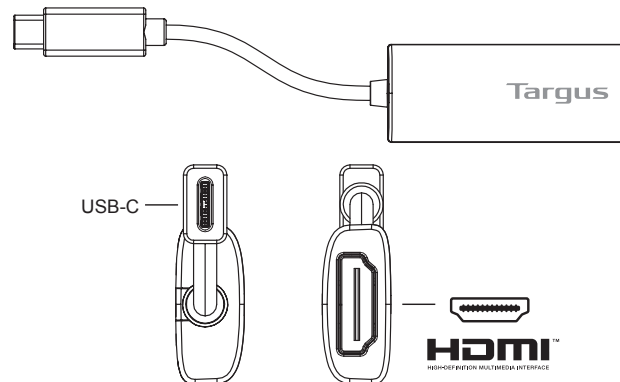

Conținut

- Adaptor video USB-C la HDMI (4K) ÎN MOD ALTERNATIV

Configurare stație de lucru

1. Conectați adaptorul video și monitorul cu cablul HDMI (neinclus).

2. Conectați adaptorul video la laptop.

**Schemă adaptor video****Caracteristici principale**