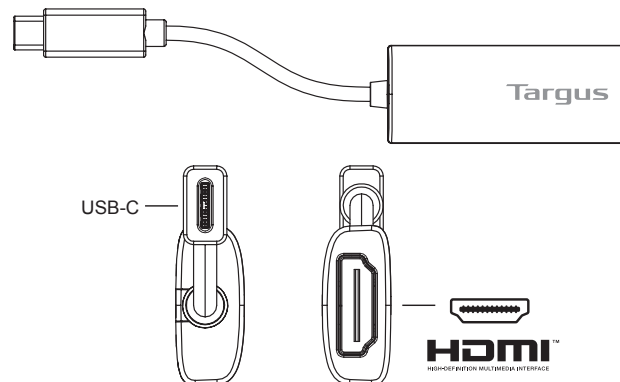

Videoadapteri diagramm

Põhiomadused

- Parade PS176
- HDCP 1.4 ja HDCP 2.2 repiiter
- DisplayPort Alt Mode'i tugi
- Toetab kuni 3840 × 2160 / 60 Hz video resolutsiooni
- EDID tugi
- Draiverid ei ole vajalikud

Tehnilised andmed

- USB C-tüüpi jagatud kaabel
- HDMI port
- Max video resolutsioon 3840 × 2160 /60 Hz
- DisplayPort Alt Mode'i USB-C tugi
- Toide Bus töötavat
- Töökeskkonna temperatuur: 0–40 °C
- Hoiustamistemperatuur: -20–60 °C
- Niiskus: <90% RH

Nõuded süsteemile

Riistvara

- USB-C, toetava DisplayPort alternatiivrežiimiga sülearvuti

Operatsioonisüsteem (üks järgmistest)

- OS toega Windows 10
- Mac OS X 10.11 ja uuem