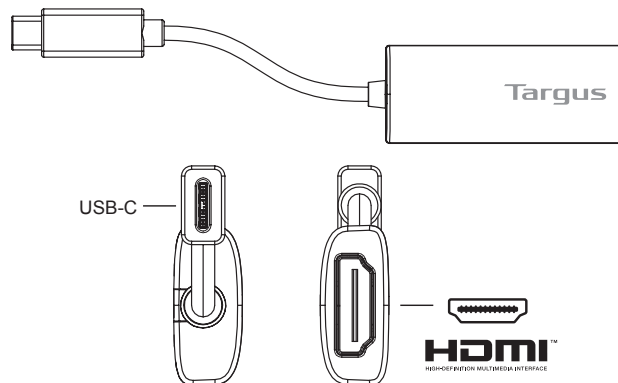

Obsah

- Video adaptér USB-C do ALT-MODE HDMI (4K)

Nastavenie pracovnej stanice

1. Pripojte video adaptér a monitor k HDMI káblu (nie je súčasťou dodávky).

2. Pripojte video adaptér k svojmu notebooku.

**Diagram video adaptéru****Základné funkcie**