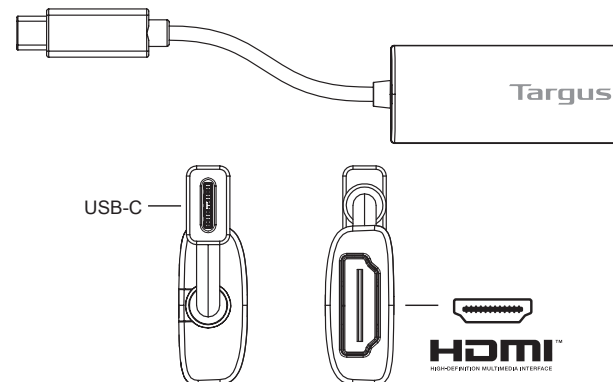

Targus®

USB-C TO ALT-MODE HDMI (4K) VIDEO ADAPTER

User Guide

Table of Contents

GB – English	3
DE – Deutsch	6
FR – Français	9
CZ – Čeština	12
DK – Dansk	14
FI – Suomi	16
GR – ΕλληνικάΠληροφορίες	18
IT – Italiano	20
NL – Nederlands	23
NO – Norsk	26
PL – Polski	28
PT – Português	30
RU – РусскийИнформация	33

Vigtigste funktioner

- Parade PS176
- HDCP 1.4 og HDCP 2.2 forstærker
- Understøtter DisplayPort Alt Mode
- Understøtter videoopløsninger op til 3.840 × 2.160 /60 Hz
- Understøtter EDID
- Kræver ingen drivere