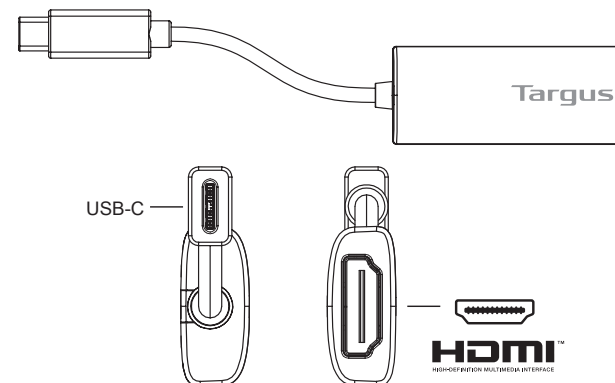

PT

Conteúdo

- Adaptador de vídeo USB-C/MODO ALTERNATIVO HDMI (4K)

Configuração da estação de trabalho

1. Ligue o adaptador de vídeo ao monitor com o cabo HDMI (não incluído).

2. Ligue o adaptador de vídeo ao computador portátil.

Diagrama do adaptador de vídeo

CARACTERÍSTICAS PRINCIPAIS

- Parade PS176
- Repetidor HDCP 1.4 e HDCP 2.2
- Suporte para o modo alternativo DisplayPort
- Suporte para resoluções de vídeo até 3840 × 2160 /60 Hz
- Suporte para EDID
- Não necessita de controladores