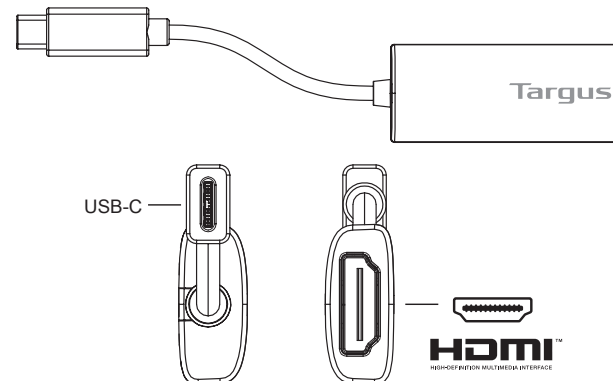

NO

Innhold

- USB-C til ALT-MODUS HDMI (4K) Videoadapter

Oppsett av arbeidsstasjon

1. Koble sammen videoadapteren og skjerm med HDMI-kabel (ikke inkludert).

2. Koble videoadapteren til din bærebare.

**Videoadapter-diagram**