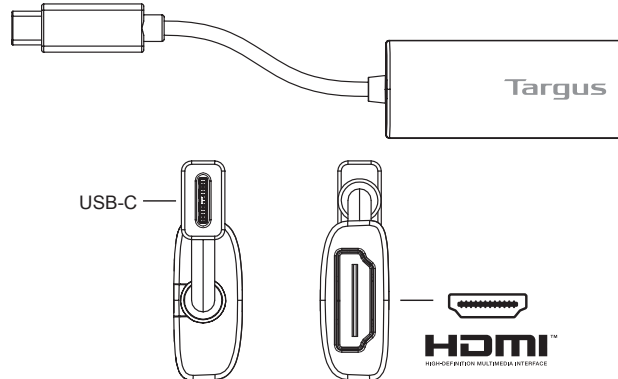

Video adaptörü diyagramı

Temel özellikler

- Parade PS176
- HDCP 1.4 ve HDCP 2.2 tekrarlayıcı
- Ekran Portu Alt Modunu destekler
- 3840 x2160 /60 Hz'ye kadar video çözünürlüklerini destekler
- EDID'yi destekler
- Sürücü gerekli değildir

Spesifikasyonlar

- USB Tip-C bağlanmış kablo
- HDMI portu
- Maks. Video çözünürlükleri 3840 x 2160 /60 Hz
- USB-C Ekran portu Alt modu desteği
- Güç beslemesi Bus-özellikli
- Ortam işletim sıcaklığı: 0°C~40°C
- Depolama sıcaklığı: -20°C~60°C
- Nemlilik: <%90 RH

Sistem Gereklilikleri

Donanım

- USB-C destekli ve ekran portu alternatif modunu destekleyen diz üstü bilgisayar

İşletim Sistemi (aşağıdakilerin herhangi biri)

- OS desteği Windows 10
- Mac OS X 10.11 ve üzeri