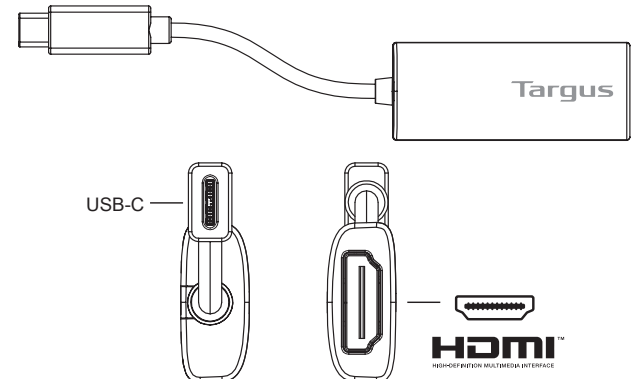

Työaseman kokoonpano

1. Yhdistä videosovitin ja näyttö HDMI-kaapeilla (ei sisälly toimitukseen).

2. Yhdistä videosovitin kannettavaan tietokoneeseen.

Videosovittimen kaavio

Keskeiset ominaisuudet

- Parade PS176
- HDCP 1.4 ja HDCP 2.2 -toistin
- DisplayPort Alt Mode -tuki
- Tuki videoille, joiden tarkkuus on jopa 3840 x 2160 / 60 Hz
- EDID-tuki
- Ohjaimia ei tarvita