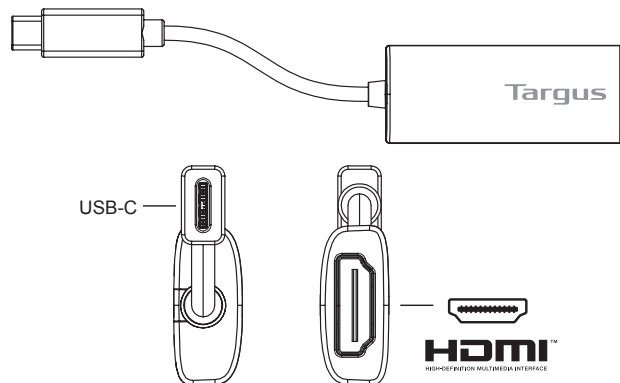

**Video adaptera diagramma****Galvenās īpašības**

- Parade PS176
- HDCP 1.4 un HDCP 2.2 atkārtotājs
- Atbalsta DisplayPort Alt Mode
- Atbalsta video izšķirtspēju līdz 3840 × 2160 /60 Hz
- Atbalsta EDID
- Nav nepieciešami draiveri