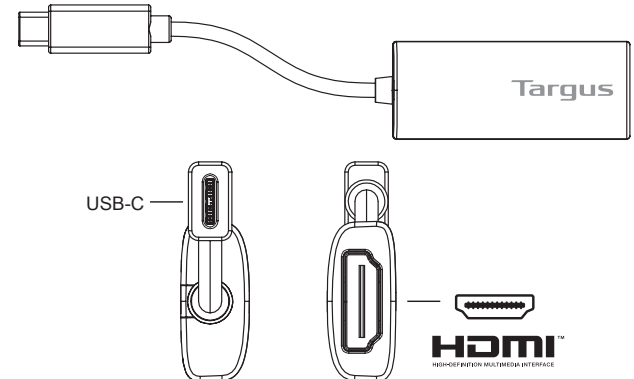

Diagrama del adaptador de vídeo