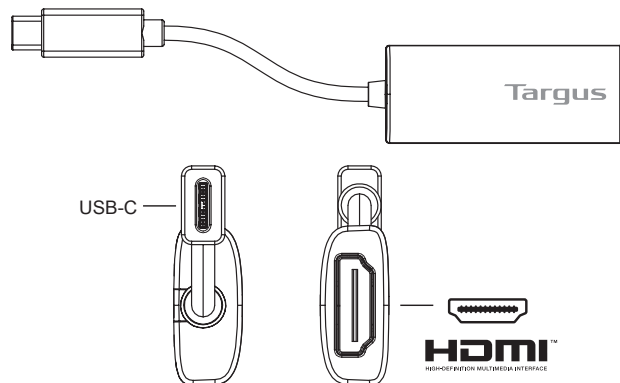

Содержание

- Видеоадаптер с USB-C на АЛЬТЕРНАТИВНЫЙ РЕЖИМ HDMI (4K)

Настройка рабочей станции

1. Подключите видеоадаптер и монитор при помощи кабеля HDMI (не входит в комплект).

2. Подключите видеоадаптер к ноутбуку.

Схема видеоадаптера

Основные характеристики

- Parade PS176
- Повторитель HDCP 1.4 и HDCP 2.2
- Поддерживает альтернативный режим DisplayPort
- Поддерживает видеоизображение в разрешении до 3840 × 2160/60 Гц
- Поддерживает EDID
- Драйверы не требуются