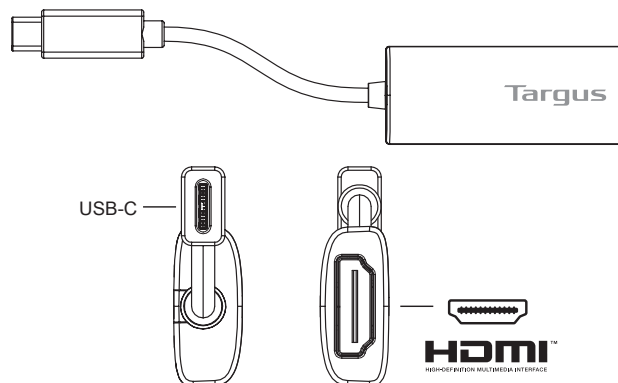

Inhoud

- USB-C naarALT-MODE HDMI-videoadapter (4K)

Installatie

1. Sluit de video-adapter en monitor aan met een HDMI-kabel (niet meegeleverd).

2. Sluit de video-adapter op uw laptop aan.

**Diagram video-adapter****Belangrijkste kenmerken**