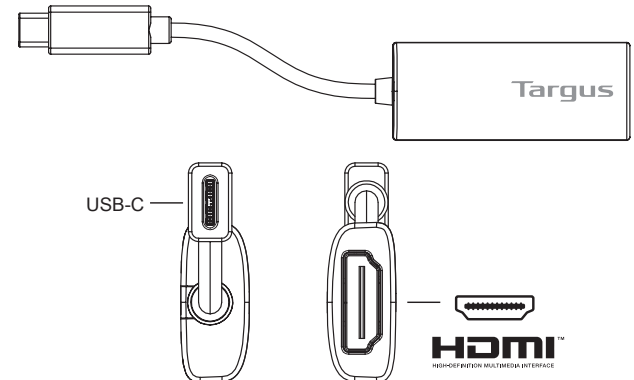

Arbeitsplatzeinrichtung

1. Verbinden Sie den Videoadapter und den Bildschirm mit dem HDMI-Kabel (nicht enthalten).

2. Schließen Sie den Videoadapter an Ihr Notebook an.

Diagramm Videoadapter

Wichtigste Merkmale

- Parade PS176
- HDCP 1.4 und HDCP 2.2 Repeater
- Unterstützt DisplayPort Alt Mode
- Unterstützt Videoauflösungen von bis zu 3840 × 2160 /60Hz
- Unterstützt EDID
- Keine Treiber erforderlich

Spezifikationen