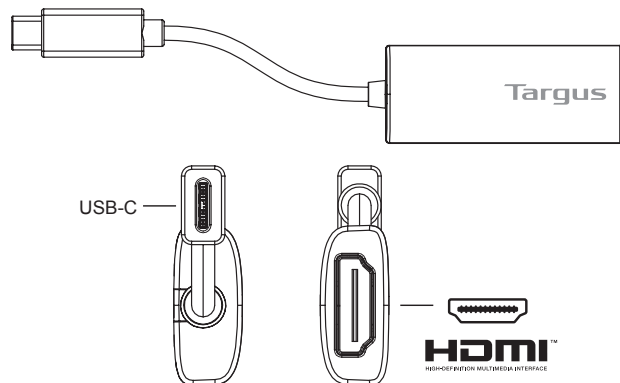

Skica video adapterja

Glavne funkcije

- Parade PS176
- Podaljševalca signala HDCP 1.4 in HDCP 2.2
- Podpira kabel DisplayPort s funkcionalnostjo Alt Mode
- Podpira video ločljivosti do 3840 × 2160/60 Hz
- Podpira EDID
- Gonilniki niso potrebni

Tehnični podatki

- Kabel za deljenje podatkovne povezave USB-C
- Priključek HDMI
- Najv. ločljivost videoposnetkov 3840 x 2160/60 Hz
- USB-C podpira kabel DisplayPort s funkcionalnostjo Alt Mode
- Napajanje brez napajalnika (Bus-Powered)
- Temperatura okolice za delovanje naprave: 0~40 °C
- Temperatura za shranjevanje: -20~60 °C
- Vlažnost: (90-% RV)

Sistemske zahteve

Strojna oprema

- Prenosni računalnik z vhodom USB-C in podporo za kabel DisplayPort s funkcionalnostjo Alternative Mode

Operacijski sistem (kateri koli od spodaj naštetih)

- Podpora za OS Windows 10
- Mac OS X, različica 10.11 ali novejša