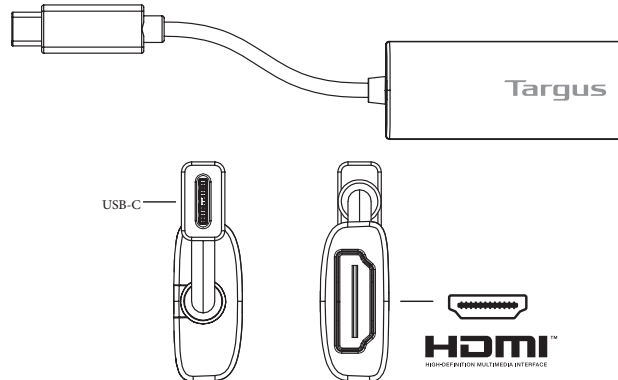

إعداد محطة العمل

- 1) (غير مضمن) وصل محول الفيديو والشاشة بكابل

- 2) وصل محول الفيديو بالكمبيوتر المحمول

مخطط محول الفيديو

مزايا المفاتيح

- عرض PS176
- HDCP 1.4 و HDCP 2.2 معيد تقوية
- يدعم الوضع البديل لمنفذ العرض
- يدعم دقة فيديو حتى 3840 x 2160/60 هيرتز
- يدعم EDID
- لا يحتاج إلى برامج تشغيل