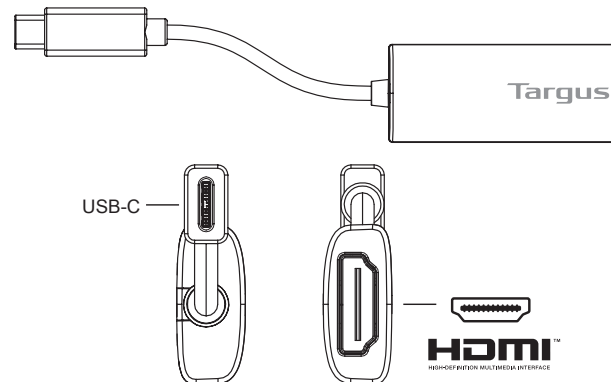

Targus®

USB-C TO ALT-MODE HDMI (4K) VIDEO ADAPTER

User Guide

Table of Contents

GB – English	3
DE – Deutsch	6
FR – Français	9
CZ – Čeština	12
DK – Dansk	14
FI – Suomi	16
GR – ΕλληνικάΠληροφορίες	18
IT – Italiano	20
NL – Nederlands	23
NO – Norsk	26
PL – Polski	28
PT – Português	30
RU – РусскийИнформация	33

CZ

Obsah

- USB-C Targus pro video adaptér ALT-MODE HDMI (4K)

Nastavení pracovní stanice

1. Propojte video adaptér a monitor kabelem HDMI (není součástí dodávky).

2. Připojte video adaptér k notebooku.

Schéma video adaptéru

Nejdůležitější funkce

- Parade PS176
- HDCP 1.4 a repeater HDCP 2.2
- Podporuje DisplayPort Alt Mode
- Podporuje rozlišení videa do 3 840 × 2 160 / 60 Hz
- Podporuje EDID
- Bez potřeby ovladačů

Technický popis