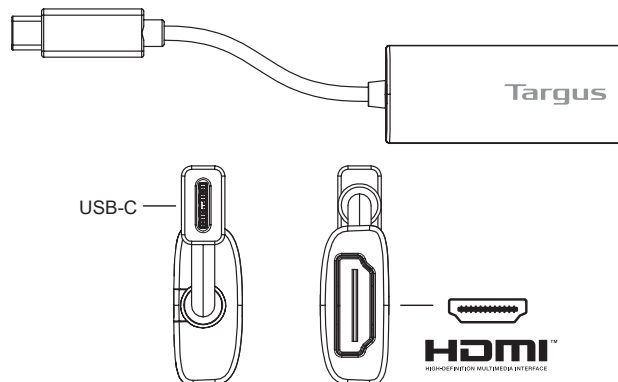

Dijagram videoprilagodnika

Ključne značajke

- Parade PS176
- HDCP 1.4 i HDCP 2.2 repetitor
- Podržava DisplayPort Alt Mode
- Podržava videorazlučivost do 3840 × 2160 / 60 Hz
- Podržava EDID
- Nisu potrebni upravljački programi

Specifikacije

- Spojeni kabel USB vrste C
- HDMI priključak
- Maks. videorazlučivost 3840 x 2160 / 60 Hz
- USB-C podržava DisplayPort Alt Mode
- Napajanje Bus-Powered
- Radna temperatura okruženja: 0 °C ~ 40 °C
- Temperatura pohrane: -20 °C ~ 60 °C
- Vlažnost: <90 % RH

Zahtjevi sustava

Hardver

- Prijenosno računalo s priključkom USB-C s podržavajućim alternativnim načinom rada DisplayPort

Operacijski sustav (bilo koji od navedenih)

- OS podrška za Windows 10
- Mac OS X 10.11 i novije inačice