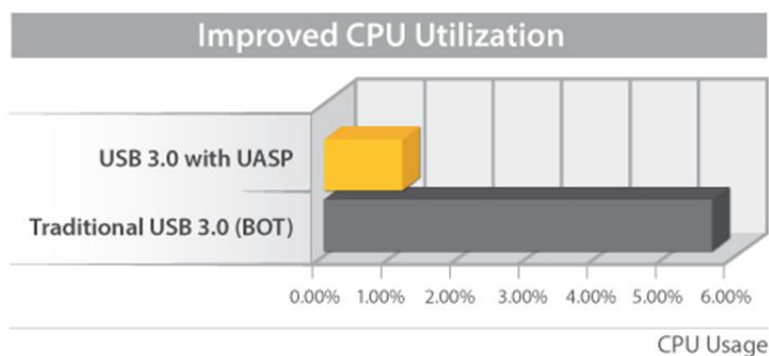

De testresultaten werden verkregen met een Intel® Ivy Bridge-systeem, een StarTech.com-behuizing met UASP en een SATA III solid-state drive.

Toepassingen

- Voeg een 8-bay hot-swappable behuizing toe aan een server of werkstationcomputer, voor een verwijderbare back-upoplossing
- Breid de opslagcapaciteit van een kleine-vormfactor/geïntegreerd systeem of laptop uit met externe schijven
- Voeg externe opslagcapaciteit toe voor video- of fotobewerking, zodat er gemakkelijker kan worden gewerkt met zeer grote bestanden
- Creëer extra back-up/archiefopslag
- Verander ongebruikte SATA harde schijven in extra externe dataopslag