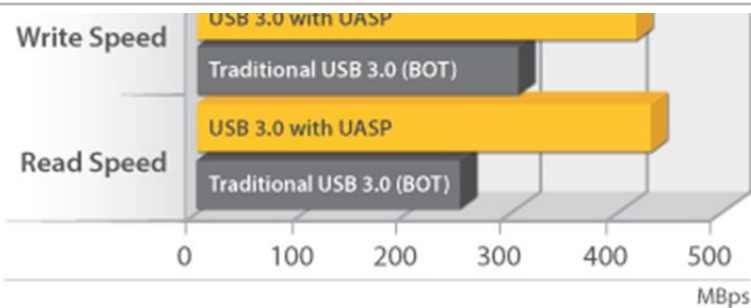

Bij dezelfde volle capaciteit bleek uit de tests dat UASP ook 80% minder processorvermogen nodig heeft.