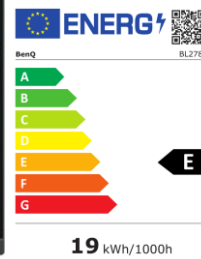

Datenblatt

BenQ BL2780

68,58 cm / 27" LED-Display

- FHD IPS Panel
- Dynamischer Kontrast 20 Mio:1
- Lautsprecher 2x 2 Watt
- Brightness Intelligence

	Modell : BL2780
	Art. Nr. / EAN Code : 9H.LGXLA.TBE / 471 8755 07226 0
Panel	Typ : 68,58 cm / 27" Wide, IPS-Panel
	Physikalische Auflösung : 1920 x 1080 Full-HD / 16:9
	Pixelabstand : 0,311 mm
	Bilddiagonale / -fläche (B x H) : 685,8 mm / 597,60 x 336,20 mm
	Max. Farbtiefe : 16,7 Mio.
	Panel : 8 Bit
	Betrachtungswinkel H, V (CR>10) : 178° / 178°
	Kontrast (statisch) : 1000:1
	Kontrast (dynamisch) : 20 Mio.:1
	Helligkeit : 250 cd/m ²
	Reaktionszeit : 5 ms (GtG)
Eingänge	HDMI Buchse : 1x HDMI 1.4
	D-Sub Buchse : 1x VGA
	DP Buchse : 1x DP 1.2
	Kopfhöreranschluss / Audioanschluss : Ja / Ja
	Eingangsfrequenz H / V : 30 ~ 83 kHz / 50 ~ 76 Hz
Bildkontrollen	Bedienelemente : Ein/Aus Schalter, 5 Tasten OSD, Auto Taste
	Funktionen : Kontrast, Helligkeit, Schärfe, vertikale und horizontale Bildlage, Phase, Pixelclock, 1 Benutzer 3 vorprogrammierte Farbtemperaturen, Farbgewichtung, Sprachauswahl (17 Sprachen), OSD (Position, Anzeigezeit), Eingangsquelle, Werkseinstellungen, Anzeigeinformation
Extras	Bildqualität : Flicker Free, Low Blue Light, Brightness Intelligence
	Lautsprecher : 2x 2 Watt
	Sicherung : Kensington Lock
	Halterung VESA : 100 mm x 100 mm
	Neigebereich : -5° / +20° vorn/hinten
Energie	Netzadapter : internes Netzteil
	Betriebsspannung : 100V – 240V / 50Hz – 60Hz
	Leistungsaufnahme (Base on Energy Star) : 18 W
	Leistungsaufnahme (On Mode) : 32 W
	Leistungsaufnahme (Off Mode) : 0.5 W
Zertifizierungen	Sicherheit : CE
	Ergonomie : TÜV Bauart, TCO 7.0
	Umwelt : Energy Star 7.0, EPEAT Silber
Umgebung	Betrieb : + 5 ~ +40°C ; 20 ~ 90% Luftfeuchtigkeit
	Lagerung : -20 ~ +60°C ; 10 ~ 90% Luftfeuchtigkeit
Eigenschaften	Gewicht netto : 6,5 kg
	Gehäusefarbe : Schwarz
	Größe mit / ohne Fuß (H x B x T) : 463 x 612 x 183 / 381 x 612 x 50 mm
	Mitgeliefertes Zubehör : Netz-, HDMI- Kabel, Kurzanleitung, CD-Manual
	Garantie und Service : 3 Jahre Vor-Ort-Austausch-Service