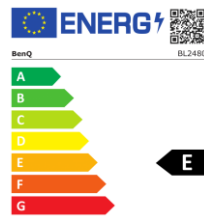

## BenQ BL2480

60,45 cm / 23,8" LED-Display

- FullHD IPS Panel
- Dynamischer Kontrast 20 Mio:1
- Brightness Intelligence
- Color Weakness

Brightness Intelligence\*

Color weakness mode

	Modell : BL2480
	Art. Nr. / EAN Code : 9H.LH1LA.TBE / 471 8755 07353 3
<b>Panel</b>	Typ : 60,45 cm / 23,8" Wide, IPS-Panel
	Physikalische Auflösung : 1920 x 1080 Full-HD / 16:9
	Pixelabstand : 0,274 mm
	Bilddiagonale / -fläche (B x H) : 604,5 mm / 527,04 x 296,46 mm
	Max. Farbtiefe : 16,7 Mio.
	Panel : 8 Bit
	Betrachtungswinkel H, V (CR>10) : 178° / 178°
	Kontrast (statisch) : 1000:1
	Kontrast (dynamisch) : 20 Mio.:1
	Helligkeit : 250 cd/m <sup>2</sup>
	Reaktionszeit : 5 ms (GtG)
<b>Eingänge</b>	HDMI Buchse : 1x HDMI 1.4
	D-Sub Buchse : 1x VGA
	DP Buchse : 1x DP 1.2
	Kopfhöreranschluss / Audioanschluss : Ja / Ja
	Eingangsfrequenz H / V : 30 ~ 83 kHz / 50 ~ 76 Hz
<b>Bildkontrollen</b>	Bedienelemente : Ein/Aus Schalter, 5 Tasten OSD, Auto Taste
	Funktionen : Kontrast, Helligkeit, Schärfe, vertikale und horizontale Bildlage, Phase, Pixelclock, 1 Benutzer 3 vorprogrammierte Farbtemperaturen, Farbgewichtung, Sprachauswahl (17 Sprachen), OSD (Position, Anzeigezeit), Eingangsquelle, Werkseinstellungen, Anzeigeinformation
<b>Extras</b>	Bildqualität : Flicker Free, Low Blue Light, Brightness Intelligence, Color Weakness
	Lautsprecher : 2x 1 Watt
	Sicherung : Kensington Lock
	Halterung VESA : 100 mm x 100 mm
	Neigebereich : -5° / +20° vorn/hinten
<b>Energie</b>	Netzadapter : internes Netzteil
	Betriebsspannung : 100V – 240V / 50Hz – 60Hz
	Leistungsaufnahme (base on Energy Star) : 16 W
	Leistungsaufnahme (On Mode) : 27 W
	Leistungsaufnahme (Off Mode) : 0.5 W
<b>Zertifizierungen</b>	Sicherheit : CE
	Ergonomie : TÜV Bauart, TCO 7.0
	Umwelt : Energy Star 7.0, EPEAT Silber
<b>Umgebung</b>	Betrieb : + 5 ~ +40°C ; 20 ~ 90% Luftfeuchtigkeit
	Lagerung : -20 ~ +60°C ; 10 ~ 90% Luftfeuchtigkeit
<b>Eigenschaften</b>	Gewicht netto : 3,84 kg
	Gehäusefarbe : Schwarz
	Größe mit / ohne Fuß (H x B x T) : 425 x 553 x 189 / 329 x 553 x 51 mm
	Mitgeliefertes Zubehör : Netz-, HDMI- Kabel, Kurzanleitung, CD-Manual
	Garantie und Service : 3 Jahre Vor-Ort-Austausch-Service