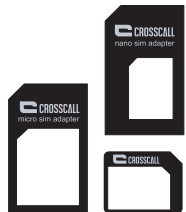

ADATTATORE SIM

REF CROSSCALL:
AD.PC.SIM00
EAN:
3.700.764.700.686