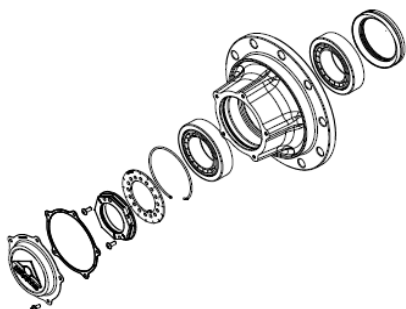

GB series

TYPE	BFA CODE	DESCRIPTION	DESCRIZIONE	HOLE CENTRES
DISC	M01028A	HUB ASSY GB DISC 10 STUD	MOZZO COMPLETO GB DISCO 10 FORI GEM.	335