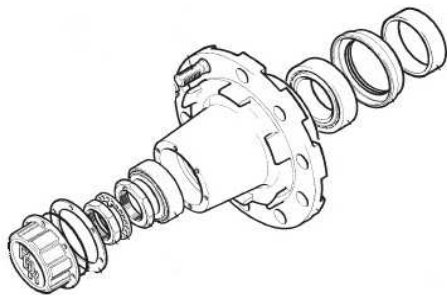

TA series

TYPE	BFA CODE	DESCRIPTION	DESCRIZIONE	HOLE CENTRES
DRUM	M01018A	COMPLETE TA DRUM HUB 10 HOLES	MOZZO COMPLETO TA TAMBURO 10 FORI	335
DISC	M01019A	COMPLETE TA DISC HUB 10 HOLES - TWIN	MOZZO COMPLETO TA DISCO 10 FORI GEM.	335
	M01020A	COMPLETE TA DISC HUB 10 HOLES - SINGLE	MOZZO COMPLETO TA DISCO 10 FORI SING.	335
	M01021A	COMPLETE TA DISC HUB 10 HOLES	MOZZO COMPLETO TA DISCO 10 FORI	335

HUB ASSEMBLIES

MOZZI

TE series

TYPE	BFA CODE	DESCRIPTION	DESCRIZIONE	HOLE CENTRES
DRUM	M01017A	COMPLETE TE 9000 HUB 10 HOLES	MOZZO COMPLETO TE 9000 10 FORI	335

33000 series

TYPE	BFA CODE	DESCRIPTION	DESCRIZIONE	HOLE CENTRES
DRUM	M01025A	SERIE 33000 HUB	MOZZO ISO SERIE 33000	335