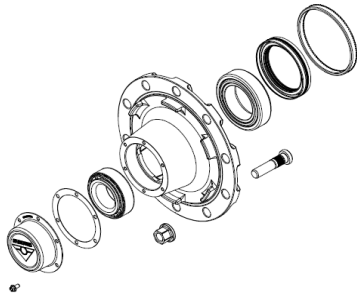

LC series

TYPE	BFA CODE	DESCRIPTION	DESCRIZIONE	HOLE CENTRES
DRUM	M01010A	COMPLETE LC 350 DRUM HUB 8 HOLES	MOZZO COMPLETO LC TAMBURO 8 FORI	275
	M01006A	COMPLETE LC DRUM HUB 10 HOLES	MOZZO COMPLETO LC TAMBURO 10 FORI	335
DISC	M01009A	COMPLETE LC DISC HUB 8 HOLES	MOZZO COMPLETO LC DISCO 8 FORI	275
	M01026A	COMPLETE DISC HUB "K" CARTRIDGE + TWIN WHEEL STUD	MOZZO + ROTORE LC DISCO ELSA195 8 FORI COMPLETO	275
	M01007A	COMPLETE LC DISC HUB 10 HOLES	MOZZO COMPLETO LC DISCO 10 FORI	335
	M01008A	COMPLETE LC ELSA2 OFFSET DISC HUB 10 HOLES	MOZZO COMPLETO LC DISCO ELSA2 OFFSET 10 FORI	335

HUB ASSEMBLIES

MOZZI

TM series

TYPE	BFA CODE	DESCRIPTION	DESCRIZIONE	HOLE CENTRES
DRUM	M01014A	COMPLETE TM DRUM HUB 20" - 22,5" 8 HOLES	MOZZO COMPLETO TM TAMBURO 19,5" 8 FORI	275
	M01011A	COMPLETE TM DRUM HUB 15"-19,5" 10 HOLES	MOZZO COMPLETO TM 15"/19.5" 10 FORI	225
	M01013A	COMPLETE TM DRUM HUB 20" - 22,5" 10 HOLES	MOZZO COMPLETO TM TAMBURO 20"-22,5" 10 FORI	335
	M01015A	COMPLETE TM DRUM HUB 20" - 22,5" 7 TON 10 HOLES	MOZZO COMPLETO TM TAMBURO 7 TON 10 FORI	335
	M01012A	COMPLETE TM HUB 10 HOLES	MOZZO COMPLETO TM 10 FORI	335
	M01022A	COMPLETE TM DRUM HUB 20" - 22,5" 10 HOLES ALLOY	MOZZO COMPLETO TM TAMBURO 20"-22,5" 10 FORI C/LEGA	335
	M01027A	HUB+DRUM ASSY TM 10 STUD	MOZZO+TAMBURO TM 310x190 10 FORI	225
	DISC	M01016A	COMPLETE TM DISC HUB 10 HOLES	MOZZO COMPLETO TM DISCO E TAMBURO 8 FORI

TA series

TYPE	BFA CODE	DESCRIPTION	DESCRIZIONE	HOLE CENTRES
DRUM	M01018A	COMPLETE TA DRUM HUB 10 HOLES	MOZZO COMPLETO TA TAMBURO 10 FORI	335
DISC	M01019A	COMPLETE TA DISC HUB 10 HOLES - TWIN	MOZZO COMPLETO TA DISCO 10 FORI GEM.	335
	M01020A	COMPLETE TA DISC HUB 10 HOLES - SINGLE	MOZZO COMPLETO TA DISCO 10 FORI SING.	335
	M01021A	COMPLETE TA DISC HUB 10 HOLES	MOZZO COMPLETO TA DISCO 10 FORI	335