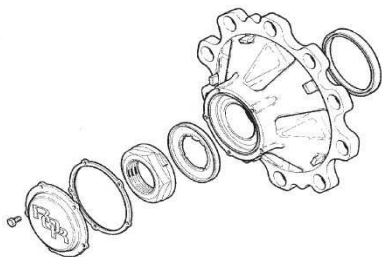

HUB ASSEMBLIES

MOZZI

LM series

TYPE	BFA CODE	DESCRIPTION	DESCRIZIONE	HOLE CENTRES
DRUM	M01005A	COMPLETE LM 350 DRUM HUB 8 HOLES	MOZZO COMPLETO LM TAMBURO 8 FORI	275
	M01001A	COMPLETE LM DRUM HUB 10 HOLES	MOZZO COMPLETO LM TAMBURO 10 FORI	335
	M01024A	HUB+DRUM ASSY LM 8 HOLES	MOZZO+TAMBURO LM 350x200 8 FORI	275
DISC	M01004A	COMPLETE LM DISC HUB 8 HOLES	MOZZO COMPLETO LM DISCO 8 FORI	275
	M01002A	COMPLETE LM DISC HUB 10 HOLES	MOZZO COMPLETO LM DISCO 10 FORI	335
	M01003A	COMPLETE LM ELSA2 OFFSET DISC HUB 10 HOLES	MOZZO COMPLETO LM DISCO OFFSET 10 FORI	335
	M01023A	COMPLETE LM DISC HUB 10 HOLES + WHEELS	MOZZO COMPLETO LM DISCO 10 FORI + COL.	335

LC series

TYPE	BFA CODE	DESCRIPTION	DESCRIZIONE	HOLE CENTRES
DRUM	M01010A	COMPLETE LC 350 DRUM HUB 8 HOLES	MOZZO COMPLETO LC TAMBURO 8 FORI	275
	M01006A	COMPLETE LC DRUM HUB 10 HOLES	MOZZO COMPLETO LC TAMBURO 10 FORI	335
DISC	M01009A	COMPLETE LC DISC HUB 8 HOLES	MOZZO COMPLETO LC DISCO 8 FORI	275
	M01026A	COMPLETE DISC HUB "K" CARTRIDGE + TWIN WHEEL STUD	MOZZO + ROTORE LC DISCO ELSA195 8 FORI COMPLETO	275
	M01007A	COMPLETE LC DISC HUB 10 HOLES	MOZZO COMPLETO LC DISCO 10 FORI	335
	M01008A	COMPLETE LC ELSA2 OFFSET DISC HUB 10 HOLES	MOZZO COMPLETO LC DISCO ELSA2 OFFSET 10 FORI	335