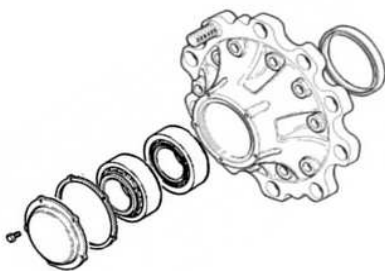

LC series

TYPE	BFA CODE	DESCRIPTION	DESCRIZIONE	HOLE CENTRES
DRUM	M01010A	COMPLETE LC 350 DRUM HUB 8 HOLES	MOZZO COMPLETO LC TAMBURO 8 FORI	275
	M01006A	COMPLETE LC DRUM HUB 10 HOLES	MOZZO COMPLETO LC TAMBURO 10 FORI	335
DISC	M01009A	COMPLETE LC DISC HUB 8 HOLES	MOZZO COMPLETO LC DISCO 8 FORI	275
	M01026A	COMPLETE DISC HUB "K" CARTRIDGE + TWIN WHEEL STUD	MOZZO + ROTORE LC DISCO ELSA195 8 FORI COMPLETO	275
	M01007A	COMPLETE LC DISC HUB 10 HOLES	MOZZO COMPLETO LC DISCO 10 FORI	335
	M01008A	COMPLETE LC ELSA2 OFFSET DISC HUB 10 HOLES	MOZZO COMPLETO LC DISCO ELSA2 OFFSET 10 FORI	335

HUB ASSEMBLIES

MOZZI

TM series

TYPE	BFA CODE	DESCRIPTION	DESCRIZIONE	HOLE CENTRES
DRUM	M01014A	COMPLETE TM DRUM HUB 20" - 22,5" 8 HOLES	MOZZO COMPLETO TM TAMBURO 19,5" 8 FORI	275
	M01011A	COMPLETE TM DRUM HUB 15"-19,5" 10 HOLES	MOZZO COMPLETO TM 15"/19.5" 10 FORI	225
	M01013A	COMPLETE TM DRUM HUB 20" - 22,5" 10 HOLES	MOZZO COMPLETO TM TAMBURO 20"-22,5" 10 FORI	335
	M01015A	COMPLETE TM DRUM HUB 20" - 22,5" 7 TON 10 HOLES	MOZZO COMPLETO TM TAMBURO 7 TON 10 FORI	335
	M01012A	COMPLETE TM HUB 10 HOLES	MOZZO COMPLETO TM 10 FORI	335
	M01022A	COMPLETE TM DRUM HUB 20" - 22,5" 10 HOLES ALLOY	MOZZO COMPLETO TM TAMBURO 20"-22,5" 10 FORI C/LEGA	335
	M01027A	HUB+DRUM ASSY TM 10 STUD	MOZZO+TAMBURO TM 310x190 10 FORI	225
	DISC	M01016A	COMPLETE TM DISC HUB 10 HOLES	MOZZO COMPLETO TM DISCO E TAMBURO 8 FORI

TA series

TYPE	BFA CODE	DESCRIPTION	DESCRIZIONE	HOLE CENTRES
DRUM	M01018A	COMPLETE TA DRUM HUB 10 HOLES	MOZZO COMPLETO TA TAMBURO 10 FORI	335
DISC	M01019A	COMPLETE TA DISC HUB 10 HOLES - TWIN	MOZZO COMPLETO TA DISCO 10 FORI GEM.	335
	M01020A	COMPLETE TA DISC HUB 10 HOLES - SINGLE	MOZZO COMPLETO TA DISCO 10 FORI SING.	335
	M01021A	COMPLETE TA DISC HUB 10 HOLES	MOZZO COMPLETO TA DISCO 10 FORI	335