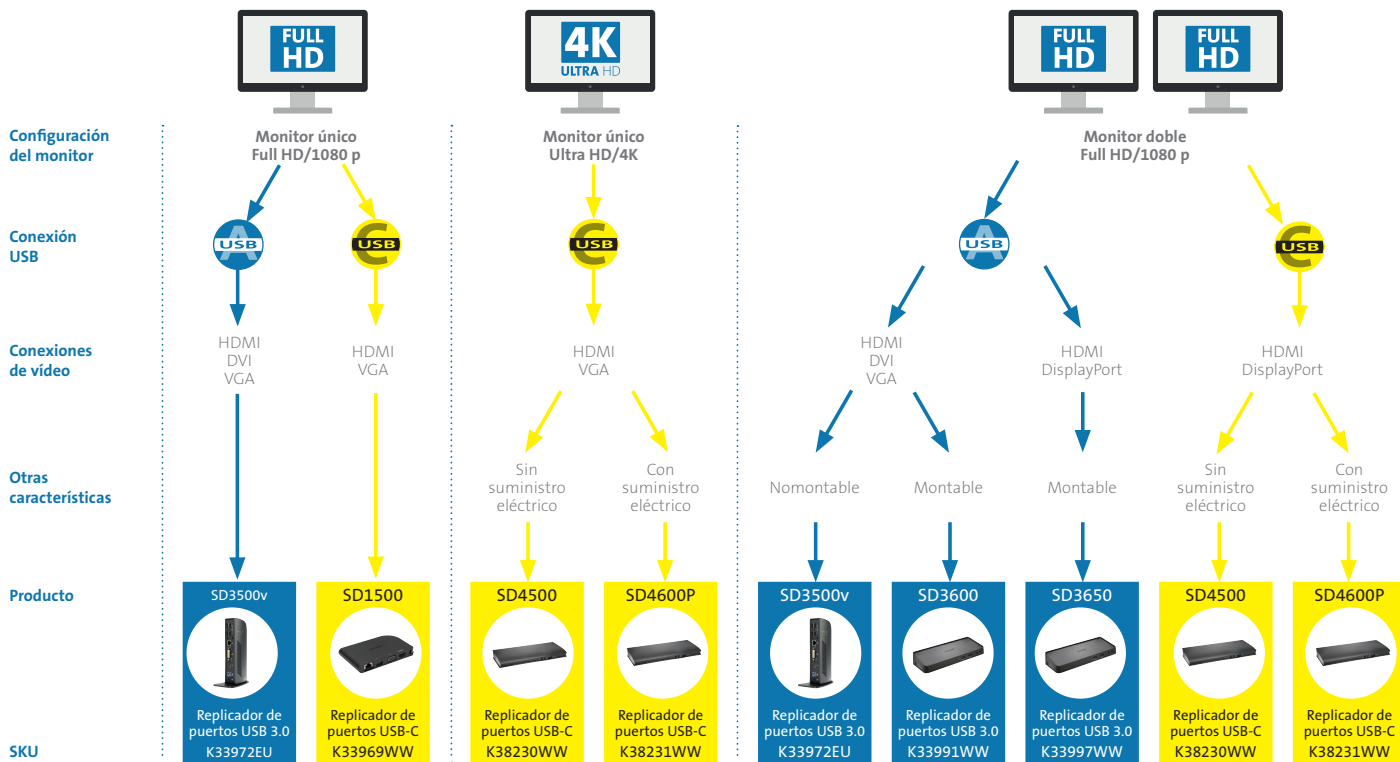

Replicadores de puertos USB - Toda la gama a simple vista

Kensington®

El conector USB-A se puede encontrar en las especificaciones de USB 1.x, 2.0, 3.0 y 3.1

El conector USB-C se define solo en la especificación del USB 3.1