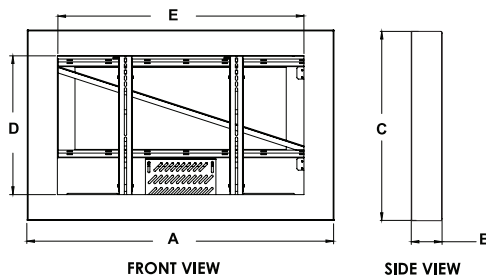

## Product Specifications

	DIMENSIONS (W x H x D)	PRODUCT WEIGHT	LOAD CAPACITY	FINISH	AVAILABLE COLOURS
<b>KIL640/642/643(-S)-EUK</b>	43.50" x 27.00" x 3.97" (1105 x 686 x 101mm)	55.6lb (25kg)			KIL640/642/643/646/647/648/649/655-EUK: Gloss black
<b>KIL646/647/648(-S)-EUK</b>	48.00" x 29.00" x 3.97" (1219 x 737 x 101mm)	61.8lb (28kg)	75lb (34kg)	Powder Coat	KIL640-S/642-S/643-S/646-S/647-S/648-S/649-S/655-S-EUK: Silver
<b>KIL649/655(-S)-EUK</b>	56.00" x 34.10" x 3.97" (1422 x 866 x 101mm)	75.5lb (34kg)			

## Package Specifications

	PACKAGE SIZE (W x H x D)	PACKAGE SHIP WEIGHT	PACKAGE UPC CODE	PACKAGE CONTENTS	UNITS IN PACKAGE
<b>KIL640/642/643(-S)-EUK</b>	50.00" x 36.00" x 8.00" (1270 x 914 x 203mm)	85lb (39kg)	KIL640-EUK: 735029308768 KIL642-EUK: 735029308782 KIL643-EUK: 735029335412	Kiosk with display mounting hardware	1
<b>KIL646/647/648(-S)-EUK</b>	54.00" x 39.00" x 8.00" (1371 x 990 x 203mm)	95lb (43kg)	KIL646-EUK: 735029308805 KIL647-EUK: 735029308812 KIL648-EUK: 735029308836		
<b>KIL649/655(-S)-EUK</b>	62.00" x 43.00" x 8.00" (1574 x 1092 x 203mm)	105lb (48kg)	KIL649-EUK: 735029338376 KIL655-EUK: 735029316398		

All dimensions = inch (mm)

MODEL NO.	DIMENSION "A"	DIMENSION "B"	DIMENSION "C"	DIMENSION "D"	DIMENSION "E"
<b>KIL640-EUK</b>	43.50" (1105mm)	3.97" (101mm)	27.00" (686mm)	19.67" (500mm)	34.97" (888mm)
<b>KIL642-EUK</b>	43.50" (1105mm)	3.97" (101mm)	27.00" (686mm)	20.65" (525mm)	36.72" (933mm)
<b>KIL643-EUK</b>	43.50" (1105mm)	3.97" (101mm)	27.00" (686mm)	21.13" (537mm)	37.59" (955mm)
<b>KIL646-EUK</b>	48.00" (1219mm)	3.97" (101mm)	29.00" (737mm)	22.61" (574mm)	40.20" (1021mm)
<b>KIL647-EUK</b>	48.00" (1219mm)	3.97" (101mm)	29.00" (737mm)	23.10" (587mm)	41.07" (1043mm)
<b>KIL648-EUK</b>	48.00" (1219mm)	3.97" (101mm)	29.00" (737mm)	23.59" (599mm)	41.94" (1065mm)
<b>KIL649-EUK</b>	56.00" (1422mm)	3.97" (101mm)	34.10" (866mm)	24.08" (611mm)	42.82" (1087mm)
<b>KIL655-EUK</b>	56.00" (1422mm)	3.97" (101mm)	34.10" (866mm)	27.03" (686mm)	48.05" (1220mm)