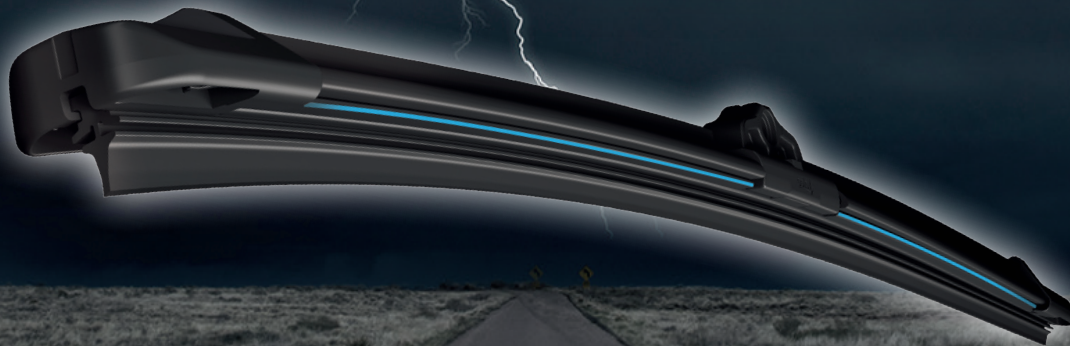

EVER GUARD™

Powered by Silicone technology

WIPER BLADES
WISCHBLÄTTER
TÖRKARBLAD
ESCOVAS LIMPA VIDROS
ЩЕТКИ СТЕКЛООЧИСТИТЕЛЯ
ΥΑΛΟΚΑΘΑΡΙΣΤΗΡΕΣ
ΡΥΗΚΚΙΪÄNSULAT

BALAI D'ESSUIE-GLACE
RUITENWISSERS
ESCOBILLAS LIMPIAPARABRISAS
SPAZZOLE TER GICRISTALLO
WYCIERACZKI
SILECEK SÜPÜR GELERİ
ȘTERGĂTOARE DE PARBRIZ