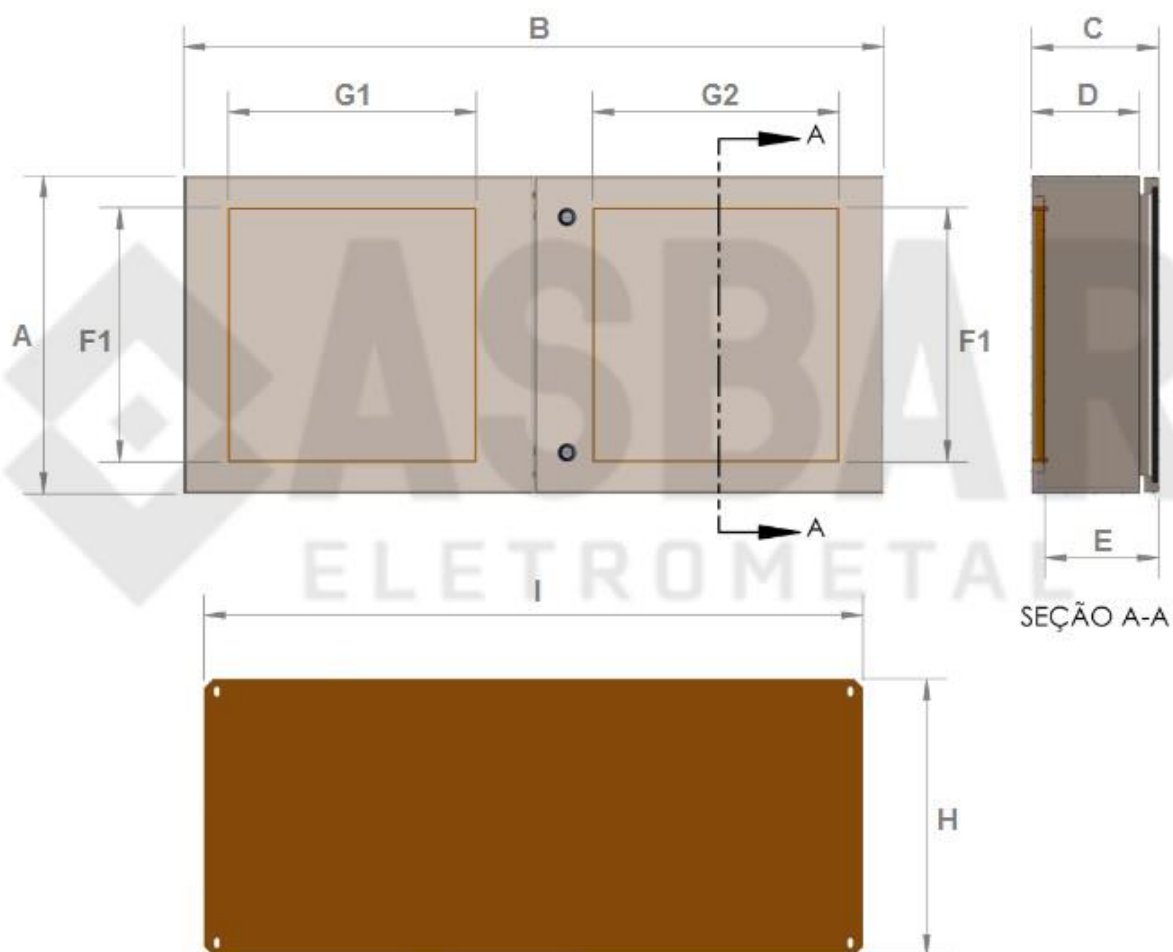

PERSONALIZAÇÕES: TAMANHOS E CORES PERSONALIZADAS, FURAÇÕES, RASGOS E RECORTES, CHAPARIA REFORÇADA, FABRICAÇÃO EM AÇO INOX.

QUADRO ELÉTRICO - PORTA BIPARTIDA

DIMENSÕES (mm):

CÓDIGO	DIMENSÕES DO QUADRO: ALT. X LARG. X PROF.			D	E	F1	G1	G2	H	I
	A	B	C							
ASBAR-0500	400	800	200	170	185	315	330	265	335	735
ASBAR-0501	400	800	250	220	235	315	330	265	335	735
ASBAR-0502	400	800	300	270	285	315	330	265	335	735
ASBAR-0503	400	800	350	320	335	315	330	265	335	735
ASBAR-0504	400	1000	200	170	185	315	430	365	335	935
ASBAR-0505	400	1000	250	220	235	315	430	365	335	935
ASBAR-0506	400	1000	300	270	285	315	430	365	335	935
ASBAR-0507	400	1000	350	320	335	315	430	365	335	935
ASBAR-0508	500	800	200	170	185	415	330	265	435	735
ASBAR-0509	500	800	250	220	235	415	330	265	435	735
ASBAR-0510	500	800	300	270	285	415	330	265	435	735
ASBAR-0511	500	800	350	320	335	415	330	265	435	735
ASBAR-0512	500	1000	200	170	185	415	430	365	435	935
ASBAR-0513	500	1000	250	220	235	415	430	365	435	935
ASBAR-0514	500	1000	300	270	285	415	430	365	435	935