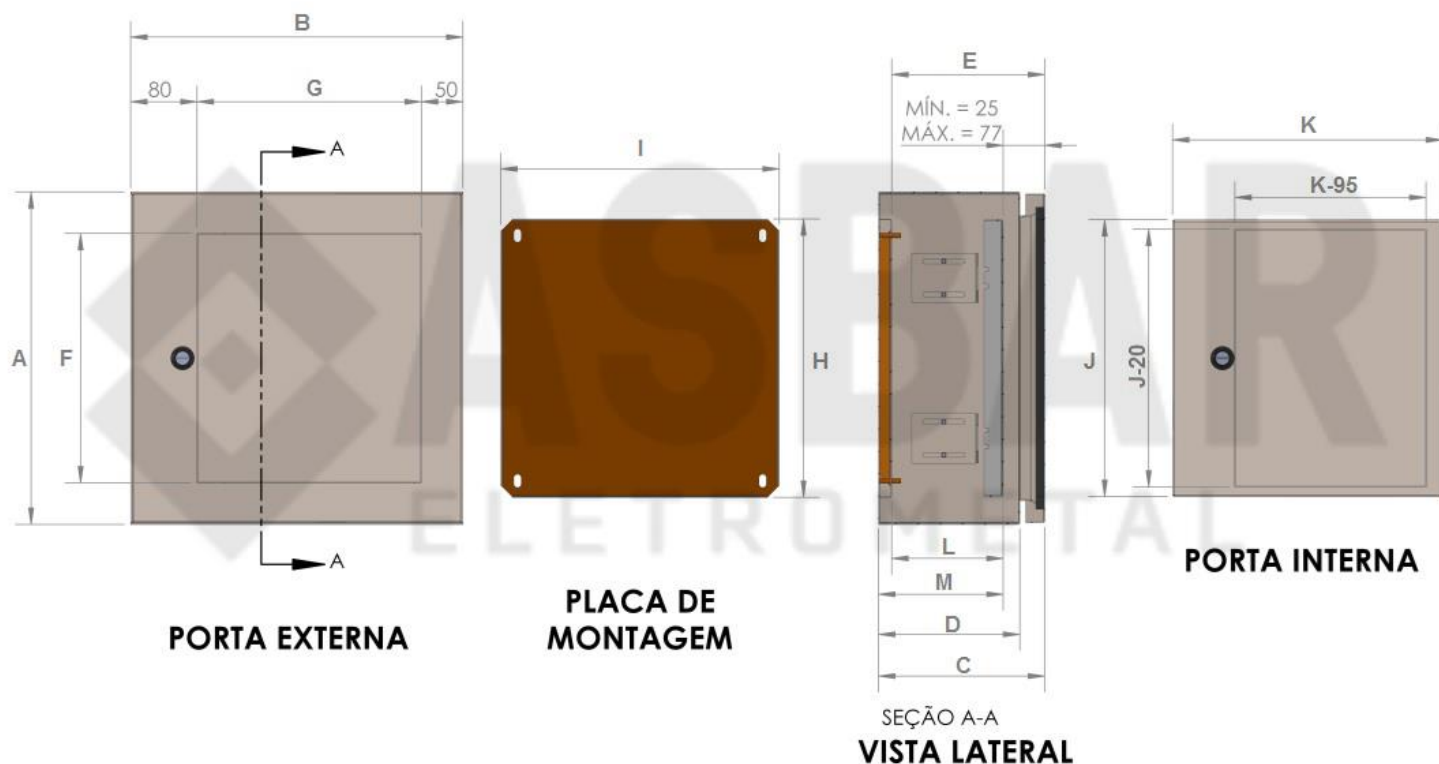

QUADRO ELÉTRICO - COM PORTA DUPLA (INTERNA / EXTERNA)

DIMENSÕES (mm):

CÓDIGO	DIMENSÕES DO QUADRO: ALT. X LARG. X PROF.			D	E	F	G	H	I	J	K	L*	M*
	A	B	C										
ASBAR-0300	400	400	200	170	185	300	270	335	335	330	320	108-160	123-175
ASBAR-0301	400	400	250	220	235	300	270	335	335	330	320	158-210	173-225
ASBAR-0302	400	600	200	170	185	300	470	335	535	330	520	108-160	123-175
ASBAR-0303	400	600	250	220	235	300	470	335	535	330	520	158-210	173-225
ASBAR-0304	480	380	170	140	155	380	250	415	315	410	300	78-130	93-145
ASBAR-0305	480	380	220	190	205	380	250	415	315	410	300	128-180	143-195
ASBAR-0306	480	600	170	140	155	380	470	415	535	410	520	78-130	93-145
ASBAR-0307	480	760	220	190	205	380	630	415	695	410	680	128-180	143-195
ASBAR-0308	500	300	200	170	185	400	170	435	235	430	220	108-160	123-175
ASBAR-0309	500	400	200	170	185	400	270	435	335	430	320	108-160	123-175
ASBAR-0310	500	500	200	170	185	400	370	435	435	430	420	108-160	123-175
ASBAR-0311	500	500	250	220	235	400	370	435	435	430	420	158-210	173-225
ASBAR-0312	500	500	300	270	285	400	370	435	435	430	420	208-260	223-275
ASBAR-0313	600	400	200	170	185	500	270	535	335	530	320	108-160	123-175
ASBAR-0314	600	400	250	220	235	500	270	535	335	530	320	158-210	173-225
ASBAR-0315	600	480	170	140	155	500	350	535	415	530	320	78-130	93-145
ASBAR-0316	600	480	220	190	205	500	350	535	415	530	400	128-180	143-195
ASBAR-0317	600	500	200	170	185	500	370	535	435	530	400	108-160	123-175
ASBAR-0318	600	500	250	220	235	500	370	535	435	530	420	158-210	173-225
ASBAR-0319	600	500	300	270	285	500	370	535	435	530	420	208-260	223-275