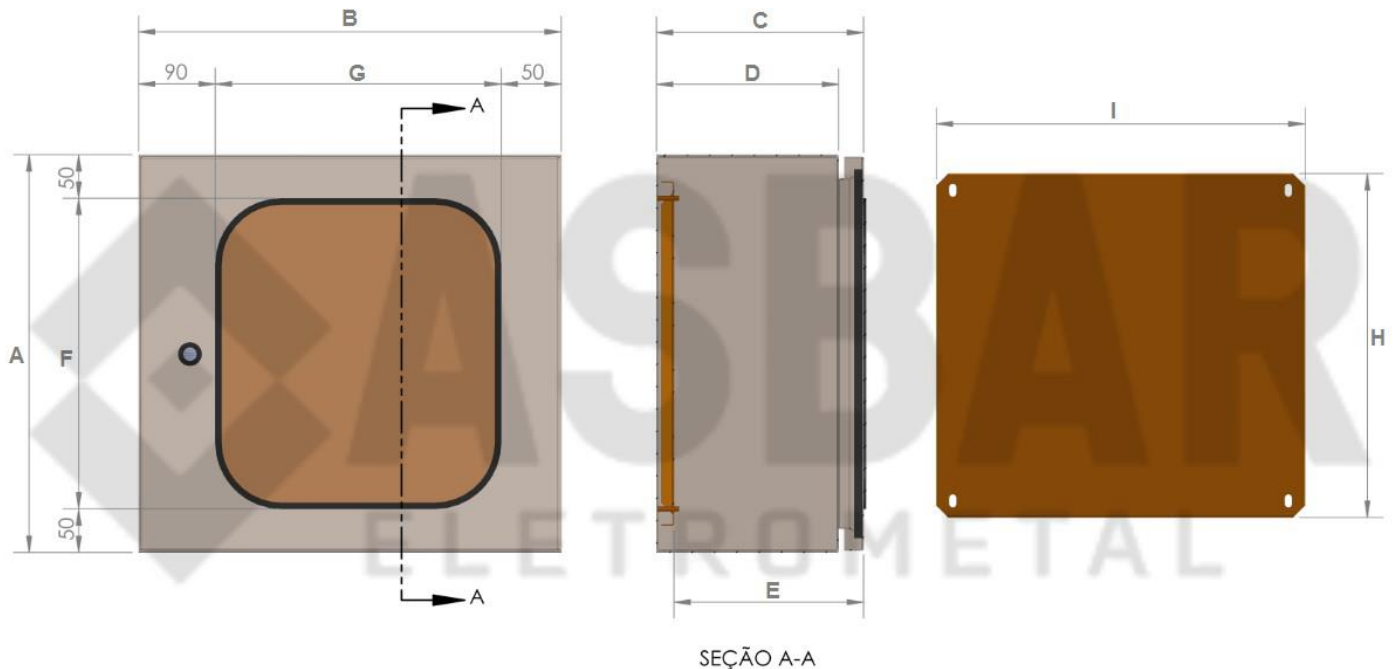

QUADRO ELÉTRICO - COM VISOR TRANSPARENTE

DIMENSÕES (mm):

CÓDIGO	DIMENSÕES DO QUADRO: ALT. X LARG. X PROF.			D	E	F	G	H	I
	A	B	C						
ASBAR-0200	400	400	200	170	185	300	270	335	335
ASBAR-0201	400	400	250	220	235	300	270	335	335
ASBAR-0202	400	600	200	170	185	300	470	335	535
ASBAR-0203	400	600	250	220	235	300	470	335	535
ASBAR-0204	480	380	170	140	155	380	250	415	315
ASBAR-0205	480	380	220	190	205	380	250	415	315
ASBAR-0206	480	600	170	140	155	380	470	415	535
ASBAR-0207	480	760	220	190	205	380	630	415	695
ASBAR-0208	500	300	200	170	185	400	170	435	235
ASBAR-0209	500	400	200	170	185	400	270	435	335
ASBAR-0210	500	500	200	170	185	400	370	435	435
ASBAR-0211	500	500	250	220	235	400	370	435	435
ASBAR-0212	500	500	300	270	285	400	370	435	435
ASBAR-0213	600	400	200	170	185	500	270	535	335
ASBAR-0214	600	400	250	220	235	500	270	535	335
ASBAR-0215	600	480	170	140	155	500	350	535	415
ASBAR-0216	600	480	220	190	205	500	350	535	415
ASBAR-0217	600	500	200	170	185	500	370	535	435
ASBAR-0218	600	500	250	220	235	500	370	535	435
ASBAR-0219	600	500	300	270	285	500	370	535	435
ASBAR-0220	600	600	200	170	185	500	470	535	535
ASBAR-0221	600	600	250	220	235	500	470	535	535
ASBAR-0222	600	600	300	270	285	500	470	535	535