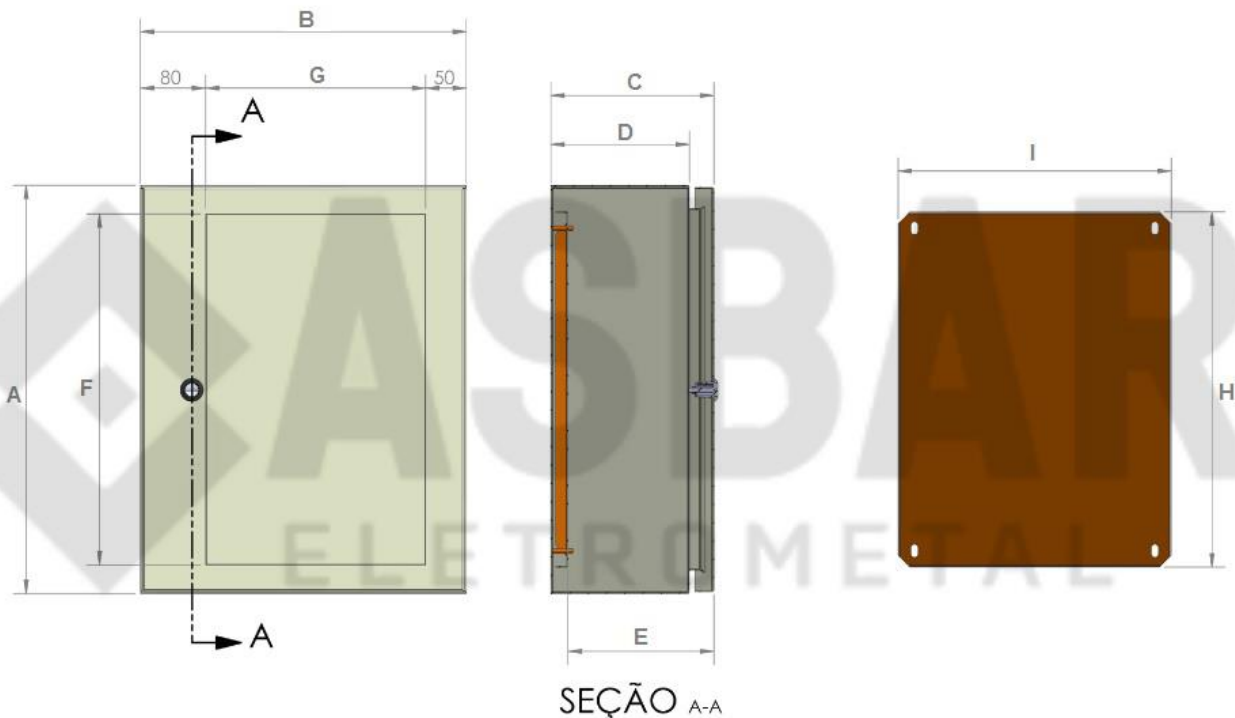

ASBAR ELETROMETAL – CNPJ: 49.122.017/0001-00

SITE: www.asbar.com.br | EMAIL: vendas@asbar.com.br | TEL/WHATSAPP: [\(19\) 4103-2023](tel:(19)4103-2023)

QUADRO ELÉTRICO - IP66 IK10

CARACTERÍSTICAS:

- ✓ FABRICADA EM CHAPA DE AÇO CARBONO, TRATAMENTO ANTI-CORROSIVO, COM PINTURA ELETROSTÁTICA;
- ✓ CORPO E PORTA NA COR PADRÃO BEGE RAL 7032 NA CHAPA #18 - 1,2mm;
- ✓ PLACA DE MONTAGEM ELÉTRICA NA COR LARANJA RAL 2003 NA CHAPA #16 – 1,5mm ;
- ✓ DOBRADIÇA REFORÇADA, BORRACHA DE VEDAÇÃO EM POLIURETANO INJETADO NA PORTA, GARANTINDO EXCELENTE VEDAÇÃO;
- ✓ FECHO TIPO FENDA (PADRÃO), OU FECHO CHAVE YALE E OUTROS (OPCIONAL);
- ✓ CAIXAS COM FLANGE OU SEM FLANGE (CONSULTE);
- ✓ MODO DE INSTALAÇÃO: SOBREPOR;
- ✓ GRAU DE PROTEÇÃO: **IP-66 IK-10**;

PERSONALIZAÇÕES: CHAPARIA REFORÇADA, FABRICAÇÃO EM AÇO INOX.

QUADRO ELÉTRICO - IP66 IK10

DIMENSÕES (mm):

CÓDIGO	FLANGE	DIMENSÕES DO QUADRO ALT X LARG X PROF.								
		A	B	C	D	E	F	G	H	I
ASBAR-0100	NÃO	200	200	120	95	100	130	60	150	150
ASBAR-0101	NÃO	320	190	140	115	120	250	50	270	140
ASBAR-0102	NÃO	250	350	140	115	120	180	210	200	300
ASBAR-0103	NÃO	350	250	140	115	120	280	110	300	200
ASBAR-0104	NÃO	300	200	200	175	180	230	60	250	150
ASBAR-0105	NÃO	300	300	200	175	180	230	160	250	250
ASBAR-0106	NÃO	380	320	170	145	150	310	180	330	270
ASBAR-0107	NÃO	380	320	220	195	200	310	180	330	270
ASBAR-0108	NÃO	400	300	200	175	180	330	160	350	250
ASBAR-0109	SIM	400	400	200	175	180	330	260	350	350
ASBAR-0110	SIM	400	400	250	225	230	330	260	350	350
ASBAR-0111	SIM	480	380	170	145	150	410	240	430	330
ASBAR-0112	SIM	480	380	220	195	200	410	240	430	330
ASBAR-0113	NÃO	500	300	200	175	180	430	160	450	250
ASBAR-0114	SIM	500	400	200	175	180	430	260	450	350
ASBAR-0115	SIM	500	500	200	175	180	430	360	450	450
ASBAR-0116	SIM	500	500	250	225	230	430	360	450	450
ASBAR-0117	SIM	600	400	200	175	180	530	260	550	350
ASBAR-0118	SIM	600	400	250	225	230	530	260	550	350
ASBAR-0119	SIM	600	480	170	145	150	530	340	550	430
ASBAR-0120	SIM	600	480	220	195	200	530	340	550	430