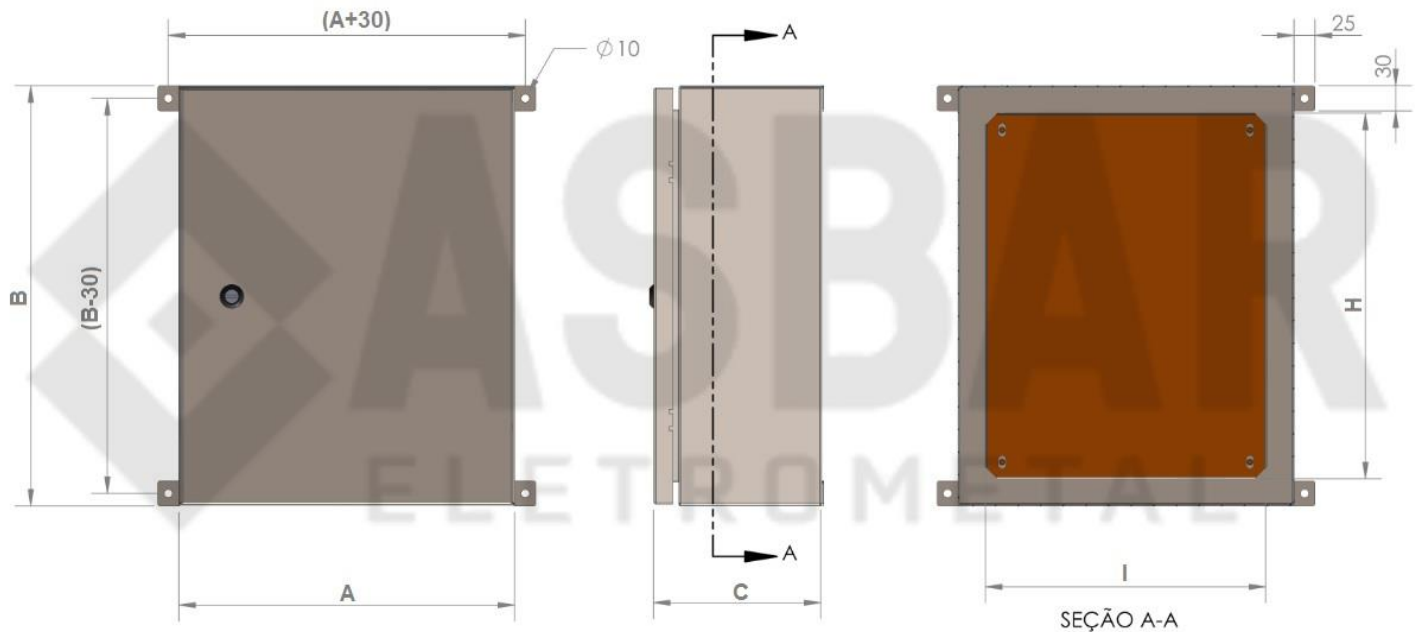

QUADRO ELÉTRICO - COM ORELHA DE FIXAÇÃO

DIMENSÕES (mm):

*CONSIDERAR AS MEDIDAS TÉCNICAS DA TABELA DO:

✓ **QUADRO DE COMANDO – COMUM**

OU

✓ **QUADRO DE COMANDO - PORTA BIPARTIDA**

ASBAR ELETROMETAL – CNPJ: 49.122.017/0001-00

SITE: www.asbar.com.br | EMAIL: vendas@asbar.com.br | TEL/WHATSAPP: (19) 4103-2023