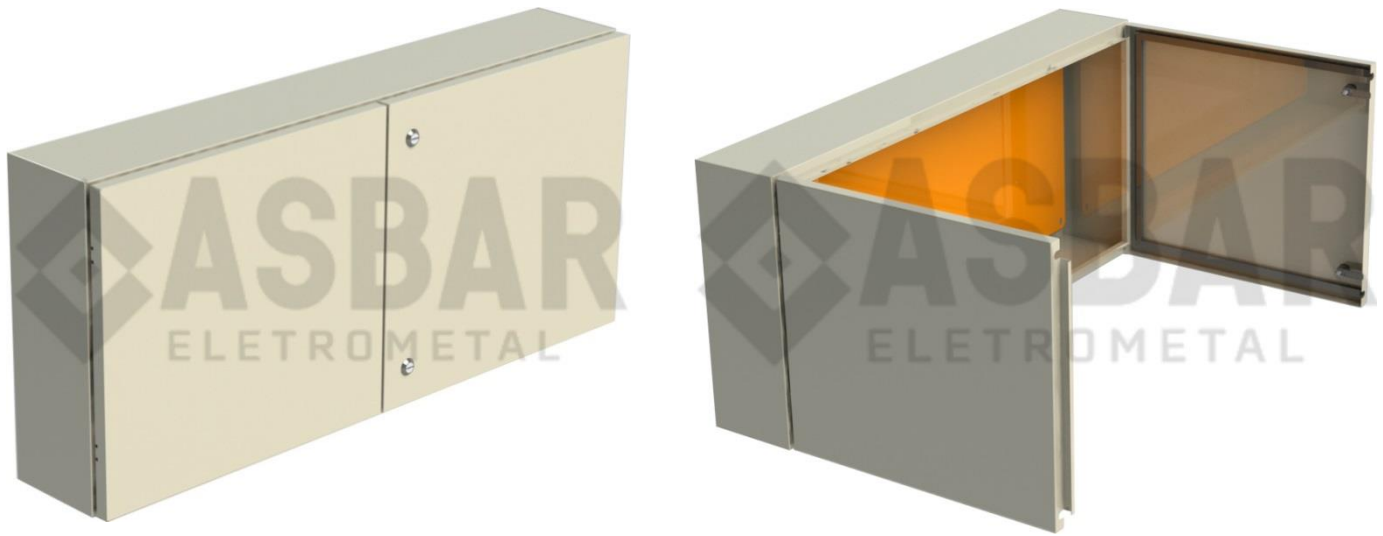

QUADRO ELÉTRICO - *PORTA BIPARTIDA*

CARACTERÍSTICAS:

- ✓ CAIXA COM 2 PORTAS (BIPARTIDAS) SENDO UMA PORTA ESQUERDA E UMA PORTA DIREITA;
- ✓ FABRICADA EM CHAPA DE AÇO CARBONO, TRATAMENTO ANTI-CORROSIVO, COM PINTURA ELETROSTÁTICA;
- ✓ CORPO E PORTA NA COR PADRÃO BEGE RAL 7032 (PADRÃO) OU PERSONALIZADA;
- ✓ PLACA DE MONTAGEM ELÉTRICA NA COR LARANJA RAL 2003 (PADRÃO), OU PERSONALIZADA;
- ✓ DOBRADIÇAS REFORÇADAS COM PINO METÁLICO E BORRACHA DE VEDAÇÃO NA PORTA;
- ✓ FECHO TIPO FENDA (PADRÃO), OU FECHO CHAVE YALE E OUTROS (OPCIONAL);
- ✓ CAIXA SEM FLANGE (PADRÃO), OU COM FLANGE (OPCIONAL);
- ✓ MODO DE INSTALAÇÃO: SOBREPOR;
- ✓ GRAU DE PROTEÇÃO: **IP-54** (PADRÃO), OU **IP65 ***, **IP66 *** (OPCIONAIS*);

PERSONALIZAÇÕES: TAMANHOS E CORES PERSONALIZADAS, FURAÇÕES, RASGOS E RECORTES, CHAPARIA REFORÇADA, FABRICAÇÃO EM AÇO INOX.