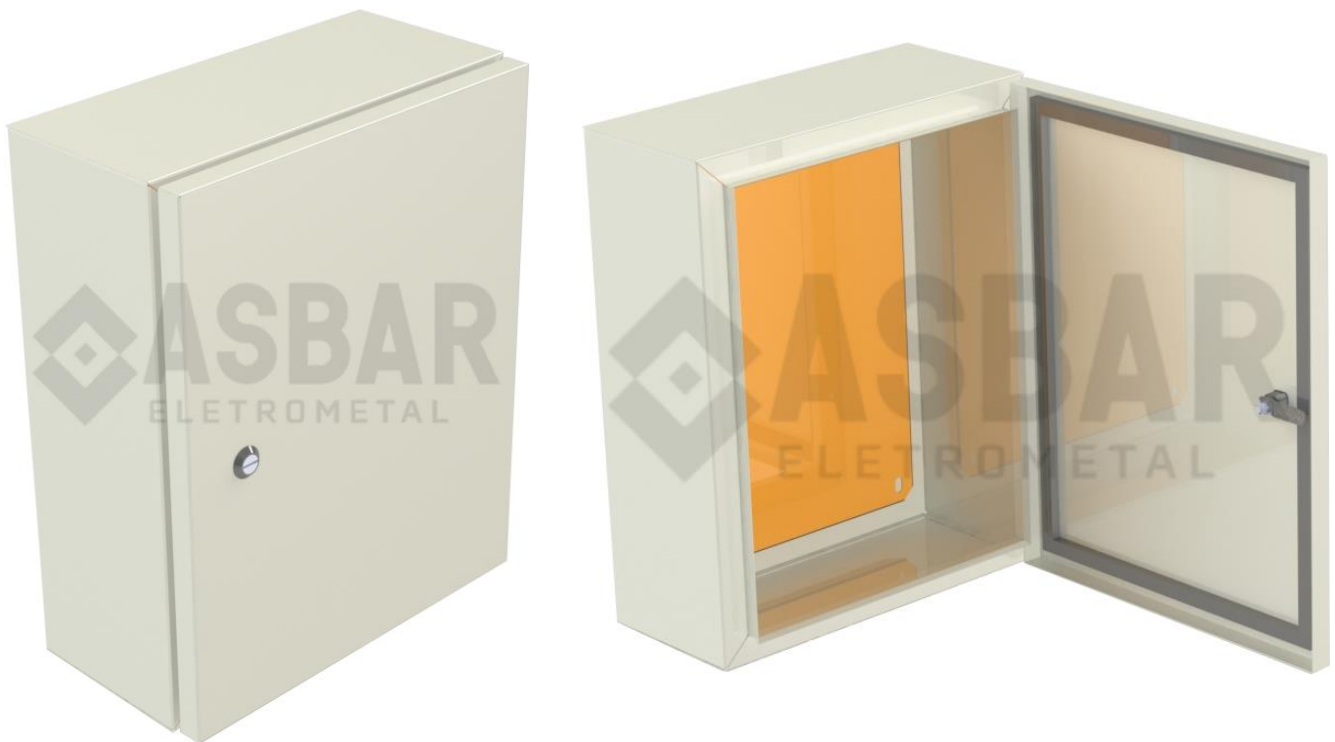

ASBAR ELETROMETAL – CNPJ: 49.122.017/0001-00

SITE: www.asbar.com.br | EMAIL: vendas@asbar.com.br | TEL/WHATSAPP: [\(19\) 4103-2023](tel:(19)4103-2023)

QUADRO ELÉTRICO - *COMUM*

CARACTERÍSTICAS:

- ✓ FABRICADA EM CHAPA DE AÇO CARBONO, TRATAMENTO ANTI-CORROSIVO, COM PINTURA ELETROSTÁTICA;
- ✓ CORPO E PORTA NA COR PADRÃO BEGE RAL 7032 (PADRÃO) OU PERSONALIZADA;
- ✓ PLACA DE MONTAGEM ELÉTRICA NA COR LARANJA RAL 2003 (PADRÃO), OU PERSONALIZADA;
- ✓ DOBRADIÇAS REFORÇADAS COM PINO METÁLICO E BORRACHA DE VEDAÇÃO NA PORTA;
- ✓ FECHO TIPO FENDA (PADRÃO), OU FECHO CHAVE YALE E OUTROS (OPCIONAL);
- ✓ CAIXA SEM FLANGE INFERIOR (PADRÃO), OU COM FLANGE (OPCIONAL);
- ✓ MODO DE INSTALAÇÃO: SOBREPOR;
- ✓ GRAU DE PROTEÇÃO: **IP-54** (PADRÃO), OU **IP65 ***, **IP66 *** (OPCIONAIS*);

QUADRO ELÉTRICO - *COM VISOR* *TRANSPARENTE*

CARACTERÍSTICAS:

- ✓ PORTA COM VISOR TRANSPARENTE EM POLICARBONATO;
- ✓ FABRICADA EM CHAPA DE AÇO CARBONO, TRATAMENTO ANTI-CORROSIVO, COM PINTURA ELETROSTÁTICA;
- ✓ CORPO E PORTA NA COR PADRÃO BEGE RAL 7032 (PADRÃO) OU PERSONALIZADA;
- ✓ PLACA DE MONTAGEM ELÉTRICA NA COR LARANJA RAL 2003 (PADRÃO), OU PERSONALIZADA;
- ✓ DOBRADIÇAS REFORÇADAS COM PINO METÁLICO E BORRACHA DE VEDAÇÃO NA PORTA;
- ✓ FECHO TIPO FENDA (PADRÃO), OU FECHO CHAVE YALE E OUTROS (OPCIONAL);
- ✓ CAIXA SEM FLANGE (PADRÃO), OU COM FLANGE (OPCIONAL);
- ✓ MODO DE INSTALAÇÃO: SOBREPOR;
- ✓ GRAU DE PROTEÇÃO: **IP-54** (PADRÃO), OU **IP65 ***, **IP66 *** (OPCIONAIS*);