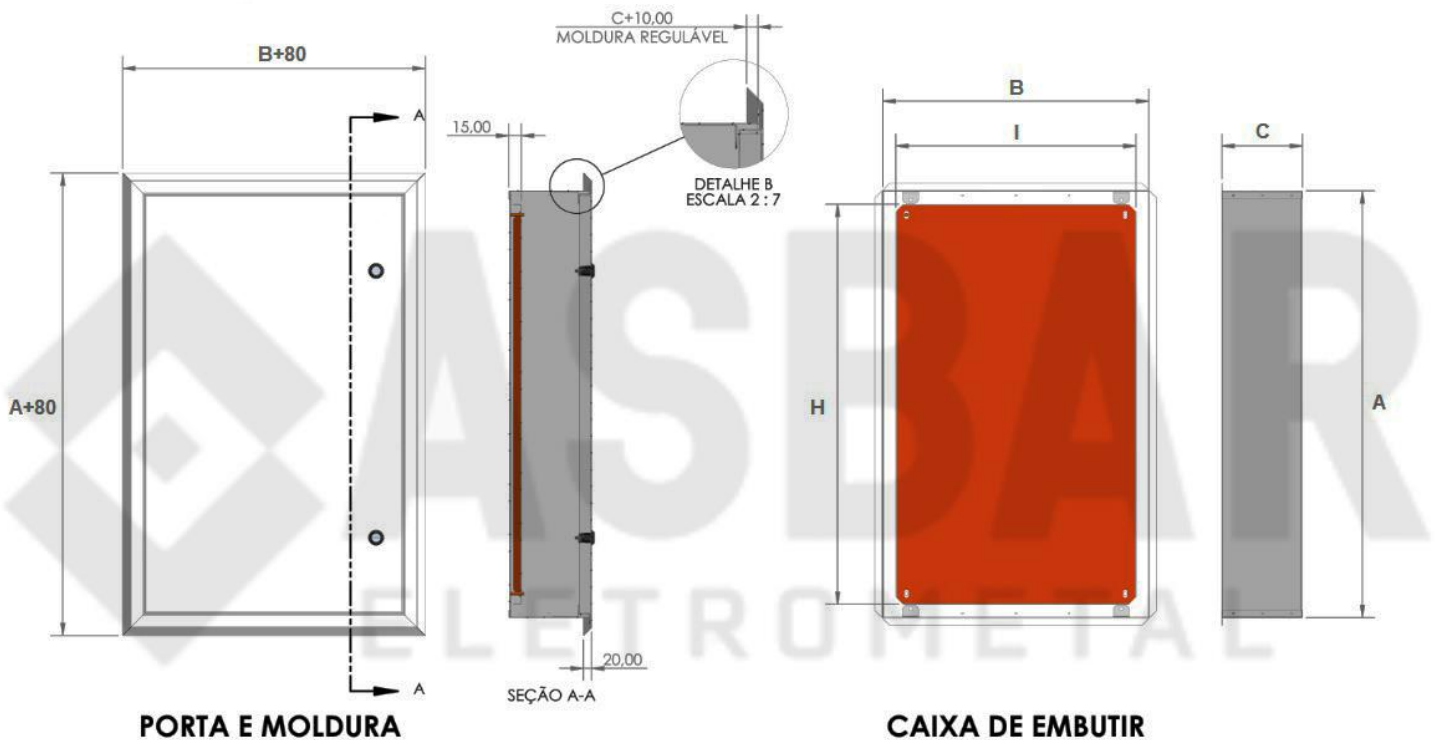

QUADRO ELÉTRICO - DE EMBUTIR

CARACTERÍSTICAS:

- ✓ CAIXA DE EMBUTIR EM PAREDE/ALVENARIA COM MOLDURA REMOVÍVEL;
- ✓ FABRICADA EM CHAPA DE AÇO CARBONO, TRATAMENTO ANTI-CORROSIVO, COM PINTURA ELETROSTÁTICA;
- ✓ CORPO E PORTA NA COR PADRÃO BEGE RAL 7032 (PADRÃO) OU PERSONALIZADA;
- ✓ PLACA DE MONTAGEM ELÉTRICA NA COR LARANJA RAL 2003 (PADRÃO), OU PERSONALIZADA;
- ✓ DOBRADIÇAS REFORÇADAS COM PINO METÁLICO;
- ✓ FECHO TIPO FENDA (PADRÃO), OU FECHO CHAVE YALE, MANOPLA E OUTROS (OPCIONAL);
- ✓ MODO DE INSTALAÇÃO: EMBUTIR;
- ✓ GRAU DE PROTEÇÃO: **IP-40**

PERSONALIZAÇÕES: TAMANHOS E CORES PERSONALIZADAS, PORTA COM VISOR TRANSPARENTE EM POLICARBONATO, FURAÇÕES, RASGOS E RECORTES, CHAPARIA REFORÇADA;

QUADRO ELÉTRICO - DE EMBUTIR

DIMENSÕES (mm):

CÓDIGO	DIMENSÕES DO QUADRO: ALT. X LARG. X PROF.			H	I
	A	B	C		
ASBAR-0600	500	400	120	450	350
ASBAR-0601	500	400	150	450	350
ASBAR-0602	500	400	170	450	350
ASBAR-0603	500	500	120	450	450
ASBAR-0604	500	500	150	450	450
ASBAR-0605	500	500	170	450	450
ASBAR-0606	600	400	120	550	350
ASBAR-0607	600	400	150	550	350
ASBAR-0608	600	400	170	550	350
ASBAR-0609	600	500	120	550	450
ASBAR-0610	600	500	150	550	450
ASBAR-0611	600	500	170	550	450
ASBAR-0612	600	600	120	550	550
ASBAR-0613	600	600	150	550	550
ASBAR-0614	600	600	170	550	550
ASBAR-0615	800	500	120	750	450
ASBAR-0616	800	500	150	750	450
ASBAR-0617	800	500	170	750	450
ASBAR-0618	800	600	120	750	550
ASBAR-0619	800	600	150	750	550
ASBAR-0620	800	600	170	750	550
ASBAR-0621	800	800	120	750	750