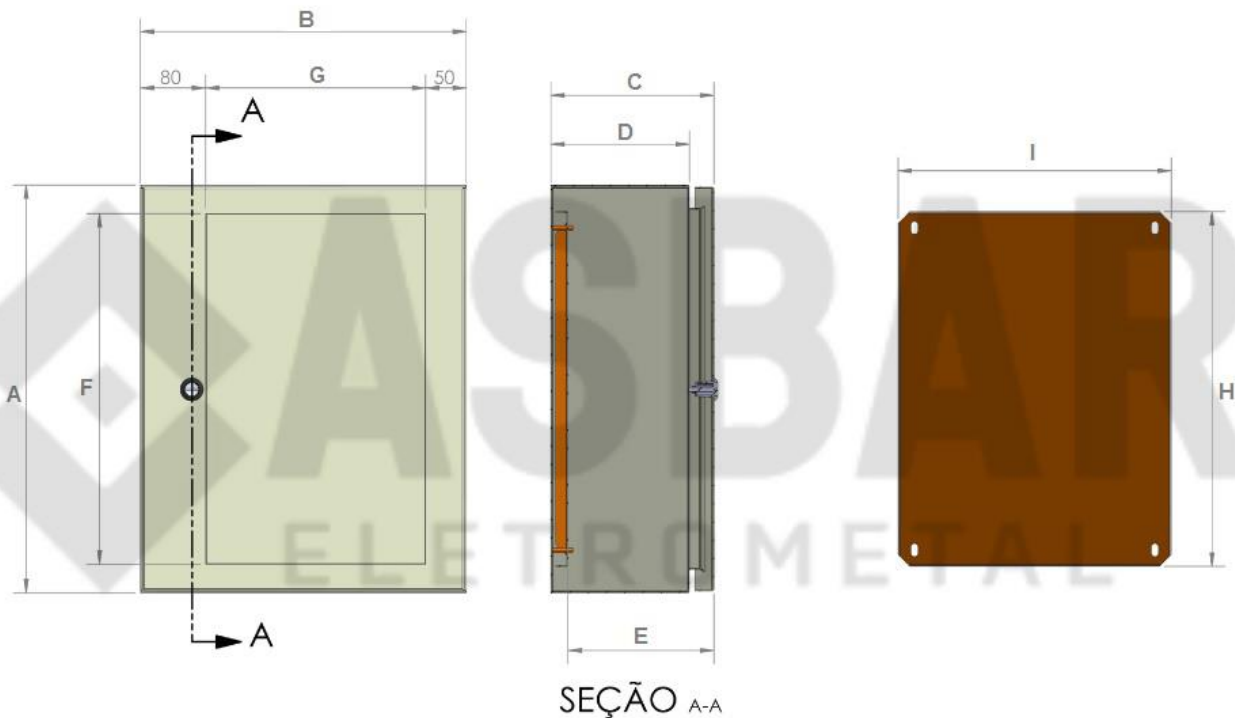

PERSONALIZAÇÕES: TAMANHOS E CORES PERSONALIZADAS, FURAÇÕES, RASGOS E RECORTES, CHAPARIA REFORÇADA, FABRICAÇÃO EM AÇO INOX.

QUADRO ELÉTRICO - COMUM

DIMENSÕES (mm):

CÓDIGO	DIMENSÕES DO QUADRO: ALT. X LARG. X PROF.			D	E	F	G	H	I
	A	B	C						
ASBAR-0001	200	200	120	90	105	130	70	135	135
ASBAR-0002	320	190	140	110	125	250	60	255	125
ASBAR-0003	250	350	140	110	125	180	220	185	285
ASBAR-0004	350	250	140	110	125	280	120	285	185
ASBAR-0005	300	200	200	170	185	230	70	235	135
ASBAR-0006	300	300	200	170	185	230	170	235	235
ASBAR-0007	300	300	250	220	235	230	170	235	235
ASBAR-0008	320	380	170	140	155	250	250	255	315
ASBAR-0009	380	320	170	140	155	310	190	315	255
ASBAR-0010	380	320	220	190	205	310	190	315	255
ASBAR-0011	380	480	170	140	155	310	350	315	415
ASBAR-0012	400	300	200	170	185	330	170	335	235
ASBAR-0013	400	400	200	170	185	330	270	335	335
ASBAR-0014	400	400	250	220	235	330	270	335	335
ASBAR-0015	400	600	200	170	185	330	470	335	535
ASBAR-0016	400	600	250	220	235	330	470	335	535
ASBAR-0017	480	380	170	140	155	410	250	415	315
ASBAR-0018	480	380	220	190	205	410	250	415	315
ASBAR-0019	480	600	170	140	155	410	470	415	535
ASBAR-0020	480	760	220	190	205	410	630	415	695
ASBAR-0021	500	300	200	170	185	430	170	435	235
ASBAR-0022	500	400	200	170	185	430	270	435	335