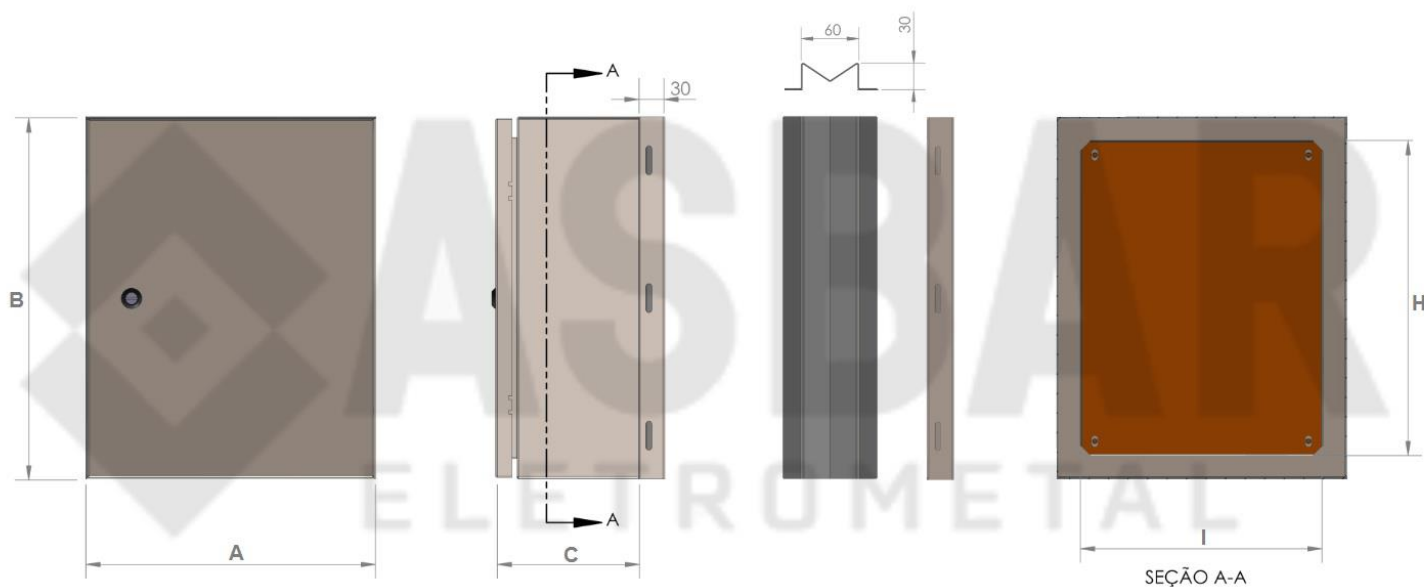

QUADRO ELÉTRICO - COM SUPORTE "W" PARA POSTE

DIMENSÕES (mm):

*CONSIDERAR AS MEDIDAS TÉCNICAS DA TABELA DO:

✓ **QUADRO DE COMANDO – COMUM**

OU

✓ **QUADRO DE COMANDO - PORTA BIPARTIDA**

ASBAR ELETROMETAL – CNPJ: 49.122.017/0001-00

SITE: www.asbar.com.br | EMAIL: vendas@asbar.com.br | TEL/WHATSAPP: (19) 4103-2023