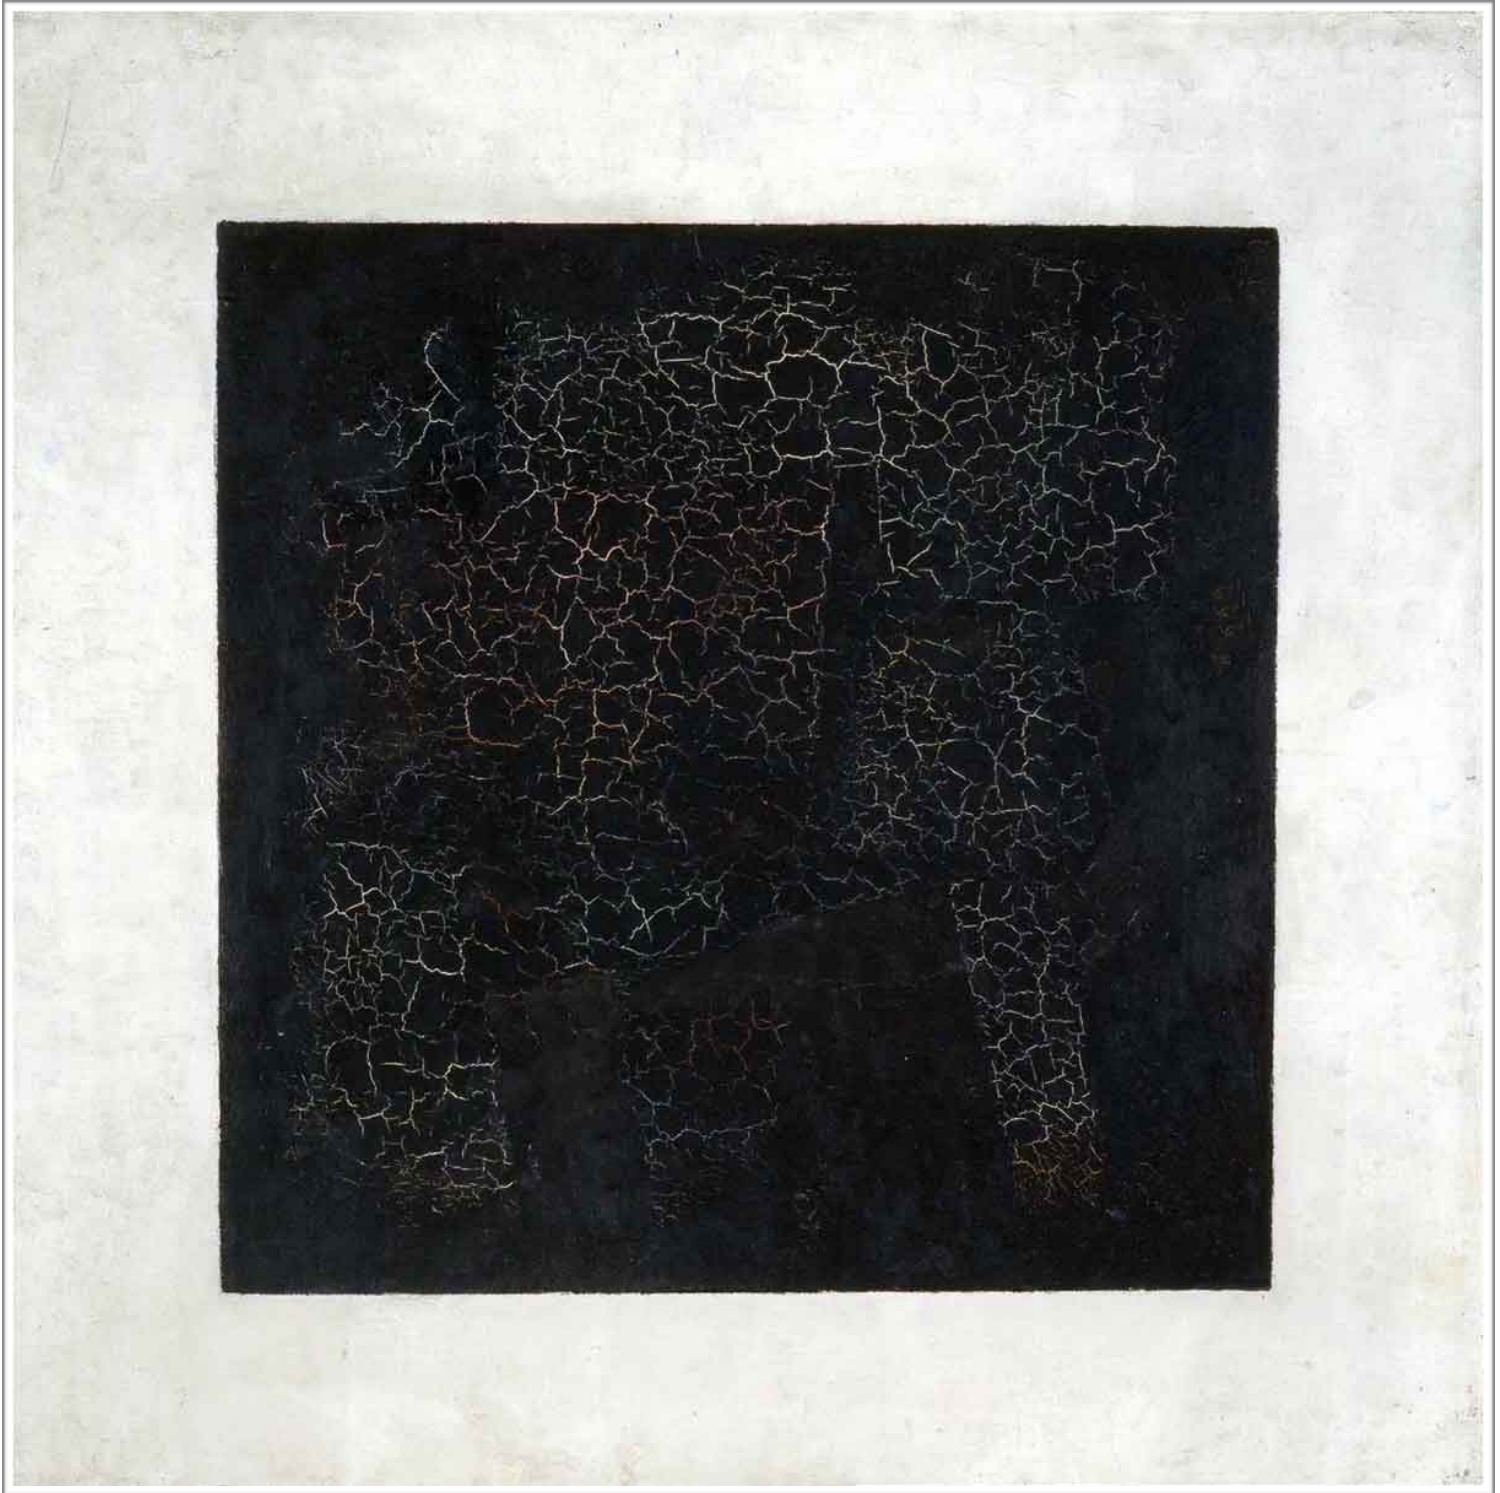

# Malevitch 1878 - 1935

## Carré noir sur fond blanc

Huile sur toile 80 x 80 cm - Galerie Tretiakov, Moscou