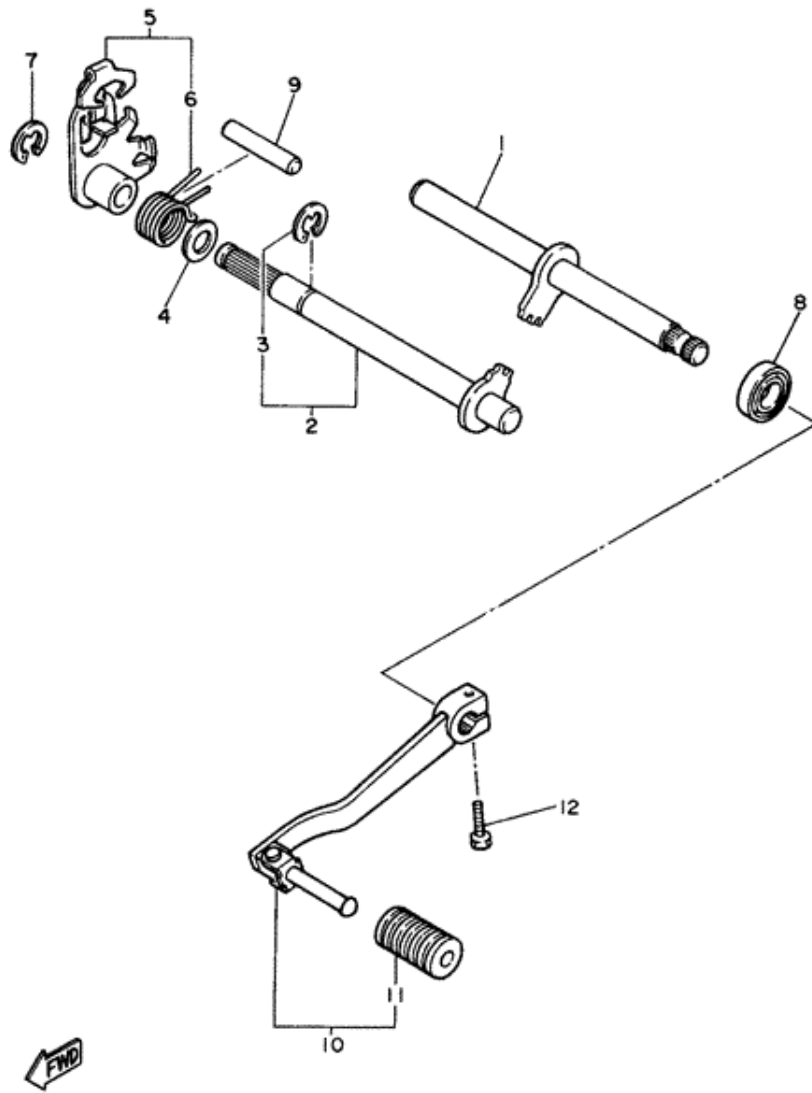

SHIFT SHAFT

Item	Part #	Description	Req
1	43F-18102-02-00	SHIFT SHAFT ASSEMBLY 2	1
2	5Y1-18101-02-00	SHIFT SHAFT ASSEMBLY	1
3	99006-10600-00	CIRCLIP	1
4	90201-12474-00	WASHER, PLATE	1
5	34K-18120-00-00	SHIFT LEVER ASSEMBLY	1
6	90508-29629-00	SPRING, TORSION	1
7	99001-09600-00	CIRCLIP	1
8	93102-12106-00	OIL SEAL (SD 12-22-5 HS)	1
9	93608-33046-00	PIN, DOWEL	1
10	1VJ-18110-01-00	SHIFT PEDAL ASSEMBLY	1
11	1W6-18113-00-00	COVER, SHIFT PEDAL	1
12	97016-06020-00	BOLT	1