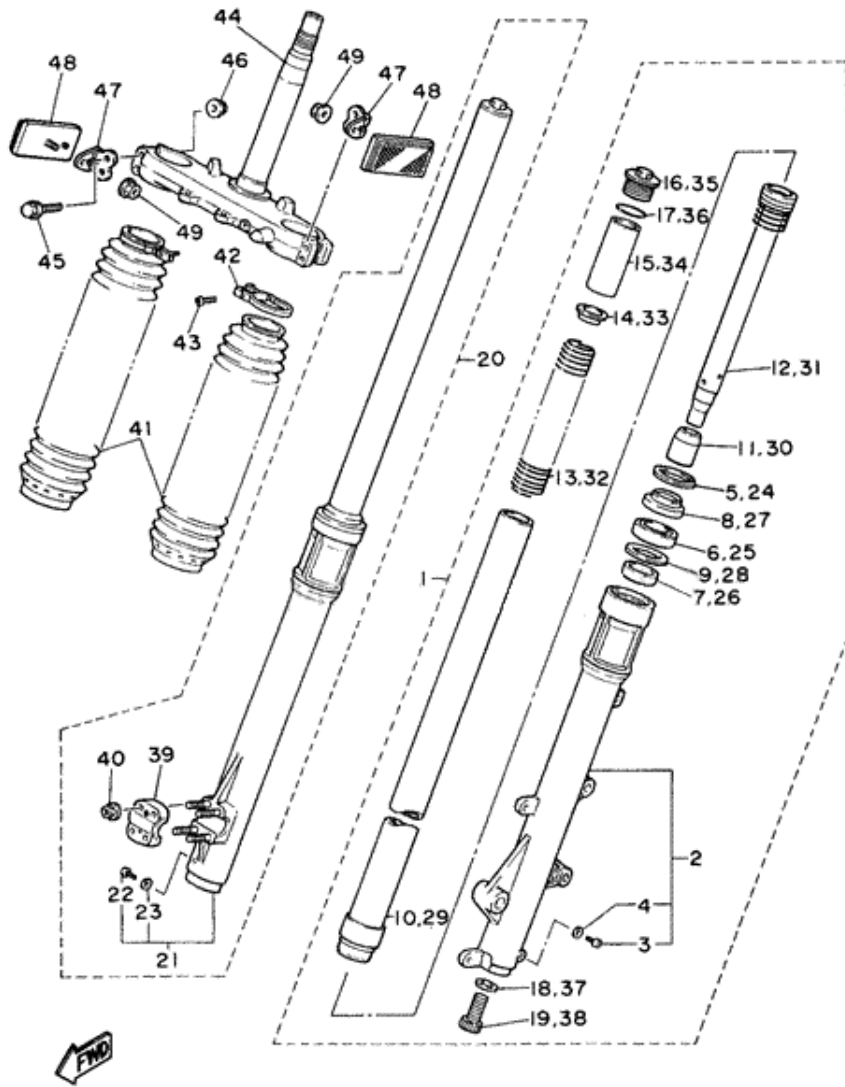

FRONT FORK - 2

Item	Part #	Description	Req
49	95701-05500-00	NUT, FLANGE	2