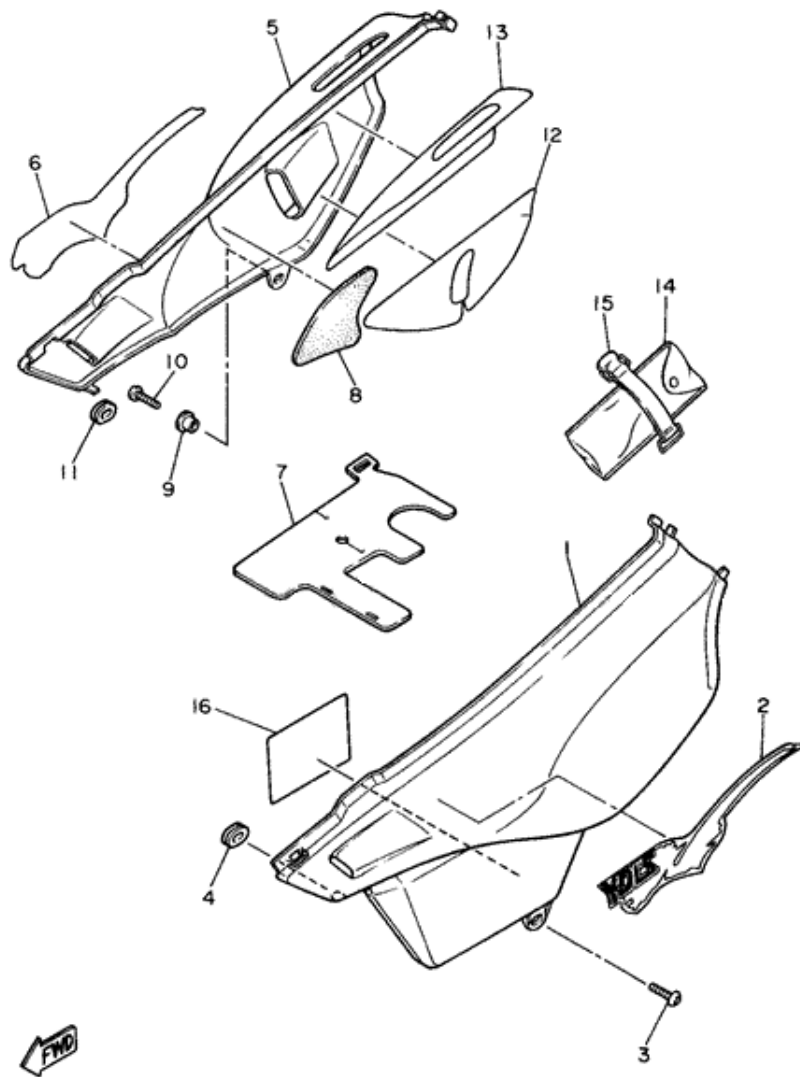

SIDE COVER

Item	Part #	Description	Req
1	3TB-21711-20-00	COVER, SIDE 1 WHITE	1
2	3YP-2173E-00-00	GRAPHIC 1	1
3	90149-06223-00	SCREW	1
4	90480-01176-00	GROMMET	1
5	3TB-21721-20-00	COVER, SIDE 2 WHITE	1
6	3YP-2173F-00-00	GRAPHIC 2	1
7	3TB-2177F-00-00	COVER	1
8	3TB-21542-00-00	DAMPER 2	1
9	90387-061V4-00	COLLAR	1
10	90149-06223-00	SCREW	1
11	90480-01176-00	GROMMET	1
12	3TB-2174A-00-00	INSULATOR, SIDE COVER	1
13	3TB-2174A-10-00	INSULATOR, SIDE COVER	1
14	3TB-28100-00-00	TOOL KIT	1
15	46X-21376-00-00	BAND, TOOL	1
16	3UY-2179V-10-00	PLATE, EPA 1 UR NON-CA	1
16	3UY-2179R-10-00	PLATE, EPA 1 UR CA ONLY	1