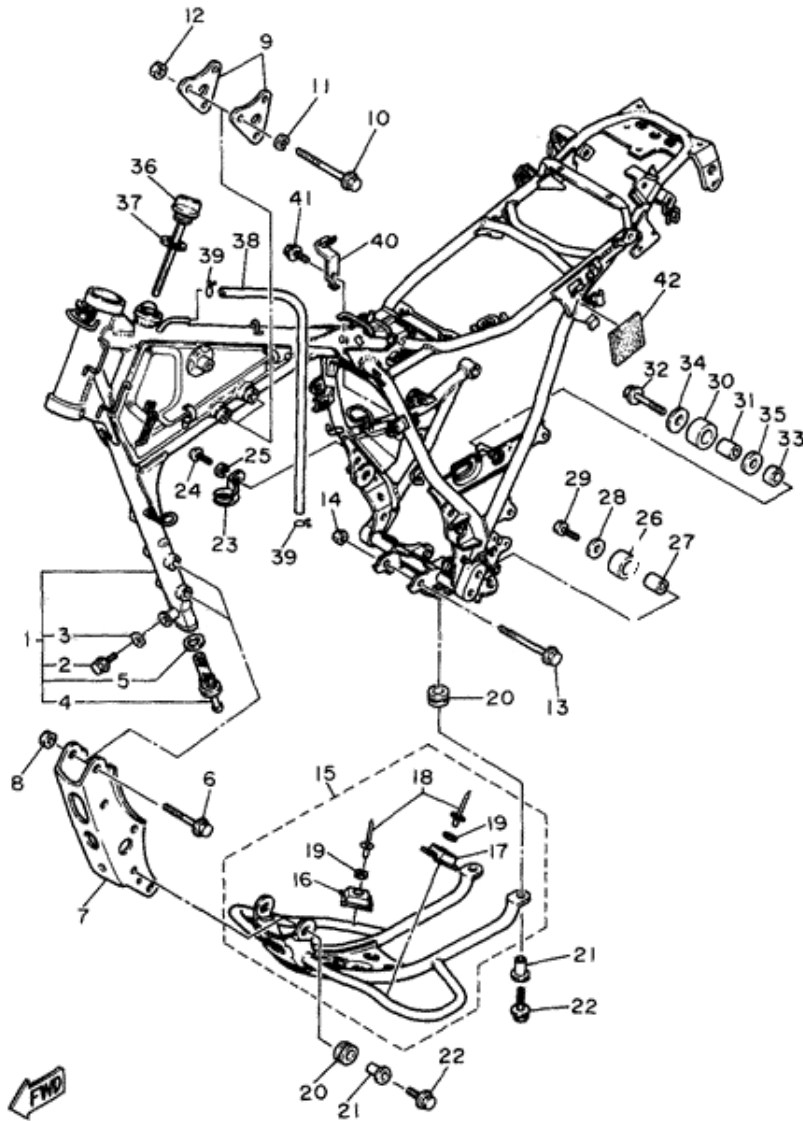

FRAME

Item	Part #	Description	Req
1	3YP-21110-00-WL	FRAME COMP UR STARDUST SILVER FOR SB	1
2	95811-08012-00	BOLT, FLANGE (95801-08012-00)	1
3	90201-08087-00	GASKET	1
4	3TB-21756-00-00	NET, FILTER	1
5	90430-22123-00	GASKET	1
6	90105-10286-00	BOLT, FLANGE	4
7	3TB-21316-00-WL	STAY, ENGINE 3 UR STARDUST SILVER FOR SB	1
8	90185-10157-00	NUT, SELF-LOCKING	4
9	34L-21315-00-00	STAY, ENGINE 2	2
10	97011-10080-00	BOLT	3
11	92901-10100-00	WASHER, SPRING	3
12	90185-10157-00	NUT, SELF-LOCKING	3
13	95811-10100-00	BOLT, FLANGE	1
14	90185-10157-00	NUT, SELF-LOCKING	1
15	3TB-W2147-00-WL	PROTECTOR, ENGINE UR STARDUST SILVER FOR SB	1
16	34K-21485-00-00	DAMPER, RUBBER 1	1
17	34K-21486-00-00	DAMPER 2	1
18	90267-40075-00	RIVET, BLIND	2
19	90201-044H9-00	WASHER, PLATE	2
20	90480-15363-00	GROMMET	4
21	90387-07391-00	COLLAR	4
22	95811-06025-00	BOLT, FLANGE	4
23	5Y1-21441-00-00	BRACKET, STOP SWITCH	1
24	98506-06012-00	SCREW, PAN HEAD	1
25	92906-06100-00	WASHER, SPRING	1
26	3TB-22178-00-00	TENSIONER	1
27	4V4-22184-00-00	BUSH	1
28	90201-08753-00	WASHER, PLATE	1
29	95023-08016-00	BOLT	1
30	30X-22178-00-00	TENSIONER	1
31	4V4-22184-00-00	BUSH	1
32	90109-08705-00	BOLT	1
33	90201-13409-00	WASHER, PLATE	1
34	90201-08753-00	WASHER, PLATE	1
35	90387-085E1-00	COLLAR	1
36	3TB-21771-00-00	BODY, CAP	1
37	90430-27124-00	GASKET	1
38	90445-115G3-00	HOSE	1
39	90467-10008-00	CLIP	2
40	3TB-21338-00-00	CLAMP	1
41	91026-06010-00	BOLT	1
42	3TB-28415-00-00	DAMPER 1	1