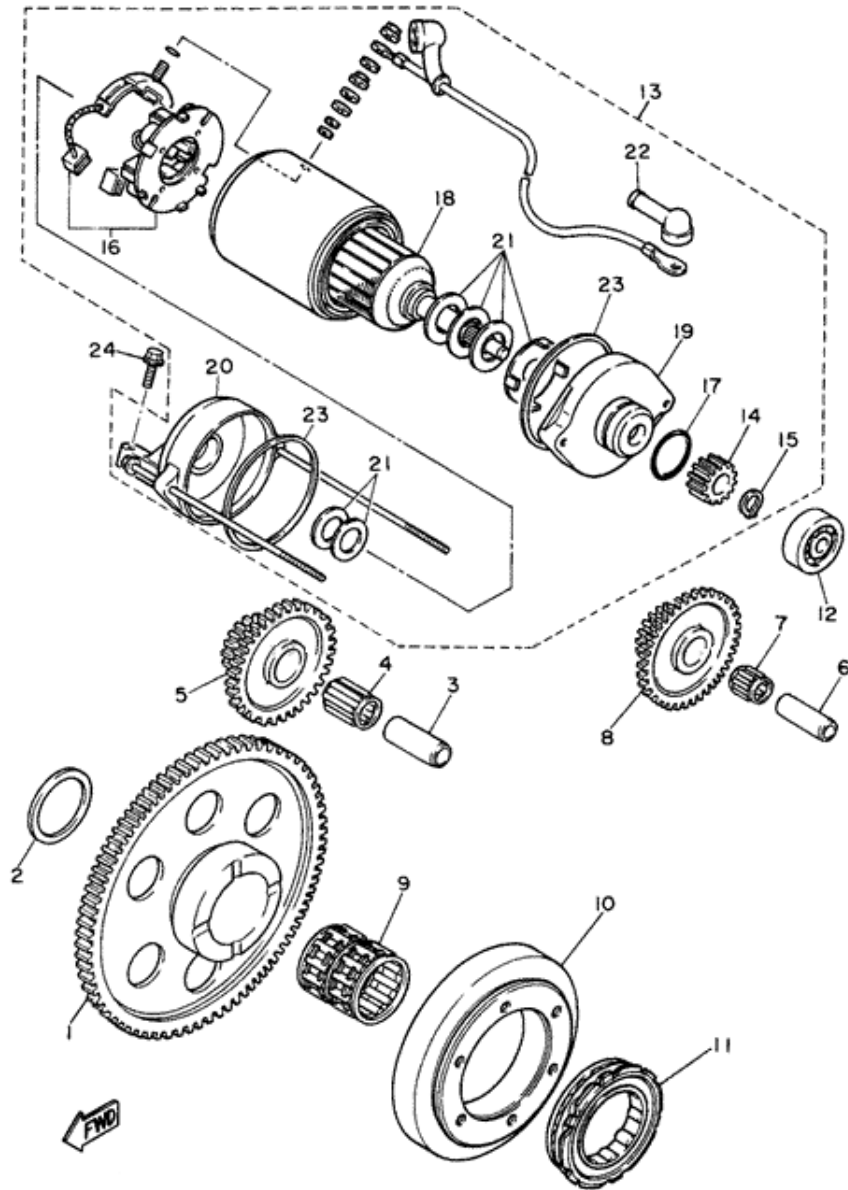

STARTER CLUTCH

Item	Part #	Description	Req
1	3TB-15515-00-00	GEAR 3	1
2	90201-303P4-00	WASHER, PLATE	1
3	1VJ-15522-00-00	SHAFT 2	1
4	93310-217R7-00	BEARING	1
5	1VJ-15517-00-00	GEAR, IDLER 2	1
6	1VJ-15521-00-00	SHAFT 1	1
7	93310-212R6-00	BEARING	1
8	1VJ-15512-00-00	GEAR, IDLER 1	1
9	93310-530C7-00	BEARING, CYLINDRICAL	1
10	3TB-15590-00-00	STARTER ONE-WAY ASSEMBLY	1
11	3TB-15594-00-00	RACE, ONE-WAY BEARING	1
12	93306-20005-00	BEARING (B6200) NTN	1
13	3TB-81800-00-00	STARTING MOTOR ASSEMBLY	1
14	1VJ-15511-00-00	GEAR, STARTING MOTOR	1
15	93440-11024-00	CIRCLIP	1
16	3AJ-81801-00-00	BRUSH SET	1
17	26H-81847-00-00	O-RING	1
18	3AJ-81850-00-00	ARMATURE ASSY	1
19	3AJ-81830-00-00	FRONT BRACKET ASSEMBLY	1
20	3AJ-81820-00-00	REAR BRACKET ASSEMBLY	1
21	3AJ-81809-00-00	WASHER KIT	1
22	4G0-81871-00-00	CAP	1
23	11H-81844-00-00	GASKET	2
24	95811-06030-00	BOLT, FLANGE	2