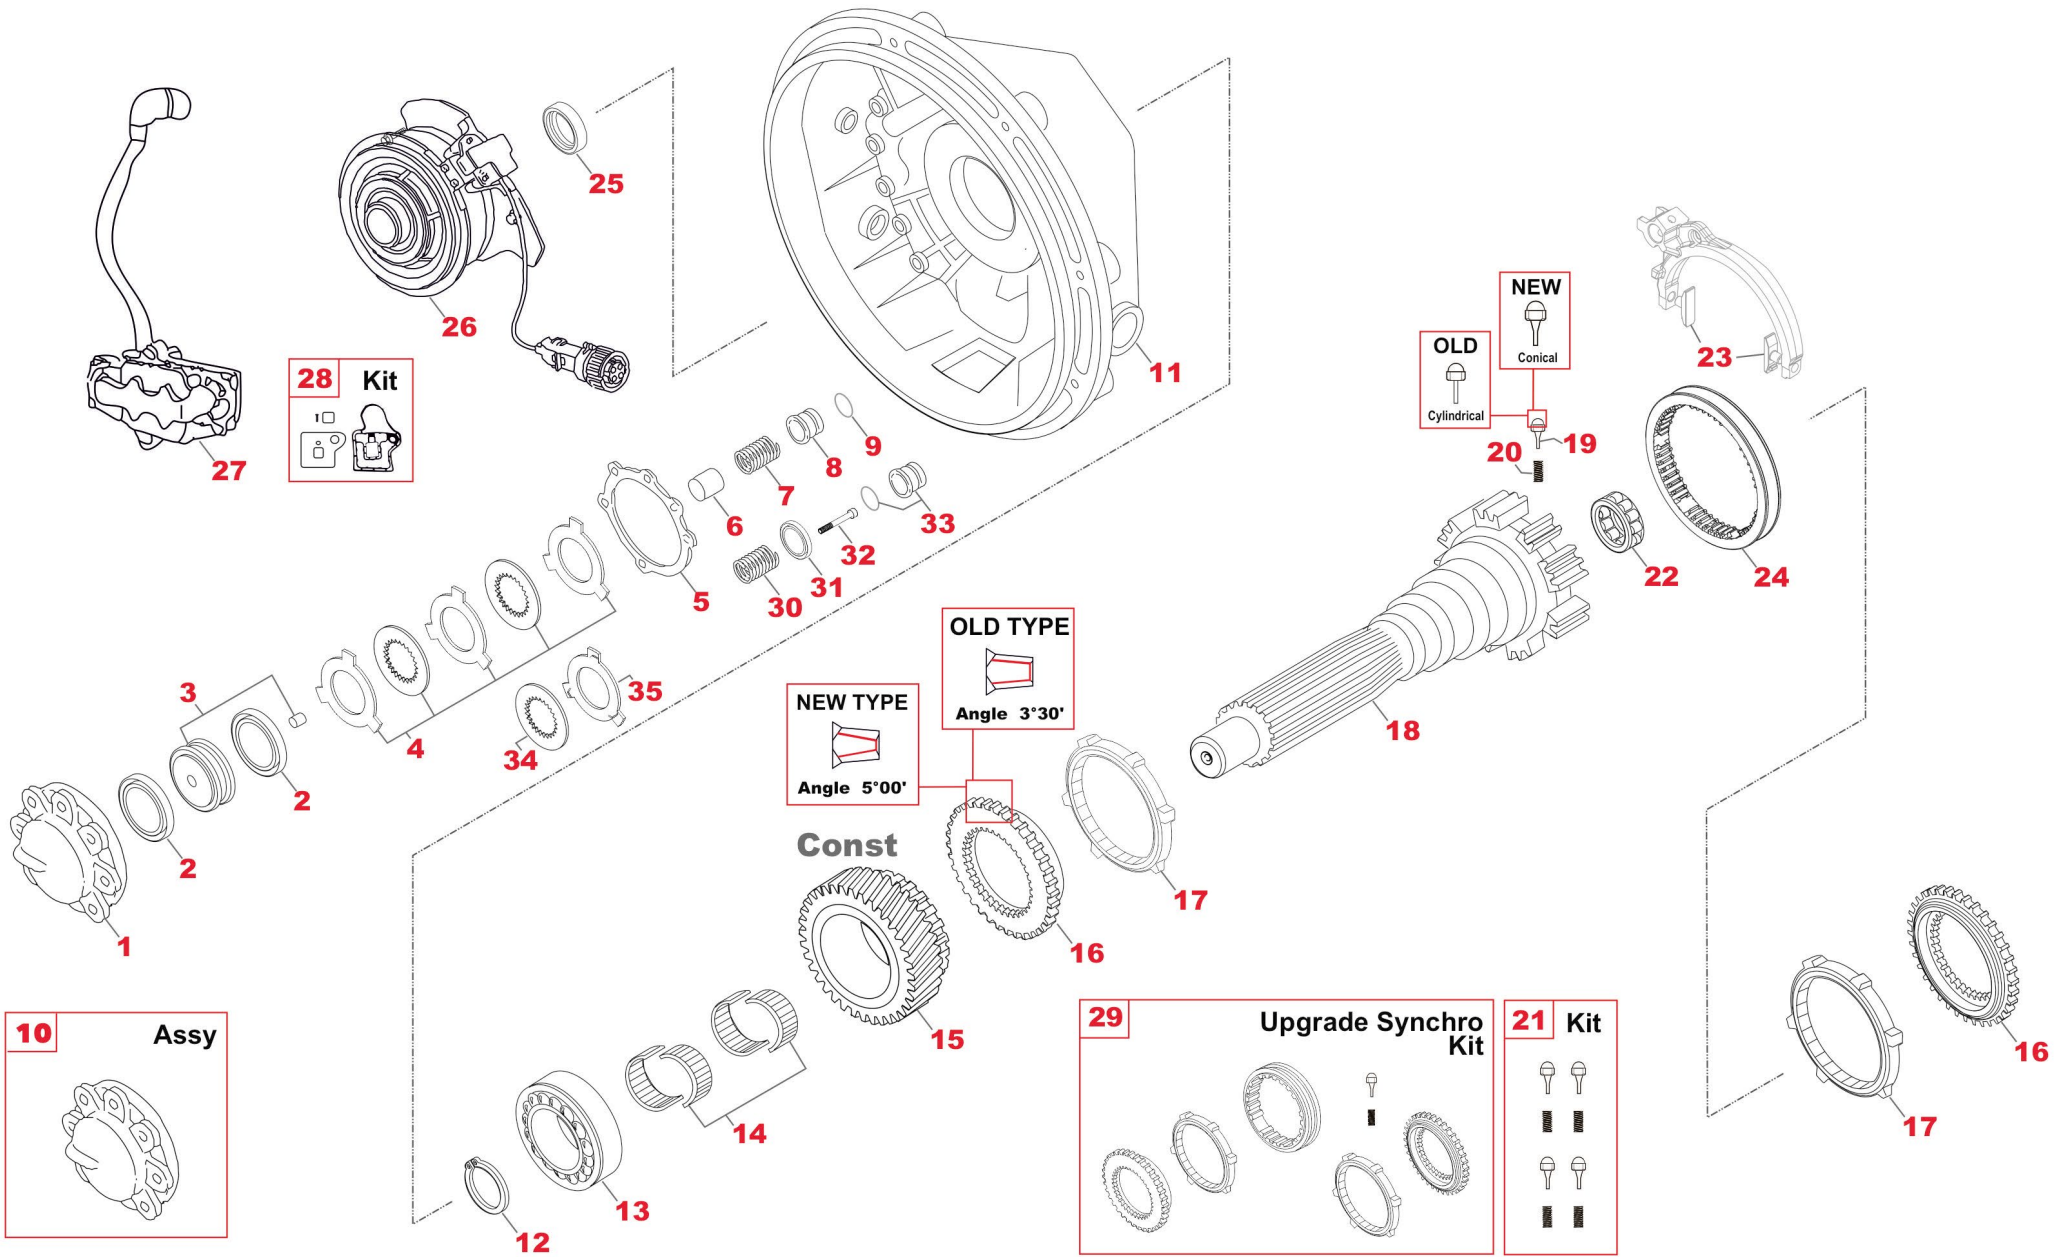

### Notes

- (A) To be coupled together (Version with 3° 30' Conical Angle)  
 (B) To be coupled together (Version with 5° 00' Conical Angle)

**TRACTOR AUTOMOBILE SPARES**  
 A WORLD OF QUALITY PARTS

# AT2812C-AT2812D-AT2812E-AT2812F

CH	FIG.	TAS no.	OEM no.	Description	Qty	Note	Note1	Ex/ Cross	Ex/ Cross
C01	12	<b>T46225</b>	1521476	RETAINER RING (T.3,50)	1				
C01	13	<b>T49566</b>	21626057	TAPERED ROLLER BEARING (85X150X38,5)	1			21553211	20483340
C01	14	<b>T46211</b>	1654088	NEEDLE BEARING 2PCS (92X100X27)	1			21652566	1652566
C01	15	<b>T18278</b>	20776783	CONSTANT GEAR (31-28T.)	1			20854441	1521416
C01	16	<b>T18263</b>	1673541	SYNCHRO CONE (54-28T.)	2	(A)	OLD TYPE	21673541	
C01	16	<b>T19359</b>	21994372	SYNCHRO CONE (54-28T.)	2	(B)	NEW TYPE	20760515	
C01	17	<b>T18081</b>	21992993	SYNCHRO RING	2			1521438	8171737
C01	18	<b>T63307</b>	21753181	INPUT SHAFT W/PINS+SPRINGS	1	24 SPLINES	With Kit Fig. 21	21516425	20771698
C01	18	<b>T41377</b>	22352397	INPUT SHAFT	1	24 SPLINES	With Kit Fig. 21	22168430	
C01	19	<b>T18280</b>	20766774	PRESSURE PLUNGER	4		CONICAL TYPE	1521966	
C01	20	<b>T18279</b>	21140387	SPRING	4			20845477	20771480
C01	21	<b>T65048</b>	21141850	KIT PINS+SPRINGS	1			20805870	20845497
C01	22	<b>T23884</b>	1656116	TAPERED ROLLER BEARING (40X38)	1				
C01	23	<b>T59469</b>	8171537	SLIDING BLOCK (BRONZE)	2			8172508	
C01	24	<b>T19357</b>	1673540	SYNCHRO SLIDING SLEEVE (54T.)	1	(A)	OLD TYPE	21673540	
C01	24	<b>T19358</b>	21994373	SYNCHRO SLIDING SLEEVE (54T.)	1	(B)	NEW TYPE	20760512	
C01	25	<b>T49565</b>	20483426	OIL SEAL RING (57,5X13X90/99)	1				
C01	26	<b>T58799</b>	23417523	CYLINDER	1			21580956	21580977