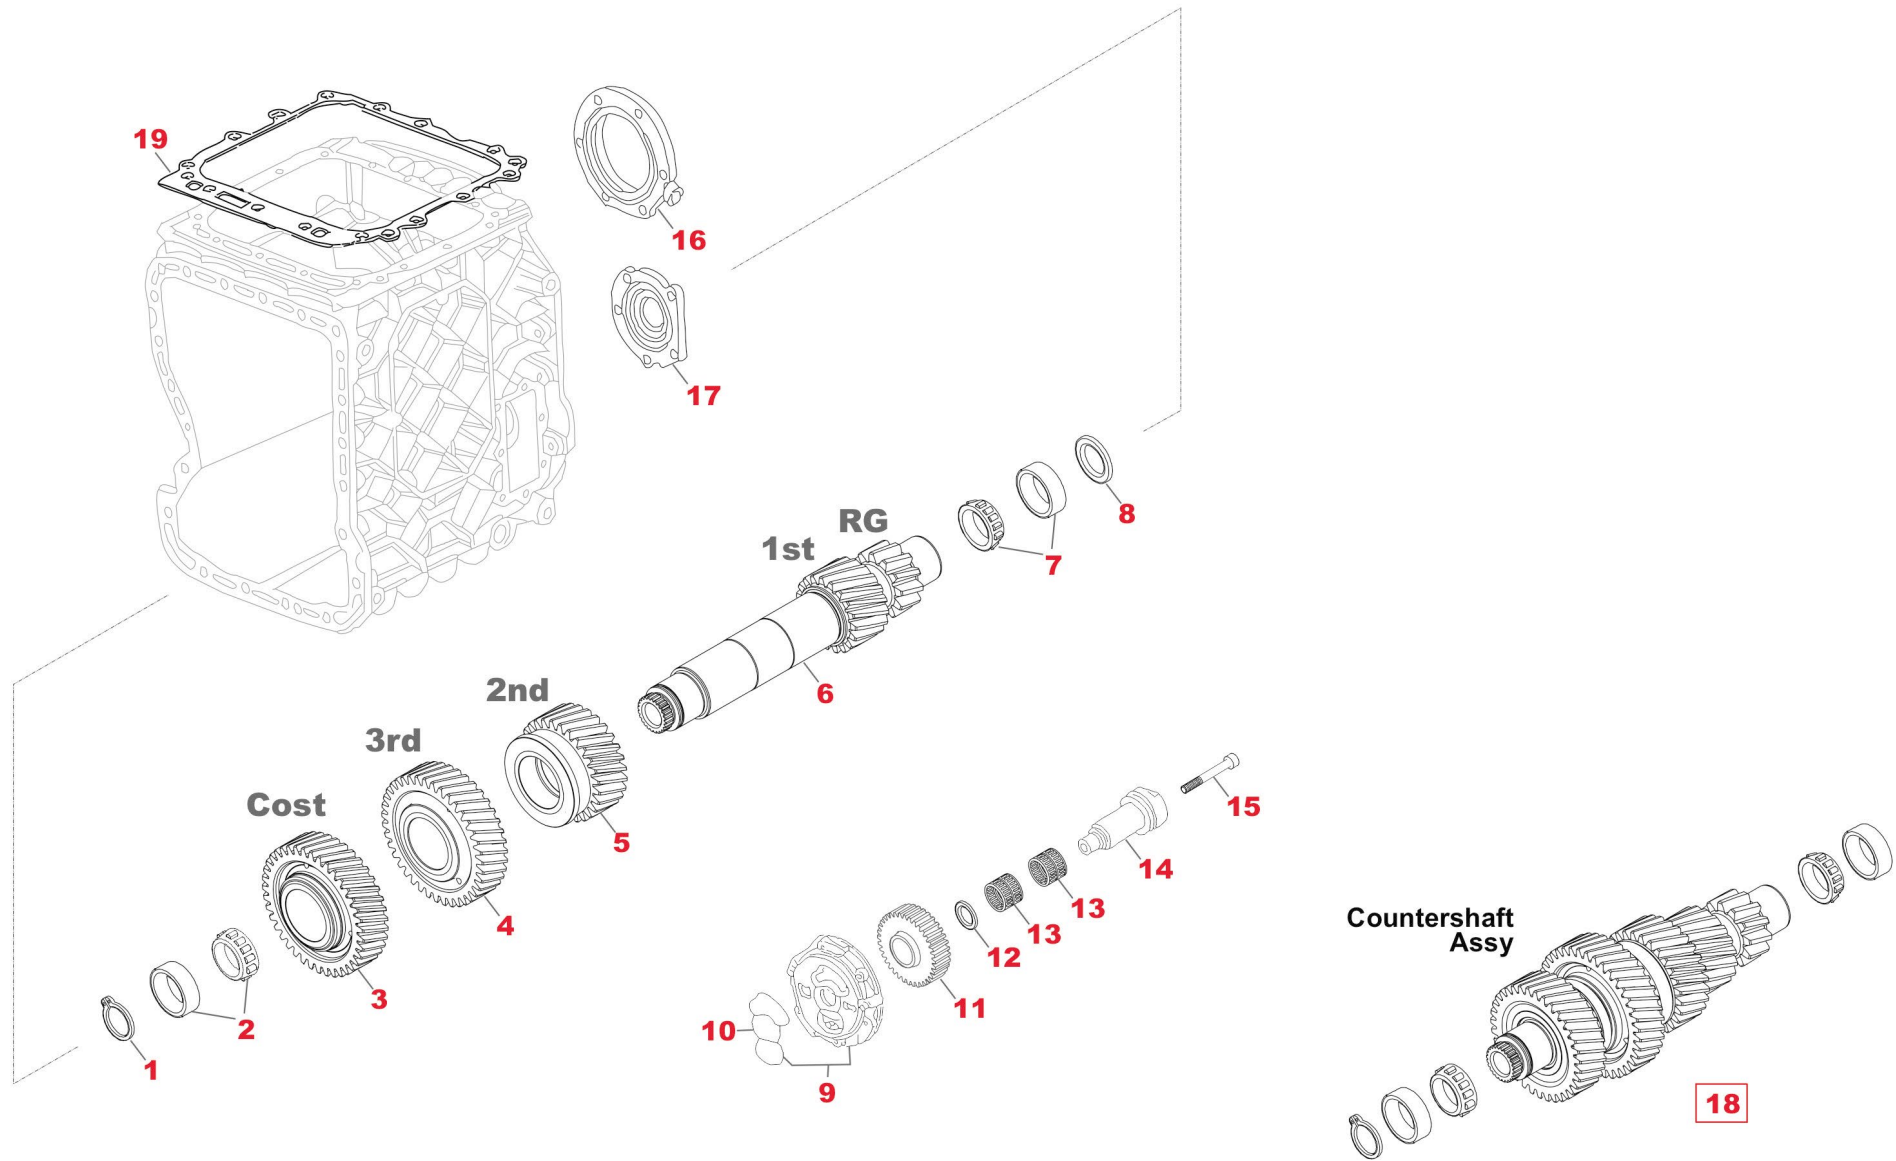

CH	FIG.	TAS no.	OEM no.	Description	Qty	Note	Note1	Ex/ Cross	Ex/ Cross
C03	8	T63374	25640704	WASHER (T.1,06)	1				
C03	8	T63373	25640703	WASHER (T.1,02)	1				
C03	8	T63372	25640702	WASHER (T.0,98)	1				
C03	8	T63371	25640701	WASHER (T.0,94)	1				
C03	8	T55938	25640700	WASHER (T.0,90)	1				
C03	9	T63360	22196494	OIL PUMP	1			21730437	20567034
C03	10	T49606	20537032	O-RING	1				
C03	11	T49608	22763330	REVERSE GEAR (20T.)	1			20483570	22763337
C03	12	T49609	20483575	SPACER	1				
C03	13	T64119	20483574	NEEDLE BEARING (38X46X32)	2				
C03	14	T49611	20785053	PIVOT REVERSE	1				
C03	15	T63387	984765	SCREW (M10X140)	1				
C03	16	T63397	21664147	COVER REAR	1				
C03	16	T63402	21629020	COVER REAR	1				
C03	17	T63405	21714932	COVER REAR	1			21629038	22323440
C03	18	T94153	TAS94153	REPAIR KIT FOR I-SHIFT	1	ASSY			
C03	19	T50225	8171137	GASKET	1	Old Type	"C-D" Series		
C03	19	T57839	21244695	GASKET	1	New Type	"E-F" Series		

Notes

TRACTOR AUTOMOBILE SPARES
A WORLD OF QUALITY PARTS