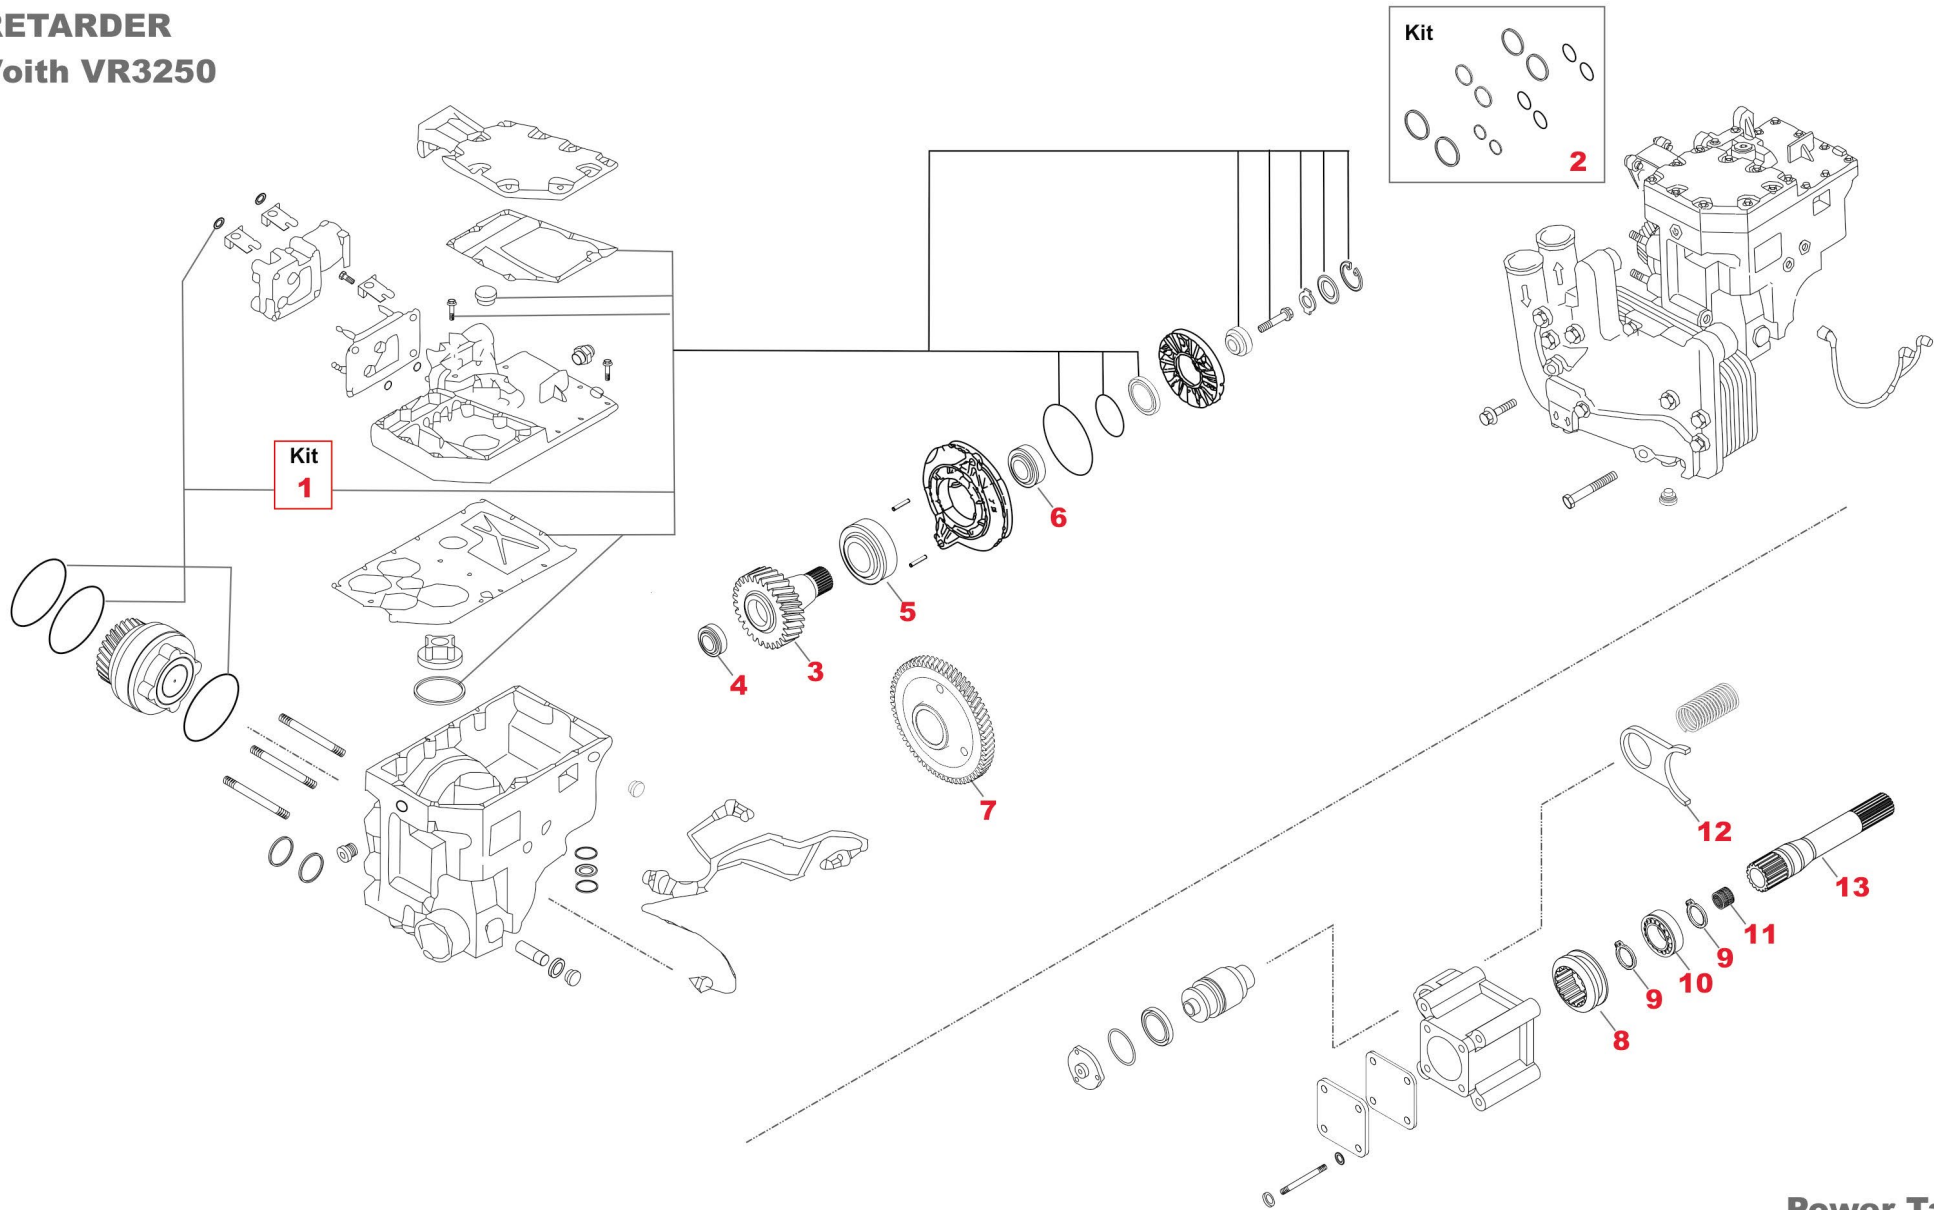

RETARDER Voith VR3250

P.T.O.
Power Take Off

CH	FIG.	TAS no.	OEM no.	Description	Qty	Note	Note1	Ex/ Cross	Ex/ Cross
C07	1	T84066	1530 0046 010	GASKET KIT VOITH RETARDER VR3250 FOR I-SHIFT	1				
C07	2	T76020	8171156	O-RING KIT	1				
C07	3	T81915	67.1153.15	SHAFT VOITH RETARDER VR3250 FOR I-SHIFT	1				
C07	4	T41636	H53054513	NEEDLE BEARING	1			67.2996.10	
C07	5	T41634	1900 1001 810	NEEDLE BEARING ROLLER(60X130X31)	1			NJ312EM.C3	
C07	6	T41635	1900 0874 410	NEEDLE BEARING (40X90X23)	1			QJ 308	
C07	7	T71105	20585994	RETARDER GEAR (63T.)	1				
C07	7	T49562	21010667	RETARDER GEAR (63T.)	1			20785178	
C07	8	T55314	1667266	SLIDING SLEEVE (16T.)	1				
C07	9	T47737	914472	SEEGER RING (T.2,00)	2				
C07	10	T94020	1655380	BEARING (50X90X23)	1				
C07	11	T41731	1655383	ROLLER BEARING (30X35X13)	1				
C07	12	T41633	1653858	FORK	1				
C07	12	T65612	21016483	FORK	1				
C07	12	T65611	21375084	FORK	1				
C07	13	T74189	20726050	SHAFT P.T.O.	1				

Notes

TRACTOR AUTOMOBILE SPARES
A WORLD OF QUALITY PARTS