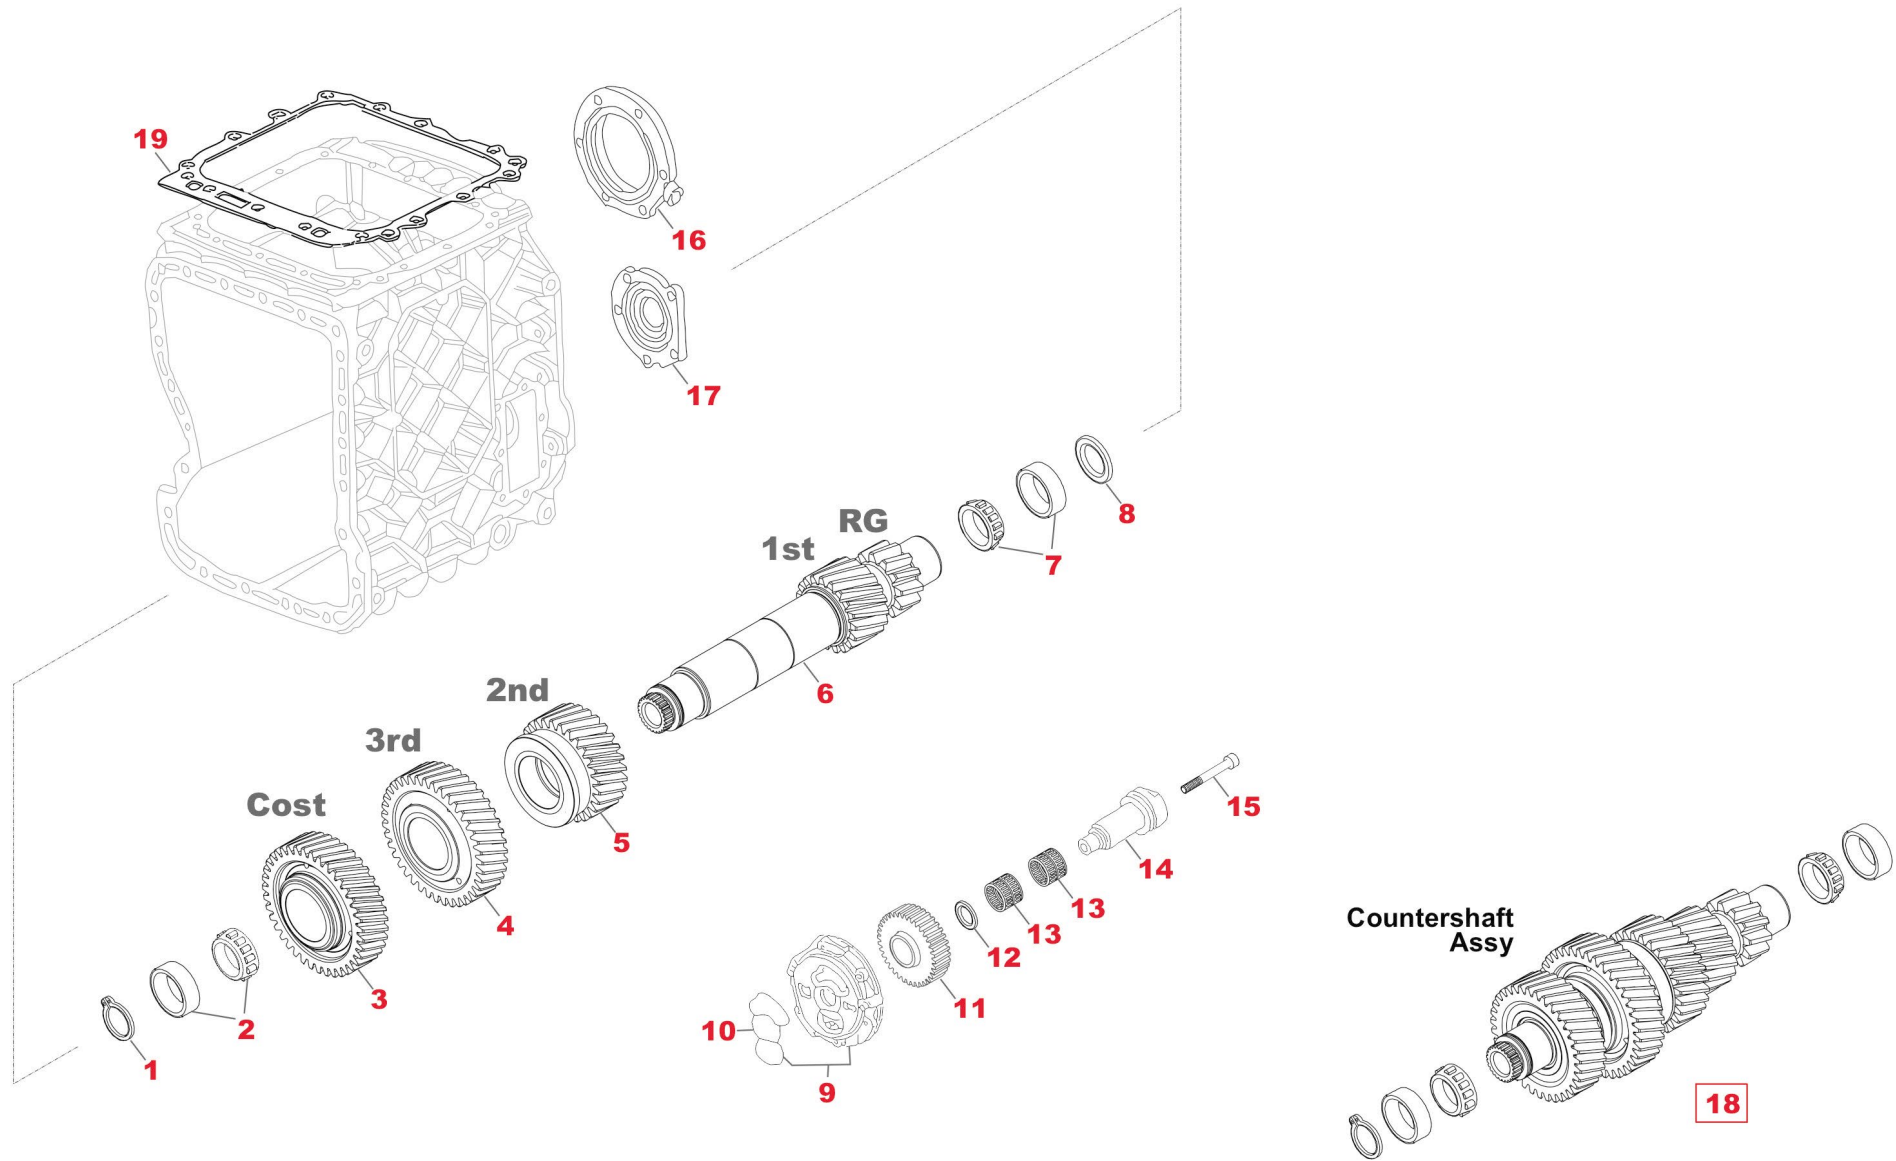

## Notes

**TRACTOR AUTOMOBILE SPARES**  
A WORLD OF QUALITY PARTS

CH	FIG.	TAS no.	OEM no.	Description	Qty	Note	Note1	Ex/ Cross	Ex/ Cross
C03	1	<b>T47087</b>	1652801	SEEGER RING (T.2,50)	1				
C03	1	<b>T46246</b>	1652800	SEEGER RING (T.2,40)	1				
C03	1	<b>T47088</b>	1652799	SEEGER RING (T.2,30)	1				
C03	1	<b>T46245</b>	1652798	SEEGER RING (T.2,20)	1				
C03	1	<b>T47089</b>	1652797	SEEGER RING (T.2,10)	1				
C03	1	<b>T46244</b>	1652796	SEEGER RING (T.2,00)	1				
C03	2	<b>T37661</b>	21627792	TAPERED ROLLER BEARING (60X110X38)	1			183665	1652563
C03	3	<b>T18083</b>	1521913	CONSTANT GEAR CNTRSHFT (44T.)	1			1521422	20854437
C03	4	<b>T49603</b>	20483434	3RD SPEED GEAR CNTRSHFT (39T.)	1			20366990	
C03	5	<b>T55289</b>	22219353	2ND SPEED GEAR CNTRSHFT (28T.)	1			20544783	20544781
C03	6	<b>T49572</b>	20544785	COUNTERSHAFT (19-12T.)	1				
C03	7	<b>T63358</b>	22283632	TAPERED ROLLER BEARING (60X115X40)	1			21660722	184650
C03	8	<b>T63386</b>	25640728	WASHER (T.2,02)	1				
C03	8	<b>T63385</b>	25640727	WASHER (T.1,98)	1				
C03	8	<b>T63384</b>	25640726	WASHER (T.1,94)	1				
C03	8	<b>T63383</b>	25640725	WASHER (T.1,90)	1				
C03	8	<b>T55926</b>	25640724	WASHER (T.1,86)	1				
C03	8	<b>T55927</b>	25640723	WASHER (T.1,82)	1				