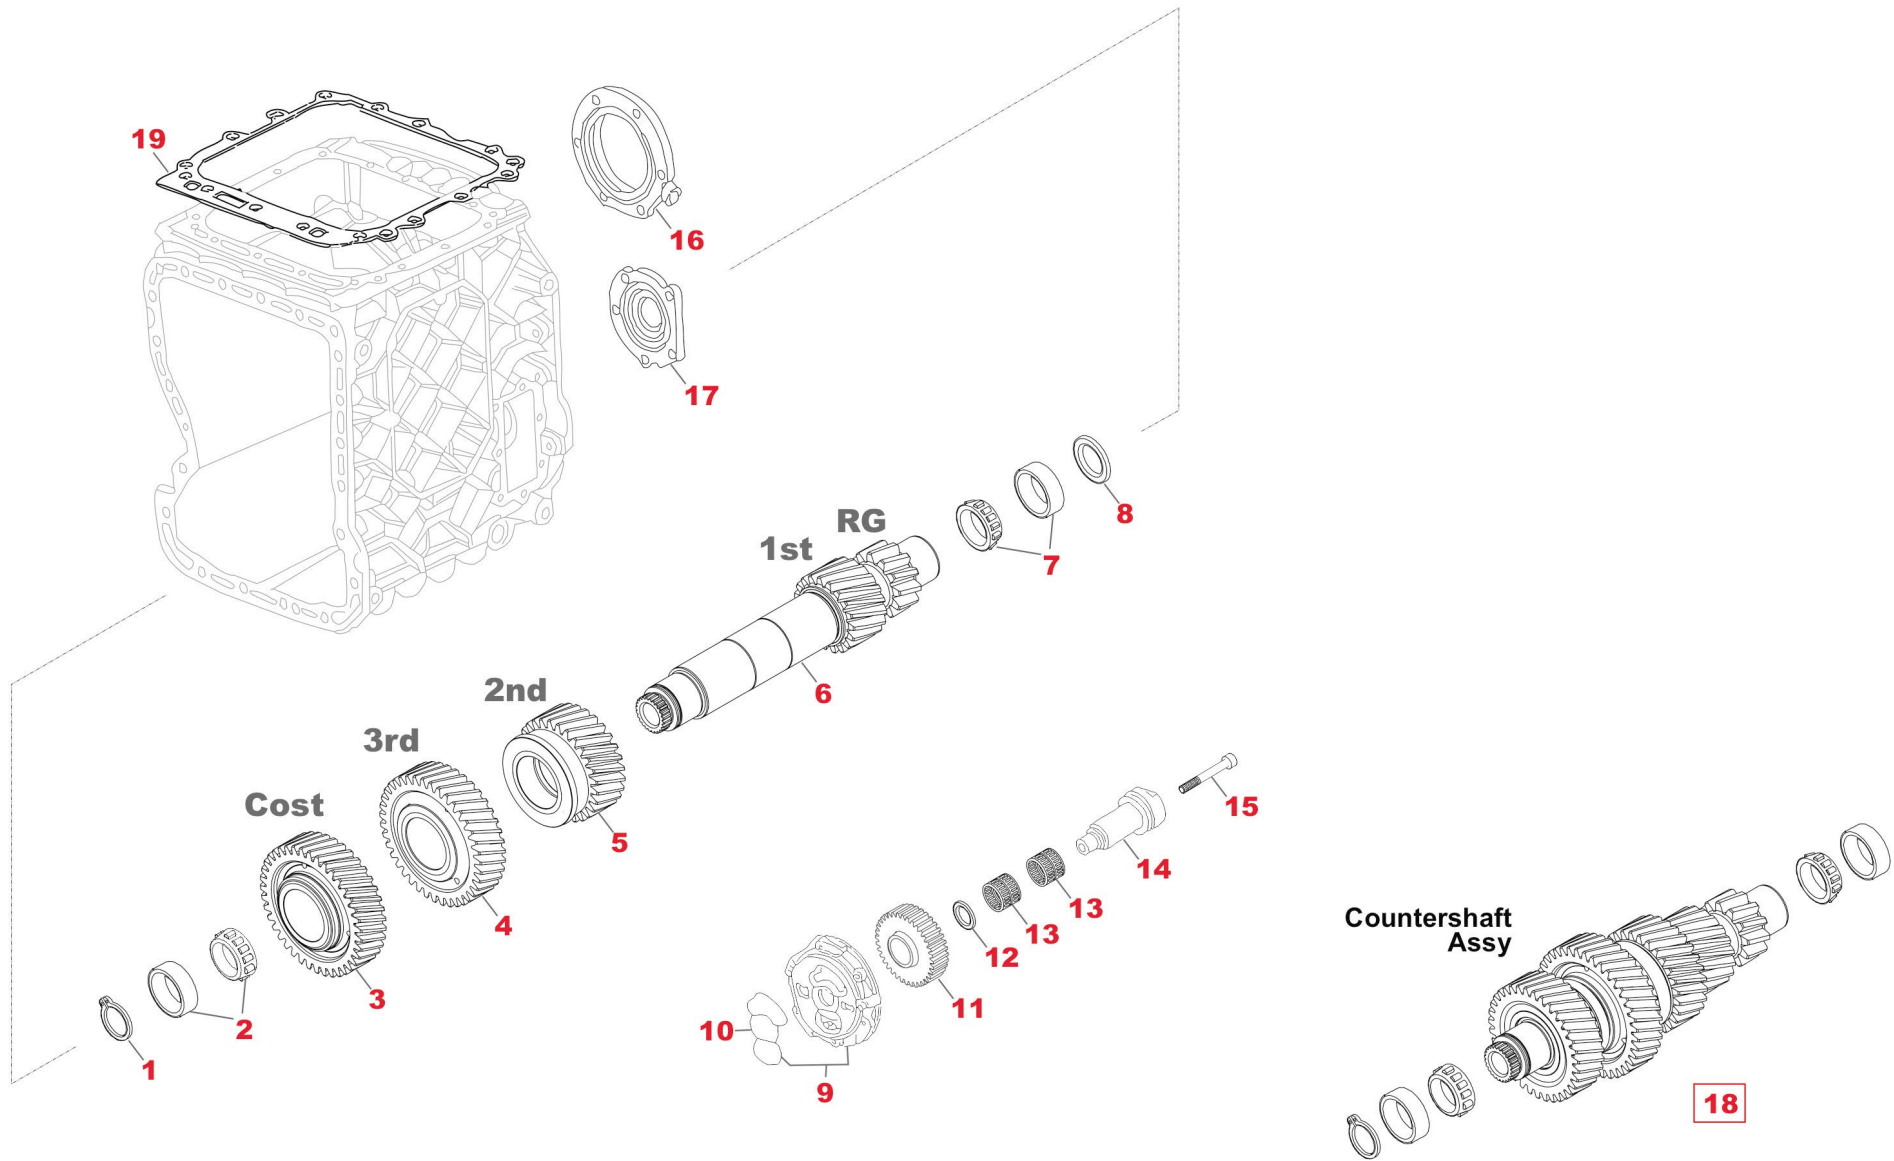

CH	FIG.	TAS no.	OEM no.	Description	Qty	Note	Note1	Ex/ Cross	Ex/ Cross
C03	8	T55928	25640722	WASHER (T.1,78)	1				
C03	8	T55929	25640721	WASHER (T.1,74)	1				
C03	8	T55930	25640720	WASHER (T.1,70)	1				
C03	8	T55931	25640719	WASHER (T.1,66)	1				
C03	8	T55932	25640718	WASHER (T.1,62)	1				
C03	8	T55933	25640717	WASHER (T.1,58)	1				
C03	8	T55934	25640716	WASHER (T.1,54)	1				
C03	8	T55935	25640715	WASHER (T.1,50)	1				
C03	8	T55936	25640714	WASHER (T.1,46)	1				
C03	8	T55937	25640713	WASHER (T.1,42)	1				
C03	8	T63382	25640712	WASHER (T.1,38)	1				
C03	8	T63381	25640711	WASHER (T.1,34)	1				
C03	8	T63380	25640710	WASHER (T.1,30)	1				
C03	8	T63379	25640709	WASHER (T.1,26)	1				
C03	8	T63378	25640708	WASHER (T.1,22)	1				
C03	8	T63377	25640707	WASHER (T.1,18)	1				
C03	8	T63376	25640706	WASHER (T.1,14)	1				
C03	8	T63375	25640705	WASHER (T.1,10)	1				

Notes

TRACTOR AUTOMOBILE SPARES
A WORLD OF QUALITY PARTS