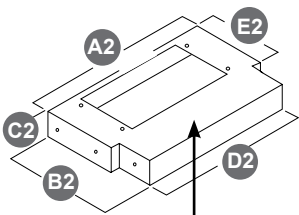

Opening is 19-7/16" x 10-3/16"

Liners Designed for **BROAN**

MODEL	PART #	DESCRIPTION	COLOR	*A2	B2	C2	D2	E2	SUG. RETAIL PRICE EACH
RHVBB20SM / RHVBF10SM / RHVBB30SS / RHVBH2	090654SM2	Liner 30" Notched	SM	29.94"	16.50"	4"	26.19"	11.125"	\$ 162.02
RHVBB20SM / RHVBF10SM / RHVBB30SS / RHVBH2	090655SM2	Liner 36" Notched	SM	35.94"	16.50"	4"	32.19"	11.125"	\$ 193.20
RHVBB20SM / RHVBF10SM / RHVBB30SS / RHVBH2	090656SM2	Liner 30" Rectangular	SM	28.5"	18.25"	4"	-	-	\$ 213.38
RHVBB20SM / RHVBF10SM / RHVBB30SS / RHVBH2	090657SM2	Liner 36" Rectangular	SM	34.5"	18.25"	4"	-	-	\$ 227.95
RHVBB20SM / RHVBF10SM / RHVBB30SS / RHVBH2	090658SM2	Liner 30" x 24-1/2" Rectangular	SM	28.5"	24.50"	4"	-	-	\$ 227.46
RHVBB20SM / RHVBF10SM / RHVBB30SS / RHVBH2	090659SM2	Liner 36" x 24-1/2" Rectangular	SM	34.5"	24.50"	4"	-	-	\$ 237.24
RHVBB20SM / RHVBF10SM / RHVBB30SS / RHVBH2	090AB36SM1	Liner 36" Arched	SM	34.438"	18.25"	6"	-	-	\$ 190.60
RHVBB20SM / RHVBF10SM / RHVBB30SS / RHVBH2	090AB42SM1	Liner 42" Arched	SM	40.438"	18.25"	6"	-	-	\$ 200.65
RHVBB20SM / RHVBF10SM / RHVBB30SS / RHVBH2	090AB48SM1	Liner 48" Arched	SM	46.438"	18.25"	6"	-	-	\$ 211.86
RHVBB20SM / RHVBF10SM / RHVBB30SS / RHVBH2	090SB36SM1	Liner 36" Straight	SM	34.438"	18.25"	4"	-	-	\$ 214.29
RHVBB20SM / RHVBF10SM / RHVBB30SS / RHVBH2	090SB42SM1	Liner 42" Straight	SM	40.438"	18.25"	4"	-	-	\$ 225.43
RHVBB20SM / RHVBF10SM / RHVBB30SS / RHVBH2	090SB48SM1	Liner 48" Straight	SM	46.438"	18.25"	4"	-	-	\$ 236.54