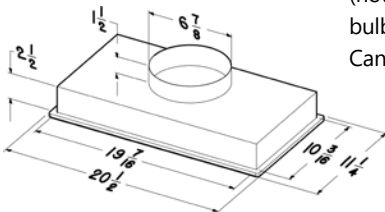

Opening is 19-7/16" x 10-3/16"

Liners Designed for **BROAN**

MODEL	PART #	DESCRIPTION	COLOR	*A2	B2	C2	D2	E2	SUG. RETAIL PRICE EACH
RHVBB20SM / RHVBF10SM / RHVBB30SS / RHVBH2	090654SM2	Liner 30" Notched	SM	29.94"	16.50"	4"	26.19"	11.125"	\$ 162.02
RHVBB20SM / RHVBF10SM / RHVBB30SS / RHVBH2	090655SM2	Liner 36" Notched	SM	35.94"	16.50"	4"	32.19"	11.125"	\$ 193.20
RHVBB20SM / RHVBF10SM / RHVBB30SS / RHVBH2	090656SM2	Liner 30" Rectangular	SM	28.5"	18.25"	4"	-	-	\$ 213.38
RHVBB20SM / RHVBF10SM / RHVBB30SS / RHVBH2	090657SM2	Liner 36" Rectangular	SM	34.5"	18.25"	4"	-	-	\$ 227.95
RHVBB20SM / RHVBF10SM / RHVBB30SS / RHVBH2	090658SM2	Liner 30" x 24-1/2" Rectangular	SM	28.5"	24.50"	4"	-	-	\$ 227.46
RHVBB20SM / RHVBF10SM / RHVBB30SS / RHVBH2	090659SM2	Liner 36" x 24-1/2" Rectangular	SM	34.5"	24.50"	4"	-	-	\$ 237.24
RHVBB20SM / RHVBF10SM / RHVBB30SS / RHVBH2	090AB36SM1	Liner 36" Arched	SM	34.438"	18.25"	6"	-	-	\$ 190.60
RHVBB20SM / RHVBF10SM / RHVBB30SS / RHVBH2	090AB42SM1	Liner 42" Arched	SM	40.438"	18.25"	6"	-	-	\$ 200.65
RHVBB20SM / RHVBF10SM / RHVBB30SS / RHVBH2	090AB48SM1	Liner 48" Arched	SM	46.438"	18.25"	6"	-	-	\$ 211.86
RHVBB20SM / RHVBF10SM / RHVBB30SS / RHVBH2	090SB36SM1	Liner 36" Straight	SM	34.438"	18.25"	4"	-	-	\$ 214.29
RHVBB20SM / RHVBF10SM / RHVBB30SS / RHVBH2	090SB42SM1	Liner 42" Straight	SM	40.438"	18.25"	4"	-	-	\$ 225.43
RHVBB20SM / RHVBF10SM / RHVBB30SS / RHVBH2	090SB48SM1	Liner 48" Straight	SM	46.438"	18.25"	4"	-	-	\$ 236.54