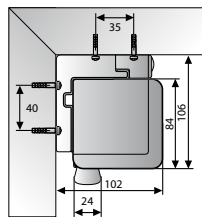

COMPACT (RF) ELECTROL