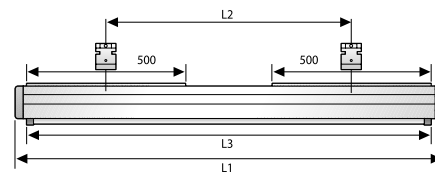

COMPACT (RF) ELECTROL