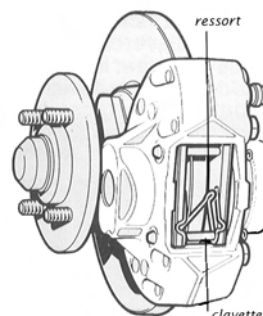

“ Un système de freinage, qui fonctionne parfaitement en toutes circonstances, sert en effet non seulement à préserver sa propre sécurité, mais également à protéger les autres usagers de la route. “

Il existe deux types de frein à disques :

- Frein à étrier fixe.
- Frein à étrier coulissant.

LES ETRIERS FIXES

Constitution de l'étrier :

L'étrier fixe est moins répandu sur les véhicules de tourisme de gamme moyenne en raison de son encombrement supérieur à l'étrier coulissant. Néanmoins, il permet un excellent défreinage.

Il se constitue de deux pièces usinées, en fonte, avec une très grande précision et comportant des conduites internes destinées au passage du liquide de frein. Assemblées en usine par des vis pour former une pièce unique, ces deux pièces ne doivent jamais être séparées car l'étanchéité ne serait plus garantie.

Leur principe de fonctionnement : (voir figures ci-dessous)

Il utilise deux ou quatre pistons pour pousser les plaquettes lorsque le conducteur appuie sur la pédale. Des orifices ménagés dans l'étrier raccordent les deux ou quatre cylindres hydrauliques à la canalisation des freins. La pression étant uniforme, chaque piston exerce la même force. Ce sont les joints caoutchouc qui assurent le rappel des pistons au défreinage et le rattrapage automatique d'usure.

Aucun entretien n'est nécessaire pour ces étriers. Seul un contrôle de l'étanchéité des joints s'avère utile.

Deux pistons

Quatre pistons