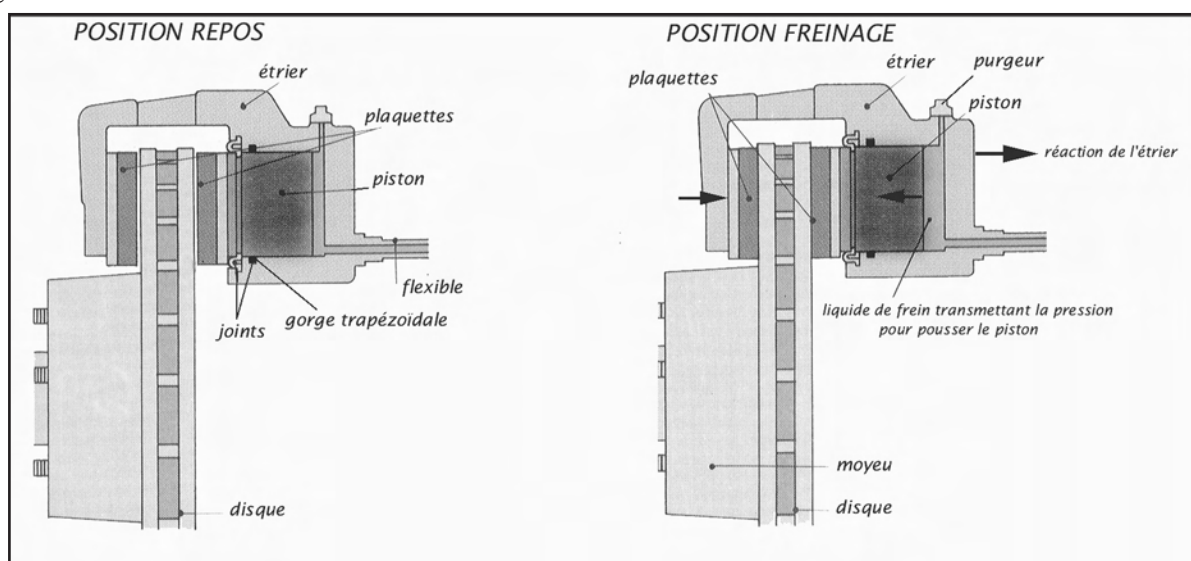

Leur principe de fonctionnement : (voir figures ci-dessous)

Lorsque l'on établit la pression dans le circuit hydraulique (freinage), celle-ci agit, d'une part, sur le piston qui applique son patin sur le disque et d'autre part, sur le fond de l'alésage du cylindre.

L'étrier se déplace de manière axiale et applique le deuxième patin sur le disque.

Le joint caoutchouc de section carrée monté dans la gorge trapézoïdale est serré sur le piston et assure l'étanchéité. Lors du déplacement du piston, le joint se déforme. Lorsque la pression hydraulique chute, le joint, en reprenant sa forme initiale, rappelle le piston.

Si pour obtenir le freinage désiré, la course du piston est supérieure au jeu de déformation du joint d'étanchéité, le piston coulisse sur le joint déformé. Au défreinage, le joint ne rappellera le piston que de son jeu de déformation. Il y a donc un rattrapage automatique. La plaquette côté piston est libérée par le recul de celui-ci, l'autre est repoussée par le voile du disque. L'ensemble frein se recentre automatiquement.

Ce montage permet de coupler à la commande hydraulique une commande mécanique par l'intermédiaire du frein parking.