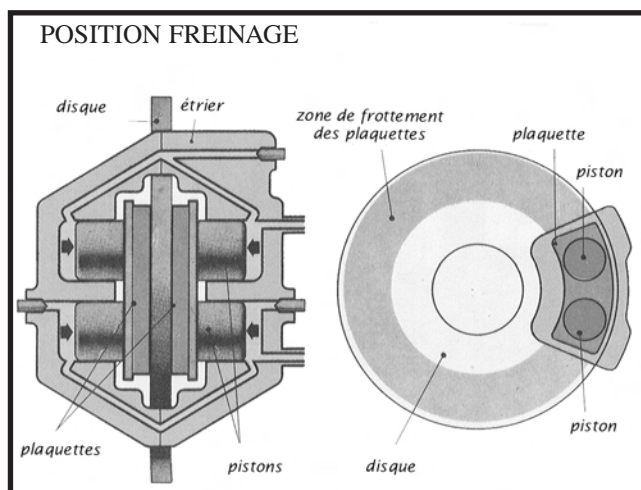

- Frein à étrier fixe.
- Frein à étrier coulissant.

LES ETRIERS FIXES

Constitution de l'étrier :

L'étrier fixe est moins répandu sur les véhicules de tourisme de gamme moyenne en raison de son encombrement supérieur à l'étrier coulissant. Néanmoins, il permet un excellent défreinage.

Il se constitue de deux pièces usinées, en fonte, avec une très grande précision et comportant des conduites internes destinées au passage du liquide de frein. Assemblées en usine par des vis pour former une pièce unique, ces deux pièces ne doivent jamais être séparées car l'étanchéité ne serait plus garantie.

Leur principe de fonctionnement : (voir figures ci-dessous)

Il utilise deux ou quatre pistons pour pousser les plaquettes lorsque le conducteur appuie sur la pédale. Des orifices ménagés dans l'étrier raccordent les deux ou quatre cylindres hydrauliques à la canalisation des freins. La pression étant uniforme, chaque piston exerce la même force. Ce sont les joints caoutchouc qui assurent le rappel des pistons au défreinage et le rattrapage automatique d'usure.

Aucun entretien n'est nécessaire pour ces étriers. Seul un contrôle de l'étanchéité des joints s'avère utile.

Deux pistons

Quatre pistons

Constitution de l'étrier :

Un étrier monobloc en aluminium ou en fonte coulisse à l'intérieur d'une chape fixe solidaire du porte-moyeu. Cette chape peut être en tôle ou en fonte. L'étrier est plaqué contre deux clavettes par des ressorts en fil. Deux ressorts en tôle assurent le rôle d'antibruit.