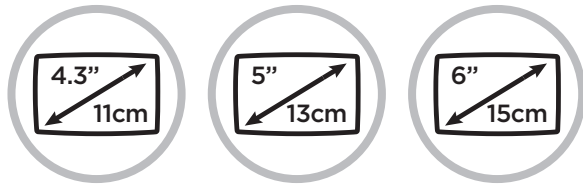

DISPONIBLE AVEC ÉCRAN TACTILE
4,3 POUCES, 5 POUCES OU 6 POUCES

CARTOGRAPHIE À VIE

Téléchargez gratuitement les mises à jour de carte comprenant les dernières modifications du réseau routier, pendant toute la durée de vie de votre GPS.

Taille de l'écran : 4,3 pouces, 5 pouces ou 6 pouces

Fixation réversible intégrée :

COUVERTURE GÉOGRAPHIQUE

Livré avec la carte d'Europe (49 pays) ou d'Europe occidentale (24 pays) préinstallée selon le modèle.

INFORMATIONS LOGISTIQUES

Nom	EAN	N° d'article	Poids de l'unité	Poids du coffret	Dimensions de l'unité	Dimensions du coffret	Détails de l'emballage	Quantité minimale de commande
START 42 EU49	0636926083768	1AA4.002.04	167 g	437 g	12,54 x 8,26 x 2,38 cm	18,8 x 12,1 x 5,8 cm	10 unités par carton 45 cartons par palette 9 couches par palette 5 cartons par couche	10
START 42 EU24	0636926083775	1AA4.054.05						
START 52 EU49	0636926083782	1AA5.002.04	209 g	459 g	14,45 x 9,05 x 2,38 cm	18,8 x 12,1 x 5,8 cm	10 unités par carton 45 cartons par palette 9 couches par palette 5 cartons par couche	10
START 52 EU24	0636926083799	1AA5.054.04						
START 62 EU49	0636926083805	1AA6.002.04	280 g	511 g	16,25 x 10,48 x 2,38 cm	18,8 x 12,1 x 5,8 cm	10 unités par carton 45 cartons par palette 9 couches par palette 5 cartons par couche	10
START 62 EU24	0636926083812	1AA6.054.04						