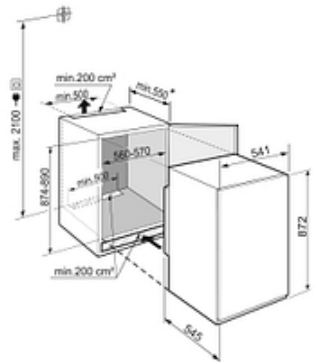

Données techniques

Classe énergétique	
Consommation (kWh/24h)	0.402
Consommation	147 kWh/an
Vol. utile total	118 L
Vol. utile réfrigérateur	102 L
Vol. utile congélateur	16 L
Niveau sonore	37 dB(A)
Classe niveau sonore	C
Classe climatique	SN-ST
Connectivité	En option

Commandes

- Régulation de la température : Affichage digital tactile
- Nombre de circuits de froid : 1
- Mode Sabbat : Oui
- Touche ON/OFF : Oui

Réfrigérateur

- Type de froid réfrigérateur : Statique
- Filtre à charbon réfrigérateur : Non
- Nombre de bacs EasyFresh : 1
- Nb de clayettes réfrigérateur : 3
- Type de clayettes réfrigérateur : Verre
- Eclairage réfrigérateur : Eclairage latéral
- Fonction SuperCool : Oui
- Bac à oeufs : Oui

Congélateur

- Type de froid congélateur : Statique
- Autonomie (h) : 9
- Pouvoir de congélation (kg/24h) : 2
- Nb d'étoiles : 4

Sécurité

- Alarme porte ouverte réfrigérateur : Visuelle et sonore
- Sécurité enfants : Oui

Design

- Finition côtés : Blanc

Equipements

- Fixation porte : Glissières
- Porte réversible : Oui
- Joint de porte amovible : Oui

Installation

- Type d'installation : Encastrable
- Ouverture 90° sans débord : Oui
- Enchassable : Oui

Informations générales

- Disponibilité des pièces détachées fonctionnelles : 15 ans à compter de la date d'achat

Dimensions et logistiques

- EAN : 4016803111221
- Origine : Allemagne
- Hauteur : 87.2 cm
- Largeur : 54.1 cm
- Profondeur : 54.6 cm
- Hauteur de niche (mm) : 880
- Largeur de niche (mm) : 560
- Profondeur de niche (mm) : 550
- Hauteur emballage : 931 mm
- Largeur emballage : 555 mm
- Profondeur emballage : 622 mm
- Poids brut (kg) : 33.5
- Poids net (kg) : 30.8
- Triman recyclage : Nos emballages peuvent faire l'objet d'une consigne de tri

Informations techniques

- Compresseur inverter : Non
- Intensité (A) : 1.2
- Tension (V) : 220-240V
- Fréquence (Hz) : 50
- Longueur du câble de raccordement (cm) : 220