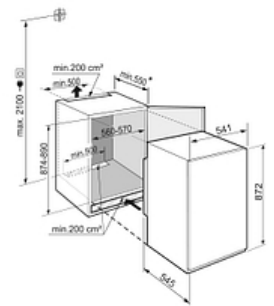

# Réfrigérateur encastrable 4\* 88cm PURE

IRSE3901-20

## Descriptif

Ce réfrigérateur intégrable 4\* propose un volume utile de 118 L sur une hauteur de niche 88 cm. Il est équipé d'un tiroir easyfresh pour conserver les fruits et légumes jusqu'à 2x plus longtemps. Issu de la série PURE, son équipement intérieur en verre et ABS blanc est relevé d'un éclairage LED et d'une électronique tactile digitale intuitive. Comble du confort, la porte du compartiment congélation est réversible sans outil. Système à glissières. Il est compatible avec la connectivité avec l'acquisition optionnelle de la SmartDevice Box.

## Principaux avantages :

- + Vol. utile total 118 L
- + Hauteur 87.2 cm
- + Largeur 54.1 cm
- + Profondeur 54.6 cm
- + Niveau sonore 37 dB(A)

### Dimensions et logistiques

- EAN : 4016803111221
- Origine : Allemagne
- Hauteur : 87.2 cm
- Largeur : 54.1 cm
- Profondeur : 54.6 cm
- Hauteur de niche (mm) : 880
- Largeur de niche (mm) : 560
- Profondeur de niche (mm) : 550
- Hauteur emballage : 931 mm
- Largeur emballage : 555 mm
- Profondeur emballage : 622 mm
- Poids brut (kg) : 33.5
- Poids net (kg) : 30.8
- Triman recyclage : Nos emballages peuvent faire l'objet d'une consigne de tri