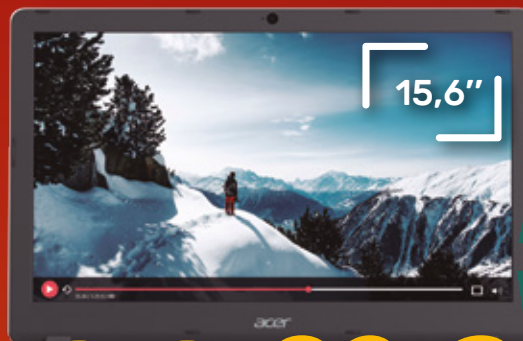

Windows 10

i3-6006U

Memoria RAM 4GB

Disco Duro 500 GB

**+ ANTIVIRUS PANDA 2017
panda DE REGALO**

399,90 €

Lenovo

PORTÁTIL LENOVO ESSENTIAL V110 NEGRO
80TL000VSP