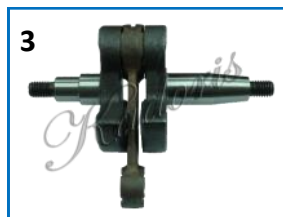

Mitsubishi

	KIC Code	Fits for Model	Standard	OEM
3	58-6001	Mitsubishi T200		KD01030AA
3	58-6002	Mitsubishi TL43		
3	58-6003	Mitsubishi TL26/TU26		
3	58-6004	Mitsubishi TL26/TU26		
3	58-6005	Mitsubishi TL33