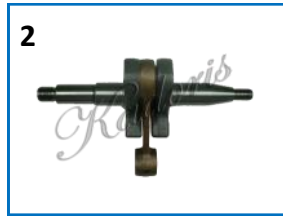

Husqvarna

	KIC Code	Fits for Model	Standard	OEM
2	58-3007	Husqvarna 36/41/136/137/141/142		530 02 97-94
2	58-3001	Husqvarna 61 (N) /268/272	(flywheel nut 8m/m)	503 61 33-71
2	58-3003	Husqvarna 281/288		501 81 49-01
2	58-3008	Husqvarna		503 85 80-71
2	58-3005	Husqvarna 359		537 15 68-01/537 15 32-01
2	58-3004	Husqvarna 365		503 74 87-01
2	58-3006	Husqvarna 385/390		503 99 34-04/503 99 34-03
2	58-3002	Husqvarna 61/266(O)	(flywheel nut 10m/m)	501 52 84-01
2	58-3009	Husqvarna 250		502 05 08-04