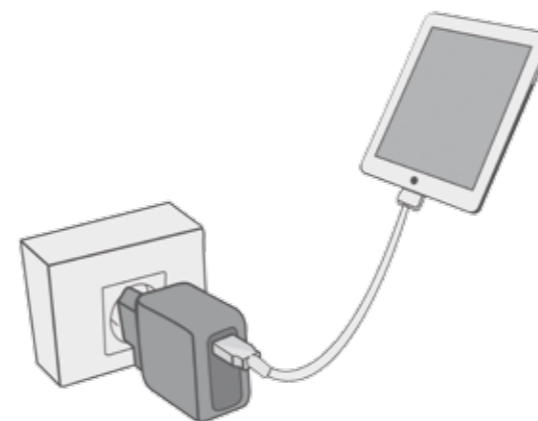

Comment choisir le bon chargeur ?

- ① → **Vérifier la tension** admise par l'appareil.
  - Standard USB = 5V
  - Autres appareils = tension spécifique de 12V, 19V, etc.

- ② → **Déterminer la puissance et l'intensité minimales** requises par l'appareil pour garantir une charge rapide.

Ex : tablettes (dont iPad®) = 10W (2.1A)
smartphones (dont iPhone®) = 5W (1A)
téléphones portables = 2.5W (0.5A)

Formule électrique de vérification :
Puissance (Watts) = Tension (Volts) x Intensité (Ampères)
Ex : 5V x 2.1A = 10W

- ③ → **Vérifier la connectique.**
  Choisir le connecteur compatible dans le tableau des connecteurs, page 29.