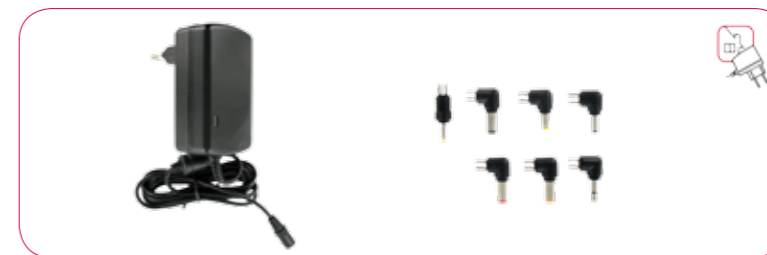

Chargeur secteur multivoltage universel 20W

DY-AU802

- Fourni avec 7 connecteurs compatibles avec les petits appareils électroniques nécessitant jusqu'à 20W
- Idéal pour tous vos appareils photo numériques, radios, téléphones sans fil, imprimantes portables, disques durs, calculatrices électriques, routeurs, etc.
- Également compatible avec de nombreuses marques de tablettes telles que Archos, Arnova, LG, Essentiel'B, Sony ou Viewsonic
- Tensions de sortie : 5/6V : 2.5A ; 7.5V : 2A ; 9/12V : 1.7A ; 13.2V : 1.5A