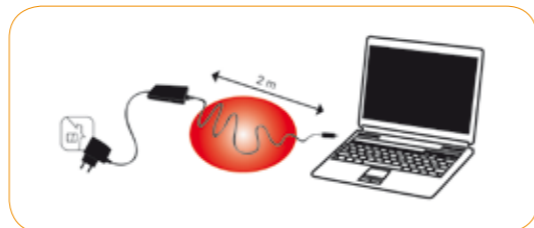

Câble secteur rétractable (dispo : nous consulter) **NOUVEAU**

Un câble moins encombrant pour les déplacements

- Longueur 1,2m étiré
- 250V - maximum 2,5A
- Compatible 2 pins et 3 pins

Rallonge DC câble (dispo : nous consulter) **NOUVEAU**