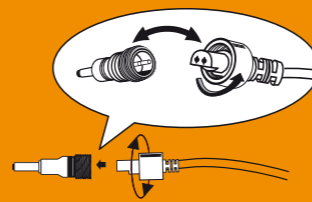

LE PLUS DLH ENERGY

Système exclusif de connecteurs verrouillés

DLH Energy a conçu un système vissé unique qui assure le verrouillage du connecteur sur le câble d'alimentation.

- Excellente tenue des connecteurs, pas d'usure ni de perte
- Connecteurs interchangeables en fonction du parc informatique
- Plus de flexibilité et meilleur retour sur investissement