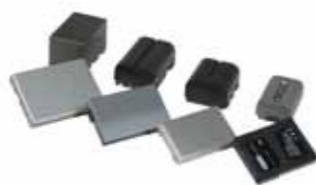

Batteries pour caméscopes numériques