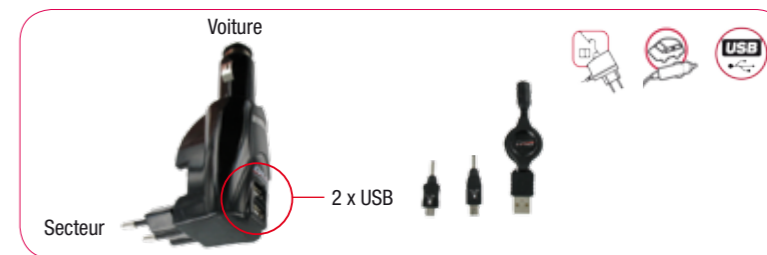

Chargeur secteur universel et Apple® USB 10W

DY-AU976

- 1 port USB 2.1A pour charger de nombreux appareils : tablettes, smartphones, téléphones portables, lecteurs MP3/MP4, consoles de jeux, etc.
- Fourni avec câble USB Apple® : idéal pour charger vos iPad®, iPhone® et iPod®
- Voyant LED indicateur de charge

Kit chargeurs secteur/voiture universel USB 5W

DY-AU687

- 1 chargeur secteur 2 ports USB (2x0.5A) pour recharger simultanément deux appareils
- 1 chargeur voiture 1 port USB 0.5A
- Idéal pour les smartphones, téléphones portables et lecteurs MP3/MP4
- 2 câbles USB : 1 rétractable et 1 spiral
- Kit de 9 connecteurs : Nokia, Sony Ericsson, Samsung, HTC, Blackberry, LG, iPod®, tous modèles compatibles mini et micro USB

Chargeur combo secteur/voiture universel USB 5W

DY-AU880

- Ce chargeur 2 en 1 s'utilise sur secteur ou sur la prise allume-cigare en fonction de l'endroit où vous vous trouvez
- 2 ports USB (2x0.5A) pour recharger simultanément 2 appareils : smartphones, téléphones portables, MP3/MP4, etc.
- 1 câble USB rétractable
- 2 connecteurs : mini et micro USB