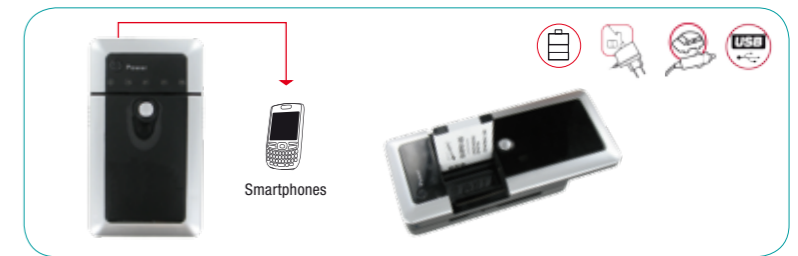

Chargeur universel de batteries avec Powerbank

DY-CU1288 (dispo : nous consulter) **NOUVEAU**

- Multifonction : recharge simultanément une batterie ainsi qu'un 2ème appareil tel qu'un smartphone grâce au port USB 1A
- Powerbank: réserve d'énergie pour une utilisation nomade
- Alimentation intégrée : pas besoin de bloc externe
- Se charge sur prise secteur et prise allume-cigare
- LED indicateur de charge
- Pour batteries 3.7V et 7.4V et piles AA et AAA