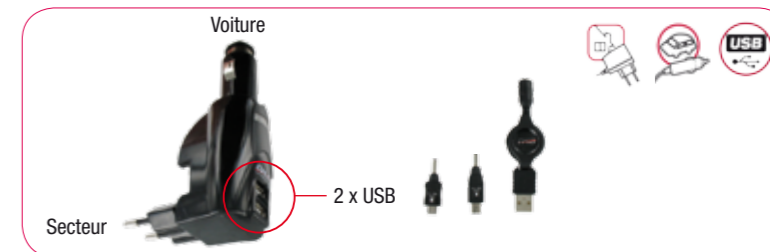

Chargeur voiture universel et Apple® USB Duo 10W

DY-AU975

- Double charge : 1 sortie câble Apple® et 1 port USB 2.1A pour charger simultanément deux appareils
- 1 câble spiral Apple® : idéal pour charger vos iPad®, iPhone® et iPod®
- Compatible avec de nombreux appareils USB : tablettes, smartphones, téléphones portables, lecteurs MP3/MP4, consoles de jeux, etc.
- Voyant LED indicateur de charge

Kit chargeurs secteur/voiture universel USB 5W

DY-AU687

- 1 chargeur secteur 2 ports USB (2x0.5A) pour recharger simultanément deux appareils
- 1 chargeur voiture 1 port USB 0.5A
- Idéal pour les smartphones, téléphones portables et lecteurs MP3/MP4
- 2 câbles USB : 1 rétractable et 1 spiral
- Kit de 9 connecteurs : Nokia, Sony Ericsson, Samsung, HTC, Blackberry, LG, iPod®, tous modèles compatibles mini et micro USB

Chargeur combo secteur/voiture universel USB 5W

DY-AU880

- Ce chargeur 2 en 1 s'utilise sur secteur ou sur la prise allume-cigare en fonction de l'endroit où vous vous trouvez
- 2 ports USB (2x0.5A) pour recharger simultanément 2 appareils : smartphones, téléphones portables, MP3/MP4, etc.
- 1 câble USB rétractable
- 2 connecteurs : mini et micro USB