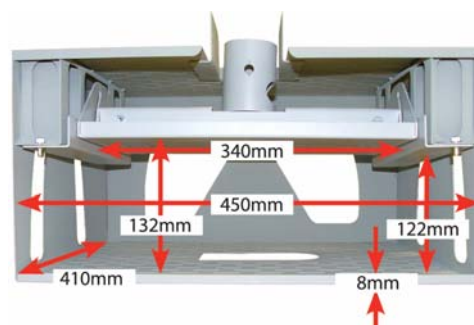

Caja de seguridad **PVPR**

TS1150053 **138 €**