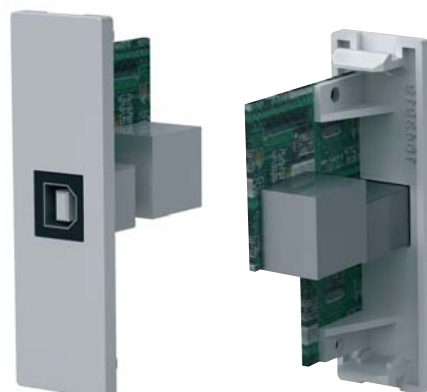

Módulo USB sobre CAT5 USB Hasta 50 metros

- Permite llevar señal USB hasta 50 metros de distancia
- Funciona con la mayoría de pizarras interactivas, impresoras y webcam
- No requiere adaptador de corriente, utiliza la propia del conector USB
- La placa emisora se integra en caja Techconnect o canaleta SA4 o "raíl Dado"
- Especificación USB 1.1
- También válido para el uso otros dispositivos USB 1.1 como webcam o impresoras
- Se integra en cualquier caja Techconnect, grande o pequeña

Módulo USB sobre CAT5

PVPR

TC2USBTP

44,70 €

VGA a Cat 5/6 con Audio

- El extensor VGA a Cat 5/6 envía una señal de VGA y Audio estéreo hasta 300m por un solo cable UTP Cat 5/6.
- Disponible en salidas 1:1, 1:2, 1:4 y 1:8
- Precisa un receptor TCVR, por cada señal de VGA y Audio (excepto el modelo 1:1, que esta incluido)
- Se puede ajustar la ganancia y Pico de señal, por diferentes longitudes de cable
- Soporta resolución máxima de 1920x1200 y 1080p
- La unidad emisora dispone de una salida dual: local VGA para el monitor conectado al emisor y otra UTP, para el monitor remoto
- Alimentación: DC 9V