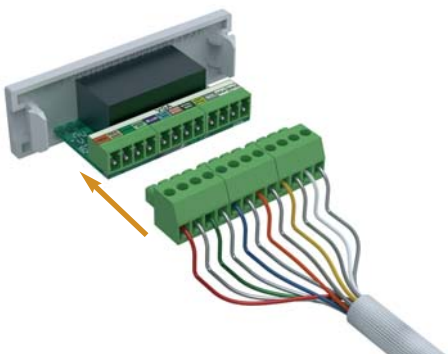

Cables Techconnect
Sueltos o en pack

- Para uso con módulos Techconnect
- Pre-acabados, un extremo se conecta directamente al módulo
- Cables disponibles: VGA, video compuesto, audio 3.5 mm y audio RCA
- Disponibles sueltos en 5, 7, 10, 15 y 20 metros (pack Lite hasta 15 metros)
- Pack Lite incluye VGA, video compuesto, audio 3.5 mm, audio 2 x RCA

Novedad: conexión directa al módulo

Pack Lite		PVPR
TC2-LT5MCABLES	5 metros	45,70 €
TC2-LT7MCABLES	7 metros	49,80 €
TC2-LT10MCABLES	10 metros	58,50 €
TC2-LT15MCABLES	15 metros	84,60 €

VGA		PVPR
TC25MVGA	5 metros	22,70 €
TC27MVGA	7 metros	28,40 €
TC210MVGA	10 metros	35,60 €
TC215MVGA	15 metros	54,80 €
TC220MVGA	20 metros	65,90 €