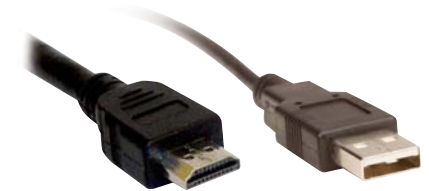

Kit salas interactivas	PVPR
TTVKIT1	245 €

Incluye

- 1 x VGA/audio 3.5 mm
- 1 x USB B
- 1 x Video compuesto/audio
- 3 x ciegos (sin uso)

Techconnect Lite
Conectividad modular

- Cajas de conexiones AV modulares profesionales
- Rápida instalación, sin soldaduras, mediante el uso de conectores Phoenix
- Cables pre-acabado no incluidos, disponible pack de cables Lite o sueltos
- Conexión directa del cable al módulo
- El modelo DE, por el diseño de la caja se utiliza para empotrar en pared

	PVPR
TC2-LT	36,80 €
TC2-DE	42 €

Caja HDMI-USB
Pizarras interactivas

- Ideal para instalaciones con pizarra interactiva
- Caja pequeña con HDMI y USB B
- Incluye caja trasera y tapa frontal pequeña, cable amplificado USB 5 m (M-M), cable USB 2 m. (M-H), más cable HDMI de 7 metros o 10 metros según versión seleccionada

Caja HDMI-USB		PVPR
TC2-LT2	Caja sin cables	31,10 €
TC2-LT2+C2GCABLES7M	Caja con cables 7m	128 €
TC2-LT2+C2GCABLES10M	Caja con cables 10m	170,90 €

Kit HDMI-USB control
Control de aula interactiva

- Ideal para salas con pizarra interactiva que requieran un fácil control de sala
- Módulo control sala IR, RS-232, 12V pantalla, en caja grande con conexión HDMI, USB B
- Incluye caja trasera y tapa frontal grande, módulo de control para proyector y sala, cable amplificado USB 5 m. (M-M), cable USB 2 m. (M-H), más cable HDMI de 7 metros o 10 metros según versión seleccionada

Kit HDMI-USB control		PVPR
TC2-LT2+CTL3	Caja sin cables	182,30 €
TC2-LT2+CTL3+C2GCABLES7M	Con cables 7m	287,7 €
TC2-LT2+CTL3+C2GCABLES10M	Con cables 10m	333,4 €

Cables Techconnect
Sueltos o en pack

- Para uso con módulos Techconnect
- Pre-acabados, un extremo se conecta directamente al módulo
- Cables disponibles: VGA, video compuesto, audio 3.5 mm y audio RCA
- Disponibles sueltos en 5, 7, 10, 15 y 20 metros (pack Lite hasta 15 metros)
- Pack Lite incluye VGA, video compuesto, audio 3.5 mm, audio 2 x RCA