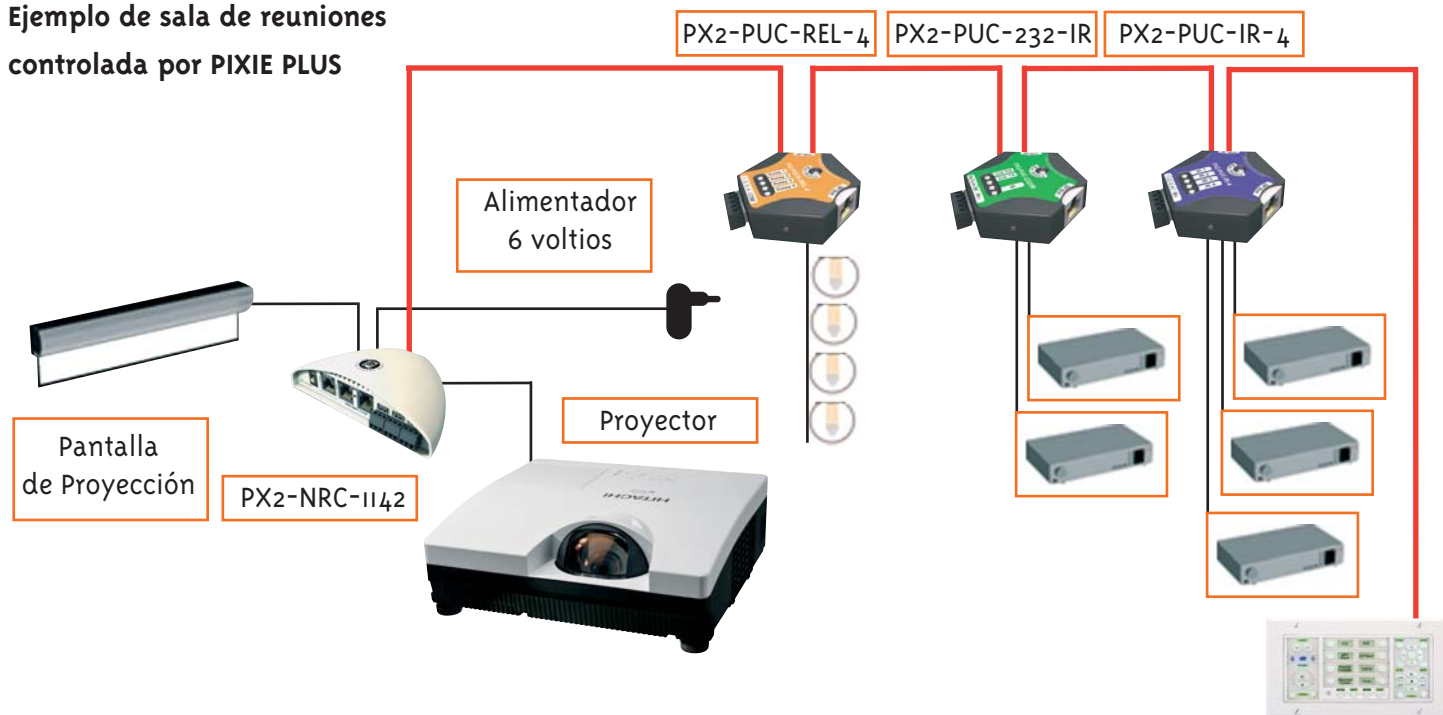

PIXIE Plus Control IR & RS-232

- Sistema de control para pequeña sala de audiovisuales
- Acabado de alta calidad con botones de tacto suave
- Puede aprender códigos de infrarrojos
- Puede programarse para enviar comandos de RS-232
- Dispone de 8 Botones de control (Power On- Power Off- Cambio de Fuentes- Subir y Bajar Pantalla)
- Gracias al emisor de cierre de contactos PXE-EMIT-REL2 es posible controlar una pantalla eléctrica de proyección
- Permite crear rutinas de encendido y apagado a determinadas si se incluye el modulo de reloj (opcional) PXE-DCM-RTC
- Pixie Plus incluye alimentador de 6 Voltios y un emisor de Infrarrojo/RS232.

- Imprescindible para programar PIXIE PLUS por comandos RS-232
- Imprescindible para programar el cierre de contactos del Emisor de Relés PXE-EMIT-REL2
- La varita dispone de una conexión USB a un ordenador, mediante una interfaz de usuario se programa el sistema, una vez terminada la programación se traspa al PIXIE PLUS mediante una comunicación por Infrarrojos
- Permite la clonación de los módulos de control PIXIE PLUS, por lo que en pocos minutos se puede tener programado todo un conjunto de salas
- Permite crear listas de comandos que PIXIE Plus enviara como una macro o como una secuencia mientras se pulsa los botones
- Un buen aliado de los instaladores

PIXIE		PVPR
PXE-PGM-TOOL	Varita	185 €

Ejemplo de sala de reuniones controlada por PIXIE PLUS

Módulo Control PixiePro NRC
Control de sala

- Sistema de control modular y escalable para salas de control de mediano y gran tamaño
- El modulo central de control PX2-NRC-1142 puede controlar un Proyector o Panel LCD a través de RS232 o IR y dispone de dos cierres de contactos para controlar pantalla y Elevador de proyector
- Permite el control de periféricos a través de protocolos de control de Infrarrojos, RS232 y cierre de contactos
- Configuración y programación del sistema por entorno Web, fácil e intuitivo
- Puede funcionar de forma autónoma, vía WEB