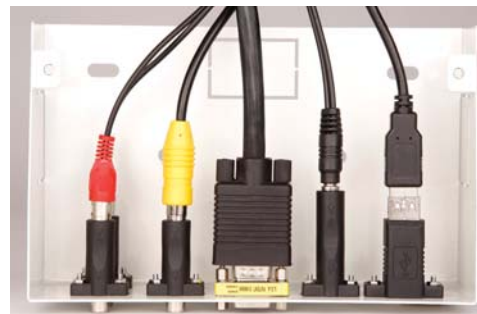

Caja Cable Kit		PVPR
TS1770008	Con cables 5 metros	53 €
TS1770001	Con cables 10 metros	57 €
TS1770002	Con cables 15 metros	74 €
TS1770005	Sin cables	34 €

Cables opcionales		PVPR
TS1770311	Conector HDMI, con cable 5 m	32,40 €
TS1770312	Conector HDMI, con cable 10 m	54,50 €
TS1770313	Conector HDMI, con cable de 15 m	110,60 €
TS1770010	Cable S-Video MF, 10 m	3,50 €
TS1770011	Cable S-Video MF, 15 m	3,50 €
TS1770032	Conector HDMI, para instalar en caja	10,50 €
TS1770033	Conector RJ-45, para instalar en caja	7,8 €