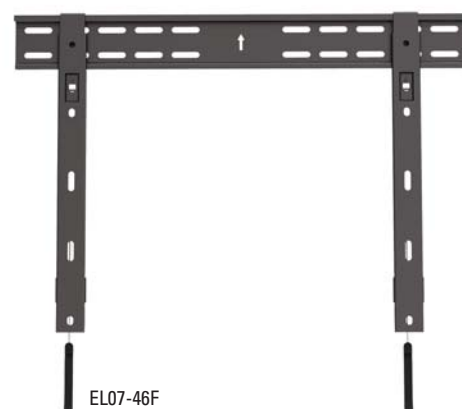

EL07-46F

	PVPR
PBL-35L Hasta 55" - 70 kg	37 €
TWB2 Hasta 70" - 80 kg	58 €