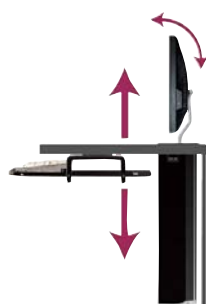

Trolley™ E-Class NOVA The Right Solutions

Soporte motorizado para monitores

- Solución para mostrar/ocultar monitores planos en el escritorio
- El monitor asciende con solo pulsar un botón
- Las puertas retráctiles dejan un escritorio plano, sin huecos
- Uso fácil, intuitivo y seguro
- Llave de bloqueo que añade seguridad y control de acceso del mecanismo
- Ajuste de inclinación de pantalla en posición desplegada
- Con puertas de superficie retráctiles automáticas
- Válido para la mayoría de pantallas: hasta 21" (16:9) en versión E-Class
- Proporciona seguridad añadida a los monitores, evitando daños o robos
- Caja metálica protectora del sistema bajo el escritorio
- Opcionalmente se pueden añadir soportes de teclado debajo del escritorio y conexión USB sobre el escritorio
- Posibilidad de conectar a sistemas de control a distancia, por cierre de contactos, tanto individual como para todos los monitores de un aula o sala
- Monitor no incluido