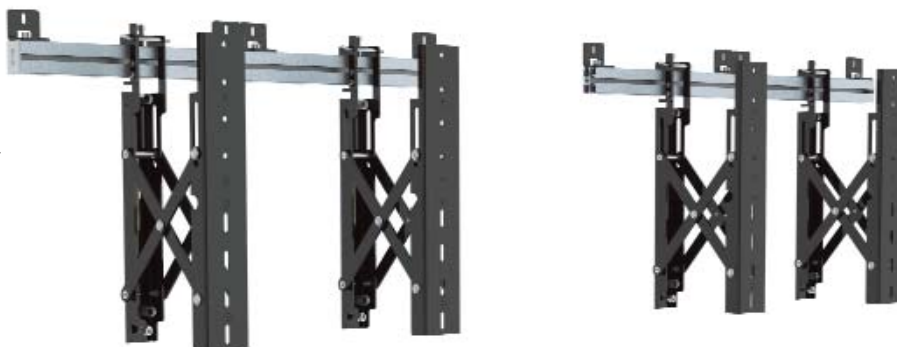

**SMS Multidisplay Wall +
Sistema Pop-up con función Push**

- Pantallas VESA 100-400 horizontalmente
- Ningún límite horizontalmente
- Cierre con pasador y ajuste de profundidad
- Para monitores de 37" a 46"
- Hasta 40 Kg por pantalla
- Funcionalidad "push" para mejora de acceso para mantenimiento o instalación
- El sistema pop up adelanta el monitor 160 mm
- Sistema pop-up amortiguado

SMS Multidisplay Wall +

PVPR

PW010020		310 €

TRAULUX LVW01-46T

Económico y práctico

- Pantallas VESA máximo 600x400 mm
- Cierre con pasador y ajuste de profundidad
- Para monitores de 37" a 46"
- Hasta 45 Kg por pantalla
- Permite tirar del monitor hacia afuera para mejora de acceso
- El sistema extensible adelanta el monitor 150 mm