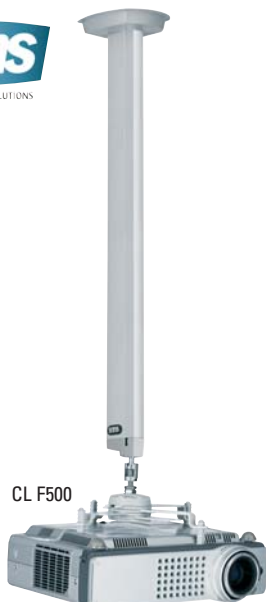

CL F500

Projector CL F75 / F250 F500 / F700 / F1000 / F1500 / F2300

Elegante y seguro

- Soporte de techo de columna fija para proyector
- Siete alturas de columna disponibles
- Robustos y seguros
- Junta esférica: rotación e inclinación
- Modelos de 50 a 230 cm se pueden cortar
- Altura total: columna más 7.5 cm
- Carga máxima 12 kg
- Rotación proyector 360°
- Inclinación 25°
- Color aluminio
- Disponible en versión extensible modelo CL V

Soporte techo CL F PVPR

AE014015	7.5 cm (F75)	64 €
AE014025	25 cm (F250)	93 €
AE014027	50 cm (F500)	125 €
AE014028	70 cm (F700)	140 €
AE014029	100 cm (F1000)	151,40 €
AE014030	150 cm (F1500)	165,40 €
AE014031	230 cm (F2300)	232,90 €