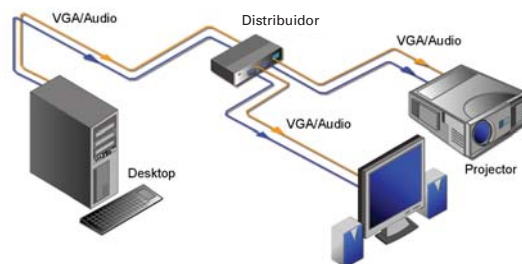

Conversion VGA		PVPR
TCCONVGA		51 €

CONVERSION VGA y AUDIO a HDMI

- Soporta 1080P
- El CONVERSION TCLKV350 permite la conexión de un PC o Laptop con Salida VGA a un TV o Display con entrada HDMI, sin necesidad de Escalador (ESCALER)

Conversion VGA		PVPR
TCLKV350		75,20 €

Distribuidor / Amplificador VGA con PC Audio (500 Mhz)

- Conecta una señal de VGA a varias salidas simultáneamente
- Conecta una salida de audio a varias salidas simultáneamente
- Soporta resolución máxima de 1920x1200 y 1080p
- Ancho de banda de video de 500Mhz

Distribuidor/amplificador PVPR

TCVPS0102A	1:2	94,90 €
TCVPS0104A	1:4	97,80 €
TCVPS0108A	1:8	121,80 €

Splitter VGA

			PVPR
TS-VGA	1:2	250 Mhz	43,50 €

Splitter VGA 1:2 250 Mhz

- Amplificador/duplicador VGA 250 Mhz
- Conexiones VGA hembra
- Resolución hasta 1920 x 1200
- Carcasa de plástico