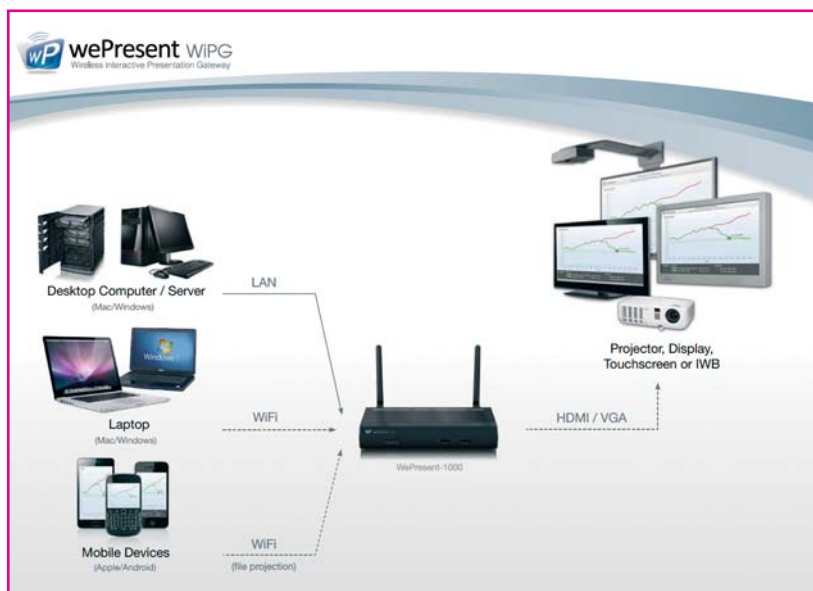

Audio portátil		PVPR
069-4401-060	150 PRO	370 €
069-4403-060	300 PRO	650 €
069-4405-060	500 PRO	940 €

300 PRO

Accesorios opcionales		PVPR
069-9000-000	Micrófono de mano con cable	28 €
069-2201-960	Micrófono wireless UHF mano	296 €
069-2205-960	Micro wireless UHF solapa	334 €
FSPSK300AL	Columna trípode altavoz	72,30 €
FSK300BAG	Bolsas transporte 2 columnas	20,50 €
FRSM175	Soporte pie micro	23,30 €
FDST88	Soporte sobremesa micro	33,10 €

WE PRESENT WipG 1000

Presentaciones interactivas inalámbricas

WePresent 1000 es un punto de acceso preparado para presentaciones interactivas inalámbricas. Permite realizar presentaciones sin necesidad de conectar ningún cable de audio o video, bien desde dispositivos móviles como tablets o smartphones (Android, iOS o Blackberry) o de ordenadores Windows o Apple. El dispositivo incorpora salidas de video VGA y HDMI alcanzando calidades hasta 1080p.

WePresent 1000 ofrece funciones adicionales como Side-pad el cual permite controlar un ordenador proyectado en pantalla desde un tablet, Browserslides le permitirá ver y capturar las presentaciones en su propio dispositivo o la proyección de hasta 4 dispositivos simultáneamente.