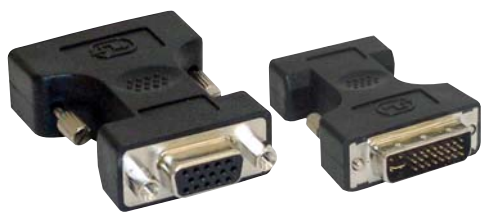

Adaptador DVI-I a VGA

- Adaptador DVI (24 + 5) a D-Sub15 pin

Adaptador DVI-I / VGA	PVPR
TS1770105	6,30 €