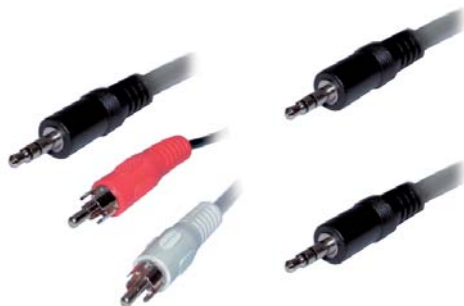

Cable HDMI

- Cable HDMI 19 pin macho-macho
- Disponible en calidad extra o estándar
- Resolución máxima 25 metros: 1280 x 1024

HDMI extra PVPR

PC8675-10	10 metros (1920 x 1200)	107,6 €
PC8675-15	15 metros (1600 x 1200)	134,1 €
PC8675-20	20 metros (1600 x 1200)	179,8 €
PC8675-25	25 metros (1280 x 1024)	217,8 €

Cable USB

- Disponibles con diferentes conexiones y longitudes
- El cable activo USB alarga el alcance de la señal más de 5 metros de la especificación USB

USB A (M/H) PVPR

TS177045	1,50 metros	2,20 €

USB Activo (M/H) PVPR

TS1770163	5 metros	19,50 €

USB A-B (2.0) PVPR

TS1770046	2 metros	1,70 €
TS1770162	3 metros	2 €
TS1770048	5 metros	2,70 €

USB A-A (M/M) PVPR

TS1770047	2 metros	2,20 €

Audio Splitter 3,5mm PVPR

TS10241200	15 cm (1 x M - 2 x H)	2,70 €

Minijack 3,5mm PVPR

TS1770084	2 metro	2,30 €
TS1770085	3 metros	2,50 €
TS1770086	5 metros	2,30 €
TS1770087	10 metros	7,80 €
TS1770088	20 metros	9,80 €

Minijack 3,5mm a 2RCA PVPR

TS1770055	2 metros	2,10 €
TS1770056	3 metros	2,70 €
TS1770083	5 metros	2,60 €

Cables RCA, audio y video

- Cable audio 2 RCA
- Cable video y audio RCA

Cable Video Audio 2RCA PVPR

TS1770039	Cable 2 metros	6,10 €
TS1779999	Cable 15 metros	20,30 €

Cable audio 2RCA PVPR

TS1770057	Cable estereo 3 metros	4,50 €

Adaptador RCA a minijack PVPR

TS1770059	Adaptador RCA a 3.5 mm	3,20 €

Adaptador RCA a RCA PVPR

TS1770062		2,20 €