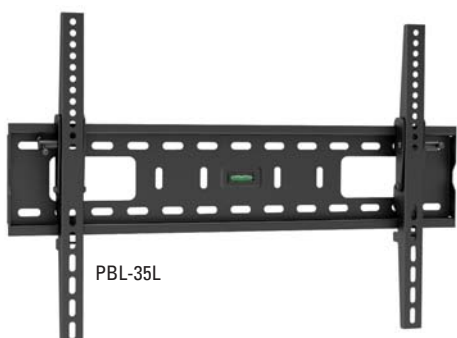

PBL-35L

TRAILUX PLB-35L / TWB2 Soportes inclinables económicos

- Dos modelos de soportes de pared inclinables
- **PLB-35L:** Para pantallas en horizontal hasta 55", máximo 70 Kg, VESA máximo 600x400 mm, inclinable 10°
- **TWB2:** Para pantallas en horizontal hasta 70", máximo 80 Kg, VESA máximo 800x400mm, inclinable 10°
- Construidos en acero de color negro