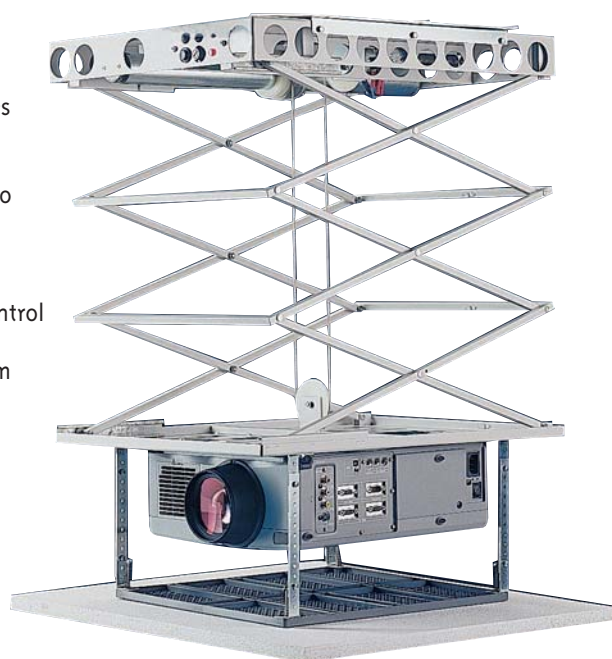

Marco de falso techo:

- Chapa de hierro de 1,5 mm en color blanco
- Dimensiones externas: 620x620x31,5 mm
- Dimensiones internas: 600x600 mm