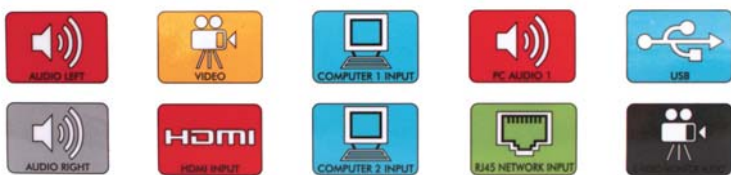

PX2-PUC-232/IR	Nodo RS-232/IR	185 €
PX2-PUC-IR-4	Nodo 4 x IR	185 €
PX2-PUC-REL-4	Nodo 4 x relés	185 €

PixiePro
Panel Modular

- Panel de control AV que utiliza la tecnología Pixie
- Escalable, puede controlar hasta 8 dispositivos IR (incluye un emisor IR)
- Aprendizaje IR, no requiere programación
- Programable con múltiples códigos IR para macros o tareas de automatización
- Se puede integrar como módulo de control de control PixiePro PX2-NRC-1142

PixiePro		PVPR
----------	--	------

PX2-MP-IR	Panel modular	410 €
PXE-EMIT	Emisor IR	26 €
PX2-PL-WH	Caja instalación sobremesa	128 €

Connect Plug & Play Kit
Caja conexiones con cables

- Caja de conexiones para instalaciones AV
- Indicada para educación: integra las conexiones básicas necesarias para cualquier aula audiovisual
- Conexión interna plug&play: el cable suministrado se conecta directamente dentro de la caja a las conexiones preparadas para recibir el cable
- Conexiones incluidas: ordenador VGA, video compuesto, audio RCA y audio minijack, USB para pizarras interactivas
- Cables incluidos: VGA, video compuesto, audio RCA, audio minijack
- Disponible con cables de 5, 10 ó 15 metros
- Carcasa metálica con tapa metálica de gran resistencia
- Instalación en pared
- Posibilidad de ampliación: VGA, RS-232 y S-Video, con cables opcionales especiales con cabeza con tornillos

Incluye:

- Caja de conexión TrauTech con cables de 10 metros
- Cables de 10 metros (HDMI, VGA, video compuesto, audio RCA, audio 3.5 mm.), conectores HDMI y RJ-45 para instalar en caja
- Sistema control IR programable de sala TC2-CTL3 con caja independiente