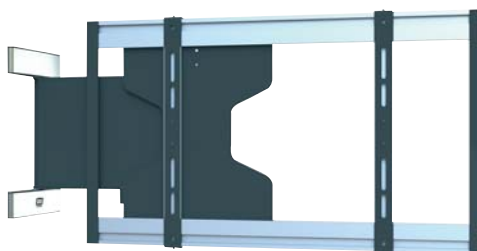

Slim Swing		PVPR
FS041025	Plata/Negro	170 €