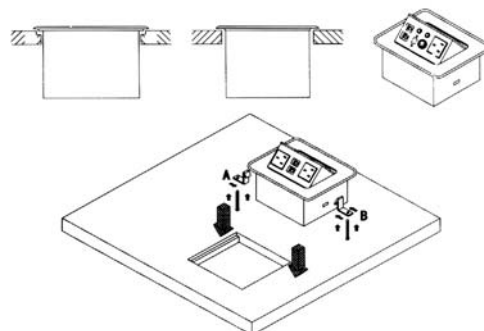

VISION

**Repetidor HDMI**

PVPR

TC2HDMIRPT

56,90 €

TABLEBOX 101/TABLEBOX 30i Empotrada en mesa

- Caja de conexiones para empotrar en mesa
- Discreta a ras de mesa cuando no se usa; para usarla sólo se ha de presionar sobre la tapa metálica, que levanta el cajetín con las conexiones
- Requiere un hueco en la mesa
- Construcción metálica, robusta y elegante
- Sistema mecánico de apertura progresivo y suave; cierre manual con anclaje seguro
- Fácil para el instalador: conexión directa de cables por la parte inferior de la caja
- Todas las conexiones interiores quedan ocultas debajo de la mesa
- Toma eléctrica universal 220v 50Hz / 110v 60Hz
- Incluye tornillería para anclar a mesa

TABLEBOX 101

- Conectividad: VGA, video compuesto, audio minijack 3.5 mm, 2 x RJ45, toma corriente universal
- Requiere un hueco en la mesa de 148 x 125 mm (ancho x alto)

Tablebox 101	PVPR
P52314	160 €

Tablebox 30i	PVPR
P52320	195 €