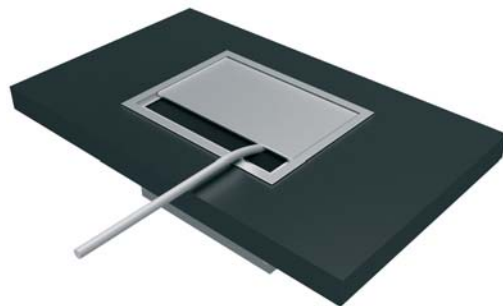

Kit conexiones Lite Con control de sala

- Caja de conexiones Lite con control de sala IR
- Disponible sin cables o también con pack de cables Lite de 7 ó 10 metros
- Módulos VGA con audio 3.5 mm, USB, Video compuesto con audio y módulo de control TC2-CTL3
- Pack cables Lite incluye VGA, video compuesto, audio 3.5 mm, audio 2 x RCA

Kit conexiones Lite PVPR

TC2-LT+CTL3	Sin cables	189,80 €
TC2-LT+CTL3+CABLES7M	Caja con cables 7m	222,80 €
TC2-LT+CTL3+CABLES10M	Caja con cables 10m	230,60 €

VISION

Conexiones mesa / suelo

- Caja con tapa superior para conectar equipos informáticos o AV
- Para instalación en mesa o suelo
- Altura de la placa frontal variable
- Admite hasta 5 módulos VISION Techconnect (no incluidos), control o amplificador de audio
- Bastidor de aluminio
- Incluye caja, tapa manual y tapa frontal estándar Techconnect
- Dimensiones: 163 x 126 x 96 mm (An x Al x Fo)

Placa frontal

PVPR

TC2-TILT2

59,80 €

- Corte: 151 x 114 mm (An x Al)
- Color aluminio

VISION

VGA sobre par trenzado

- Lleva la señal VGA a través de cable CAT5e, hasta 60 m (80 m con CAT6)
- Extensor de vga a Cat5e/6, permite el envío de una señal de vga en resoluciones de 1024x768 hasta 60mts con Cat5, 80 mts con Cat6
- Ajustes de equalizacion para distintas longitudes de cable
- Alimentacion de corriente en cualquiera de los extremos