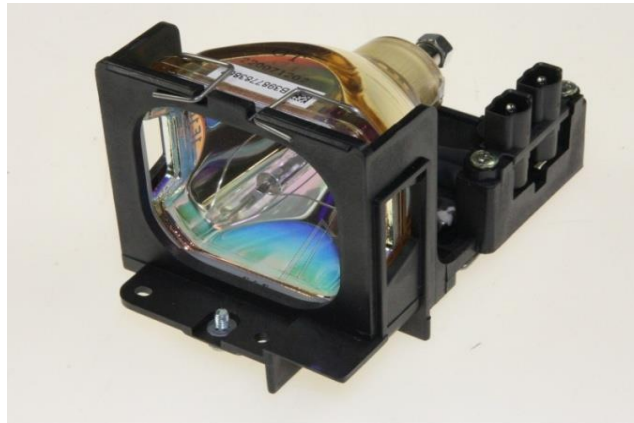

9516047

TLPLB2 120W BEAMERLAMPE OEM M. EINBAUR. F.
TOSHIBA

9516050

610-337-9937 275W BEAMERLAMPE ORIG. M.
EINBAUR. F. SANYO

9516055

TLPL55 150W BEAMERLAMPE OEM M. EINBAUR. F.
TOSHIBA

9518509

180W BEAMERLAMPE ORIG. M. EINBAUR. F. BENQ