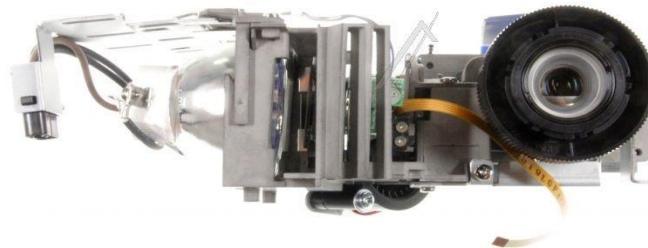

6024054

6044265

LAMPE

50027115 155W BEAMERLAMPE OEM M. EINBAUR. F.
NEC

6064917

6121142

LAMPENCHASSIS

6830214