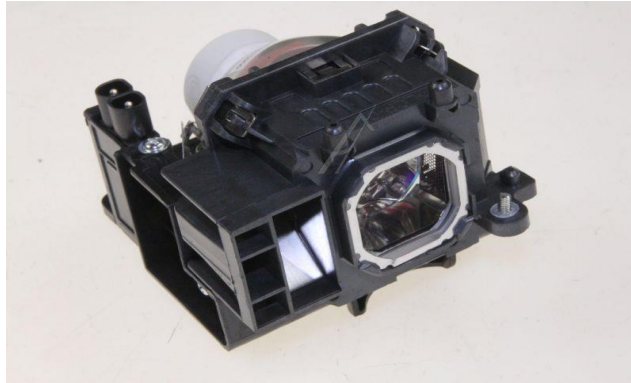

D213271

185W BEAMERLAMPE OEM M. EINBAUR. F. NEC