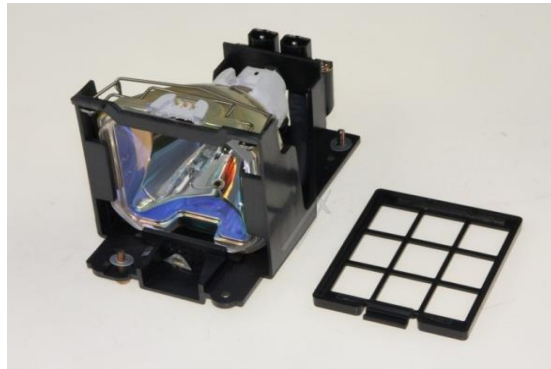

6407481

064461 160W BEAMERLAMPE ORIG. M. EINBAUR. F.
PANASONIC