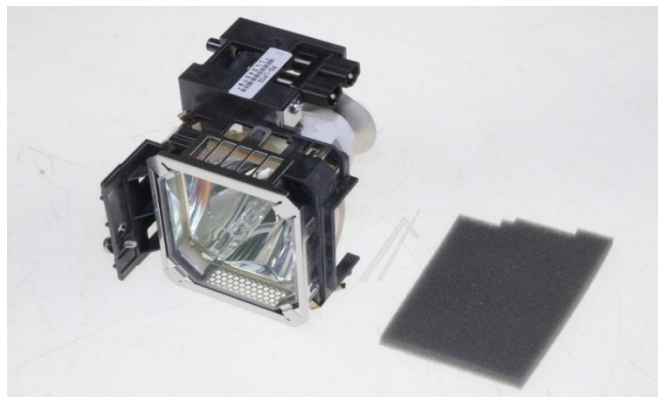

9006438

RS-LP02 270W BEAMERLAMPE ORIG. M. EINBAUR. F.
CANON