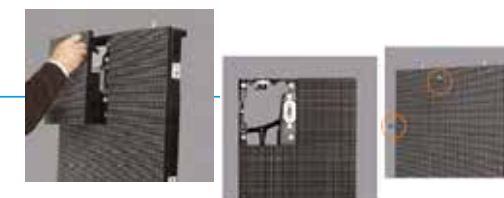

D4V Outdoor

- > 4,8 pixel pitch
- > Idéal pour le marché de la location
- > Haute luminosité : 4 000 cd/m²
- > Taux élevé de rafraîchissement : 1 920 Hz
- > Résolution : 104 x 104
- > Dimension du module : 500 x 562 x 96 mm