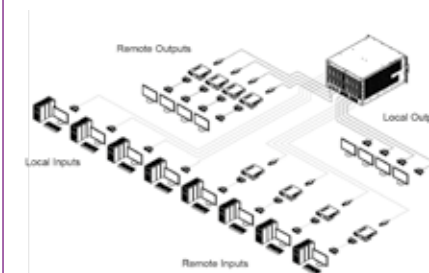

FDEXDIMAX4K

**Nous contacter
pour plus d'informations**