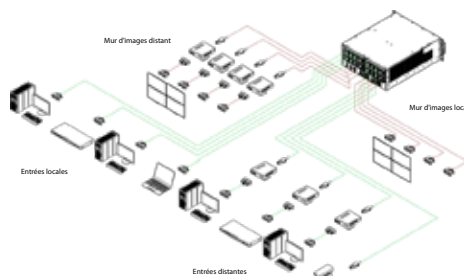

> DEXON Systems propose des solutions de gestion de sources vidéo pour murs d'images et installations pour salles de contrôle.

> **Contrôleurs de murs d'images, grilles de commutation, processeurs vidéo et interfaces AV.**