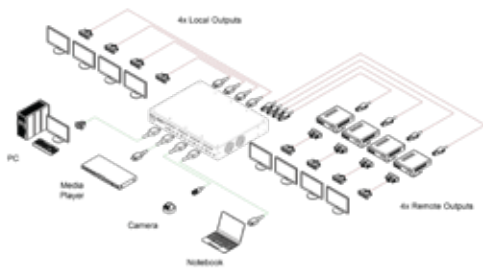

FDEXDIMAX***K

**Nous contacter
pour plus d'informations**