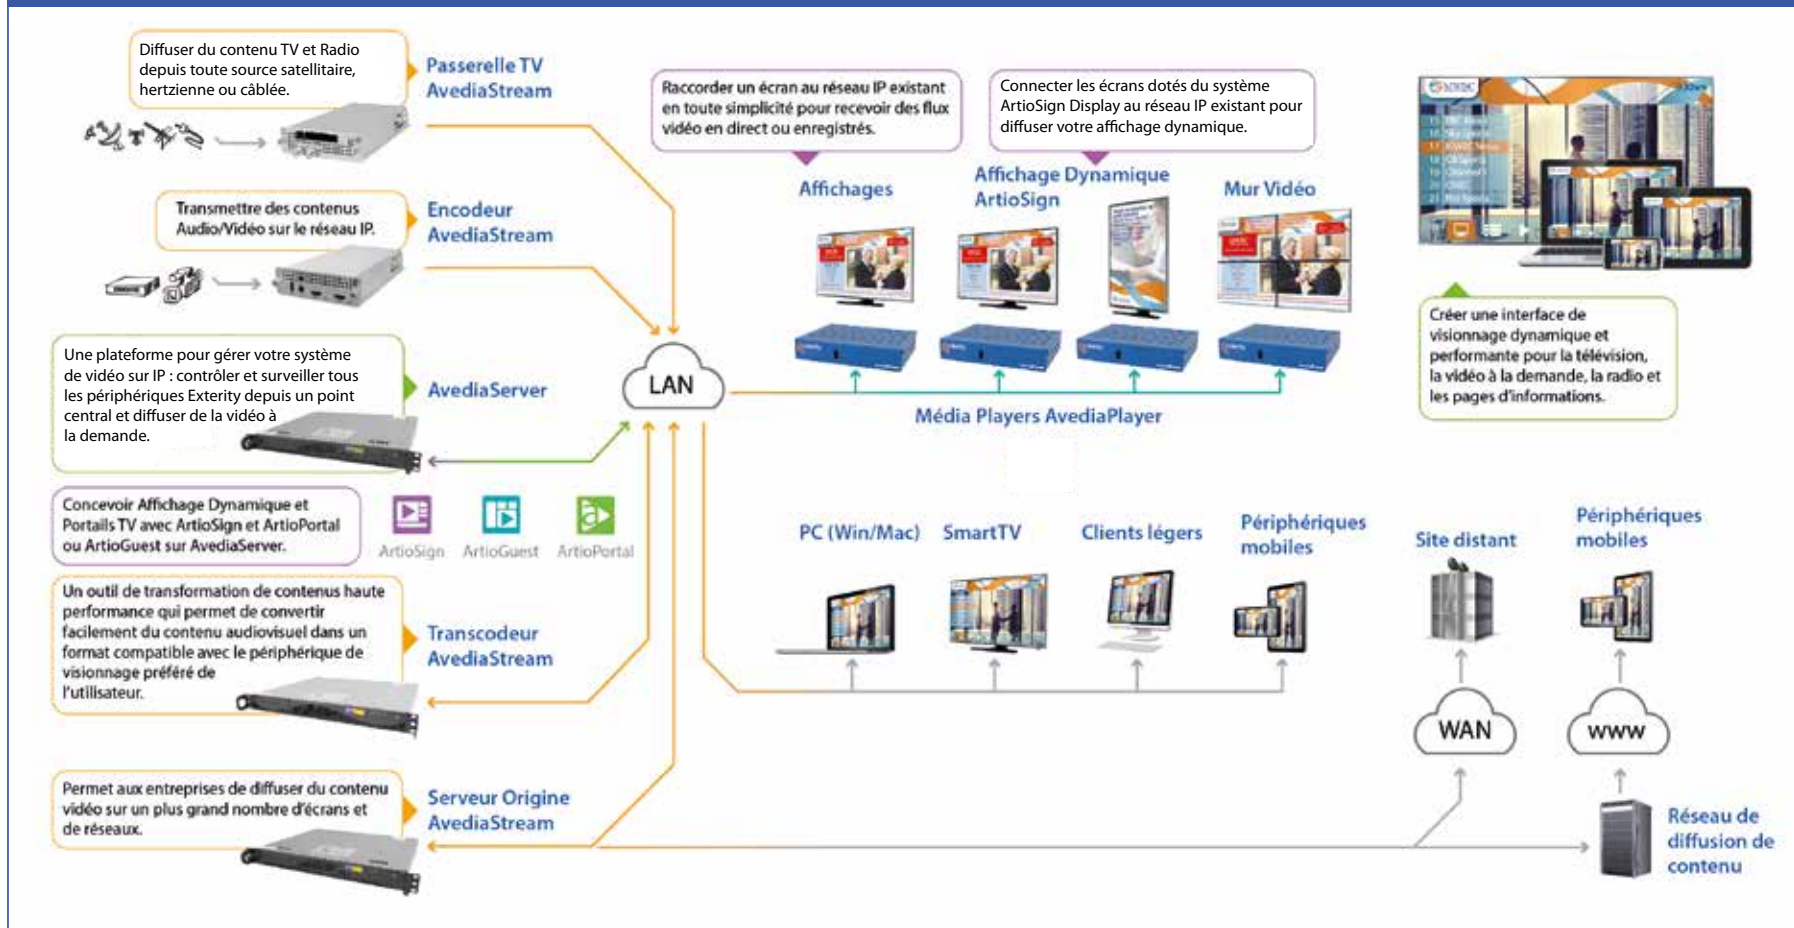

IPTV

- > Spécialiste des Solutions de Vidéo sur IP, Exterity fournit des systèmes modulaires et flexibles supportant toutes les résolutions jusqu'au 4K.
- > Adaptables à tous les secteurs de marché, les systèmes Exterity sont déployés en France et à l'international pour distribuer des contenus vidéo sur réseaux IP vers un nombre illimité d'utilisateurs.

Optimisez votre réseau existant. Transmettez des flux TV et vidéo à fort impact.

Créez, configurez et contrôlez vos contenus.

Solutions de vidéo sur IP

Affichage dynamique

Exploiter le pouvoir de la vidéo pour informer, éduquer et stimuler votre entreprise

Télévision en direct

Diffuser de la télévision en direct dans votre entreprise via votre réseau IP

Vidéo sécurisée

Sauvegarder le meilleur de la vidéo avec une protection du contenu totale

Streaming mobile

Diffuser du contenu vidéo sur smartphones et tablettes