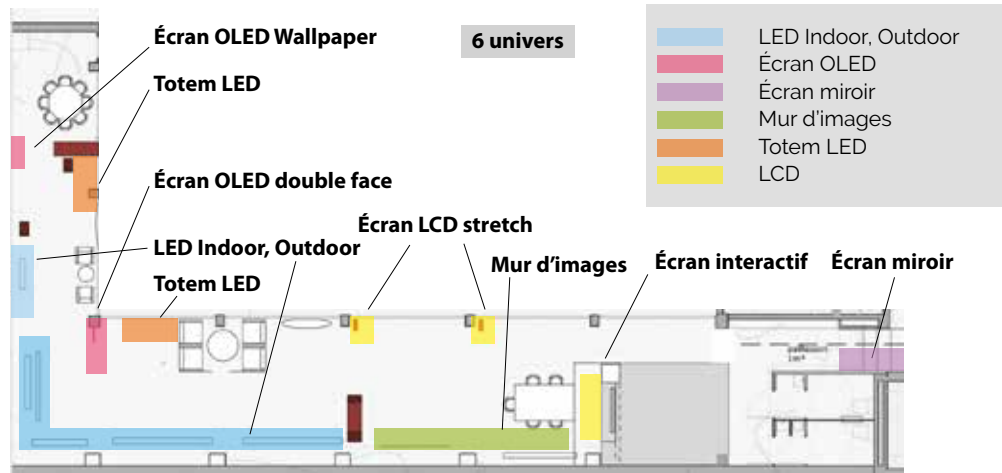

Retrouvez les solutions de réservation de salle [page 50](#).

Showroom Paris

Venez découvrir au Showroom de Paris

Solution d'affichage LED

Totem ABSEN N4
Totem ABSEN N4D
Écran LED ABSEN N2
Écran LED ABSEN M2.9
Écran LED SAMSUNG IF020H Full HD
Écran LED transparent YIPLD
Jade pitch 3,9 x 7,8
Écran LED transparent YIPLD
Poster 700 x 1000 pitch 3,9 x 7,8