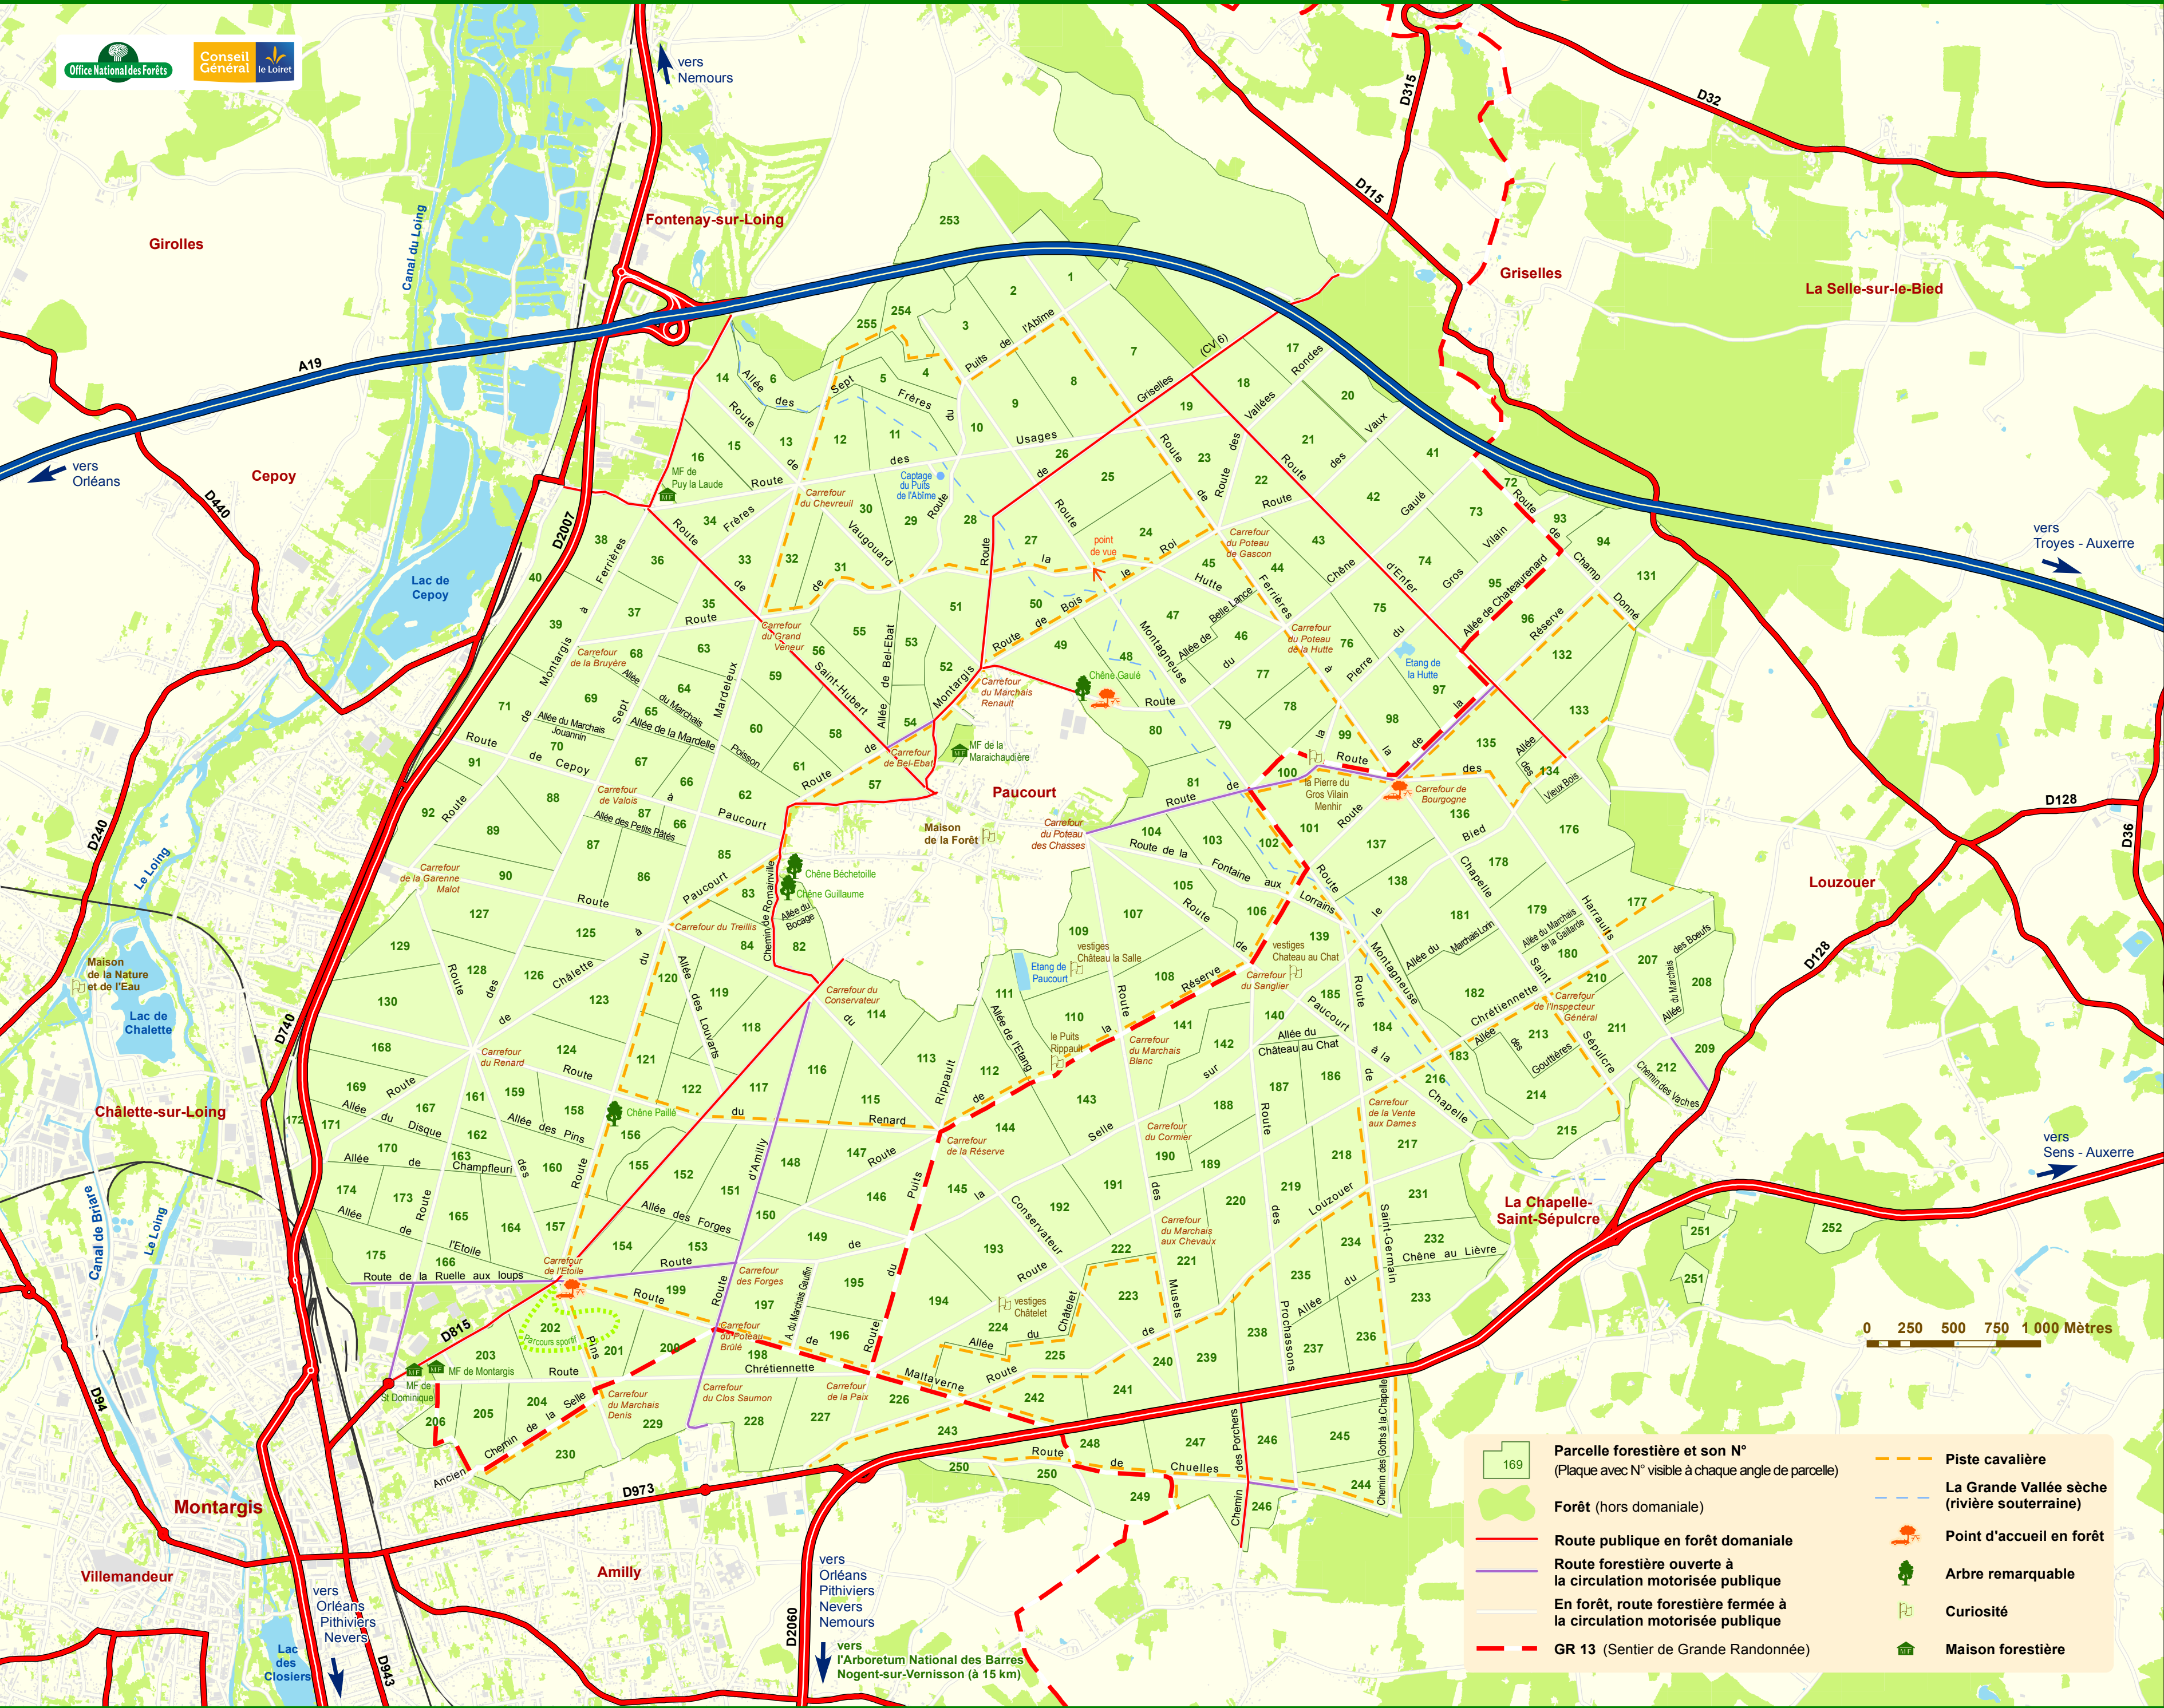

Forêt domaniale de Montargis

Parcelle forestière et son N° (Plaque avec N° visible à chaque angle de parcelle)	Piste cavalière
Forêt (hors domaniale)	La Grande Vallée sèche (rivière souterraine)
Route publique en forêt domaniale	Point d'accueil en forêt
Route forestière ouverte à la circulation motorisée publique	Arbre remarquable
En forêt, route forestière fermée à la circulation motorisée publique	Curiosité
GR 13 (Sentier de Grande Randonnée)	Maison forestière