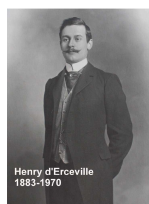

Henri Marie Denis ROLLAND de CHAMBAUDOIN d'ERCEVILLE