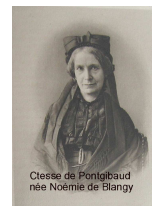

1) **Joachina de MORE-PONTGIBAUD**, née le 30 novembre 1819, décédée le 24 juillet 1820, à l'âge de sept mois.

2) **César Henry Joseph de MORE-PONTGIBAUD** Auteur de la BRANCHE AÎNÉE qui suivra.

3) **Charles-Gabriel de MORE-PONTGIBAUD** Auteur de la BRANCHE CADETTE qui suivra.

4) **Armand Evrard de MORE-PONTGIBAUD**, né le 5 avril 1826, décédé le 17 février 1873, à l'âge de quarante-six ans.

5) **Césarine de MORE-PONTGIBAUD**, née le 7 octobre 1827, décédée le 11 janvier 1891, à l'âge de soixante-trois ans.

6) **Octavie Appolonie de MORE-PONTGIBAUD** Auteur de la BRANCHE BENJAMINE qui suivra.

7) **Sidonie de MORE-PONTGIBAUD**, née en 1840, décédée en 1879, à l'âge de trente-neuf ans.

**BRANCHE AÎNÉE**

César II de Pontgibaud  
1821-1892