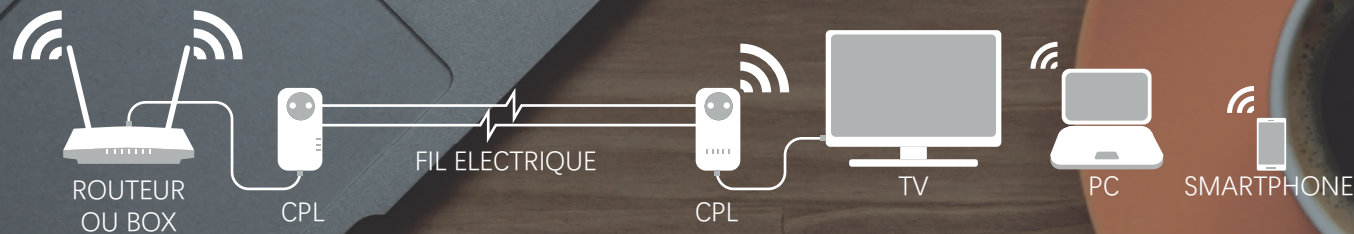

\*Courant Porteur en Ligne. Permet aux périphériques de se connecter au réseau via les prises d'alimentation électrique.