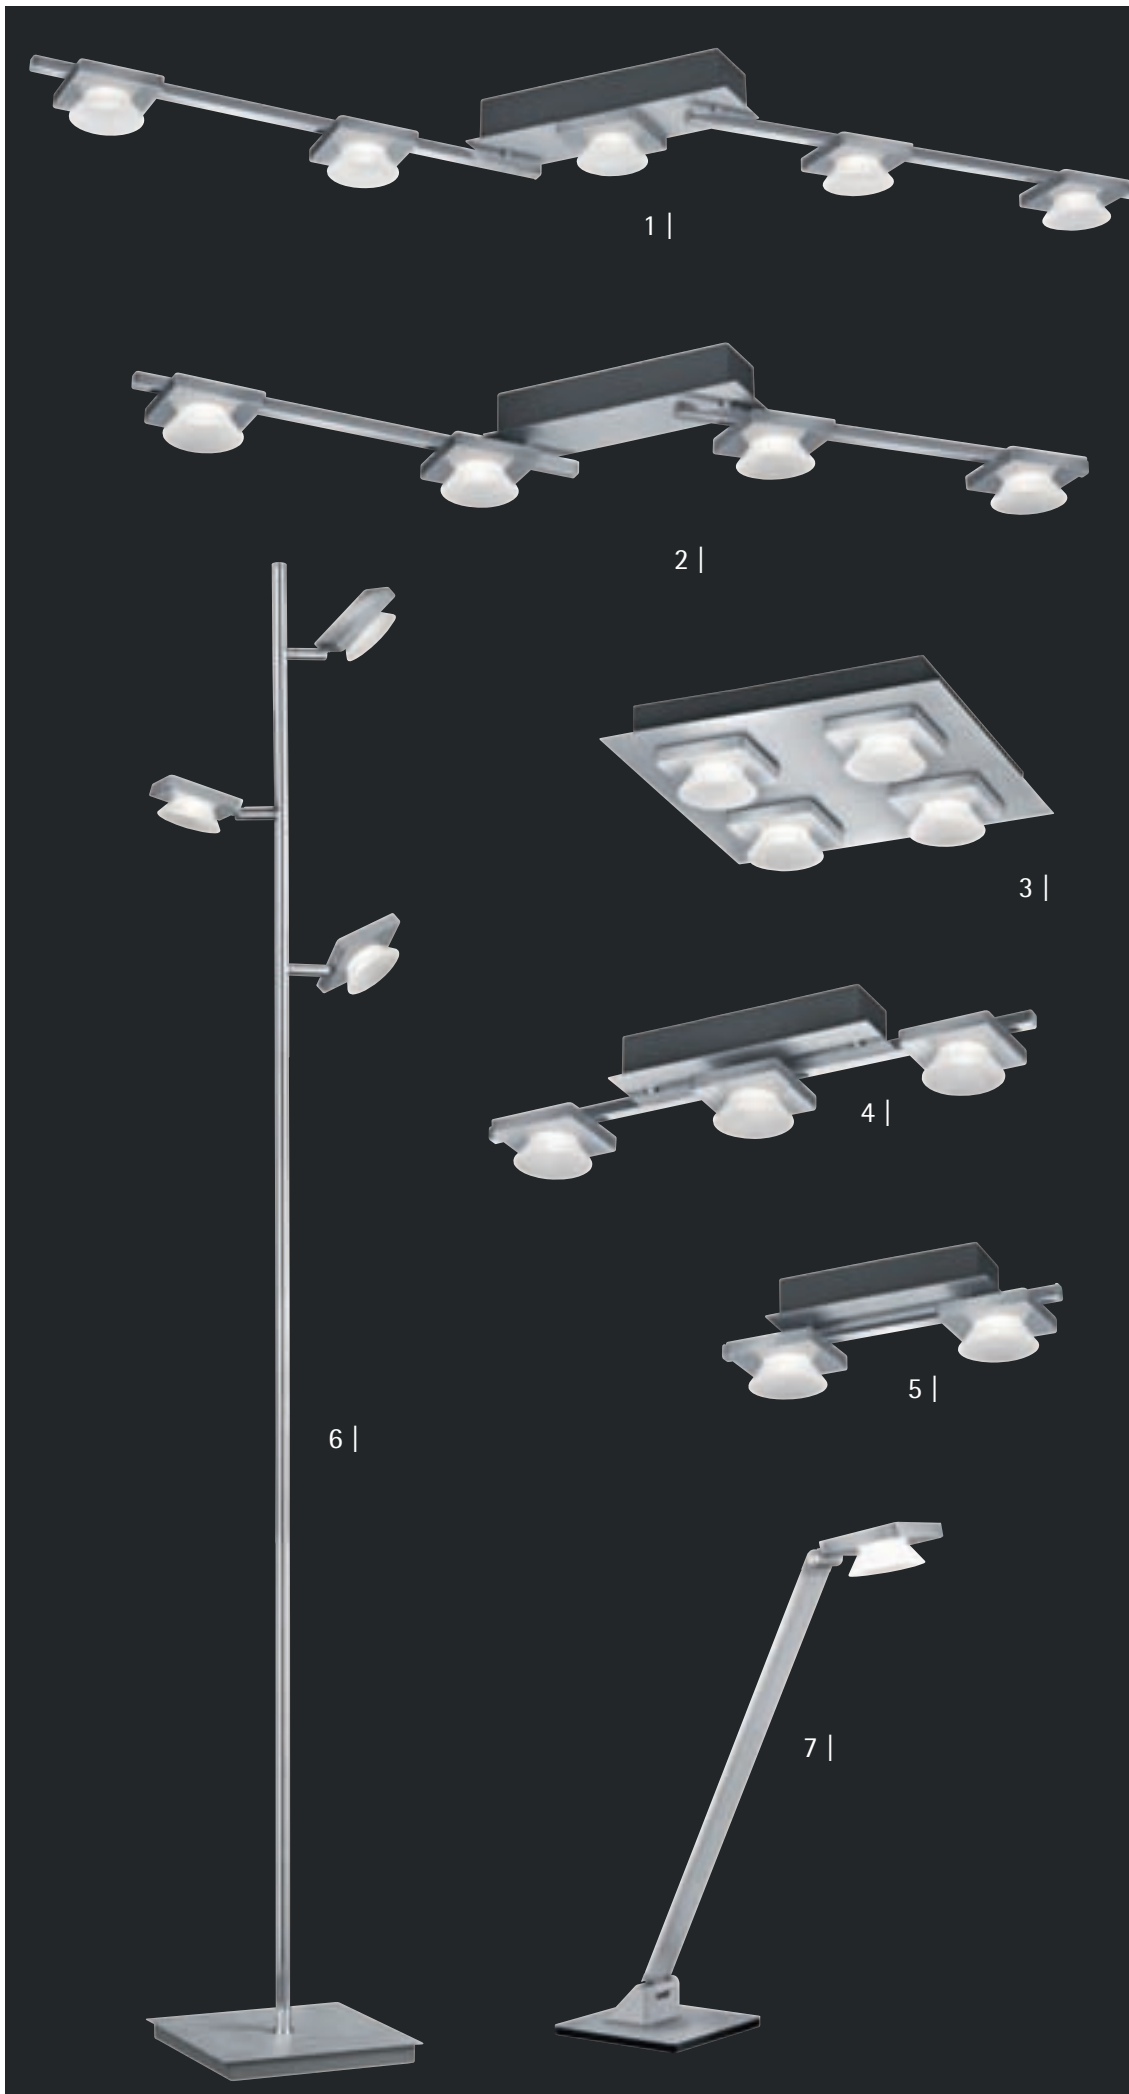

incl.
SMD-LED
4,5 W, 400 lm
3.000 K

1 | 826510505
5 x 4,5 W, 5 x 400 lm
↔ 120 x 8 cm, ↓ 10 cm

2 | 826510405
4 x 4,5 W, 4 x 400 lm
↔ 90 x 8 cm, ↓ 10 cm

3 | 826530405
4 x 4,5 W, 4 x 400 lm
↔ 30 x 30 cm, ↓ 10 cm

4 | 826510305
3 x 4,5 W, 3 x 400 lm
↔ 50 x 8 cm, ↓ 9,5 cm

5 | 826510205
2 x 4,5 W, 2 x 400 lm
↔ 30 x 8 cm, ↓ 8,5 cm

6 | 426510305
3 x 4,5 W, 3 x 400 lm
↑ 150 cm

7 | 526510105
2 x 4,5 W, 2 x 400 lm
↑ 45 cm

05 | Aluminium gebürstet
| brushed aluminium

34 | Acryl
| acryl