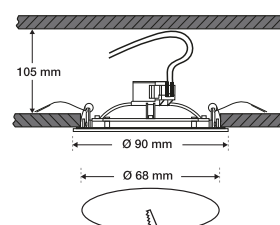

5 | 6890031-06 3er Set

3 x 50 W, 3 x 310 lm
Ø 9 cm

▲ IP 20

06 chrom
chrome