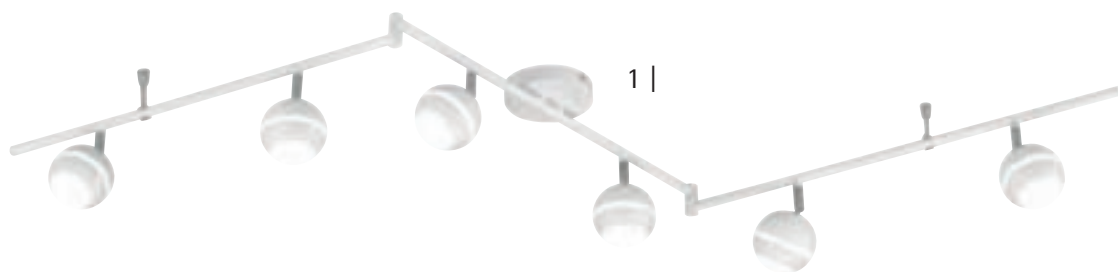

1 x 3,8 W, 350 lm
↑ 125 cm, ↗ 45 cm

4 | 428210201

2 x 3,8 W, 2 x 350 lm
↑ 125 cm, ↗ 45 cm

5 | 528210101

1 x 3,8 W, 350 lm
↑ 35 cm, ↗ 20 cm

01 | weiß
| white

33 | Kunststoff
| plastic

incl.
SMD-LED
3,8 W, 350 lm
3.000 K