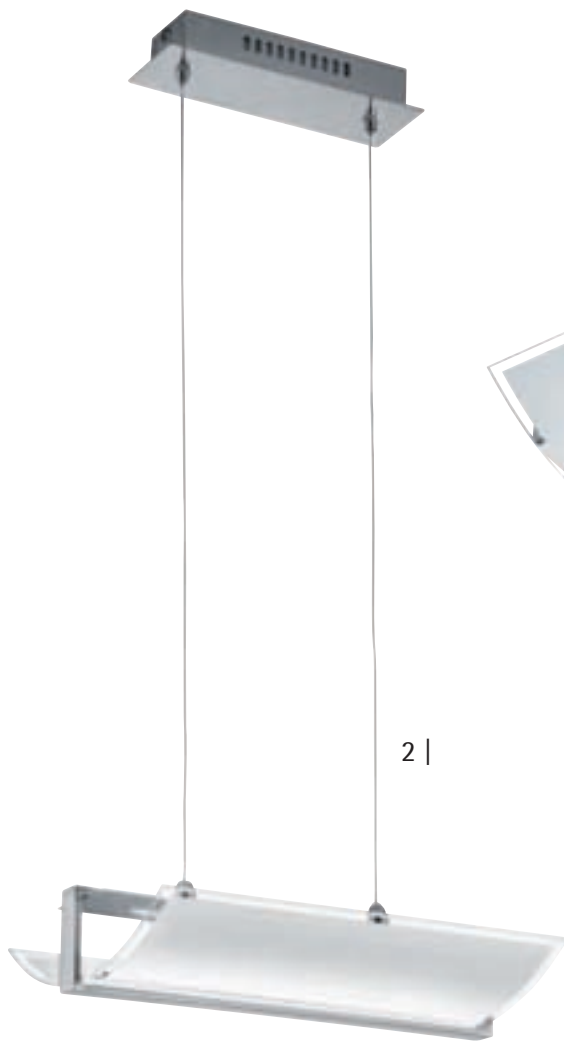

incl.
COB-LED
5 W, 400 lm
3.000 K

327410406

4 x 5 W, 4 x 400 lm
↔ 96 x 13 cm, ↓ 96 - 180 cm

06 | chrom
| chrome

65 | Glas satiniert / Rand klar
| satinated glass / clear frame

incl.
COB-LED
3.000 K

2 |

1 |