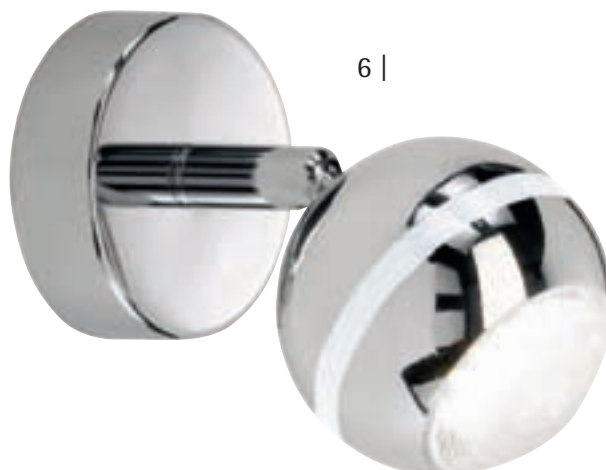

5 |

6 |

incl.
SMD-LED
3,8 W, 350 lm
3.000 K

- 1 | **828210606**
6 x 3,8 W, 6 x 350 lm
↔ 180 cm, ↓ 19 cm
A++
- 2 | **628290506**
5 x 3,8 W, 5 x 350 lm
↔ 75 x 45 cm, ↓ 25 cm
A++
- 3 | **828210406**
4 x 3,8 W, 4 x 350 lm
↔ 83 cm, ↓ 16,5 cm
A++
- 4 | **828210306**
3 x 3,8 W, 3 x 350 lm
↔ 50 cm, ↓ 16,5 cm
A++
- 5 | **828210206**
2 x 3,8 W, 2 x 350 lm
↔ 34 cm, ↓ 16,5 cm
A++
- 6 | **828210106**
1 x 3,8 W, 350 lm
Ø 8,5 cm, ↳ 15 cm
A++