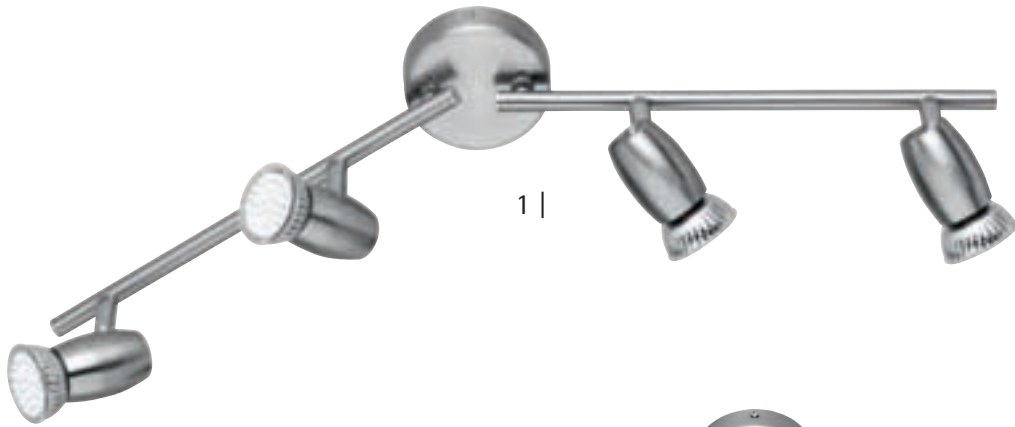

incl.
LED GU10, 230 V
2,5 W, 170 lm
3.000 K

1 |

1 | 823010407

4 x 2,5 W, 4 x 170 lm
↔ max. 62 cm, Ø 9 cm, ↓ 15 cm

A++