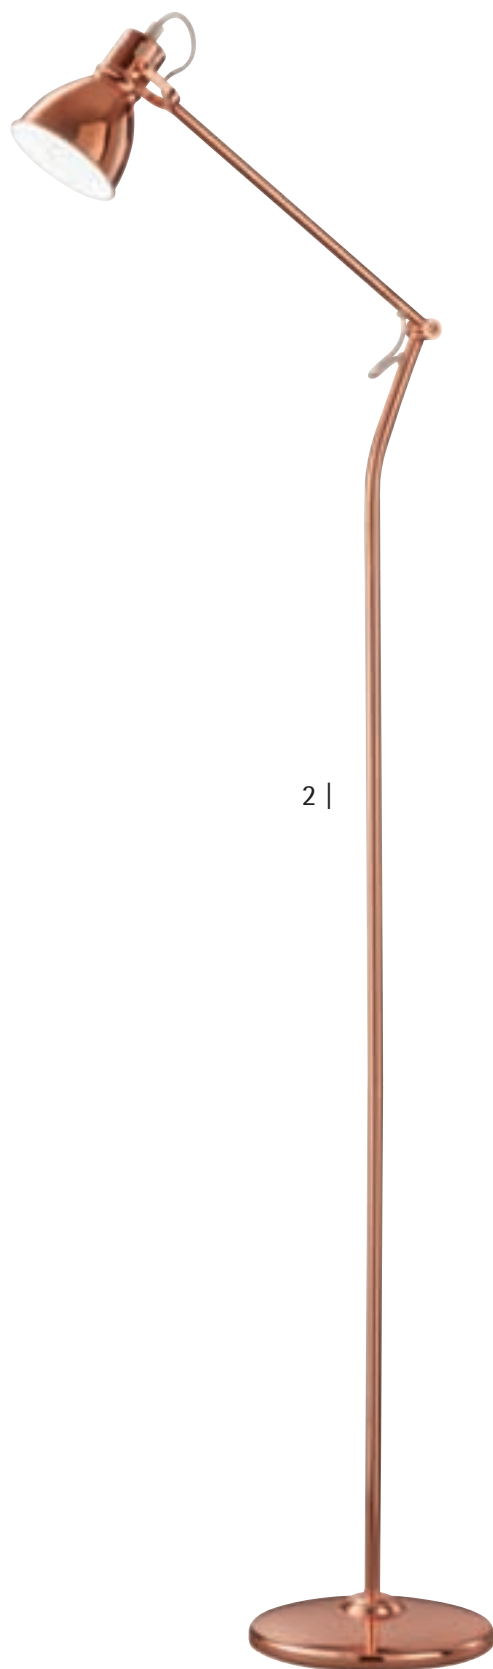

1 | 300500109

1 x E27
Ø 31 cm, ↓ 150 cm

2 | 400500109

1 x E14
↑ 140 cm, Ø 23 cm

3 | 500500109

1 x E14
↑ 45 cm, Ø 15 cm

1 |

2 |