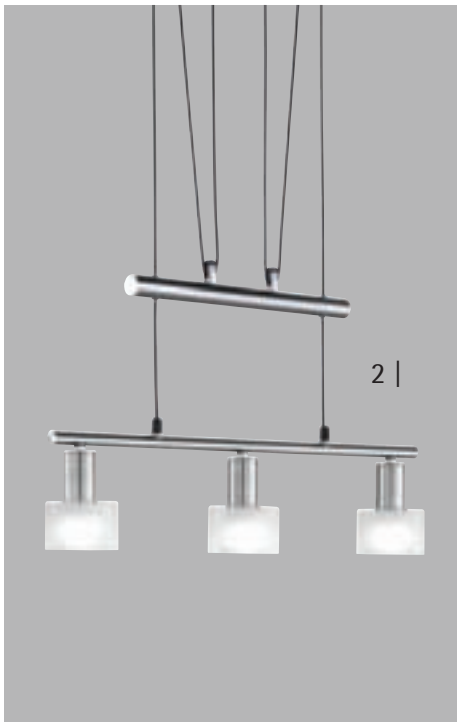

07 Nickel matt
matt nickel
30 Metall
metal

2 | 324210101

1 x 10 W, 900 lm
Ø 40 cm, ↓ 125 cm

01 weiß
white
30 Metall
metal

3 | 324210128

1 x 10 W, 900 lm
Ø 40 cm, ↓ 125 cm

28 rostfarbig antik
antique rust
30 Metall
metal