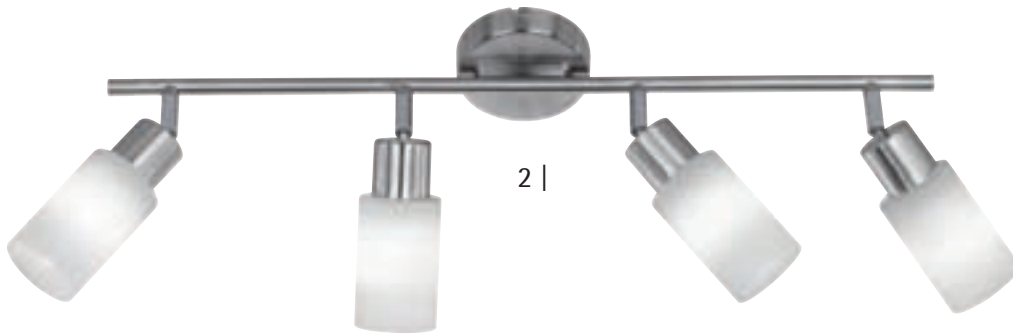

2 |

2 | **871410407**
4 x 4 W, 4 x 310 lm
↔ 62 cm, ↓ 23 cm