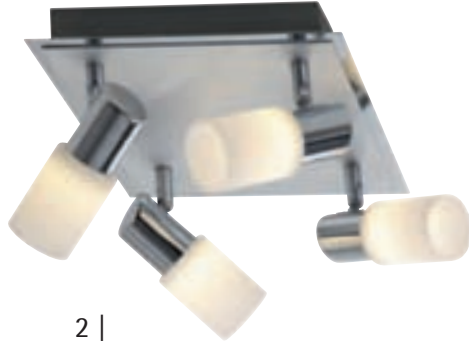

34 | Acryl
| acryl

incl.
SMD-LED
4,5 W, 400 lm
3.000 K

1 | 821410305

3 x 4,5 W, 3 x 400 lm
↔ 50 x 7 cm, ↓ 17 cm

1 |

2 | 821430405

4 x 4,5 W, 4 x 400 lm
↔ 23 x 23 cm, ↓ 17 cm

2 |