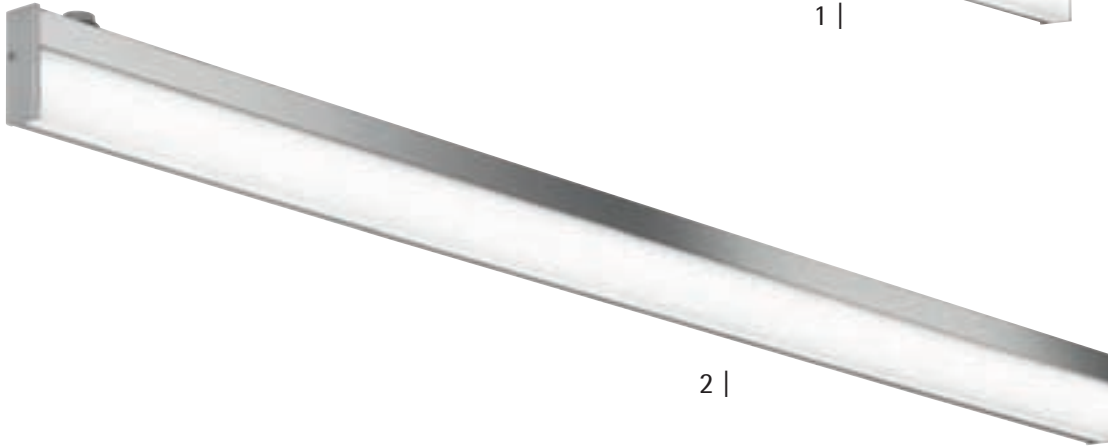

281810106

8 W, 500 lm
↔ 48 x 6 cm, ↳ 6,5 cm

A

⚠ IP 44

06 | chrom
| *chrome*

65 | Glas satiniert
| *satinated glass*

incl.
SMD-LED
3.500 K

1 | 281770906
9 W, 630 lm
↔ 88 x 7 cm, ↳ 2,5 cm
 **A**
▲ IP 44