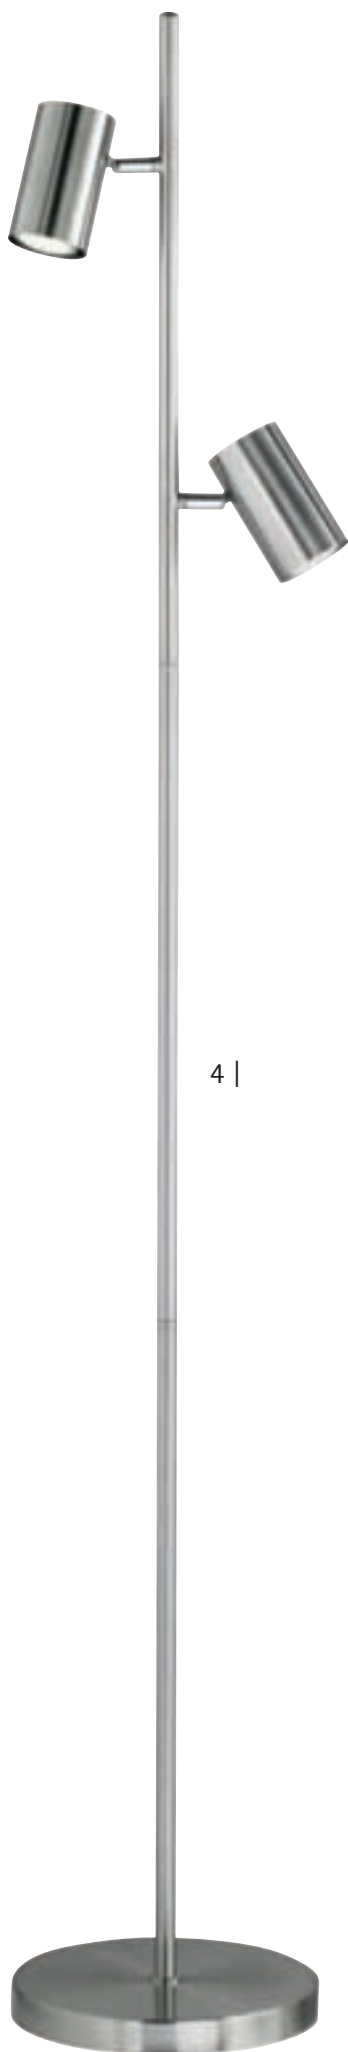

1 |

2 |

3 |

5 |

4 |

excl.
GU10, 230 V
max. 35 W

1 | **802430407**
4 x GU10
↔ 24 x 24 cm, ↓ 15 cm

2 | **802400207**
1 x GU10
↔ 30 cm, ↓ 15 cm

3 | **802400307**
3 x GU10
↔ 48 cm, ↓ 15 cm

4 | **402400207**
2 x GU10
↑ 150 cm

5 | **802400107**
1 x GU10
↓ 12 x 12 cm, ↗ 15 cm

geeignet für:
dedicated for:

956-30
SMD-LED GU10
3 W, 230 lm
3.000 K

A++

955-50
SMD-LED GU10
5 W, 400 lm
3.000 K

A+

07 | Nickel matt
matt nickel