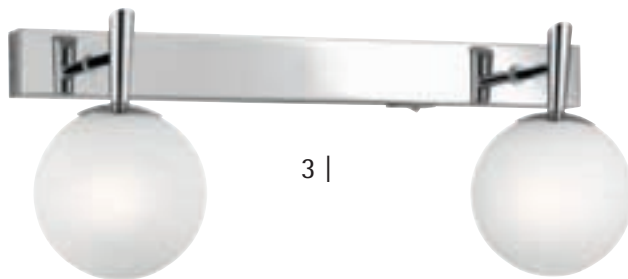

3 |

1. 3 | **8801221-06**
   2 x 28 W, 2 x 370 lm
   ↔ 37 cm, ↓ 15 cm, ↳ 10 cm

▲ IP 21