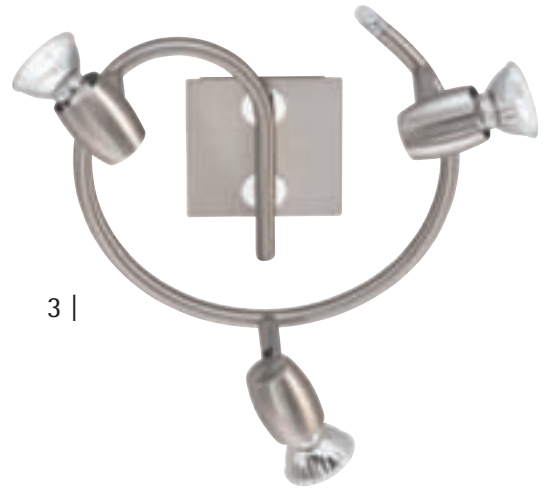

3 | 8130931-07

3 x GU10, 3 x 310 lm
Ø 25 cm, ↓ 15 cm

3 |