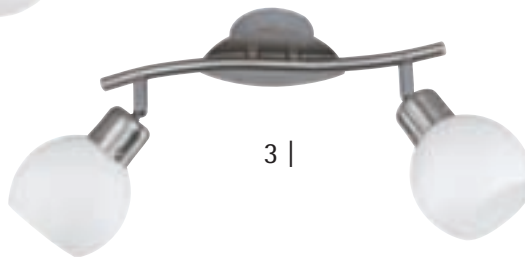

2 |

3 |

4 |

incl. 
LED E14
4 W, 310 lm
3.000 K

1 |

1 | 824810607
6 x 4 W, 6 x 310 lm
↔ 150 cm, ↓ 23 cm
A+

2 |

2 | 624830307
3 x 4 W, 3 x 310 lm
Ø 52 cm, ↓ 19 cm
A+