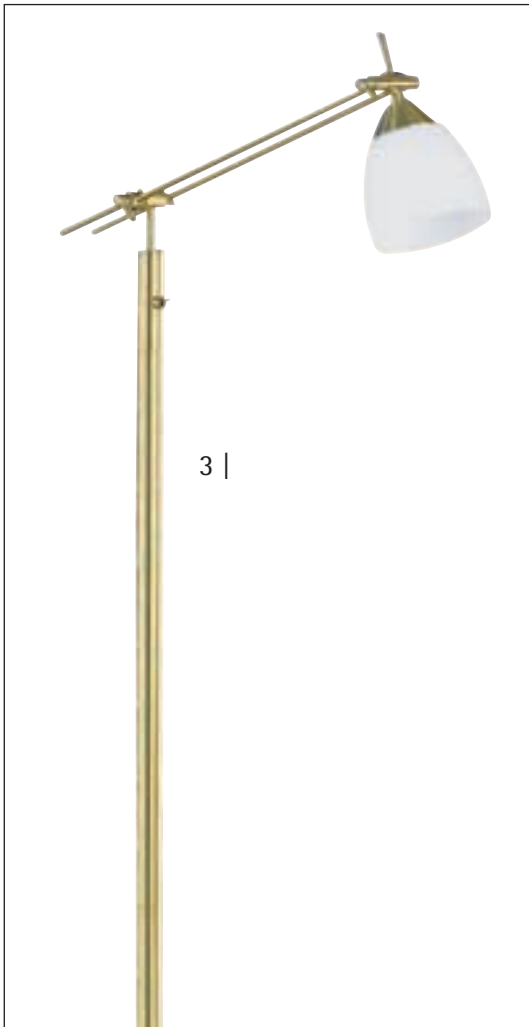

excl.
E27, 230 V
max. 60 W

1 | 4035011-07

1 x E27
↑ 165 cm, ↗ 44 cm

07 Nickel matt
matt nickel
49 Glas matt
glass matt

2 | 4035011-04

1 x E27
↑ 165 cm, ↗ 44 cm

04 Altmessing
old brass
49 Glas matt
glass matt

3 | 4035011-08

1 x E27
↑ 165 cm, ↗ 44 cm

08 Messing matt
matt brass
49 Glas matt
glass matt