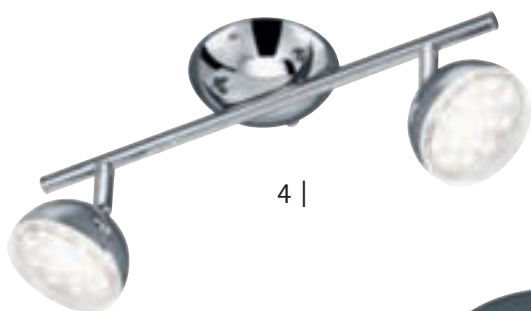

incl.
SMD-LED
3,8 W, 350 lm
3.000 K

1 |

1 | 872810606

6 x 3,8 W, 6 x 350 lm
↔ 150 cm, ↓ 16 cm

A++

2 |

2 | 872810406

4 x 3,8 W, 4 x 350 lm
↔ 75 cm, ↓ 13 cm

A++

3 |

3 | 872830306

3 x 3,8 W, 3 x 350 lm
Ø 25 cm, ↓ 12 cm

A++

4 | 872810206

2 x 3,8 W, 2 x 350 lm
↔ 33,5 cm, ↓ 13 cm

A++

4 |

5 | 872810106

1 x 3,8 W, 350 lm
Ø 8 cm, ↳ 13 cm

A++

5 |

06 | chromfarbig
| chrome-coloured

33 | Kunststoff
| plastic