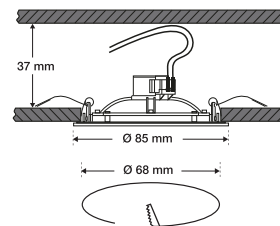

4 | 629510105

7 W, 380 lm
Ø 8,5 cm

▲ IP 65

05 Aluminium gebürstet
brushed aluminium