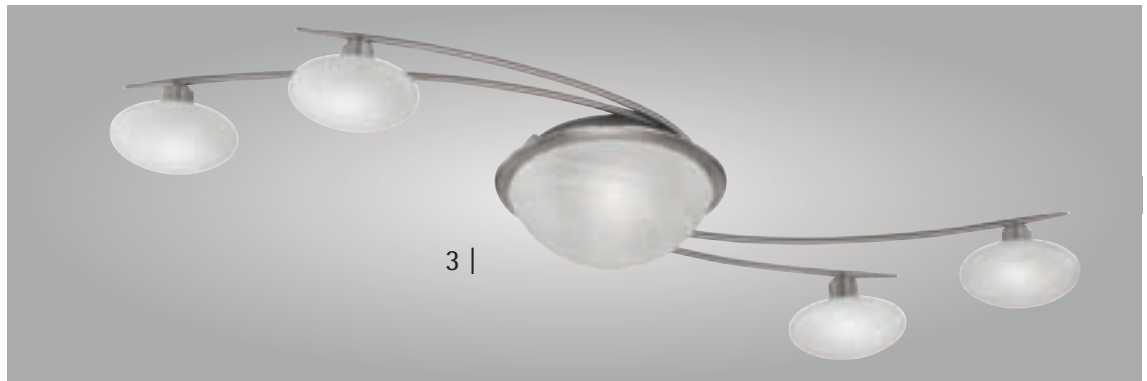

6 x 28 W, 6 x 370 lm
↔ 110 cm, ↓ 13 cm

24 rostfarbig
rusty

56 Glas alabasterfarbig
glass alabaster-coloured

1 |

2 |

1 | **6380031-07**

3 x 28 W, 3 x 370 lm
Ø 50 cm, ↓ 16 cm

2 | **6380051-07**