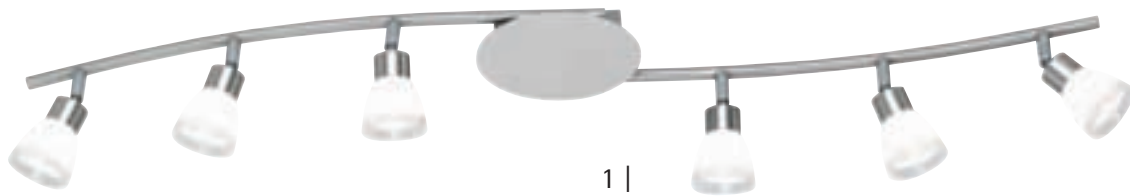

1 |

ECO
HALOGEN

incl.

G9, 230 V

28 W, 370 lm

2.700 K

1 | **818410607**

6 x 28 W, 6 x 370 lm
↔ 102 cm, ↓ 16,5 cm

2 | **818410407**

4 x 28 W, 4 x 370 lm
↔ 60 cm, ↓ 16,5 cm

3 | **818410307**

3 x 28 W, 3 x 370 lm
↔ 45 cm, ↓ 16 cm

4 | **818410207**

2 x 28 W, 2 x 370 lm
↔ 30 cm, ↓ 16 cm