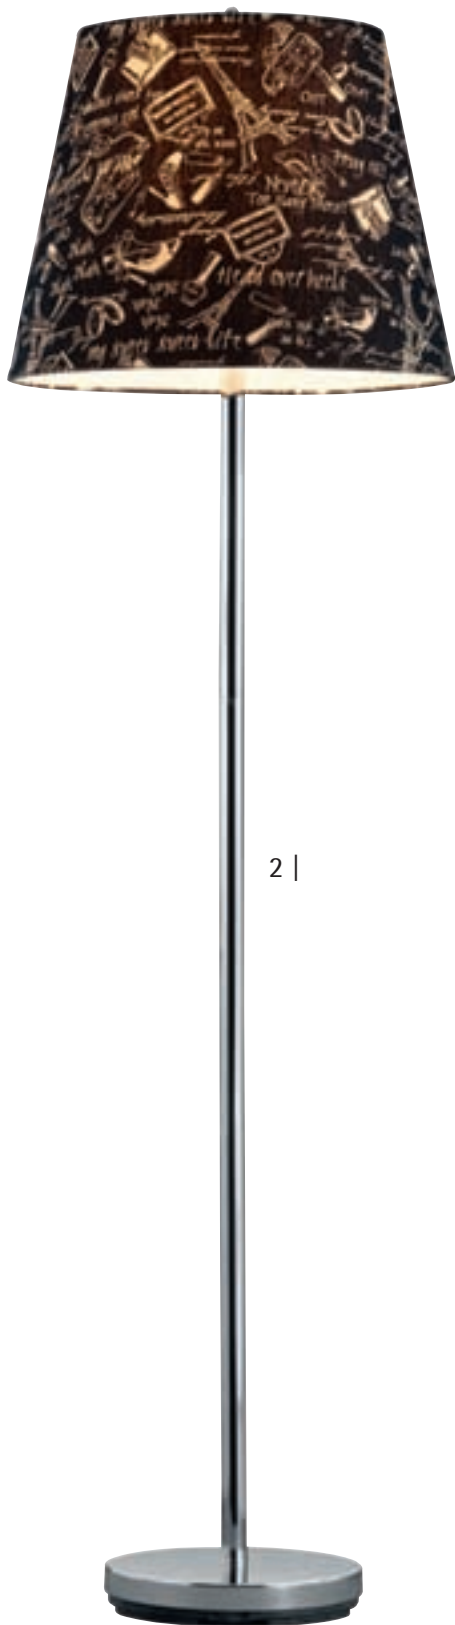

2 |

1 |

3 |

excl. 
E27, 230 V
max. 60 W

excl. 
E14, 230 V
max. 40 W

1 | 301600102

1 x E27
↓ 150 cm, Ø 40 cm

2 | 401600102