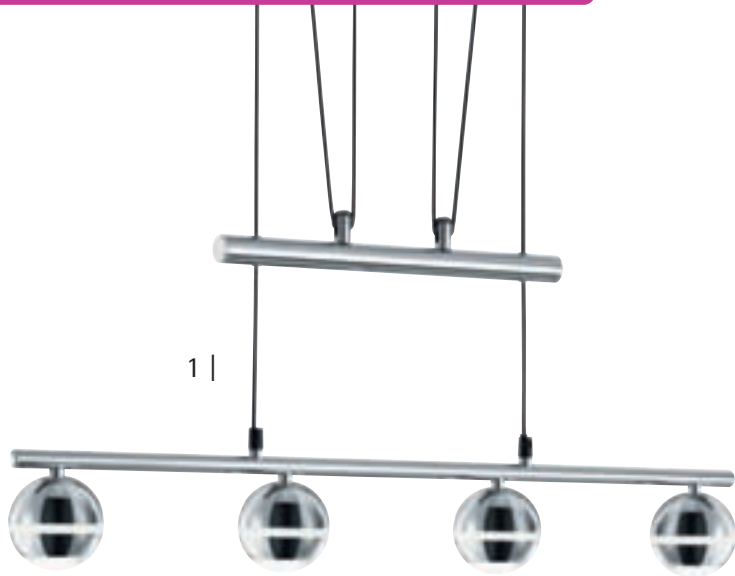

incl.
SMD-LED
3,8 W, 350 lm
3.000 K

1 | 328210406

4 x 3,8 W, 4 x 350 lm
↔ 83 cm, ↓ 80 - 200 cm

2 | 828280106

1 x 3,8 W, 350 lm
↓ max. 44 cm