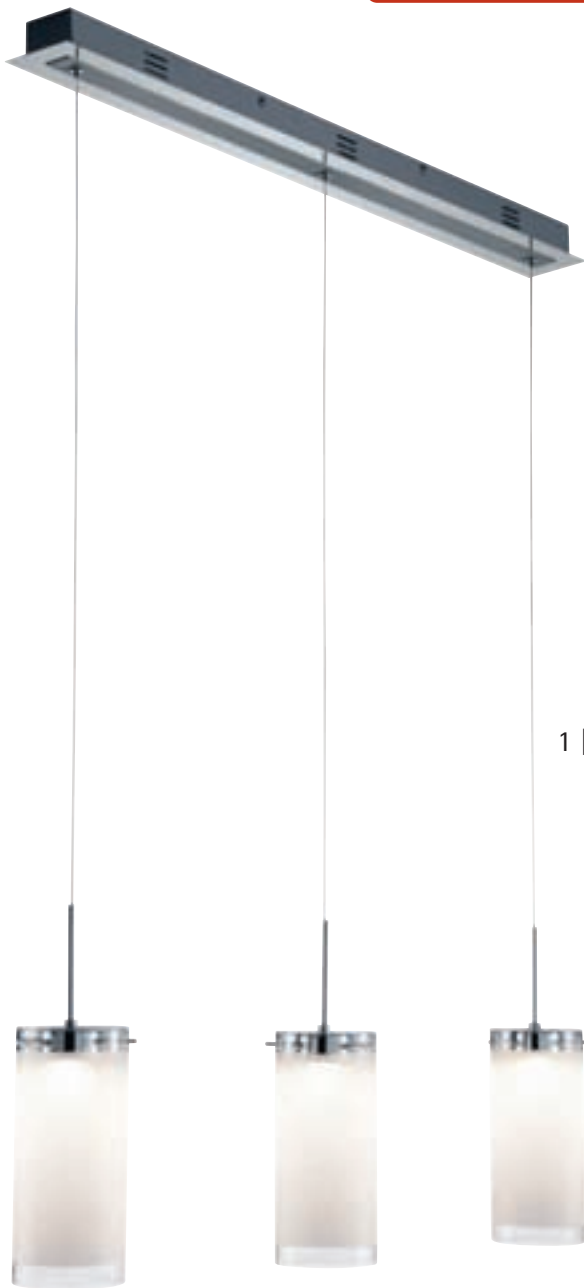

7 | 526510105
2 x 4,5 W, 2 x 400 lm
↑ 45 cm

05 | Aluminium gebürstet
| brushed aluminium

34 | Acryl
| acryl

incl.
COB-LED
4,5 W, 350 lm
3.000 K

1 |

2 |

3 |

Touch on/off