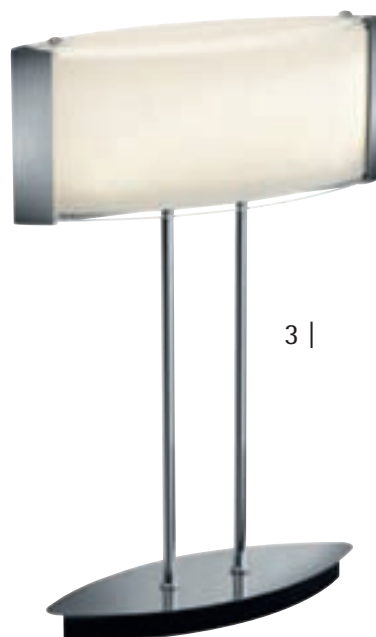

3 |

06 | chrom
| chrome

65 | Glas satiniert
| satinated glass