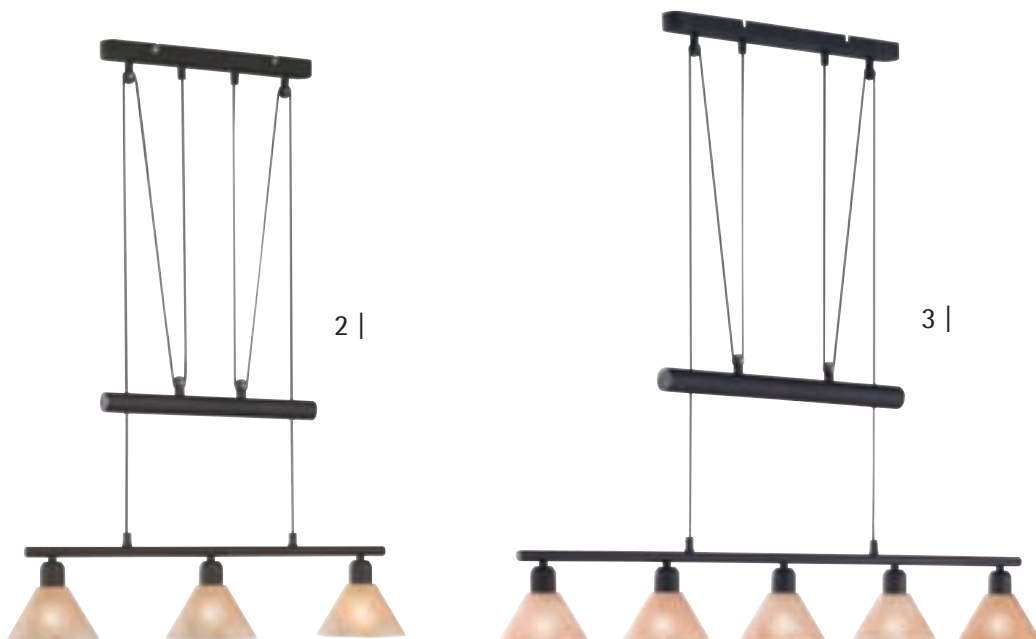

excl. 
E14, 230 V
max. 40 W

1 | 3751041-24
4 x E14
↔ 80 cm, ↓ 80 - 180 cm

2 | 3751031-24
3 x E14
↔ 66 cm, ↓ 80 - 180 cm

3 | 3751051-24
5 x E14
↔ 102 cm, ↓ 80 - 180 cm

24 | rostfarbig
| rusty

13 | Glas Amber
| glass amber

excl. 
E14, 230 V
max. 40 W

1199051-24

5 x E14

Ø 55 cm, ↓ 170 cm

24 | rostfarbig
rusty

13 | Glas Amber
glass amber

excl. 
E27, 230 V
max. 60 W

1 | 300300106
1 x E27
↓ 150 cm, Ø 40 cm