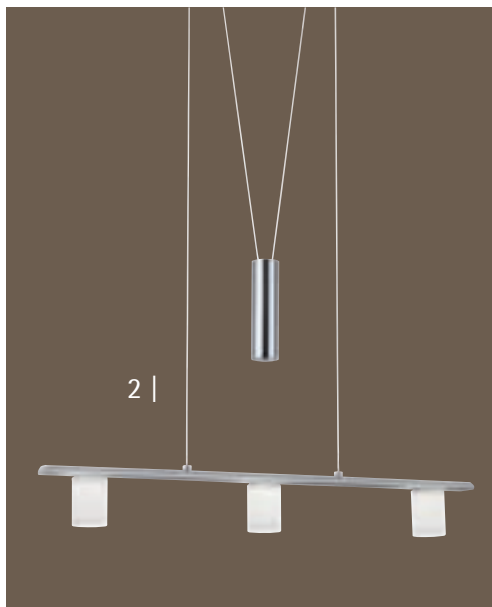

1 | 321410406

4 x 4,5 W, 4 x 400 lm
↔ 90 cm, ↓ 100 - 160 cm

2 | 321410306

3 x 4,5 W, 3 x 400 lm
↔ 70 cm, ↓ 100 - 160 cm

3 | 321410506

5 x 4,5 W, 5 x 400 lm
↔ 115 cm, ↓ 120 cm

OSRAM
LED TECHNOLOGY INCLUDED

05 | Aluminium gebürstet
brushed aluminium