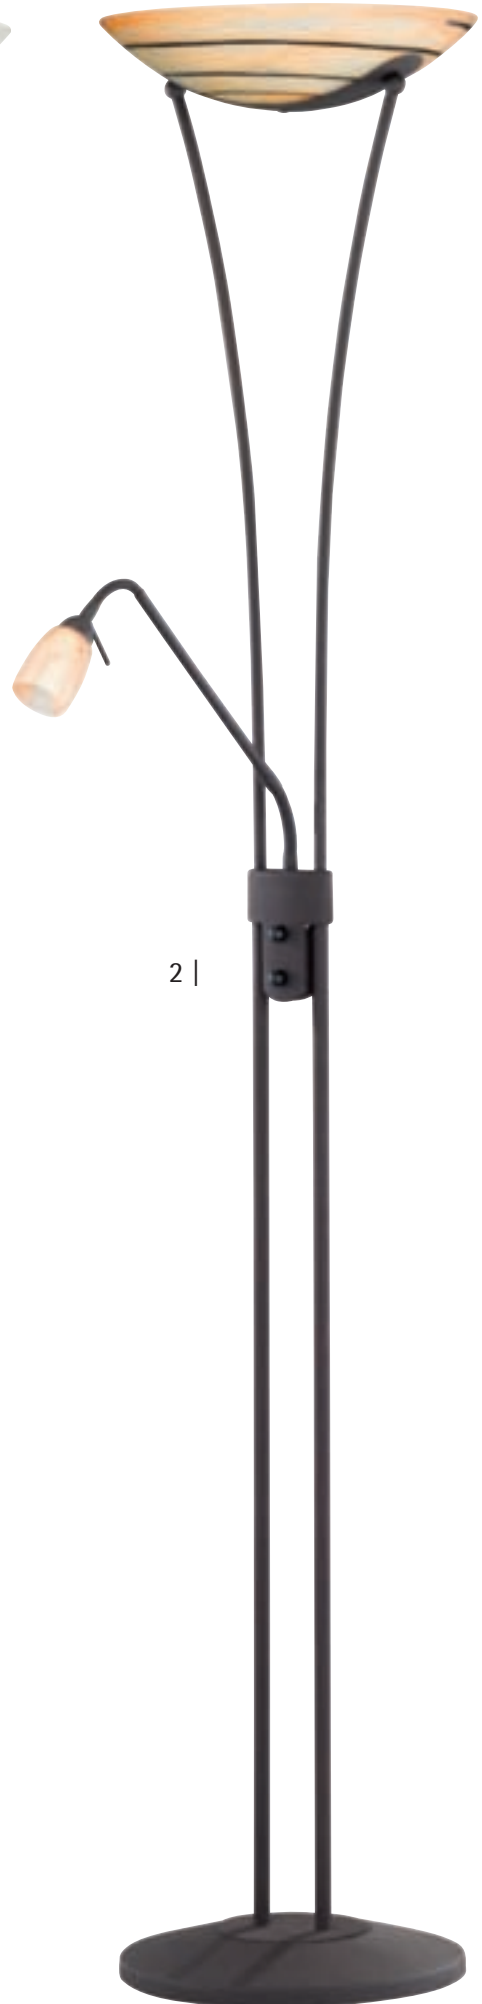

2 | 436410224

1 x 230 W, 4.650 lm, 2.700 K

1 x 28 W, 370 lm, 2.700 K

↑ 180 cm, ↗ 50 cm

24 rostfarbig
rusty

13 Glas Amber
glass amber

1 |

2 |