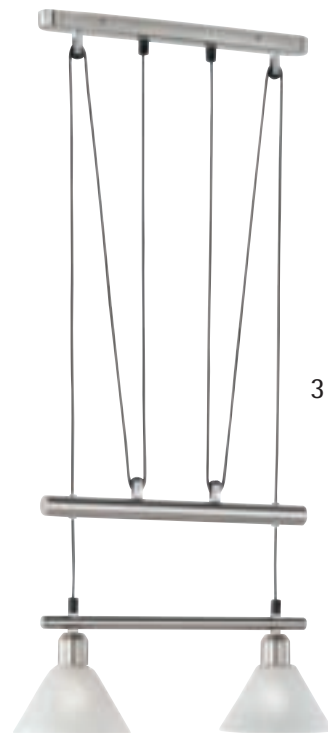

49 | Glas matt
| glass matt

excl. 
E14, 230 V
max. 40 W

1 | 3751051-07
5 x E14
↔ 102 cm, ↓ 80 - 180 cm

2 | 3751031-07
3 x E14
↔ 66 cm, ↓ 80 - 180 cm

3 | 3751021-07
2 x E14
↔ 42 cm, ↓ 80 x 180 cm

2 |

3 |

07 | Nickel matt
| matt nickel