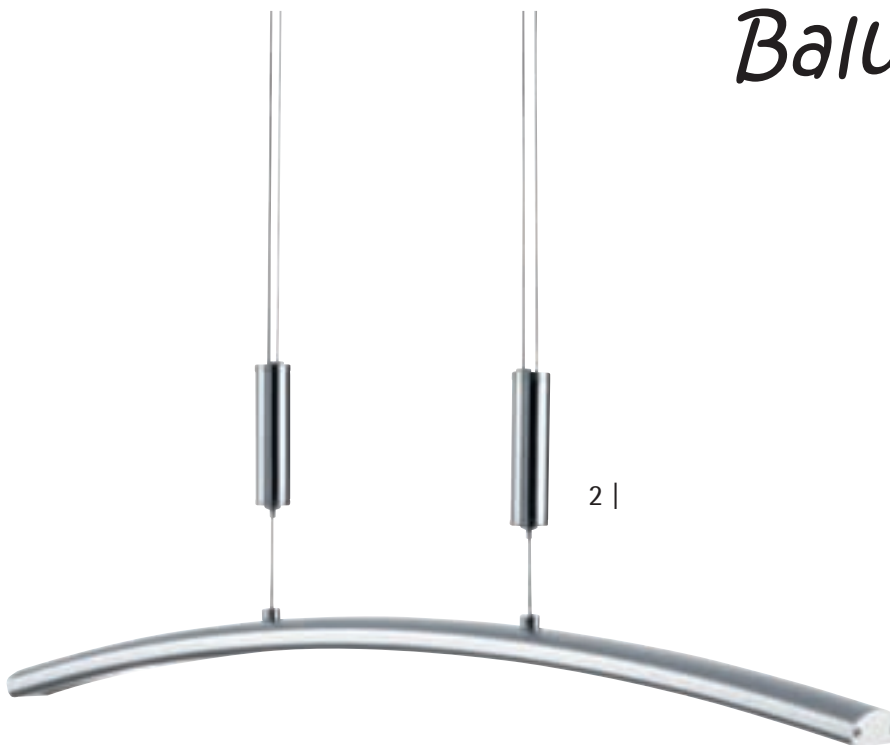

Cartani

incl.
SMD-LED
3.000 K

1 | 324411805

3 x 6 W, 3 x 400 lm
↔ 78 x 10 cm, ↓ 90 - 160 cm

A⁺

- 05 Aluminium gebürstet
  brushed aluminium
- 07 Nickel matt
  matt nickel
- 65 Glas satiniert
  satinated glass

2 | 324910405

4 x 4,5 W, 4 x 400 lm
↔ 80 x 4,5 cm, ↓ 90 - 140 cm

A⁺

- 05 Aluminium gebürstet
  brushed aluminium
- 06 chrom
  chrome

Baluga