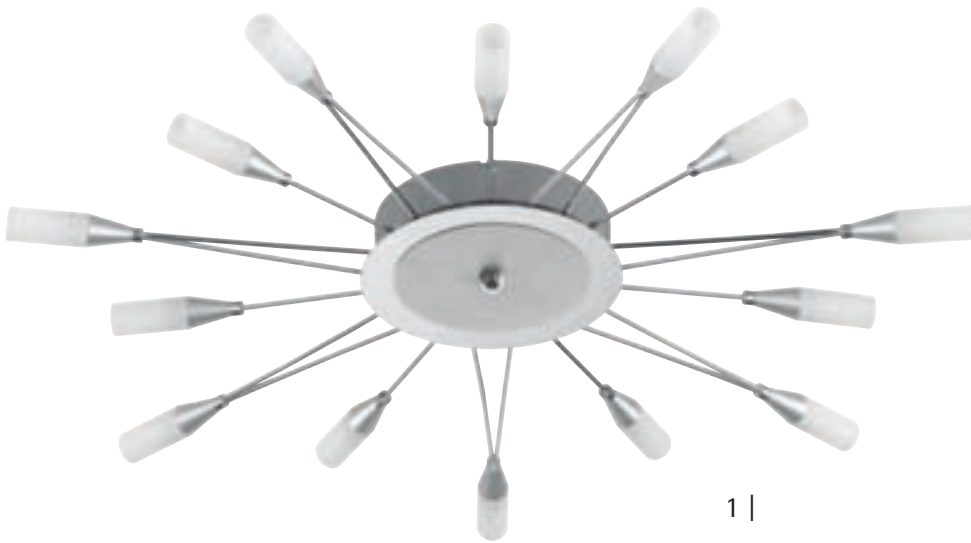

incl.
COB-LED
1 W, 100 lm
2 W, 185 lm
3.100 K

1 | 620711405

14 x 1 W, 14 x 100 lm
Ø 75 cm, ↓ 6 cm

2 | 620721405

14 x 2 W, 14 x 185 lm
Ø 95 cm, ↓ 7 cm

1 |