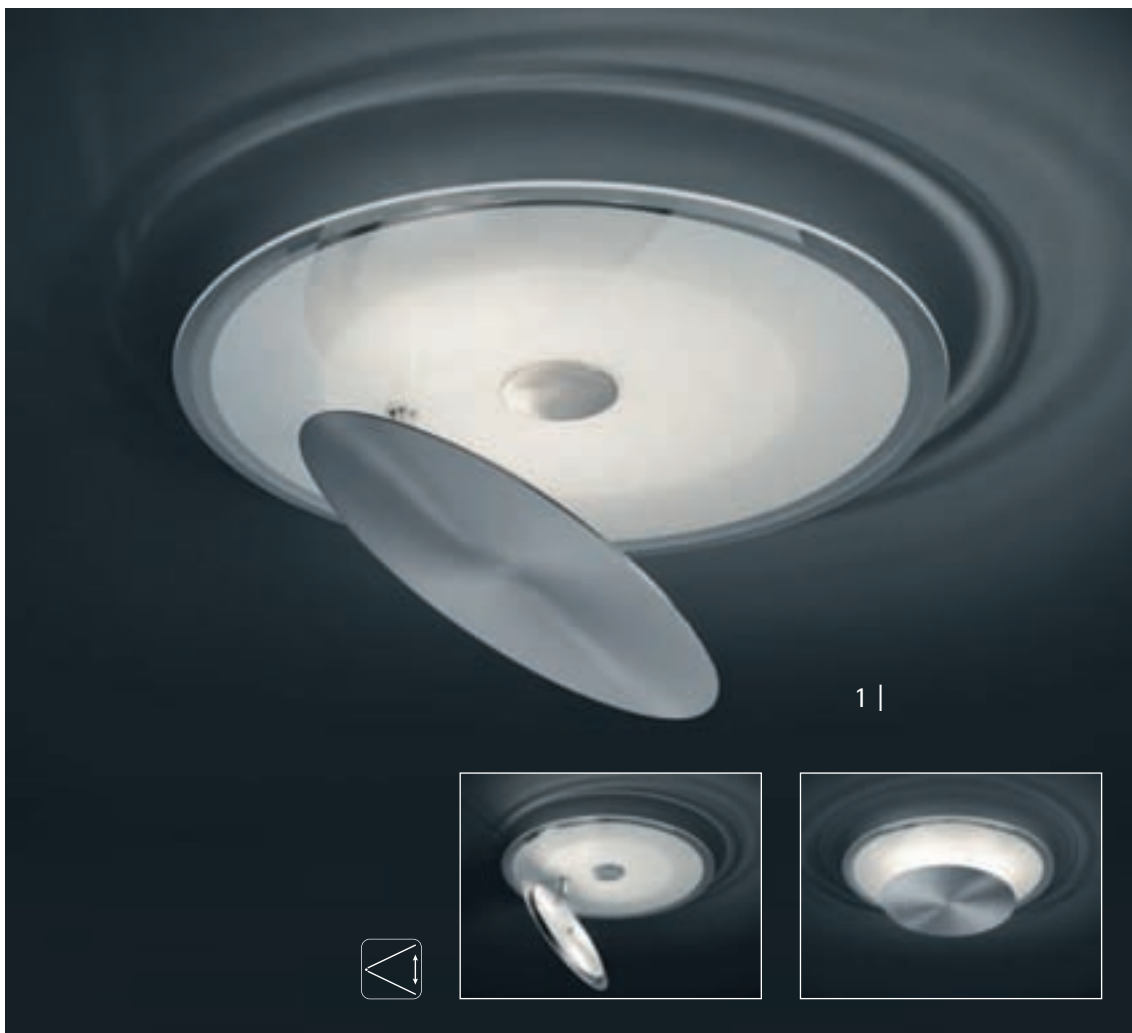

OSRAM
LED TECHNOLOGY INCLUDED

06 | chrom
| *chrome*

65 | Glas satiniert
| *satinated glass*

incl.
SMD-LED
4,5 W, 400 lm
3.000 K

1 | 626010307
3 x 4,5 W, 3 x 400 lm
Ø 40 cm, ↓ 10 - 29 cm

2 | 226070107
1 x 4,5 W, 400 lm
Ø 22 cm, ↔ 8,5 - 17 cm