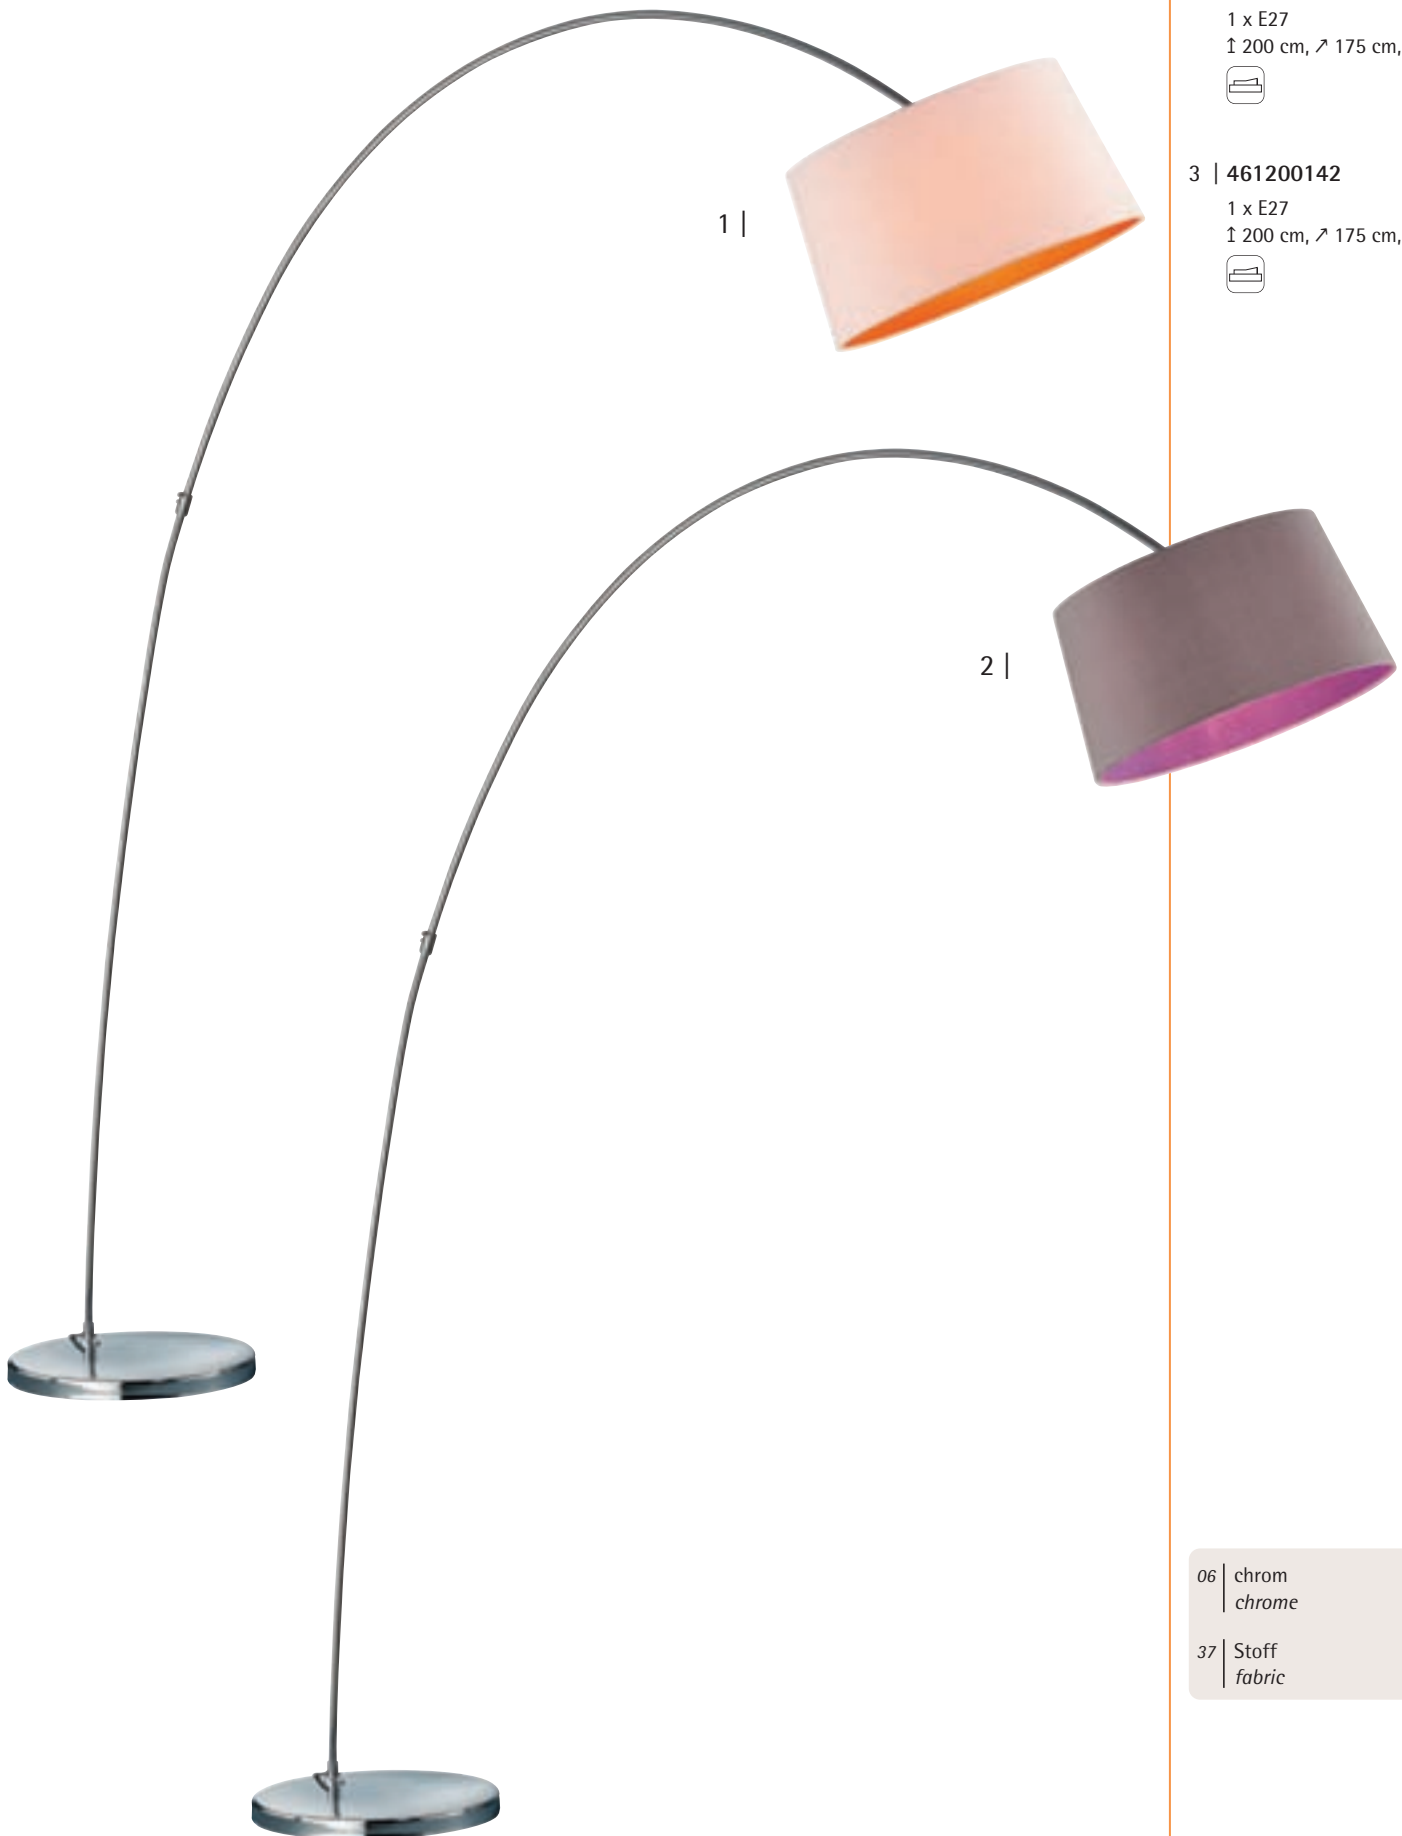

1 x E27
1 200 cm, 1 175 cm, Ø 41 cm

06 | chrom
| chrome

37 | Stoff
| fabric

excl. 
E27, 230 V
max. 60 W

1 | 461200101

1 x E27
↑ 200 cm, ↗ 175 cm, Ø 41 cm

3 | 461200142

1 x E27
↑ 200 cm, ↗ 175 cm, Ø 41 cm