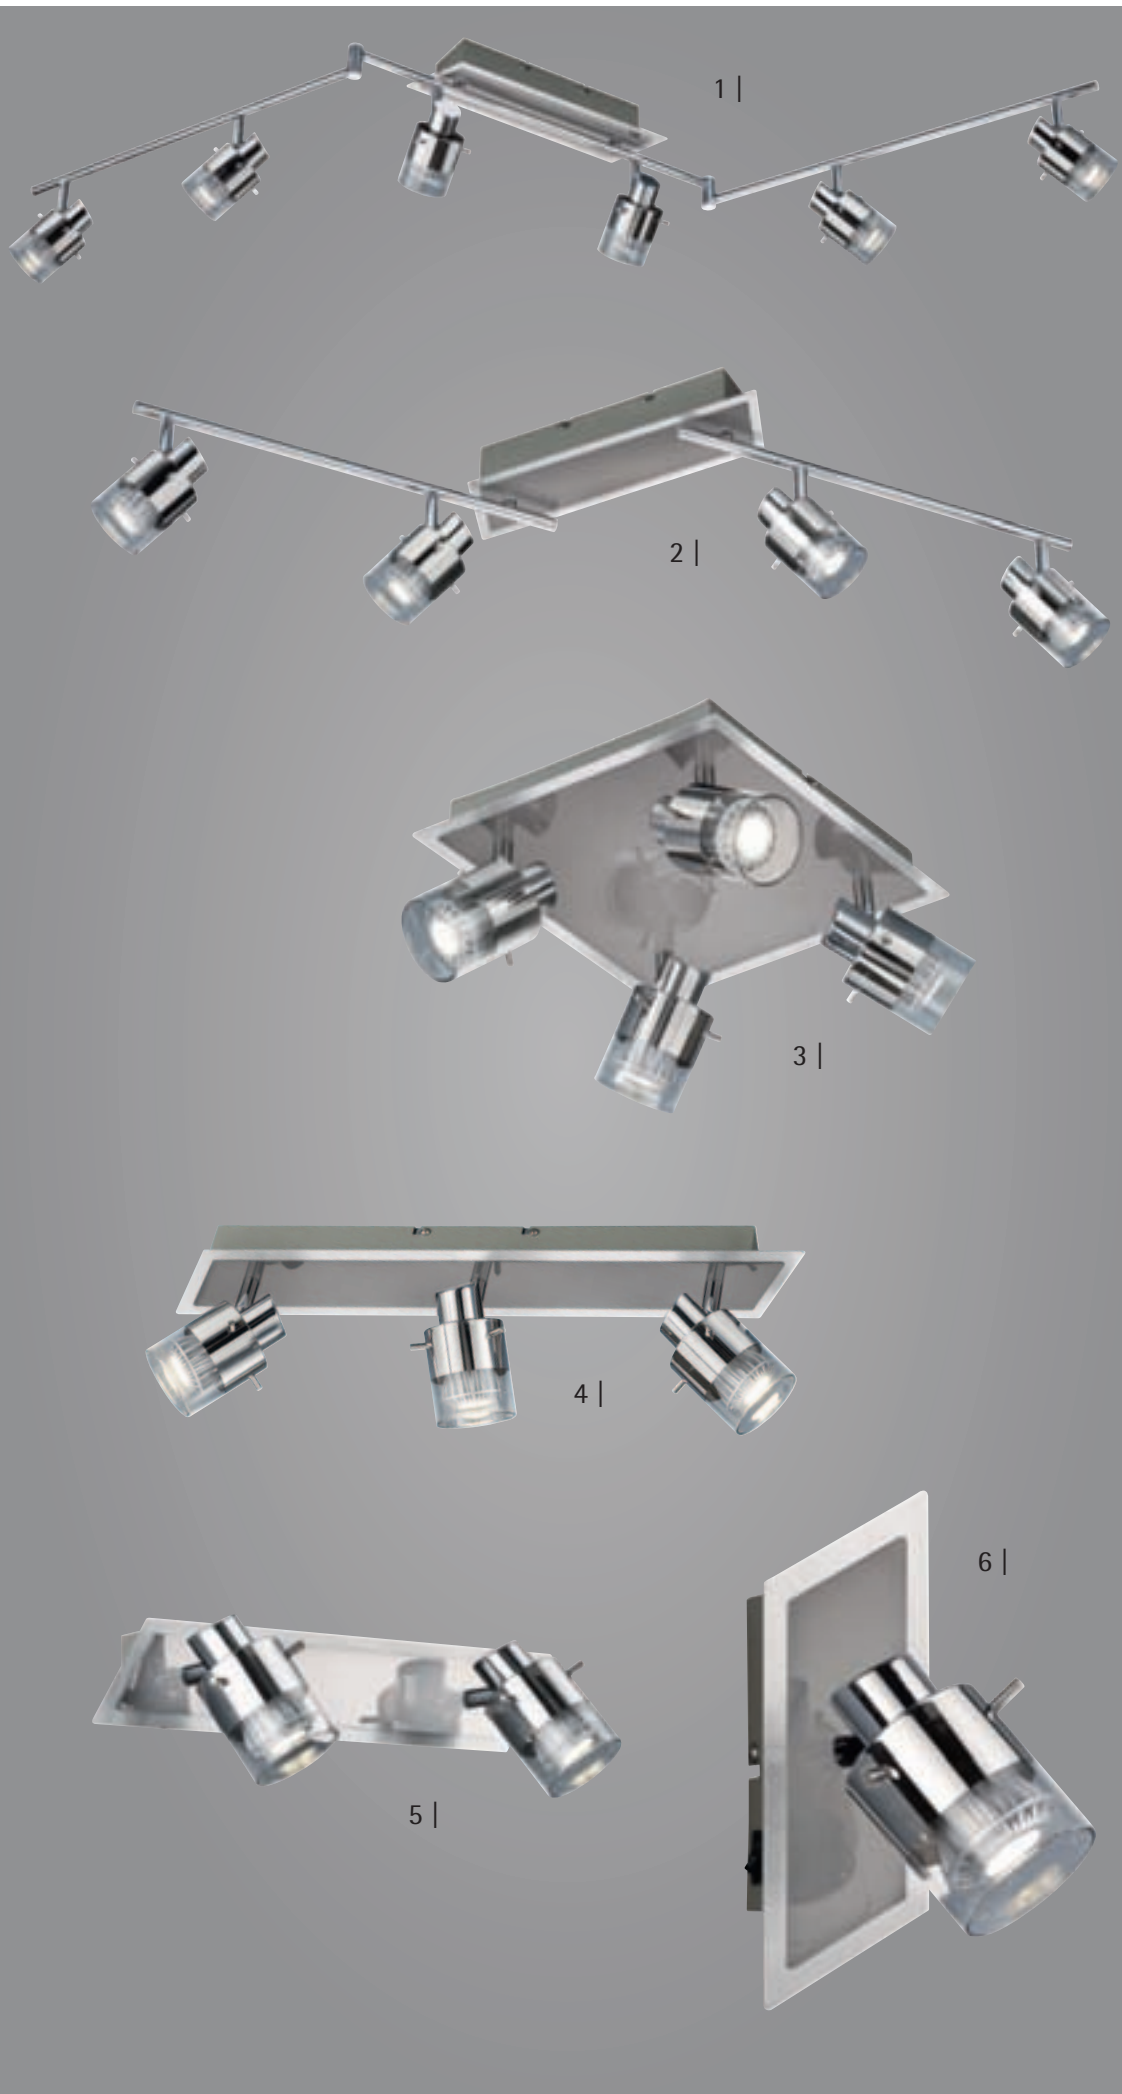

47 | Glas chrom bedampft
| chrome plated glass

incl. 
LED GU10, 230 V
6 W, 280 lm
3.000 K

1 | 828110620

6 x 6 W, 6 x 280 lm
↔ max. 150 cm, ↓ 20 cm

2 | 828110420

4 x 6 W, 4 x 280 lm
↔ max. 95 cm, ↓ 20 cm

3 | 828130420