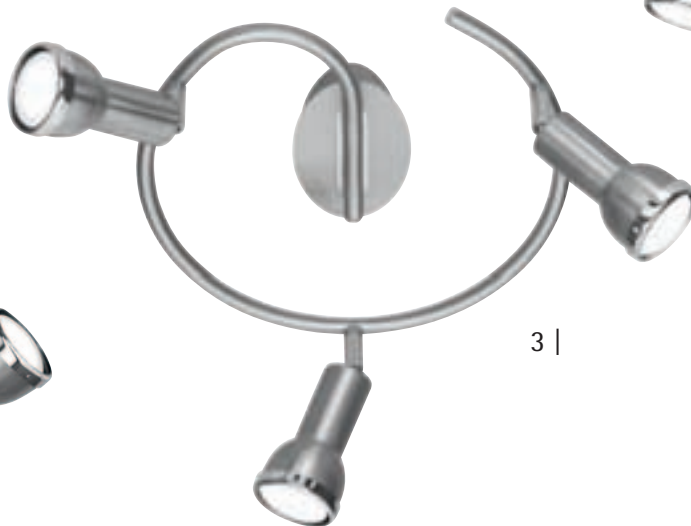

3 |

3 | **827690307**

3 x 4,2 W, 3 x 320 lm
Ø 29 cm, ↓ 20 cm