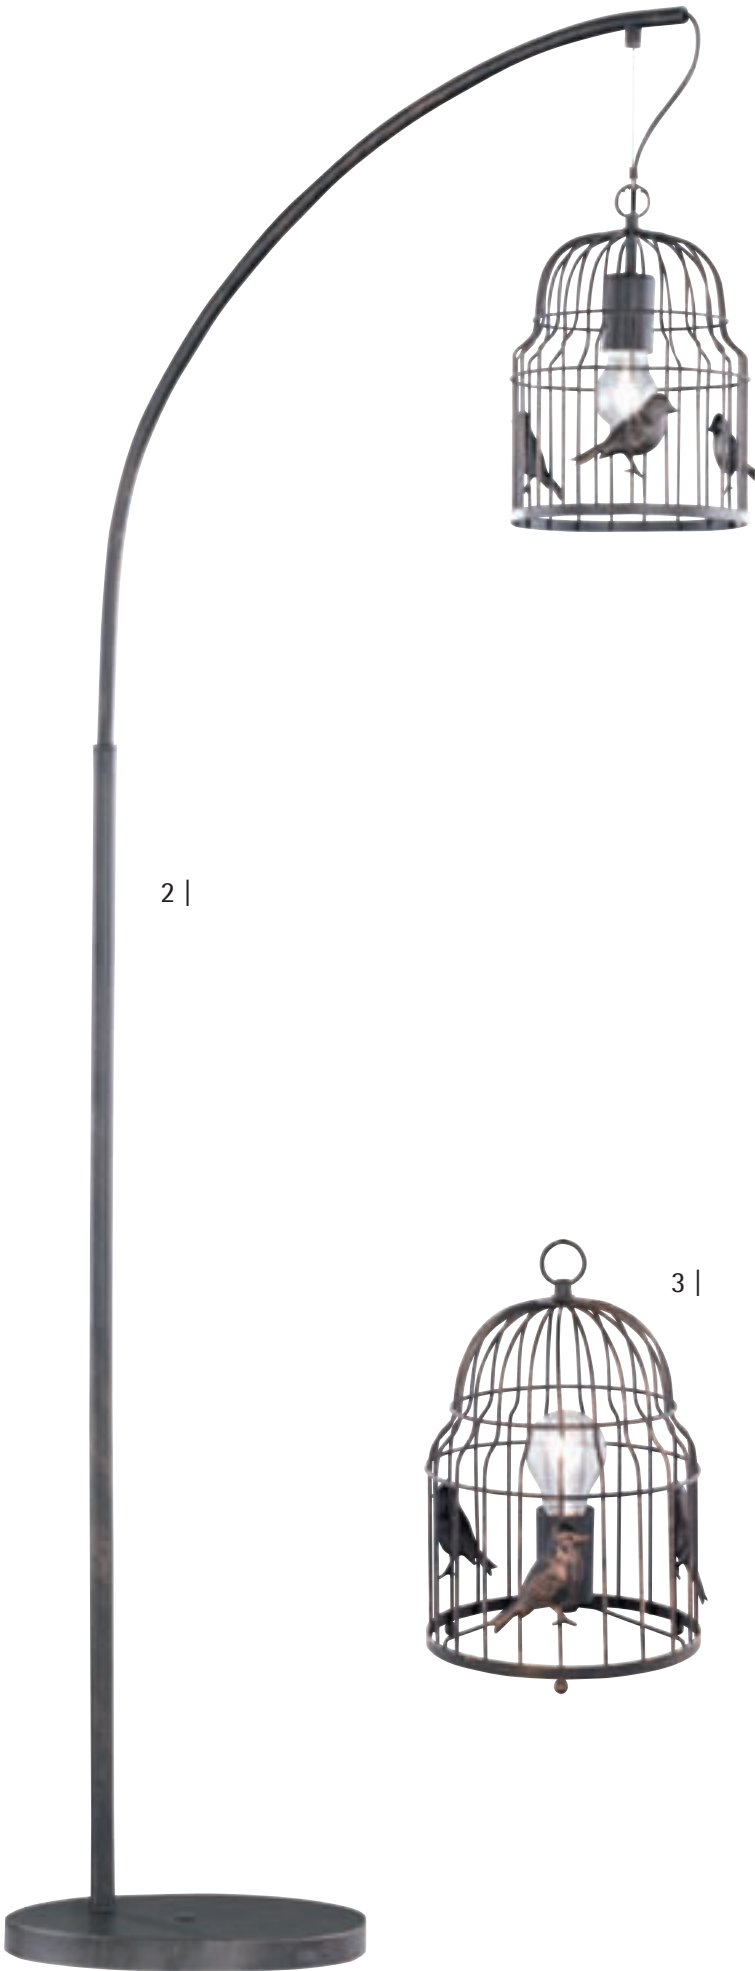

2 | 407600101

1 x E27
Ø 20 cm, ↑ 170 cm, ↗ 65 cm

27 | weiß antik
| antique white

30 | Metall
| metal

excl. 
E27, 230 V
max. 60 W

2 |

1 |

3 |

4 |

1 | 307600124
1 x E27
Ø 24,5 cm, ↓ 140 cm

2 | 407600124
1 x E27
Ø 20 cm, ↑ 170 cm, ↗ 65 cm

3 | 507600124
1 x E27
Ø 20 cm, ↑ 30 cm

4 | 507600101
1 x E27
Ø 20 cm, ↑ 30 cm

28 | rostfarbig antik
| antique rust