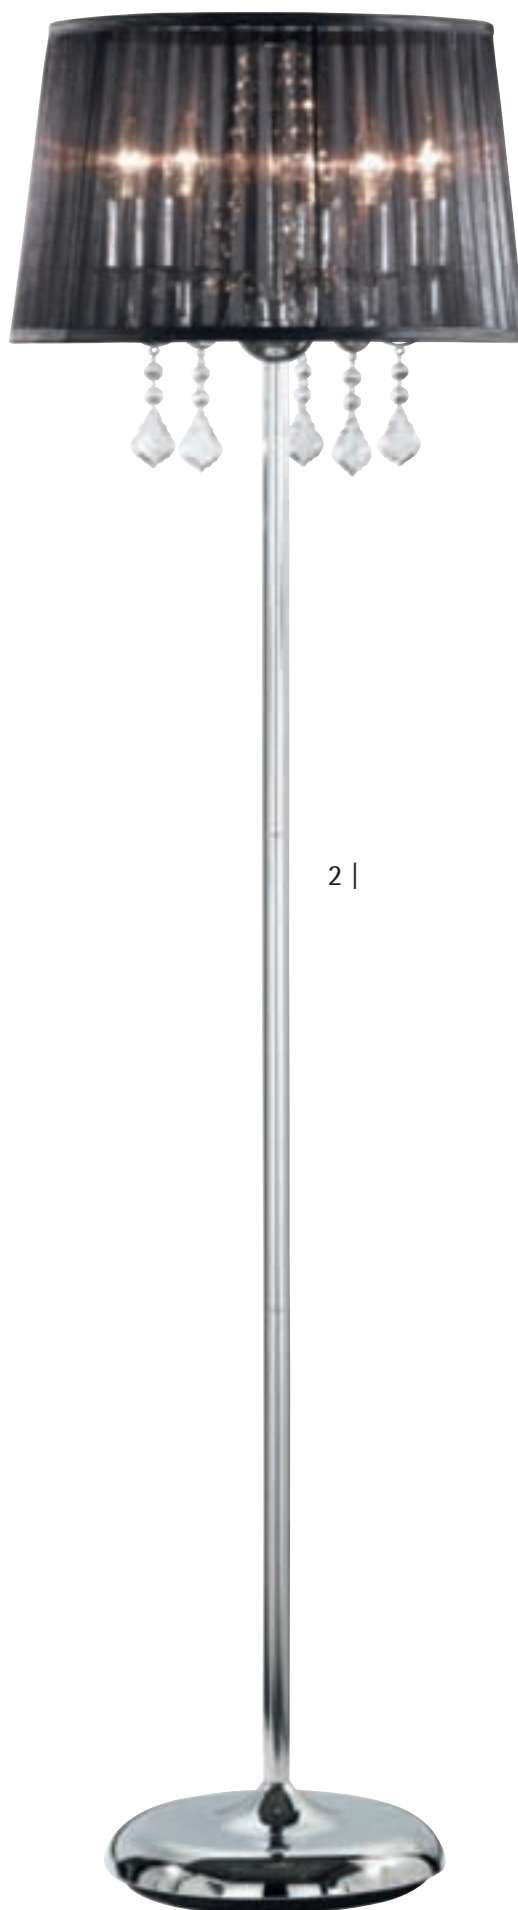

1121061-06

6 x E14

↓ 150 cm, Ø 50 cm

06 | chrom
| chrome

38 | Organza
| Organza

excl. 
E14, 230 V
max. 40 W

1 | 1121031-06
3 x E14
↑ 150 cm, Ø 38 cm

2 | 4021051-06
5 x E14
↑ 150 cm, Ø 42 cm