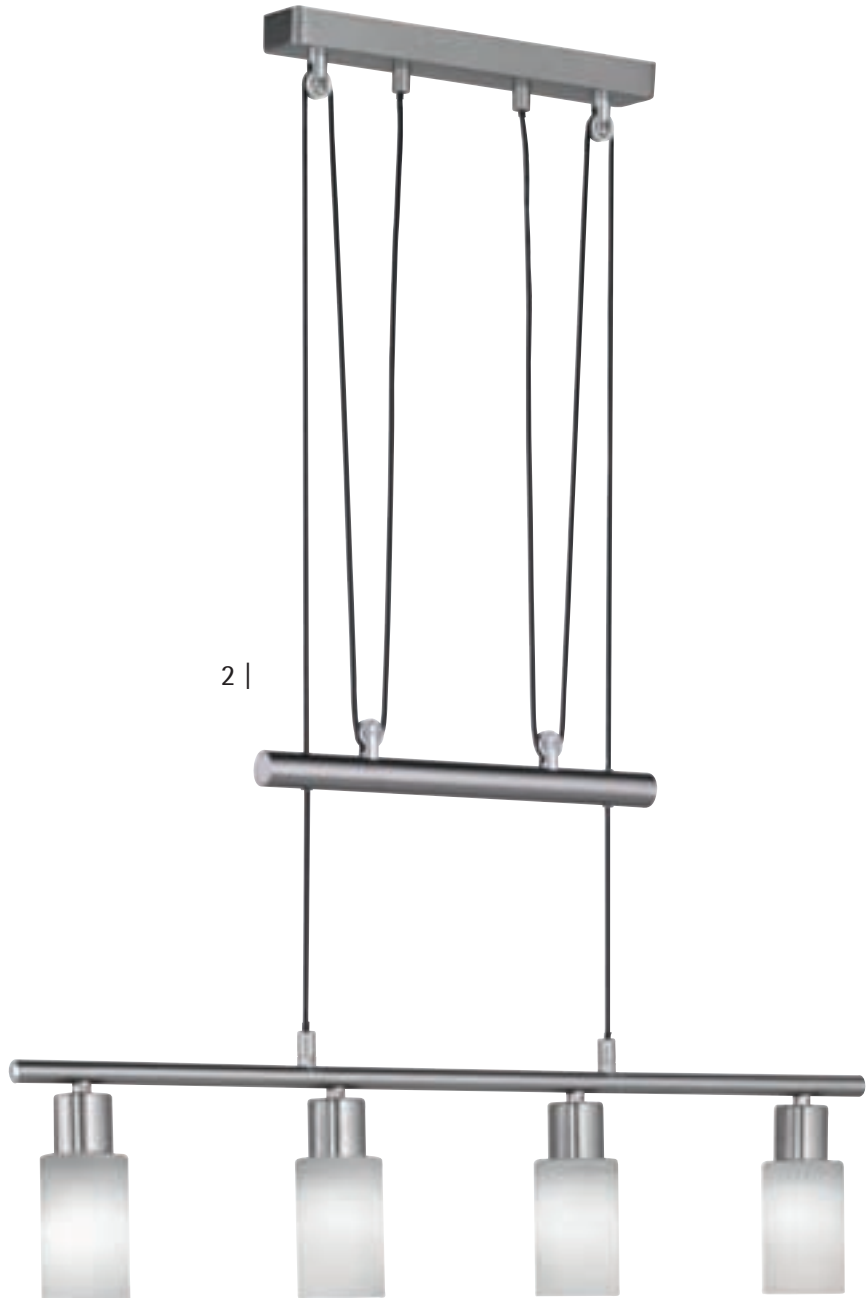

989-40
LED E14
4 W, 310 lm
3.000 K

07 | Nickel matt
matt nickel

60 | Glas weiß gewischt
glass white brushed