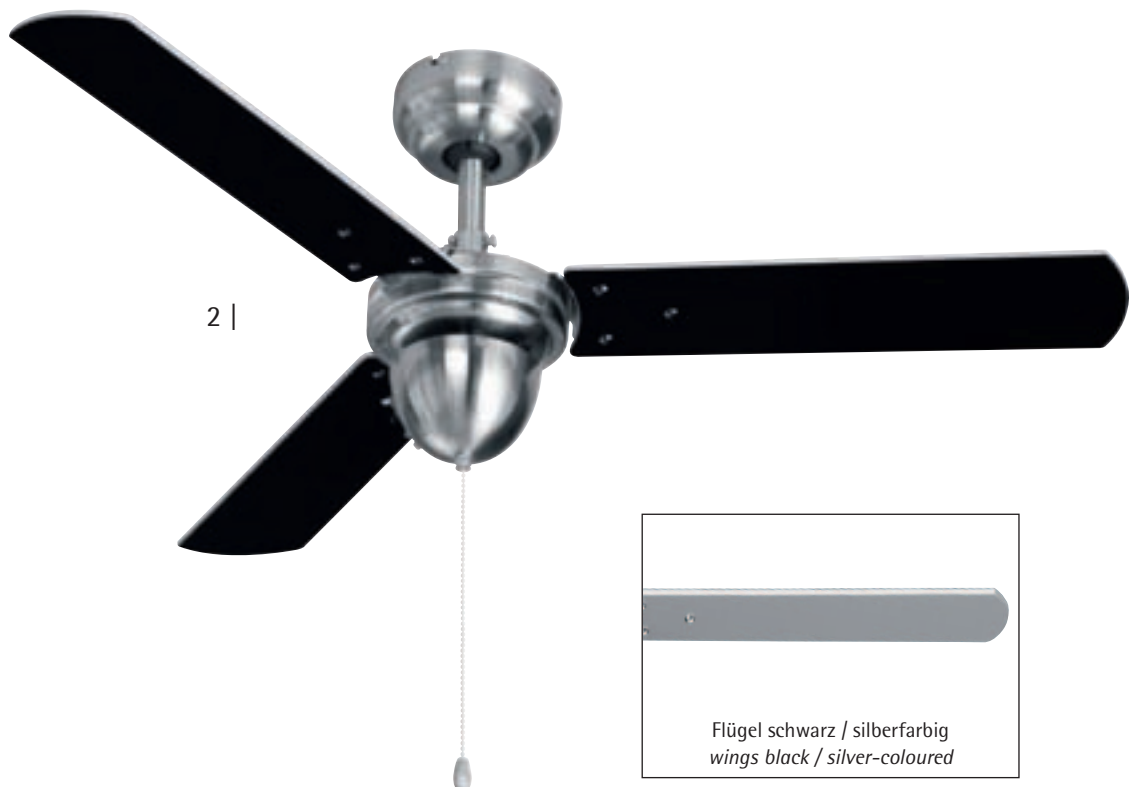

2 | 6500307

Ø 105 cm, ↓ 33 cm

07 Nickel matt
matt nickel
3 Geschwindigkeiten
3 speedlevels