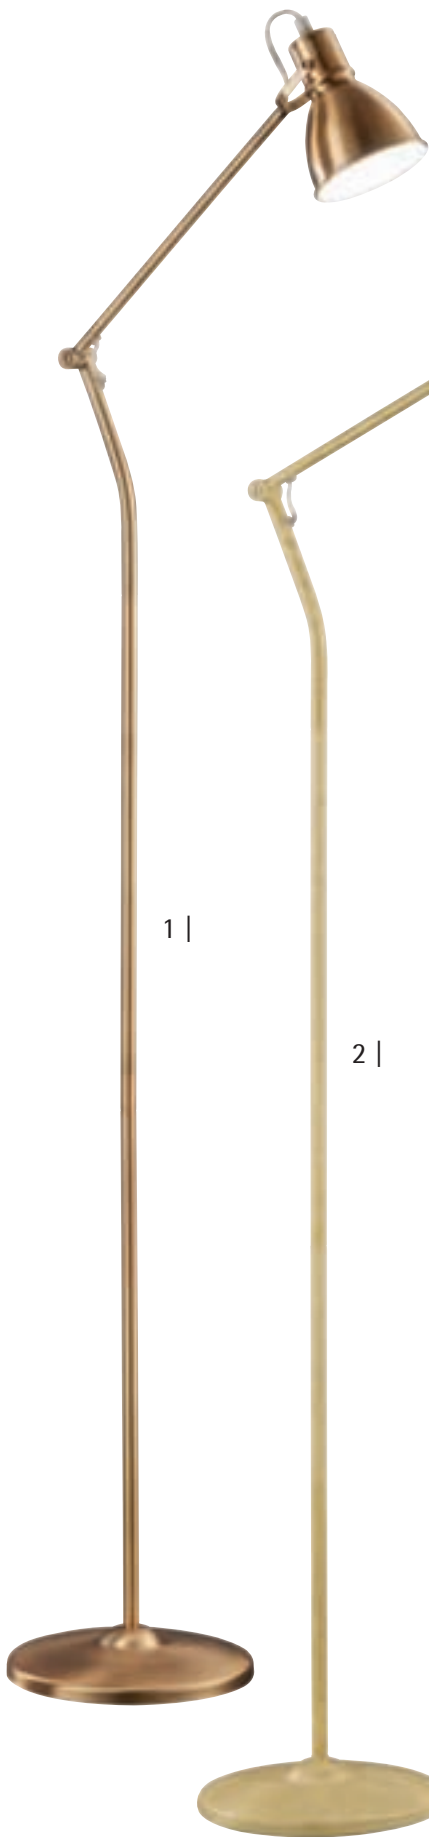

61 | Scarvoglas
| Scavo glass

excl. 
E27, 230 V
max. 60 W

1 | 300500127

1 x E27
Ø 31 cm, ↓ 150 cm

27 | weiß antik
antique white

30 | Metall
metal

1 |

2 |