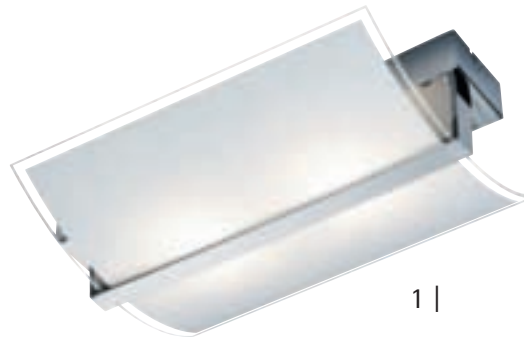

incl.
COB-LED
5 W, 400 lm
3.000 K

327410406

4 x 5 W, 4 x 400 lm
↔ 96 x 13 cm, ↓ 96 - 180 cm

06 | chrom
| chrome

65 | Glas satiniert / Rand klar
| satinated glass / clear frame

incl.
COB-LED
3.000 K

2 |

1 |