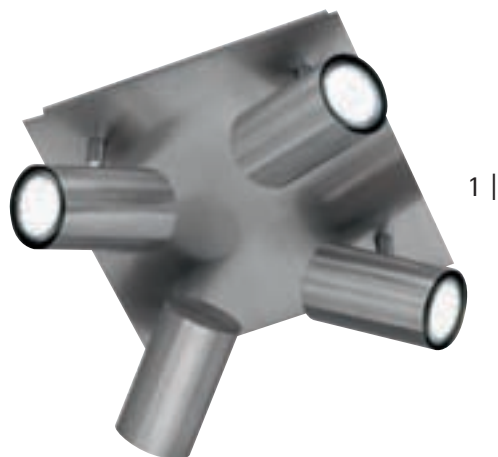

1 |

2 |

3 |

5 |

4 |

excl.
GU10, 230 V
max. 35 W

1 | **802430407**
4 x GU10
↔ 24 x 24 cm, ↓ 15 cm

2 | **802400207**
1 x GU10
↔ 30 cm, ↓ 15 cm

3 | **802400307**
3 x GU10
↔ 48 cm, ↓ 15 cm

4 | **402400207**
2 x GU10
↑ 150 cm

5 | **802400107**
1 x GU10
↓ 12 x 12 cm, ↗ 15 cm

geeignet für:
dedicated for:

956-30
SMD-LED GU10
3 W, 230 lm
3.000 K

A++

955-50
SMD-LED GU10
5 W, 400 lm
3.000 K

A+

07 | Nickel matt
matt nickel