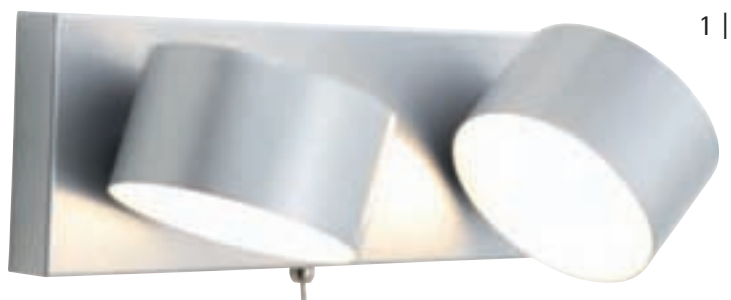

ECO
HALOGEN

incl.

G9, 230 V

28 W, 370 lm

2.700 K

1 | 215070287

2 x 28 W, 2 x 370 lm

↔ 33 x 11 cm, ↳ 14 cm

2 | 215070187

1 x 28 W, 370 lm

↔ 11 x 11 cm, ↳ 14 cm

87 titanfarbig

titan-coloured

49 Glas matt

glass matt

3 | 2611021-07

2 x 50 W, 2 x 310 lm

↑ 15 cm, ↔ 8 cm, ↳ 8 cm

05 Aluminium gebürstet

brushed aluminium

1 |