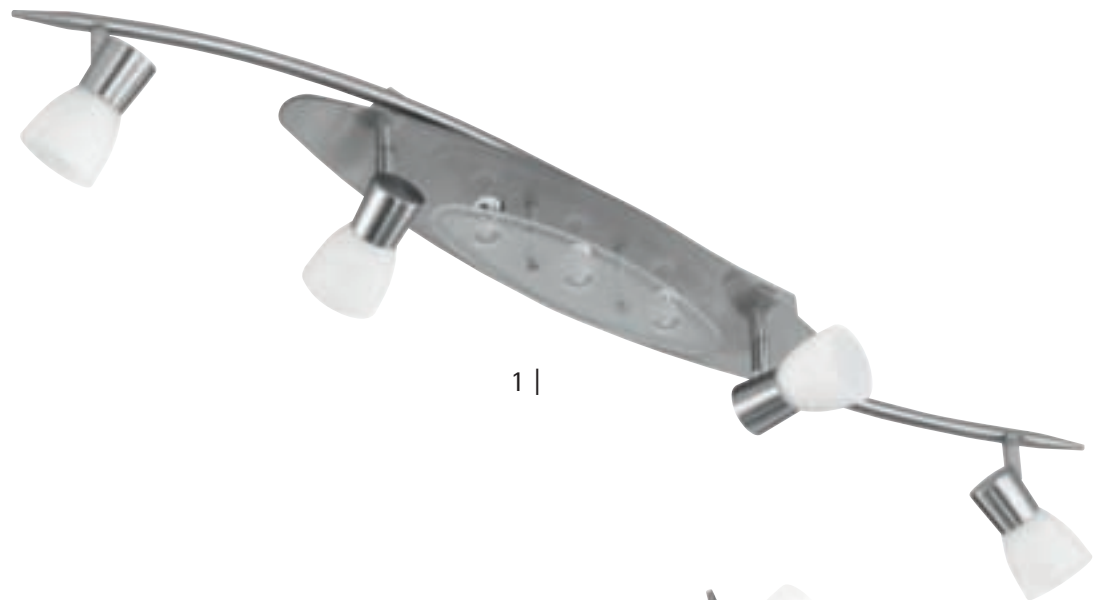

incl.
G9, 230 V
2.700 K

1 | **816340707**

4 x 28 W, 4 x 370 lm
3 x 18 W, 3 x 204 lm
↔ 91 x 12 cm, ↓ 15 cm

2 | **816390607**

3 x 28 W, 6 x 370 lm
3 x 18 W, 3 x 204 lm
Ø 45 cm, ↓ 15 cm

3 | **816310507**

2 x 28 W, 2 x 370 lm
3 x 18 W, 3 x 204 lm
↔ 52 x 12 cm, ↓ 15 cm

1 |