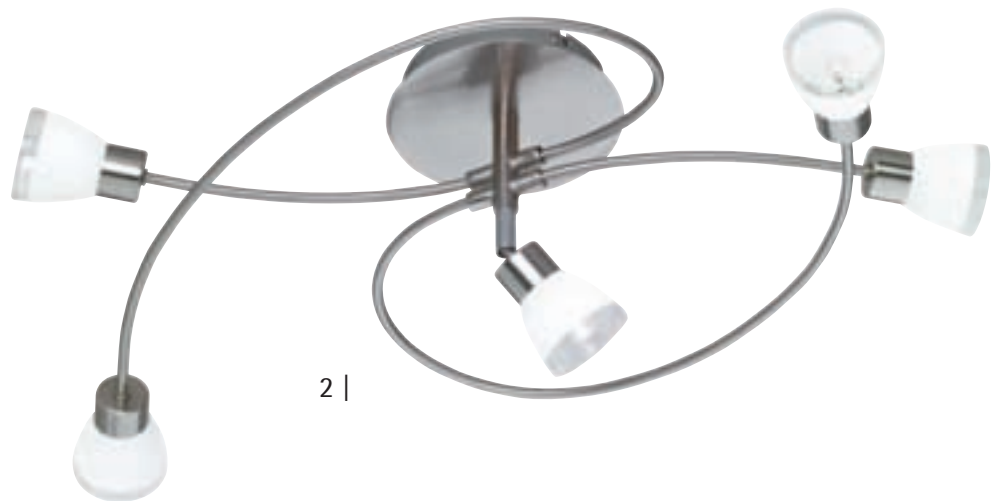

incl.
G9, 230 V
28 W, 370 lm
2.700 K

1 | 318410507

5 x 28 W, 5 x 370 lm
↔ 75 cm, ↓ 90 - 200 cm

2 | 618410507

5 x 28 W, 5 x 370 lm
↔ 67 x 37 cm, ↓ 19 cm

3 | 618490307

3 x 28 W, 3 x 370 lm
↔ 50 x 22 cm, ↓ 16,5 cm

07 | Nickel matt
matt nickel

49 | Glas matt
glass matt