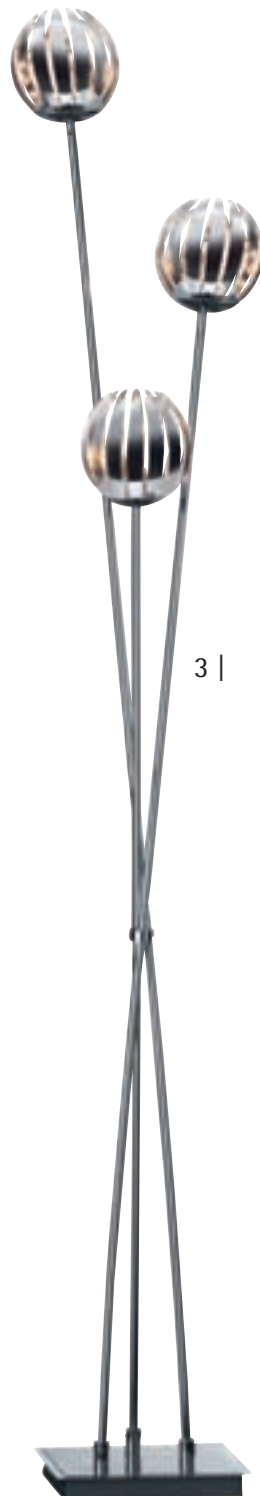

ECO
HALOGEN

incl.

G9, 230 V

28 W, 370 lm

2.700 K

1 |

1 | 634010506

5 x 28 W, 5 x 370 lm
↔ 72 x 42 cm, ↓ 21 cm

2 | 404010206

1 x 28 W, 370 lm
excl. 1 x E27, max. 60 W
↑ 180 cm, ↔ 40 cm, Ø 25 cm

3 | 414010306

3 x 28 W, 3 x 370 lm
↑ 150 cm, ↔ 20 x 20 cm

4 | 594010106

1 x 28 W, 370 lm
↔ 13 x 13 cm, ↑ 15 cm

2 |

3 |

4 |

4 Stufen Touch
4 steps touch

06 | chrom
chrome

34 | Acryl
acryl