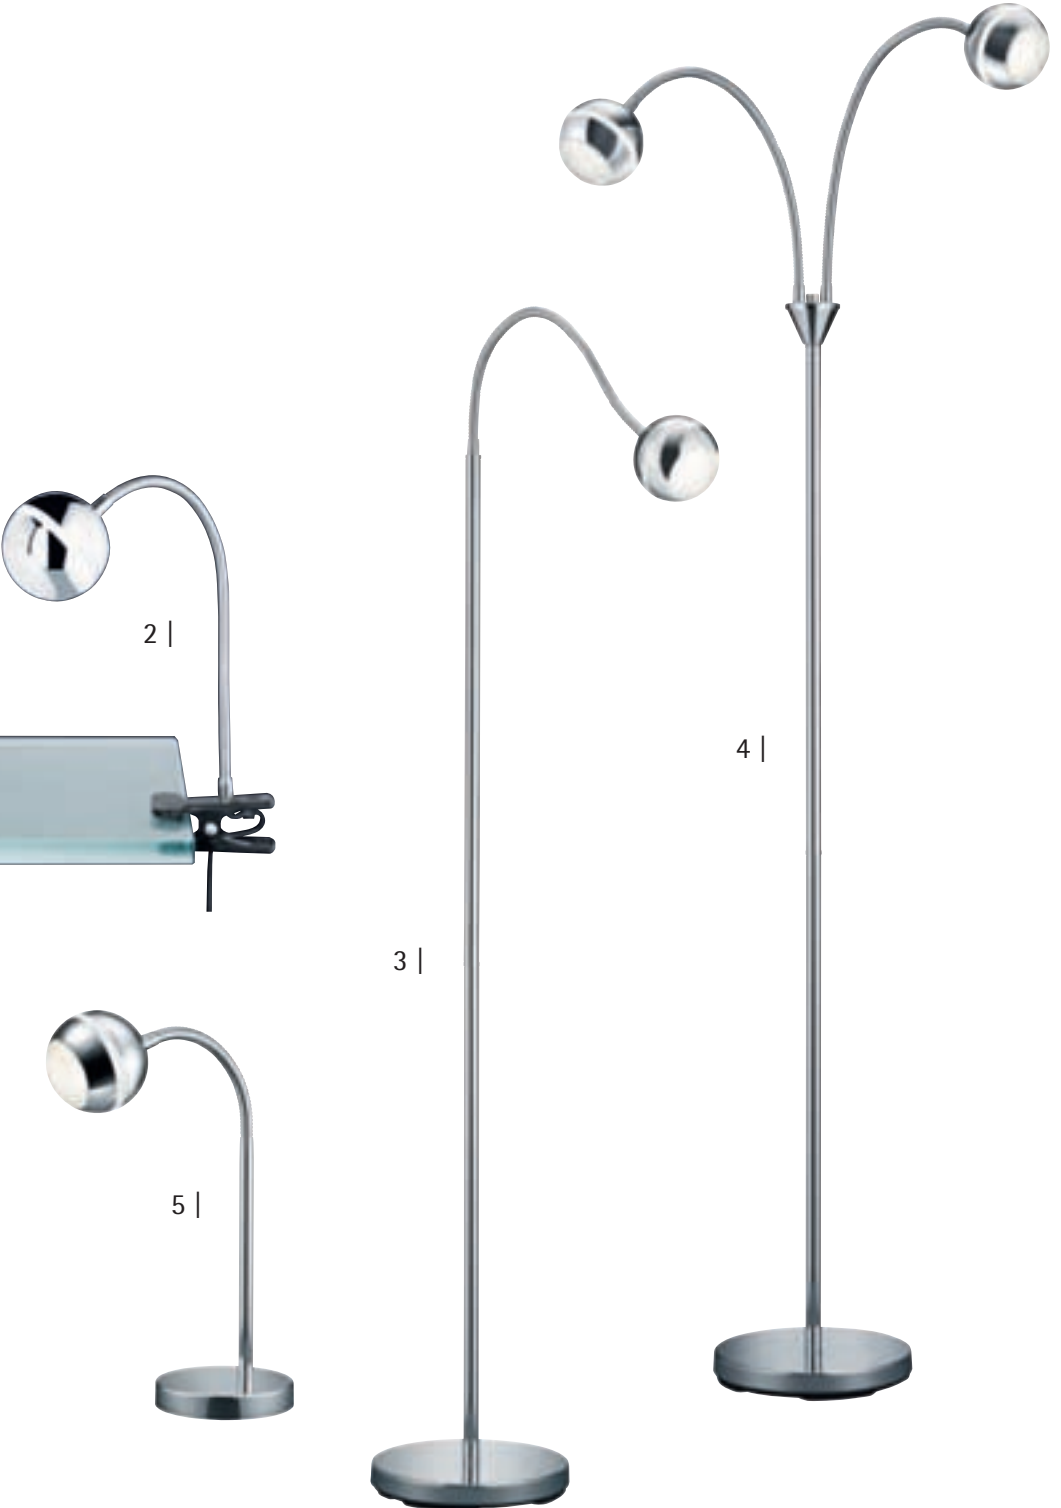

incl.
SMD-LED
3,8 W, 350 lm
3.000 K

1 | 328210406

4 x 3,8 W, 4 x 350 lm
↔ 83 cm, ↓ 80 - 200 cm

2 | 828280106

1 x 3,8 W, 350 lm
↓ max. 44 cm

3 | 428210106

1 x 3,8 W, 350 lm
↑ 125 cm, ↗ 45 cm

4 | 428210206

2 x 3,8 W, 2 x 350 lm
↑ 125 cm, ↗ 45 cm

5 | 528210106

1 x 3,8 W, 350 lm
↑ 35 cm, ↗ 20 cm

06 | chrom
| chrome

33 | Kunststoff
| plastic