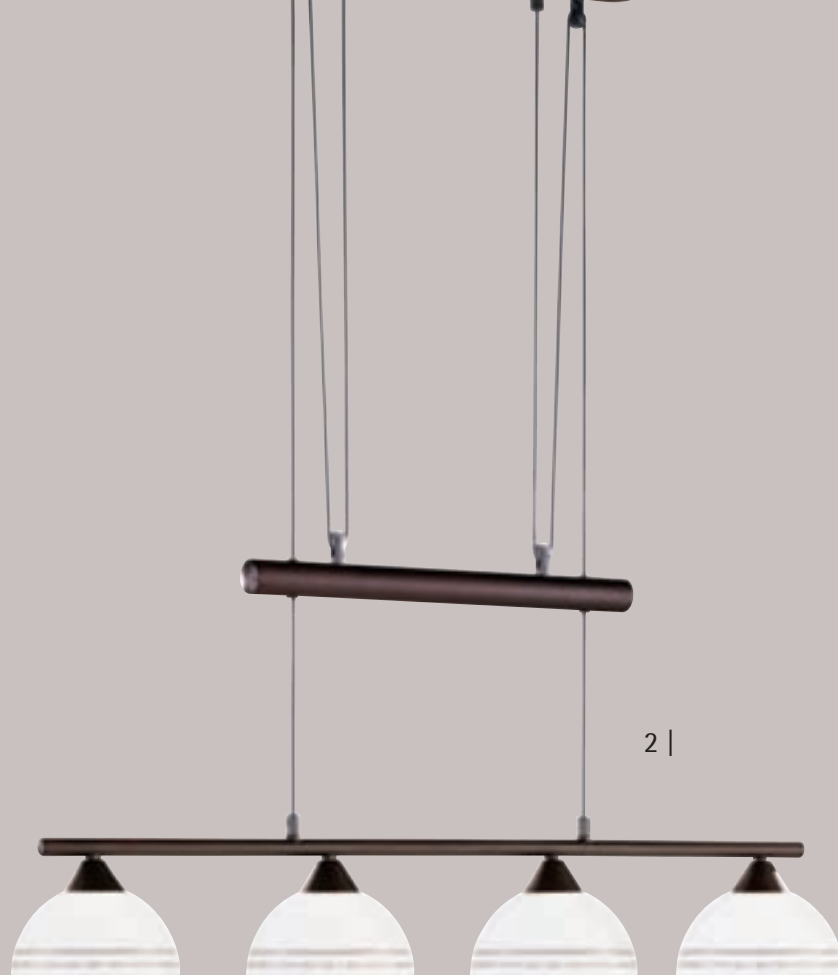

ECO
HALOGEN

incl.

G9, 230 V

28 W, 370 lm

2.700 K

1 |

1 | 608210524

5 x 28 W, 5 x 370 lm
↔ 110 cm, ↓ 19 cm

2 |

2 | 308210424

4 x 28 W, 4 x 370 lm
↔ 90 cm, ↓ 90 - 215 cm

3 |

4 Stufen Touch
4 steps touch

24 | rostfarbig
| rusty

65 | Glas satiniert
| satinated glass