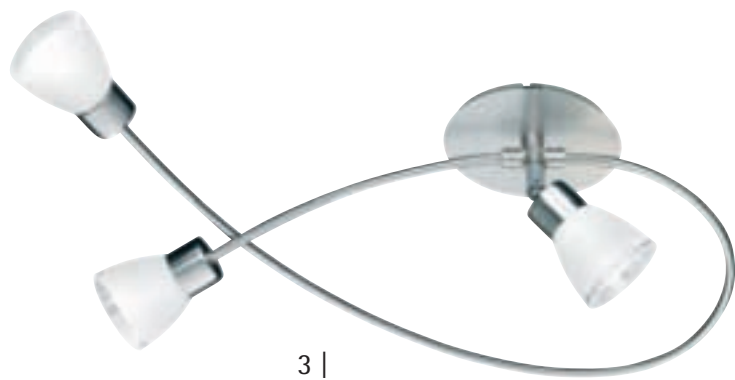

incl.
G9, 230 V
28 W, 370 lm
2.700 K

1 | 318410507

5 x 28 W, 5 x 370 lm
↔ 75 cm, ↓ 90 - 200 cm

2 | 618410507

5 x 28 W, 5 x 370 lm
↔ 67 x 37 cm, ↓ 19 cm

3 | 618490307

3 x 28 W, 3 x 370 lm
↔ 50 x 22 cm, ↓ 16,5 cm

07 | Nickel matt
matt nickel

49 | Glas matt
glass matt