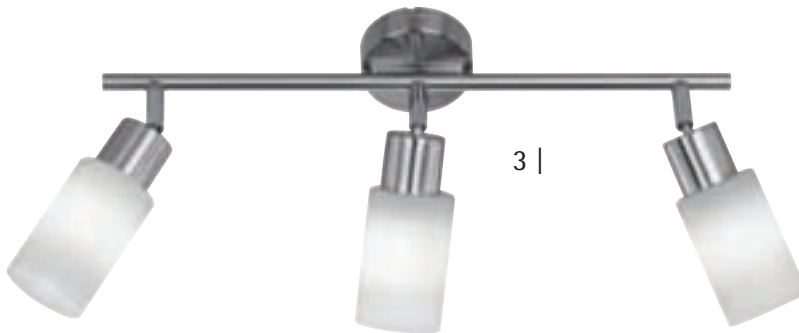

3 |

3 | **871410307**
3 x 4 W, 3 x 310 lm
↔ 44 cm, ↓ 23 cm

4 | **871410207**
2 x 4 W, 2 x 310 lm
↔ 30 cm, ↓ 23 cm