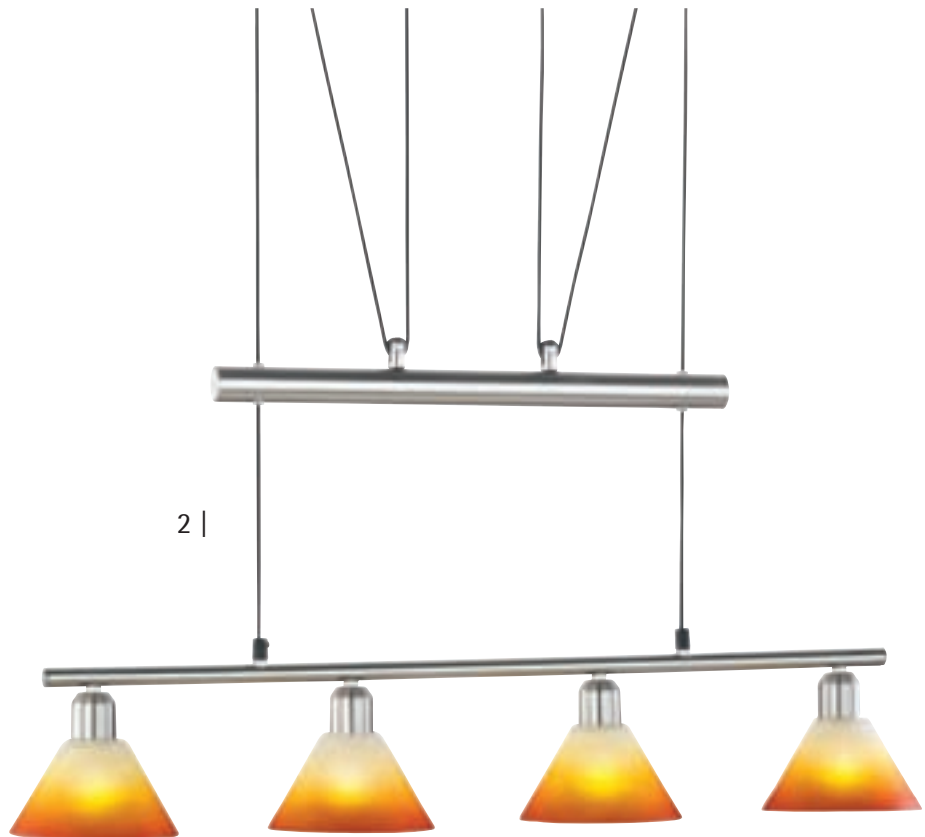

49 | Glas matt
| glass matt

excl. 
E14, 230 V
max. 40 W

1 | 3751031-17

3 x E14
↔ 66 cm, ↓ 80 - 180 cm

2 | 3751041-17

4 x E14
↔ 80 cm, ↓ 80 - 180 cm

07 | Nickel matt
matt nickel

17 | Glas Farbverlauf
glass multicolour