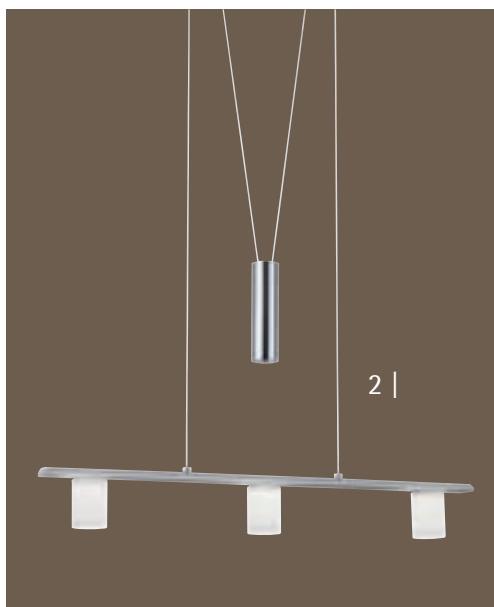

incl.
SMD-LED
4,5 W, 400 lm
3.000 K

1 | 321410406

4 x 4,5 W, 4 x 400 lm
↔ 90 cm, ↓ 100 - 160 cm

2 | 321410306

3 x 4,5 W, 3 x 400 lm
↔ 70 cm, ↓ 100 - 160 cm

3 | 321410506

5 x 4,5 W, 5 x 400 lm
↔ 115 cm, ↓ 120 cm

OSRAM
LED TECHNOLOGY INCLUDED

2 |

3 |

05 | Aluminium gebürstet
| brushed aluminium

06 | chrom
| chrome

60 | Glas weiß gewischt
| glass white brushed