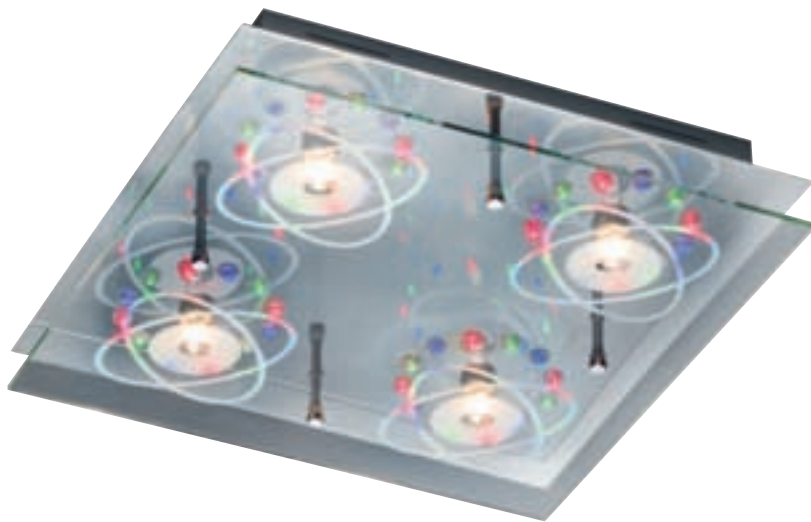

2 |

2 | **621010406**

4 x 28 W, 4 x 370 lm
incl. 48 LEDs 0,06 W RGB
↔ 35 x 35 cm, ↓ 8 cm

06 chrom
chrome

50 Dekorglas
glass decorated

3 | **629910506**

5 x 28 W, 5 x 370 lm
incl. 16 LEDs 0,06 W
↔ 32 x 32 cm, ↓ 11 cm

06 chrom
chrome

35 Kristallglas
crystal