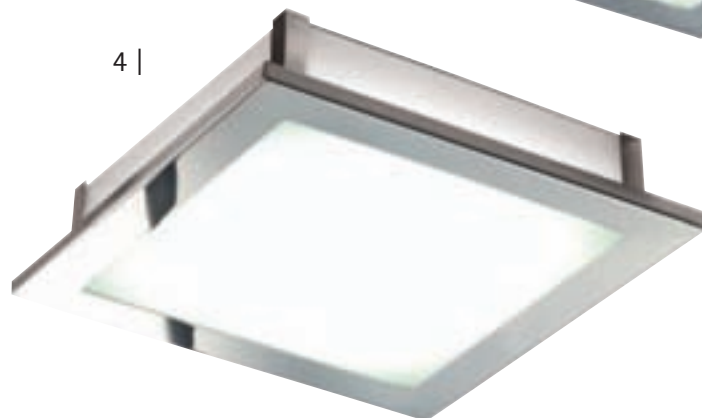

1 | 625811806

18 W, 1.600 lm
↔ 36 x 36 cm, ↓ 9,5 cm

2 | 625811206

12 W, 960 lm
↔ 30 x 30 cm, ↓ 9,5 cm

- 06 chrom
  chrome
- 50 Dekorglas
  glass decorated
- 54 Spiegelglas
  mirror glass

3 | 625511806

18 W, 1.750 lm
↔ 39 x 39 cm, ↓ 7 cm

4 | 625511006

10 W, 980 lm
↔ 30 x 30 cm, ↓ 7 cm

- 06 chrom
  chrome
- 48 Glas opal
  opal glass

1 |

2 |

3 |

4 |