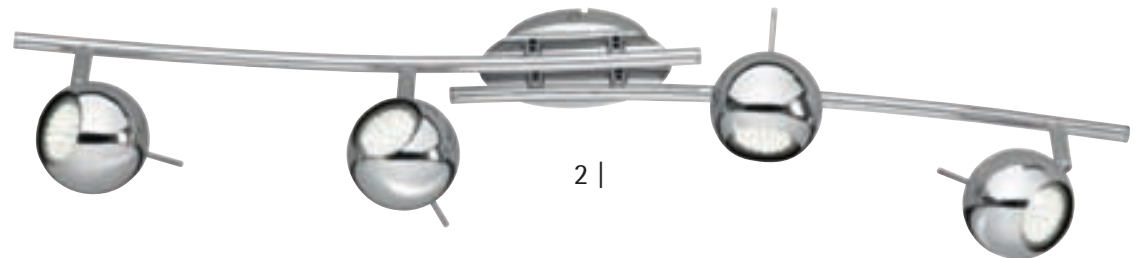

2 | 818000406
4 x GU10
↔ 80 cm, ↓ 17 cm