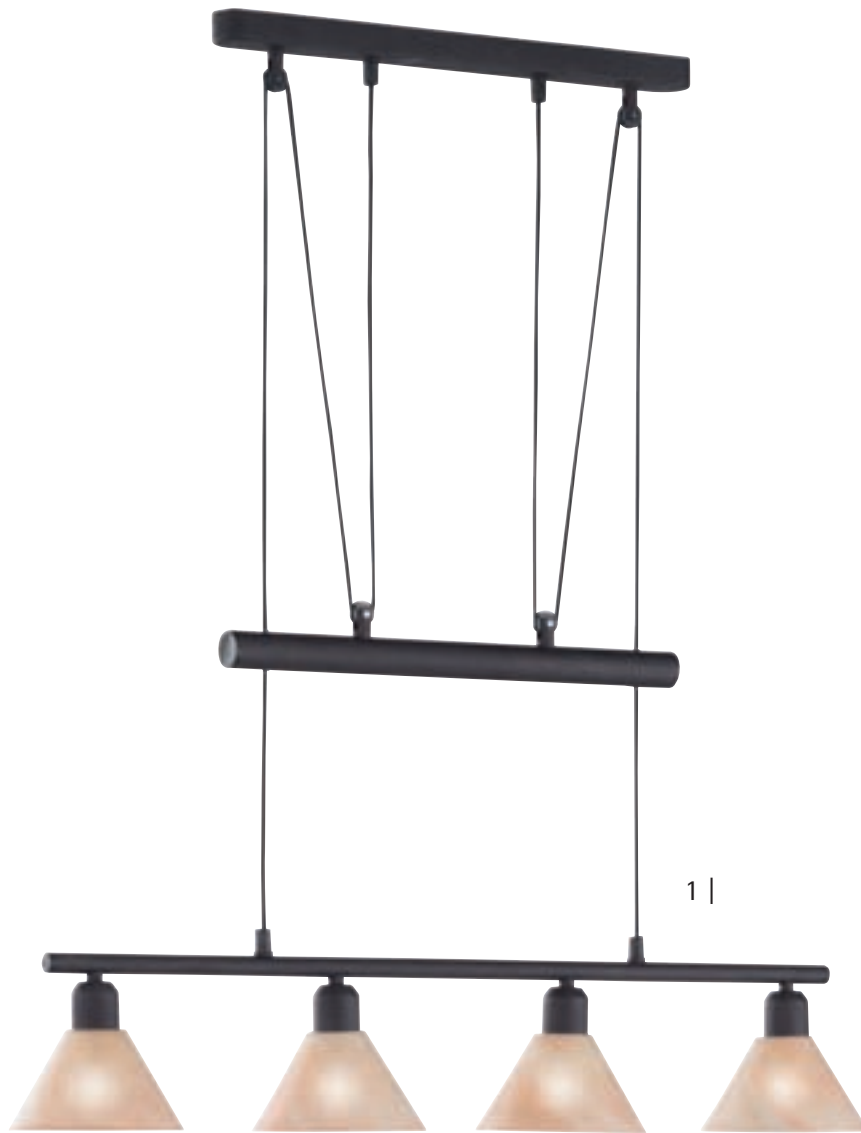

excl. 
E14, 230 V
max. 40 W

1 | 3751041-24
4 x E14
↔ 80 cm, ↓ 80 - 180 cm

2 | 3751031-24
3 x E14
↔ 66 cm, ↓ 80 - 180 cm

3 | 3751051-24
5 x E14
↔ 102 cm, ↓ 80 - 180 cm

24 | rostfarbig
| rusty

13 | Glas Amber
| glass amber