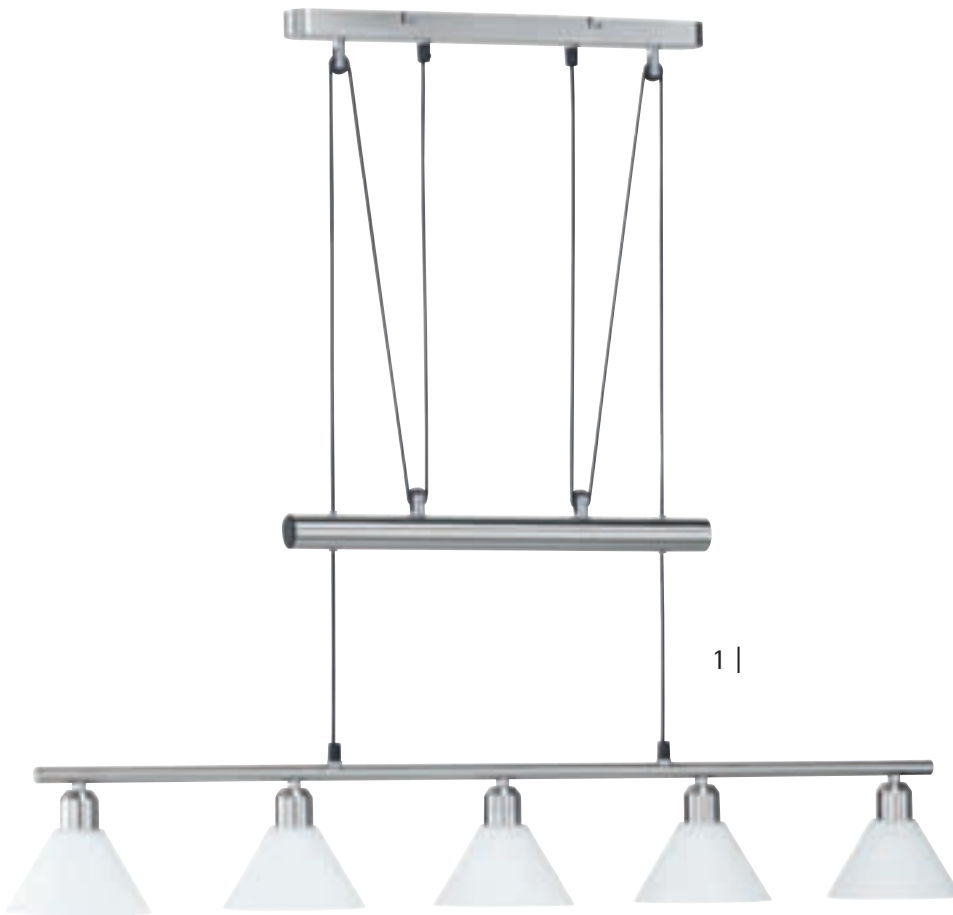

excl.
E14, 230 V
max. 40 W

1 | 3751051-07
5 x E14
↔ 102 cm, ↓ 80 - 180 cm

2 | 3751031-07
3 x E14
↔ 66 cm, ↓ 80 - 180 cm

3 | 3751021-07
2 x E14
↔ 42 cm, ↓ 80 x 180 cm