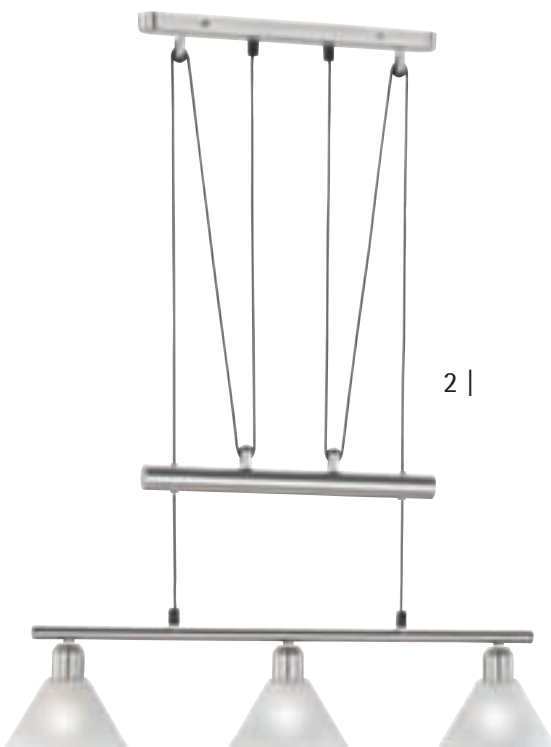

49 | Glas matt
| glass matt

excl. 
E14, 230 V
max. 40 W

1 | 3751051-07
5 x E14
↔ 102 cm, ↓ 80 - 180 cm

2 | 3751031-07
3 x E14
↔ 66 cm, ↓ 80 - 180 cm

3 | 3751021-07
2 x E14
↔ 42 cm, ↓ 80 x 180 cm

2 |

3 |

07 | Nickel matt
| matt nickel