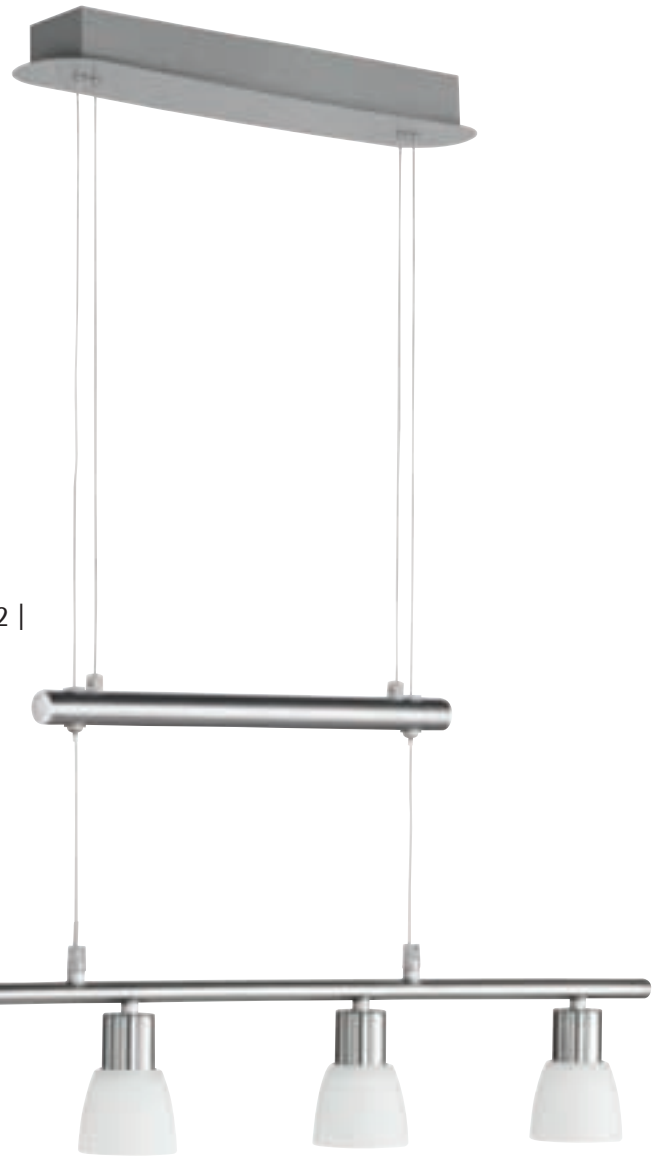

48 | Glas opal
| opal glass

incl.
SMD-LED
4,5 W, 400 lm
3.000 K

1 | 629410507

5 x 4,5 W, 5 x 400 lm
↔ 75 x 37 cm, ↓ 23 cm

1 |

2 | 329410407

4 x 4,5 W, 4 x 400 lm
↔ 80 cm, ↓ 100 - 180 cm

2 |