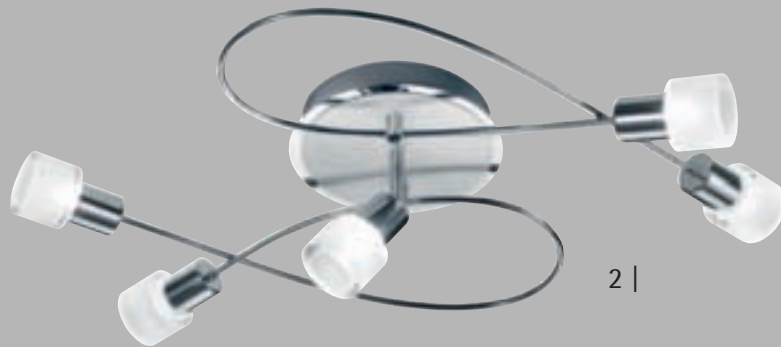

2 |

2 | 674410506

5 x 4,5 W, 5 x 400 lm
↔ 72 x 50 cm, ↓ 17 cm

A⁺

3 | 874410406

4 x 4,5 W, 4 x 400 lm
↔ 94 x 8 cm, ↓ 20 cm

A⁺

4 | 874410306

3 x 4,5 W, 3 x 400 lm
↔ 44 x 8 cm, ↓ 17 cm

A⁺

5 | 874470206

2 x 4,5 W, 2 x 400 lm
↔ 30 x 8 cm, ↓ 17 cm

A⁺

6 | 874470106

1 x 4,5 W, 400 lm
Ø 12 cm, ↳ 16 cm

A⁺