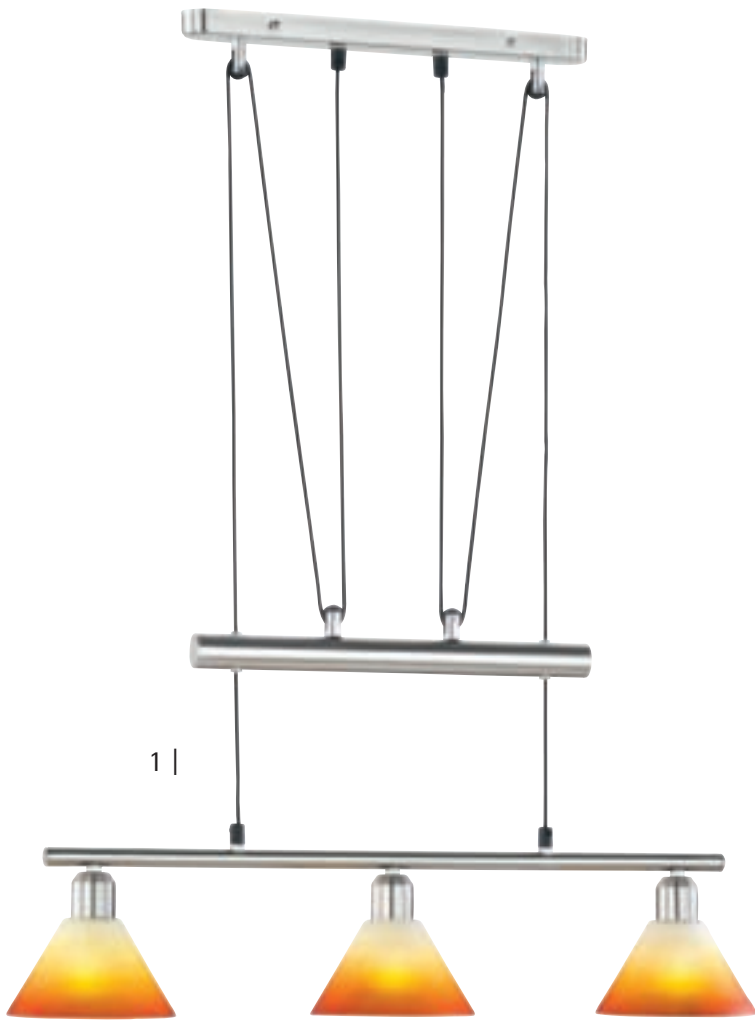

excl.
E14, 230 V
max. 40 W

1 | 3751031-17

3 x E14
↔ 66 cm, ↓ 80 - 180 cm

2 | 3751041-17

4 x E14
↔ 80 cm, ↓ 80 - 180 cm

07 | Nickel matt
matt nickel

17 | Glas Farbverlauf
glass multicolour