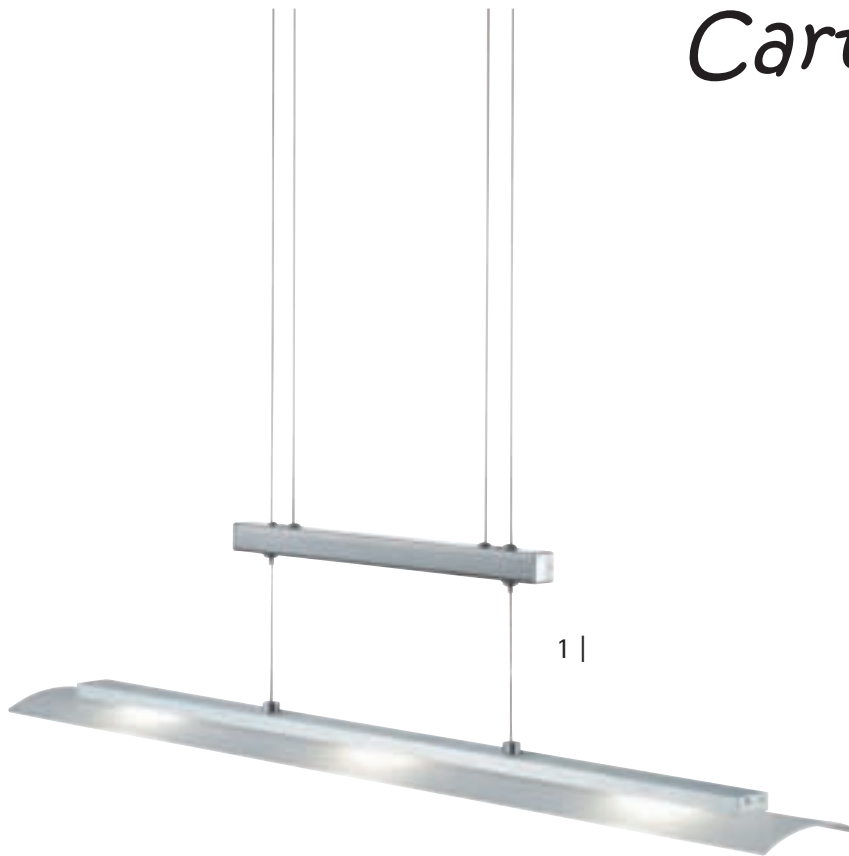

3 x 4,5 W, 3 x 430 lm
↔ 87 x 10 cm, ↓ 90 - 150 cm

Stakkato

07 | Nickel matt
| matt nickel

65 | Glas satiniert
| satinated glass

Cartani

incl.
SMD-LED
3.000 K

1 | 324411805

3 x 6 W, 3 x 400 lm
↔ 78 x 10 cm, ↓ 90 - 160 cm