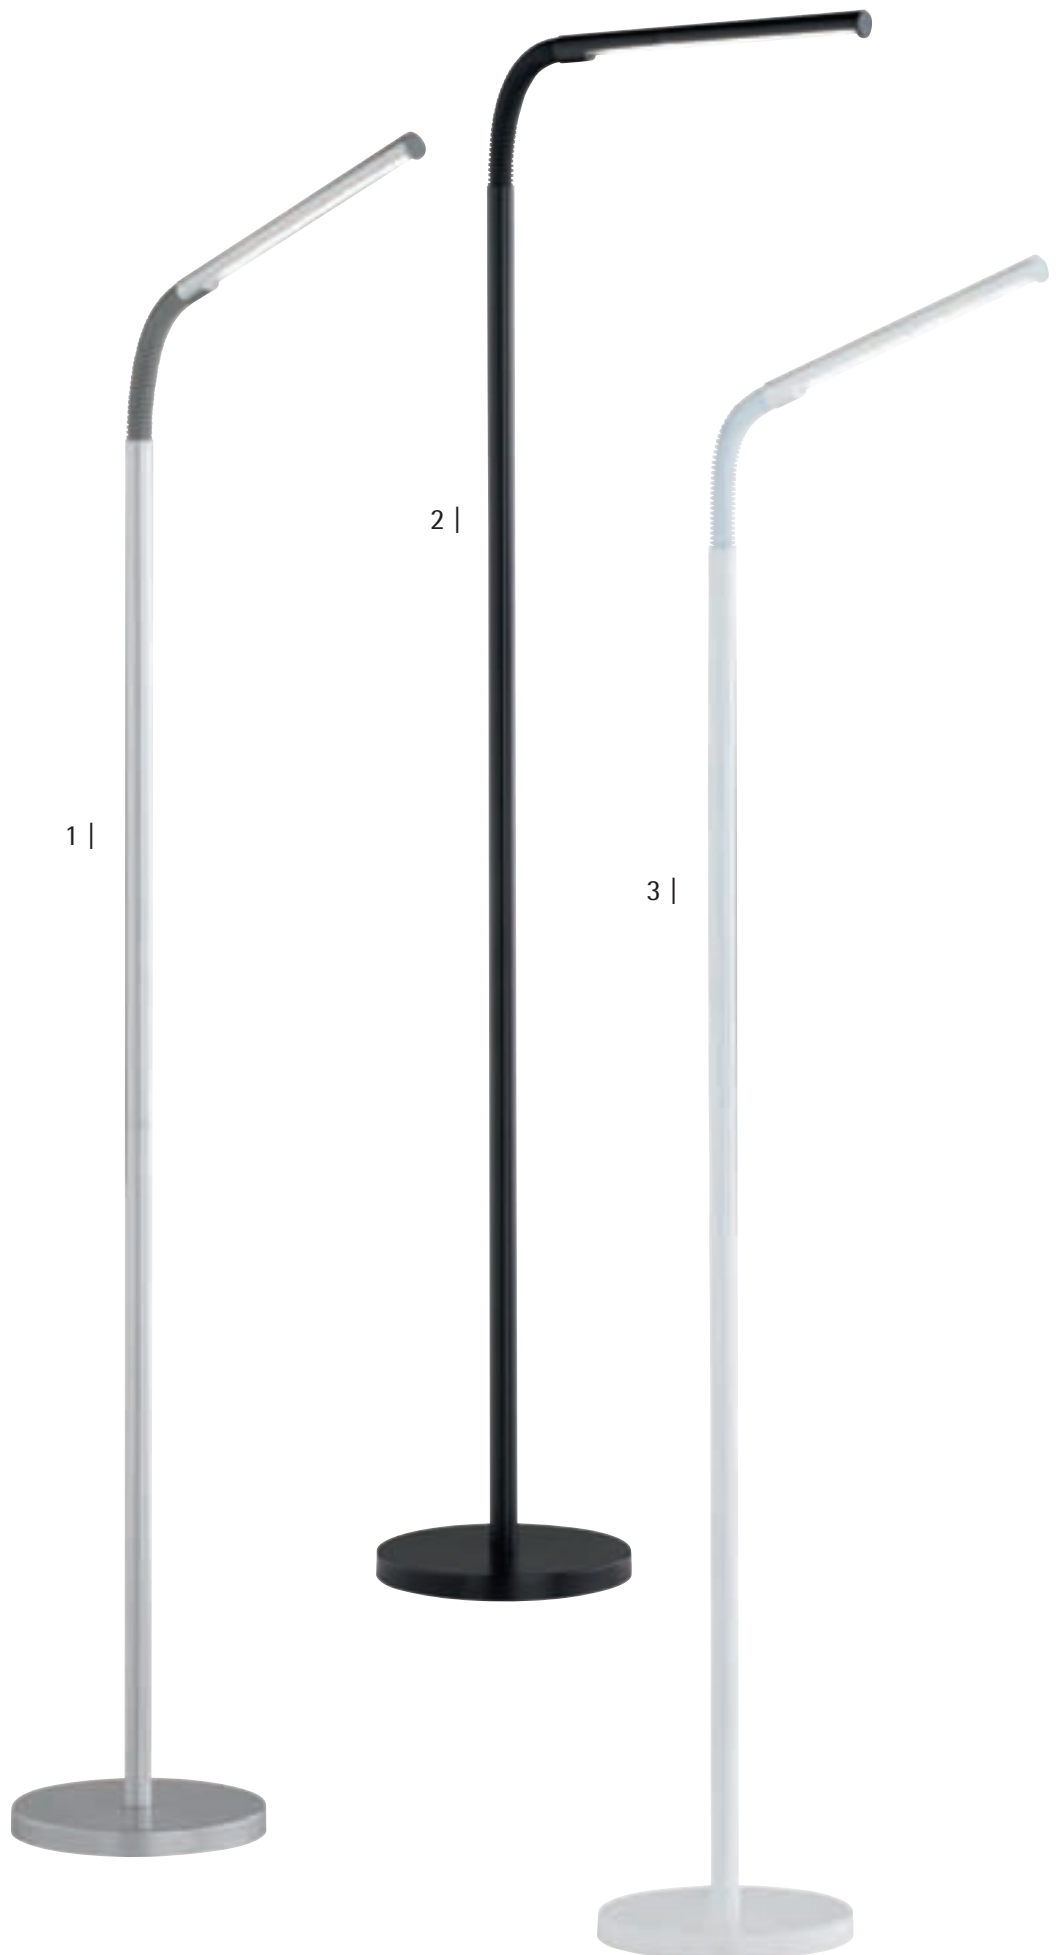

incl.
SMD-LED
5 W, 480 lm
3.100 K

1 | 424510187

5 W, 480 lm
↑ 150 cm, ↗ 36 cm

2 | 424510102

5 W, 480 lm
↑ 150 cm, ↗ 36 cm

3 | 424510101

5 W, 480 lm
↑ 150 cm, ↗ 36 cm

30 | Metall
| metal