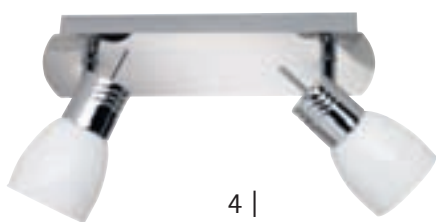

1 |

incl.
SMD-LED
4,5 W, 400 lm
3.000 K

1 | 821210606
6 x 4,5 W, 6 x 400 lm
↔ 180 cm

2 | 821210406
4 x 4,5 W, 4 x 400 lm
↔ 80 cm, ↓ 19 cm

3 | 821210306
3 x 4,5 W, 3 x 400 lm
↔ 44 x 7 cm, ↳ 19 cm

4 | 821210206
2 x 4,5 W, 2 x 400 lm
↔ 28 x 7 cm, ↳ 19 cm

5 | 821270106
1 x 4,5 W, 400 lm
↓ 16,5 x 7 cm, ↳ 19 cm

2 |

3 |

4 |

5 |

OSRAM
LED TECHNOLOGY INCLUDED

06 | chrom
| chrome

48 | Glas opal
| opal glass