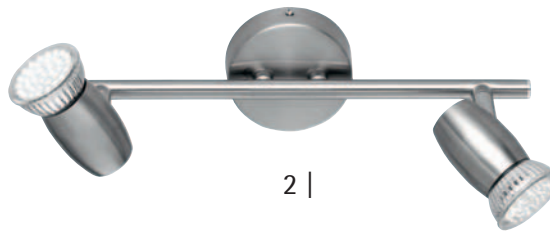

3 |

07 | Nickel matt
matt nickel

incl. 
LED GU10, 230 V
2,5 W, 170 lm
3.000 K

1 |

1 | 823010407

4 x 2,5 W, 4 x 170 lm
↔ max. 62 cm, Ø 9 cm, ↓ 15 cm

A++

2 |