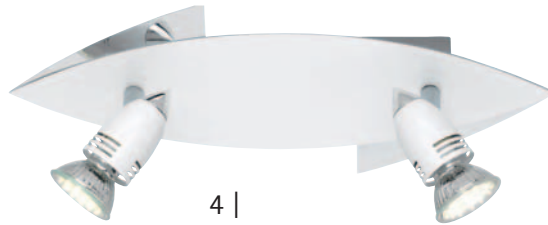

4 |

5 | 828710401

4 x 2,5 W, 4 x 170 lm
↔ 95 cm, ↓ 14 cm