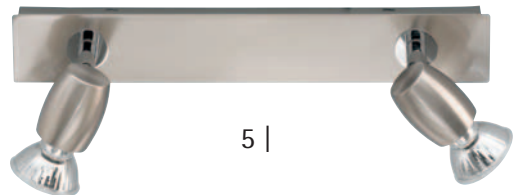

5 | 8130021-07

2 x GU10, 2 x 310 lm
↔ 32 cm, ↓ 13 cm

5 |