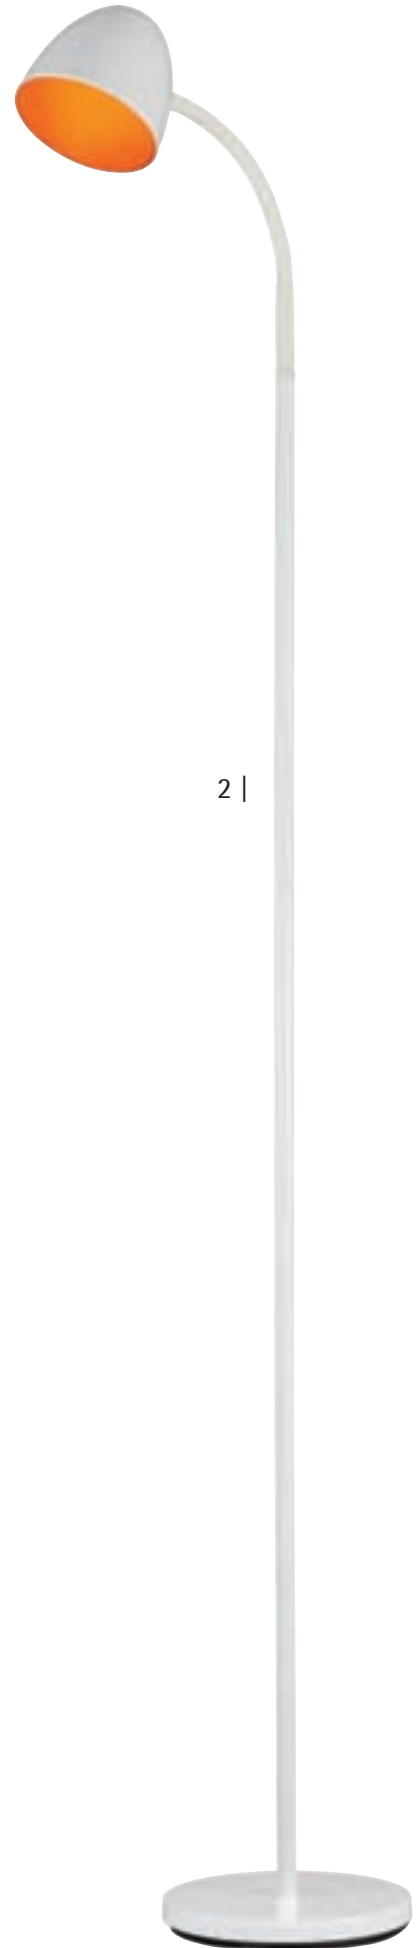

incl.
LED
3.000 K

1 | 324610101

6,5 W COB-LED, 570 lm
Ø 19 cm, ↓ 130 cm

2 | 424610101

4,5 W SMD-LED, 400 lm
↑ 150 cm, Ø 19,5 cm

3 | 524610101

4,5 W SMD-LED, 400 lm
↑ 35 cm, Ø 13 cm

OSRAM

LED TECHNOLOGY INCLUDED

30 | Metall
| metal

1 |

2 |

3 |