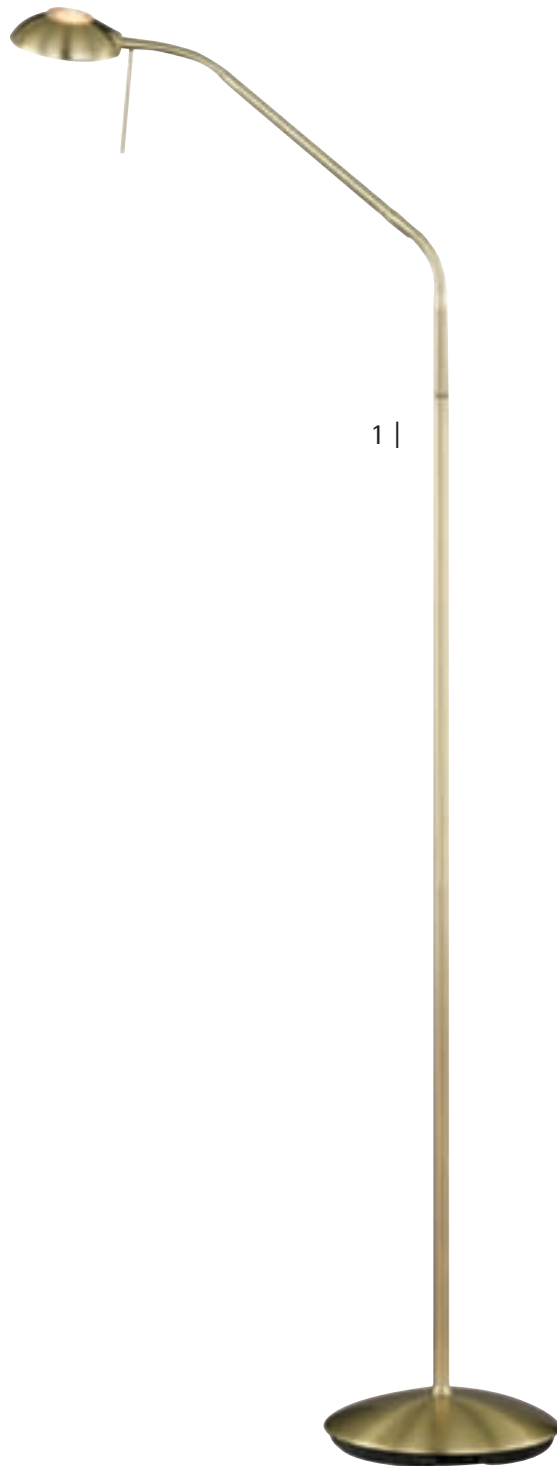

ECO
HALOGEN

incl.
G9, 230 V
28 W, 370 lm
2.700 K

1 | 4912011-08

1 x 28 W, 370 lm
↑ 150 cm, ↗ 48 cm

2 | 4912011-07

1 x 28 W, 370 lm
↑ 150 cm, ↗ 48 cm

07 | Nickel matt
matt nickel

08 | Messing matt
matt brass