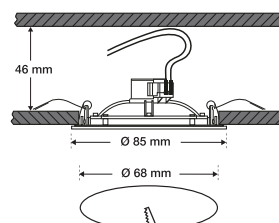

01 | weiß
white

05 | Aluminium gebürstet
brushed aluminium