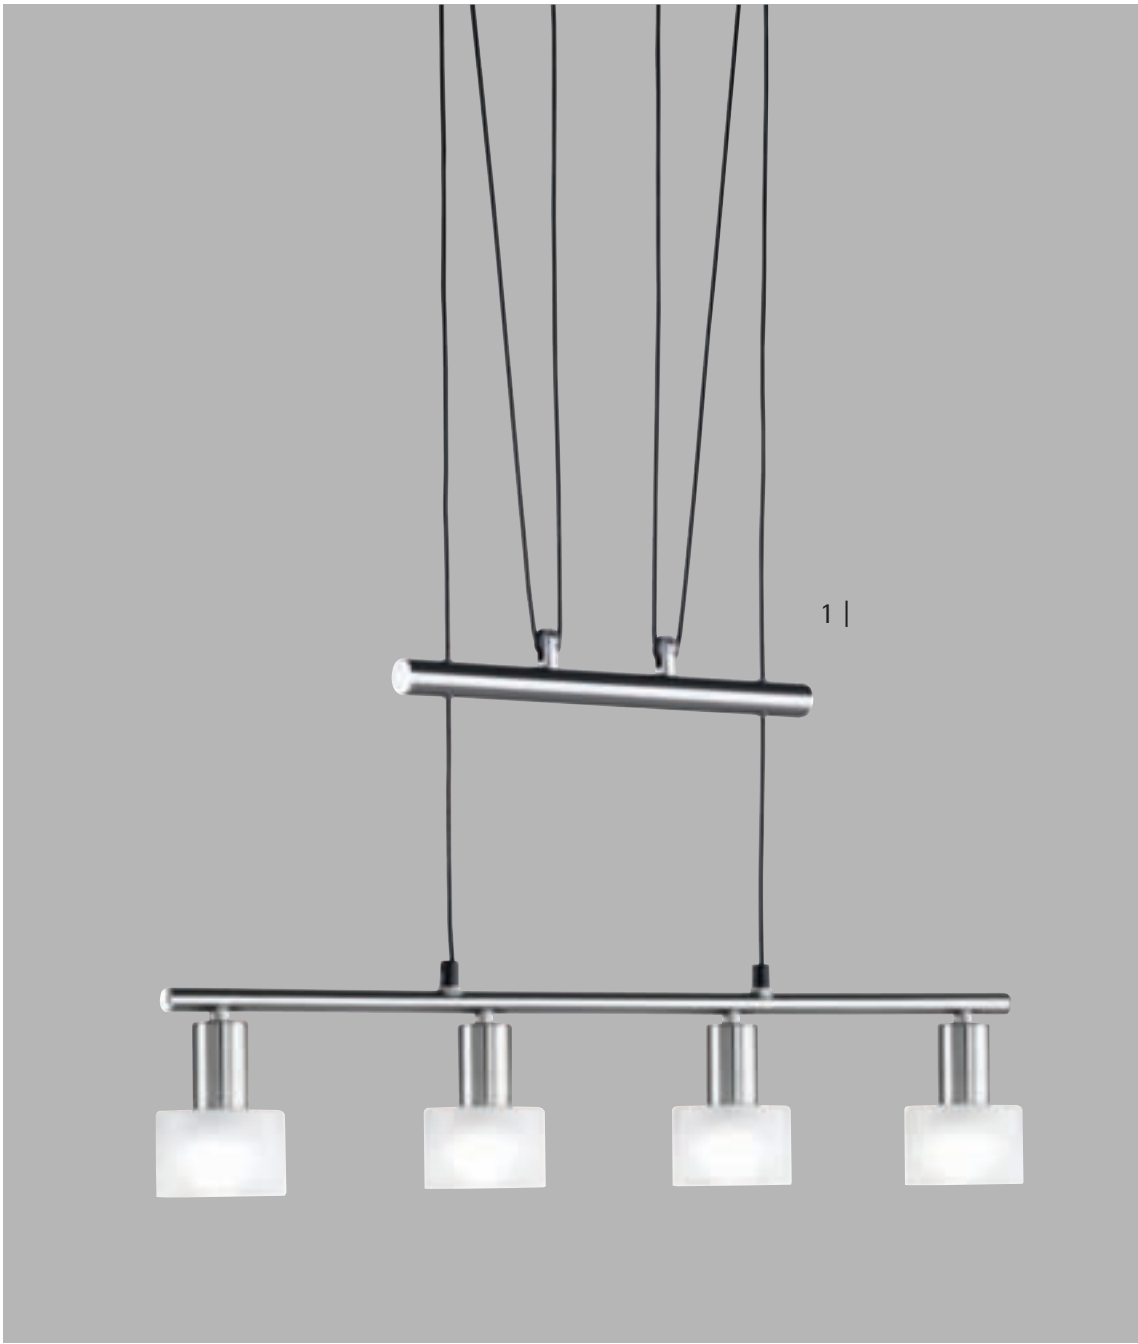

incl.
LED E14
4 W, 310 lm
3.000 K

1 | 322210407
4 x 4 W, 4 x 310 lm
↔ 75 cm, ↓ 80 - 180 cm

2 | 322210307
3 x 4 W, 3 x 310 lm
↔ 60 cm, ↓ 80 - 180 cm

3 | 322210507
5 x 4 W, 5 x 310 lm
↔ 96 cm, ↓ 80 - 180 cm

983-40
LED E14
4 W, 310 lm
3.000 K

07 | Nickel matt
| matt nickel

49 | Glas matt
| glass matt