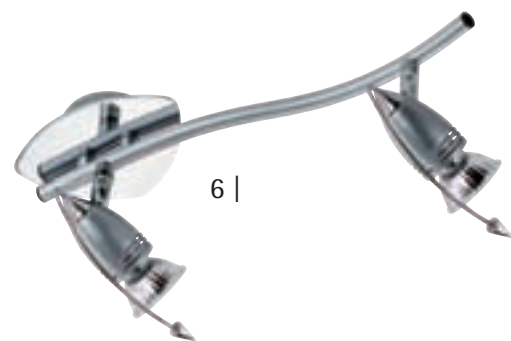

incl.
GU10, 230 V
50 W, 310 lm
2.700 K

1 | **8129061-87**
6 x GU10, 6 x 310 lm
↔ 183,5 cm, ↓ 24 cm

2 | **8129931-87**
3 x GU10, 3 x 310 lm
Ø 30 cm, ↓ 20 cm

3 | **8129331-87**
3 x GU10, 3 x 310 lm
Ø 24 cm, ↓ 24 cm

4 | **8129441-87**
4 x GU10, 4 x 310 lm
↔ 93 cm, ↓ 20 cm

5 | **8129031-87**
3 x GU10, 3 x 310 lm
↔ 52 cm, ↓ 17 cm

6 | **8129021-87**
2 x GU10, 2 x 310 lm
↔ 36 cm, ↓ 20 cm

7 | **8129011-87**
1 x GU10, 310 lm
↑ 14 x 9 cm, ↳ 16 cm

87 | titanfarbig
| titan-coloured

06 | chrom
| chrome