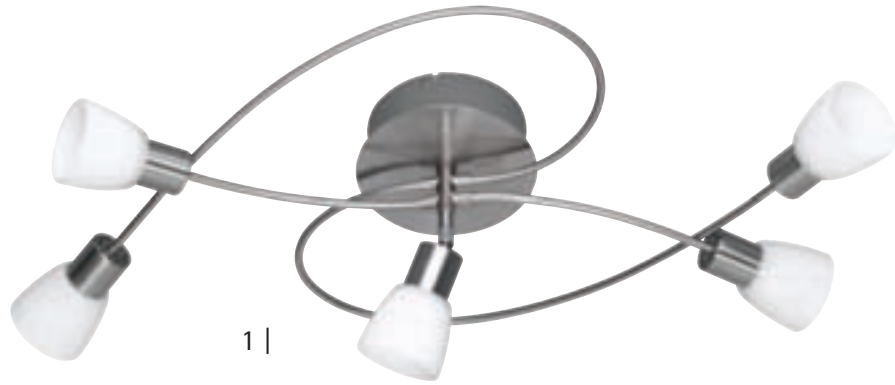

incl.
SMD-LED
4,5 W, 400 lm
3.000 K

1 | 629410507

5 x 4,5 W, 5 x 400 lm
↔ 75 x 37 cm, ↓ 23 cm

1 |

2 | 329410407

4 x 4,5 W, 4 x 400 lm
↔ 80 cm, ↓ 100 - 180 cm