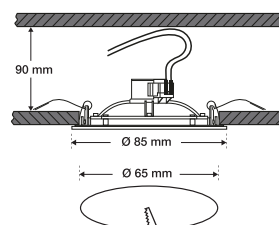

incl.
LED GU10, 230 V
5,5 W, 375 lm
3.000 K

1 |

1 | **629810301** 3er Set

3 x 5,5 W, 3 x 375 lm
Ø 8,5 cm

A

▲ IP 20

01 weiß
white

30 Metall
metal

2 |

2 | **629810306** 3er Set

3 x 5,5 W, 3 x 375 lm
Ø 8,5 cm

A

▲ IP 20

06 chrom
chrome

3 |

3 | **629810307** 3er Set

3 x 5,5 W, 3 x 375 lm
Ø 8,5 cm

A

▲ IP 20

07 Nickel matt
matt nickel

958-60

LED GU10
5,5 W, 375 lm
3.000 K

A
dimmbar
dimmable