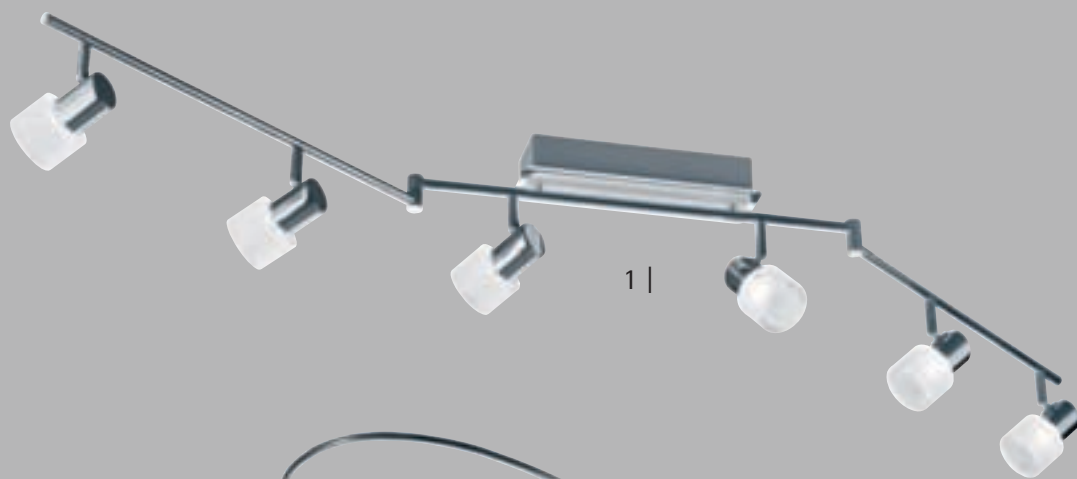

06 | chrom
| chrome

05 | Aluminium gebürstet
| brushed aluminium

34 | Acryl
| acryl

2 |

incl.
SMD-LED
4,5 W, 400 lm
3.000 K

1 |

1 | 874410606

6 x 4,5 W, 6 x 400 lm
↔ 150 x 8 cm, ↓ 22 cm