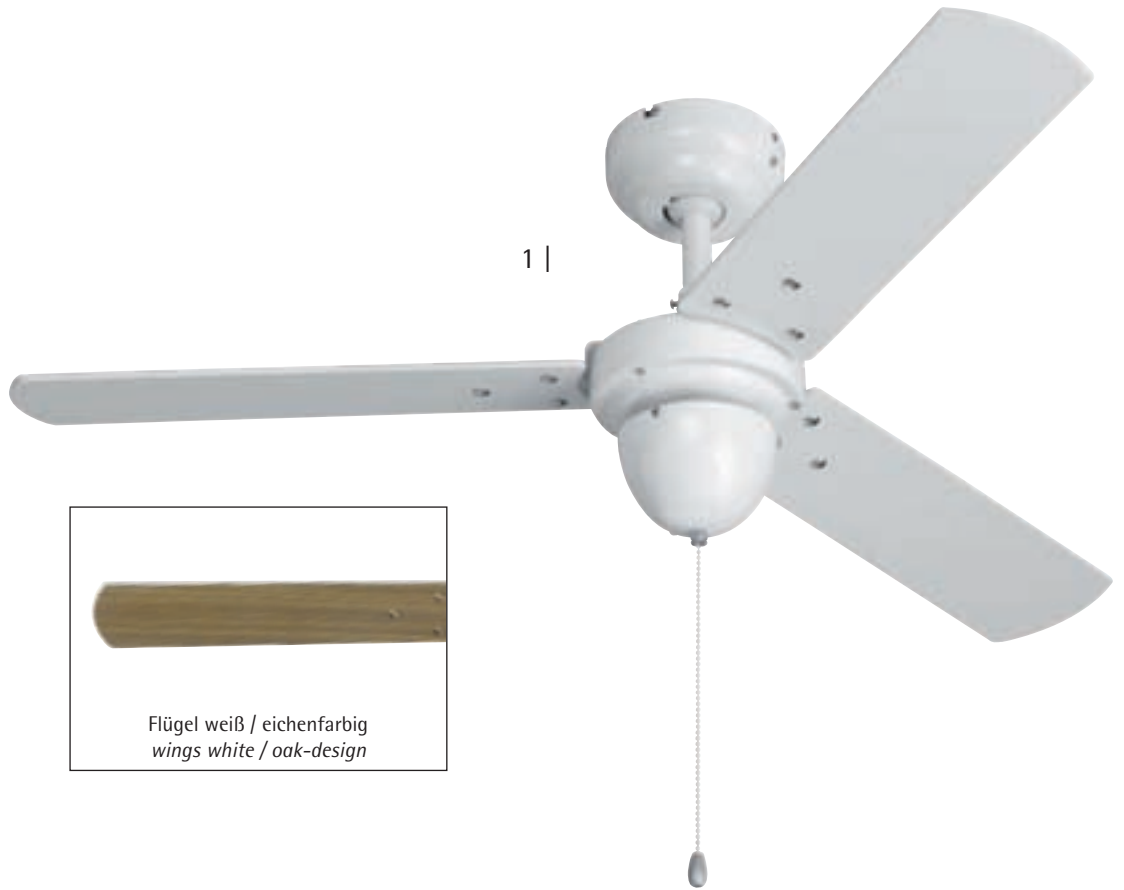

1 | 6500301

Ø 105 cm, ↓ 33 cm

01 weiß
white
3 Geschwindigkeiten
3 speedlevels