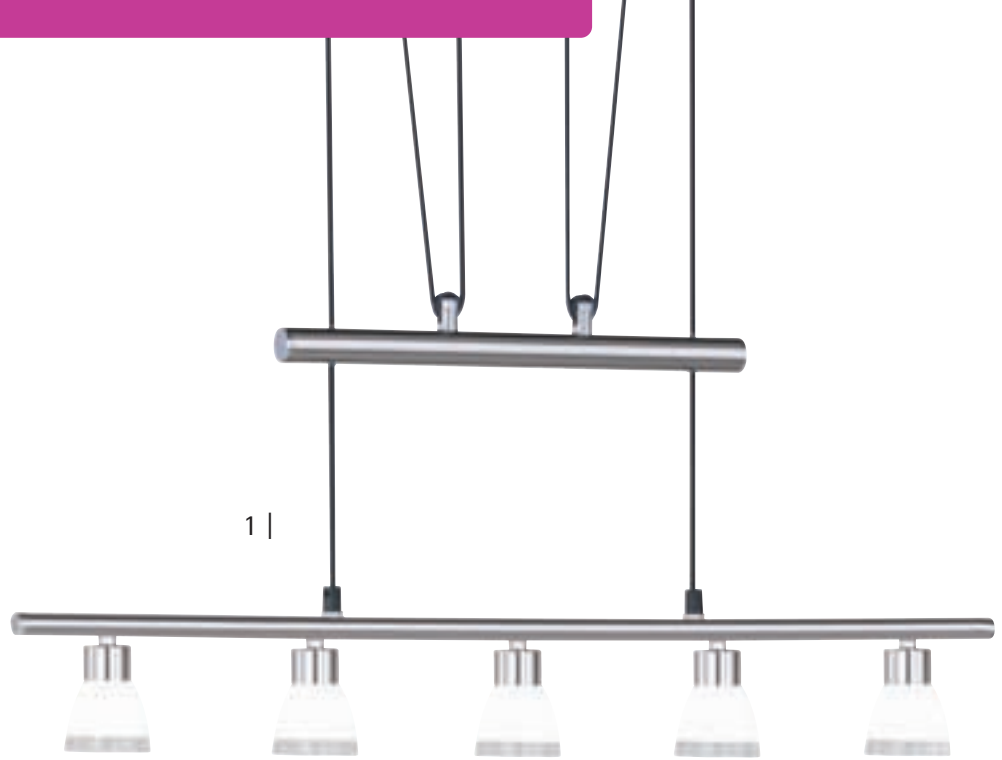

incl.
G9, 230 V
28 W, 370 lm
2.700 K

1 | 318410507

5 x 28 W, 5 x 370 lm
↔ 75 cm, ↓ 90 - 200 cm

2 | 618410507

5 x 28 W, 5 x 370 lm
↔ 67 x 37 cm, ↓ 19 cm

3 | 618490307

3 x 28 W, 3 x 370 lm
↔ 50 x 22 cm, ↓ 16,5 cm

07 | Nickel matt
matt nickel

49 | Glas matt
glass matt