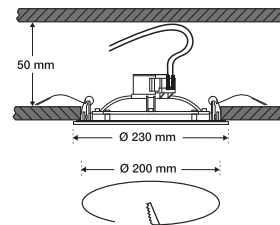

2 | 628310187

14,5 W, 1.100 lm
Ø 23 cm

▲ IP 20

87 titanfarbig
titan-coloured

33 Kunststoff
plastic

3 | 629510101

7 W, 380 lm
Ø 8,5 cm

▲ IP 65

30 Metall
metal

01 weiß
white