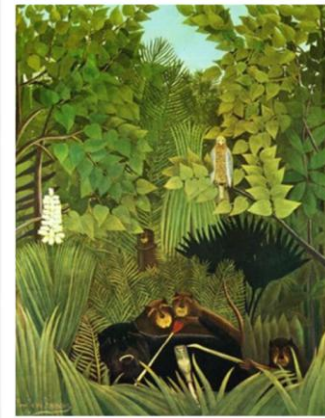

# Henri ROUSSEAU, dit le Douanier Rousseau

1844 - 1910  
Peintre français  
Art naïf

Les singes farceurs

Combat de tigre et de buffle, 1908

Le Douanier Rousseau peint essentiellement des paysages exotiques, alors qu'il n'a presque jamais quitté Paris. Les animaux peints sont ceux qu'il voyait au zoo du jardin d'acclimatation de Paris.

On retrouve une flore exubérante et parfois inventée sur ses tableaux.