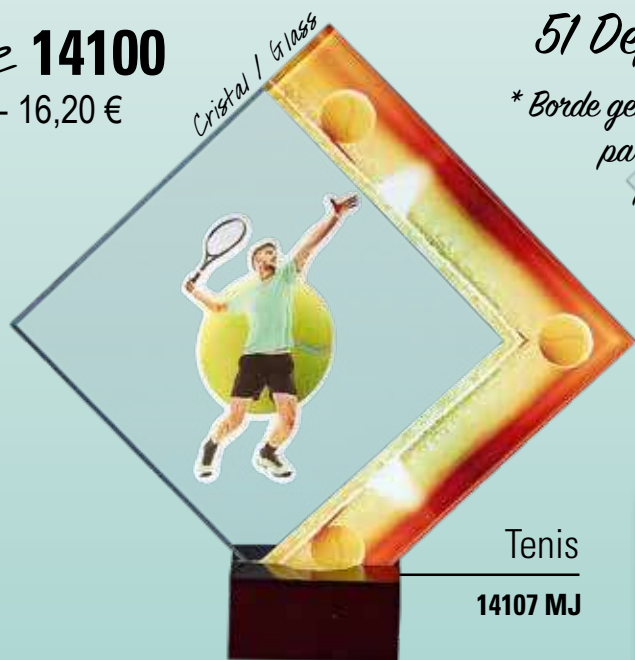

Serie 14100

- 21 cm - 16,20 €

Sport Trophies

51 Deportes a elegir

* Borde genérico (ver referencia 14108)
para todos los deportes
NO representados
en estas páginas.

Tenis

14107 MJ