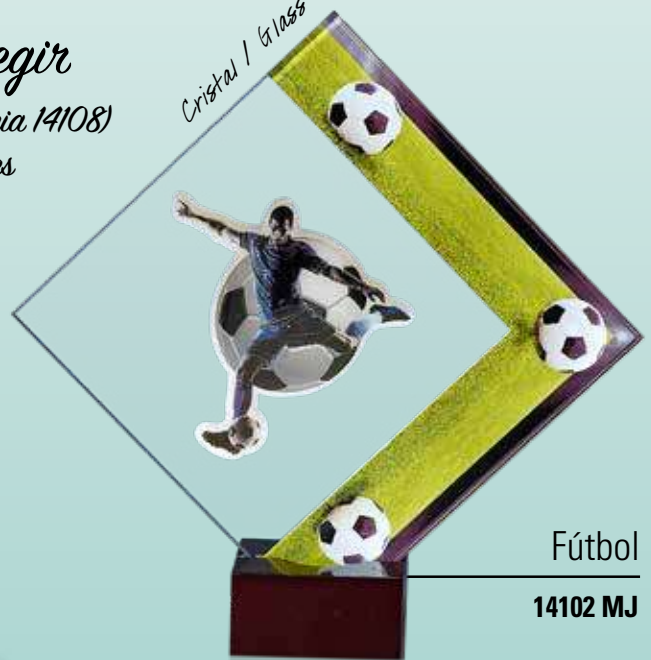

Fútbol

14102 MJ

Más de 50 Deportes a elegir
Motivos ver páginas:
121 a 122